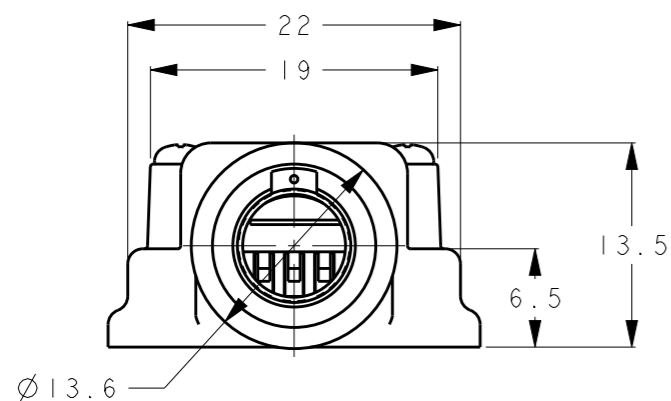

- 1: AS SHOWN

SCALE 1:1

1. HANDLING OF THIS PRODUCT REFER TO THE INSTRUCTION SHEET(408-78003)

1. Instraction Sheet(408-78003)を確認して組立願います。

8	PHOS-PHO BRONZE, GOLD PL. リン青銅、金めっき	REC. CONTACT リセブタクル・コンタクト	7
1	POLYESTER RESIN/PHOS-PHO BRONZE ポリエステル樹脂/リン青銅	INNER REC. HSG. インナー・リセブタクル・ハウジング	6
1	STEEL, Ni PL. 鋼、ニッケルめっき	GROUND CLIP グラウンド・クリップ	5
1	POLYESTER RESIN ポリエステル樹脂	WIRE FIXED SET SCREW ワイヤー・フィックスド・セット・スクリュー	4
1	POLYACETAL RESIN ポリアセタル樹脂	WIRE CLAMP ワイヤー・クランプ	3
1	NBR ニトリルゴム	WIRE RUBBER PACKING ワイヤー・ラバー・パッキン	2
1	POLYESTER RESIN/SUS/NBR ポリエステル樹脂/ステンレススチール/ニトリルゴム	REC. CASE ASS'Y リセブタクル・ケース・アセンブリ	1
- 1	MATERIAL FINISH 材質 仕上げ	NAME 名前	ITEM NO.

DIMENSIONS:		TOLERANCES UNLESS OTHERWISE SPECIFIED:		APVD		NAME	
mm		0 PLC	±	N. YAMASAKI		ENCODRE CABLE I/O KIT	
		1 PLC	±0.3	08JUL2011		MICRO MOTOR PLUS	
		2 PLC	±3°	08JUL2011		-	
		3 PLC	±	08JUL2011		SIZE	
		4 PLC	±	N. YAMASAKI		CAGE CODE	
MATERIAL SEE TABLE		FINISH SEE TABLE		PRODUCT SPEC		DRAWING NO	
				108-5864		A300779	
				APPLICATION SPEC		G=2174053	
				114-5335		RESTRICTED TO	
				WEIGHT		SCALE	
				6.64g		2:1	
				CUSTOMER DRAWING		SHEET	
						1 OF 1	
						REV C	