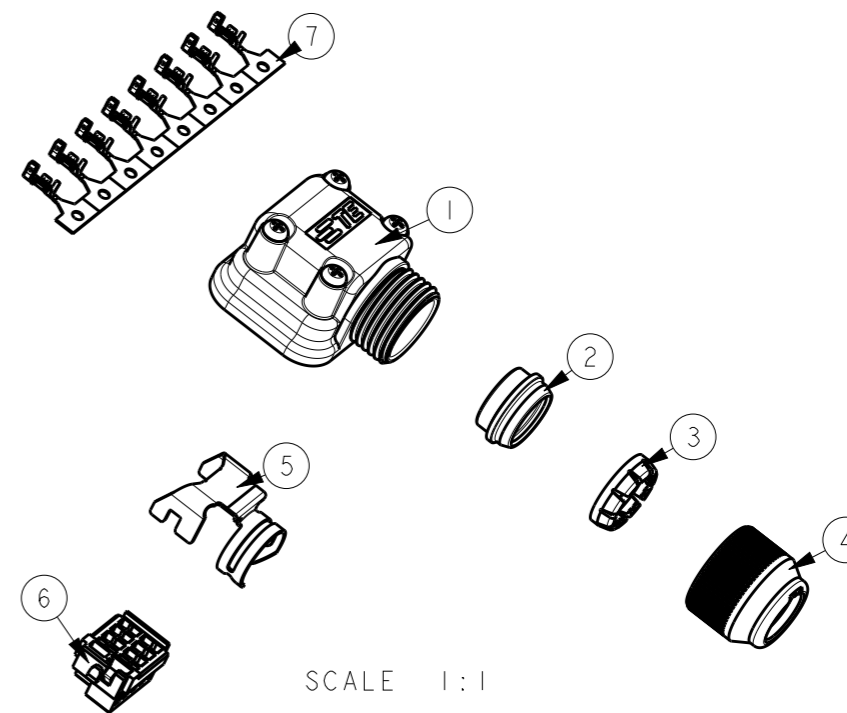

- 1: AS SHOWN

SCALE 1:1

1. HANDLING OF THIS PRODUCT REFER TO THE INSTRUCTION SHEET(408-78003)

1. Instraction Sheet(408-78003)を確認して組立願います。

8	PHOS-PHO BRONZE, GOLD PL. リン青銅、金めっき	REC. CONTACT リセブタクル・コンタクト	7
1	POLYESTER RESIN/PHOS-PHO BRONZE ポリエステル樹脂/リン青銅	INNER REC. HSG. インナー・リセブタクル・ハウジング	6
1	STEEL, Ni PL. 鋼、ニッケルめっき	GROUND CLIP グラウンド・クリップ	5
1	POLYESTER RESIN ポリエステル樹脂	WIRE FIXED SET SCREW ワイヤー・フィックスド・セット・スクリュー	4
1	POLYACETAL RESIN ポリアセタル樹脂	WIRE CLAMP ワイヤー・クランプ	3
1	NBR ニトリルゴム	WIRE RUBBER PACKING ワイヤー・ラバー・パッキン	2
1	POLYESTER RESIN/SUS/NBR ポリエステル樹脂/ステンレススチール/ニトリルゴム	REC. CASE ASS'Y リセブタクル・ケース・アセンブリ	1
- 1	MATERIAL FINISH 材質 仕上げ	NAME 名前	ITEM NO.

DIMENSIONS:		TOLERANCES UNLESS OTHERWISE SPECIFIED:		APVD		NAME	
mm		0 PLC	±	N. YAMASAKI		ENCODRE CABLE I/O KIT	
		1 PLC	±0.3	08JUL2011		MICRO MOTOR PLUS	
		2 PLC	±3°	08JUL2011		-	
		3 PLC	±	08JUL2011		SIZE	
		4 PLC	±	N. YAMASAKI		CAGE CODE	
MATERIAL SEE TABLE		FINISH SEE TABLE		PRODUCT SPEC		DRAWING NO	
				108-5864		A300779	
				APPLICATION SPEC		G=2174053	
				114-5335		RESTRICTED TO	
				WEIGHT		SCALE	
				6.64g		2:1	
				CUSTOMER DRAWING		SHEET	
						1 OF 1	
						REV C	