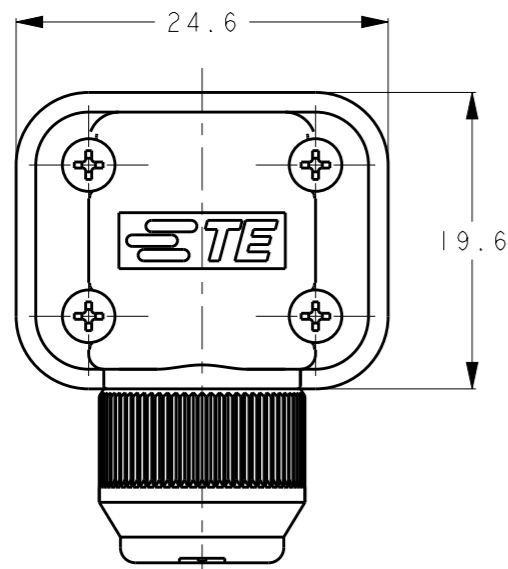

- 1: AS SHOWN

SCALE 1:1

1. HANDLING OF THIS PRODUCT REFER TO THE INSTRUCTION SHEET(408-78003)

1. Instraction Sheet(408-78003)を確認して組立願います。

8	PHOS-PHO BRONZE, GOLD PL. リン青銅、金めっき	REC. CONTACT リセブタクル・コンタクト	7
1	POLYESTER RESIN/PHOS-PHO BRONZE ポリエステル樹脂/リン青銅	INNER REC. HSG. インナー・リセブタクル・ハウジング	6
1	STEEL, Ni PL. 鋼、ニッケルめっき	GROUND CLIP グラウンド・クリップ	5
1	POLYESTER RESIN ポリエステル樹脂	WIRE FIXED SET SCREW ワイヤー・フィックスド・セット・スクリュー	4
1	POLYACETAL RESIN ポリアセタル樹脂	WIRE CLAMP ワイヤー・クランプ	3
1	NBR ニトリルゴム	WIRE RUBBER PACKING ワイヤー・ラバー・パッキン	2
1	POLYESTER RESIN/SUS/NBR ポリエステル樹脂/ステンレススチール/ニトリルゴム	REC. CASE ASS'Y リセブタクル・ケース・アセンブリ	1
- 1	MATERIAL FINISH 材質 仕上げ	NAME 名前	ITEM NO.

DIMENSIONS:		TOLERANCES UNLESS OTHERWISE SPECIFIED:		APVD		NAME	
mm		0 PLC	±	N. YAMASAKI		ENCODRE CABLE I/O KIT	
		1 PLC	±0.3	08JUL2011		MICRO MOTOR PLUS	
		2 PLC	±3°	08JUL2011		-	
		3 PLC	±	08JUL2011		SIZE	
		4 PLC	±	N. YAMASAKI		CAGE CODE	
MATERIAL SEE TABLE		FINISH SEE TABLE		PRODUCT SPEC		DRAWING NO	
				108-5864		A300779	
				APPLICATION SPEC		G=2174053	
				114-5335		RESTRICTED TO	
				WEIGHT		SCALE	
				6.64g		2:1	
				CUSTOMER DRAWING		SHEET	
						1 OF 1	
						REV C	