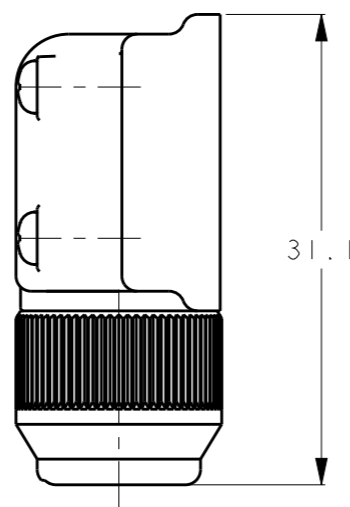

- 1: AS SHOWN

SCALE 1:1

1. HANDLING OF THIS PRODUCT REFER TO THE INSTRUCTION SHEET(408-78003)

1. Instraction Sheet(408-78003)を確認して組立願います。

8	PHOS-PHO BRONZE, GOLD PL. リン青銅、金めっき	REC. CONTACT リセブタクル・コンタクト	7
1	POLYESTER RESIN/PHOS-PHO BRONZE ポリエステル樹脂/リン青銅	INNER REC. HSG. インナー・リセブタクル・ハウジング	6
1	STEEL, Ni PL. 鋼、ニッケルめっき	GROUND CLIP グラウンド・クリップ	5
1	POLYESTER RESIN ポリエステル樹脂	WIRE FIXED SET SCREW ワイヤー・フィックスド・セット・スクリュー	4
1	POLYACETAL RESIN ポリアセタル樹脂	WIRE CLAMP ワイヤー・クランプ	3
1	NBR ニトリルゴム	WIRE RUBBER PACKING ワイヤー・ラバー・パッキン	2
1	POLYESTER RESIN/SUS/NBR ポリエステル樹脂/ステンレススチール/ニトリルゴム	REC. CASE ASS'Y リセブタクル・ケース・アセンブリ	1
- 1	MATERIAL FINISH 材質 仕上げ	NAME 名前	ITEM NO.

DIMENSIONS:		TOLERANCES UNLESS OTHERWISE SPECIFIED:		APVD		NAME	
mm		0 PLC	±	N. YAMASAKI		ENCODRE CABLE I/O KIT	
		1 PLC	±0.3	08JUL2011		MICRO MOTOR PLUS	
		2 PLC	±3°	08JUL2011		-	
		3 PLC	±	08JUL2011		SIZE	
		4 PLC	±	N. YAMASAKI		CAGE CODE	
MATERIAL SEE TABLE		FINISH SEE TABLE		PRODUCT SPEC		DRAWING NO	
				108-5864		A300779	
				APPLICATION SPEC		G=2174053	
				114-5335		RESTRICTED TO	
				WEIGHT		SCALE	
				6.64g		2:1	
				CUSTOMER DRAWING		SHEET	
						1 OF 1	
						REV C	