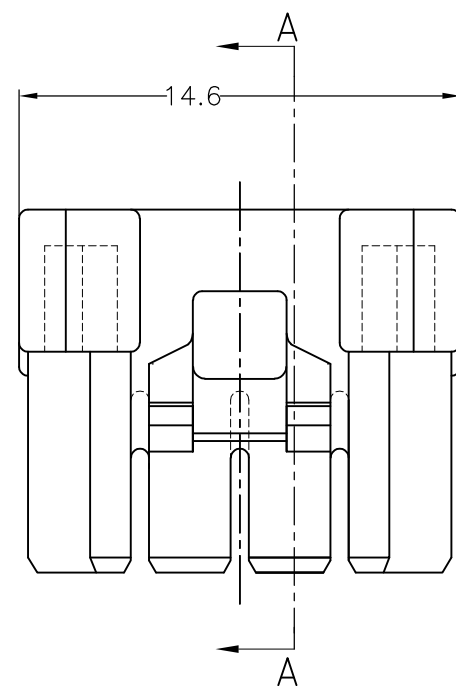

SECT A-A

TYPE OF KEYING

注
 1. かん合相手製品型番：
 ヘッダーアッセンブリ：SEE TABLE
 リセコンタクト：1827395-1

NOTES)
 1. MATING CONN. P/N
 HEADER ASSEMBLY :SEE TABLE
 REC CONTACT:1827395-1

TABLE

プラグハウジング (PLUG HOUSING)	6/6ナイロンガラス強化 (6/6 NYLON GRASS FILLED)
名称 (NAME)	材料 (MATERIAL)

* - 1827393-3	TYPE C	BLUE	2-1827387-3
* - 1827393-1	TYPE A	NATURAL	1827387-1
MATING CONN. P/N	TYPE OF KEYING	COLOR	PART NUMBER

THIS DRAWING IS A CONTROLLED DOCUMENT.		DWN A.OISHI 10DEC2004	Tyco Electronics AMP K.K. Kawasaki, Japan	
DIMENSIONS: 単位： 耗 mm		CHK N.YAMASAKI 10DEC2004	NAME 名称 GRACE INERTIA CONNECTOR 3.3 PLUG HOUSING 8POS.	
TOLERANCES UNLESS OTHERWISE SPECIFIED: 一般公差		APVD N.YAMASAKI 10DEC2004	PRODUCT SPEC 製品規格 108-78231	
0 PLC ± 0.3 1 PLC ± 0.3 2 PLC ± 0.25 3 PLC ± - 4 PLC ± - ANGLES ± -		APPLICATION SPEC 取付適用規格 114-5372	SIZE A3	CAGE CODE 00779
MATERIAL 材料 SEE TABLE	FINISH 仕上 -	WEIGHT -	DRAWING NO 番号 G-1827387	RESTRICTED TO -
CUSTOMER DRAWING			SCALE 尺度 4:1	SHEET 1 OF 1
			REV D1	