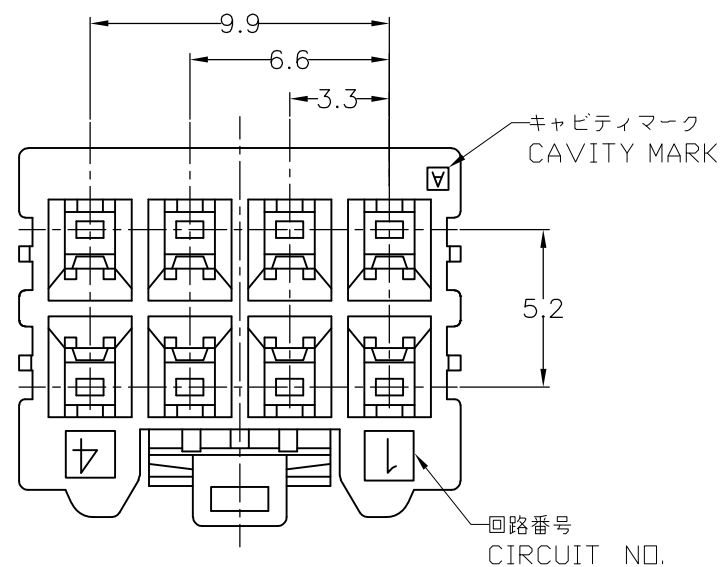

SECT A-A

TYPE OF KEYING

注
 1. かん合相手製品型番：
 ヘッダーアッセンブリ：SEE TABLE
 リセコンタクト：1827395-1

NOTES)
 1. MATING CONN. P/N
 HEADER ASSEMBLY :SEE TABLE
 REC CONTACT:1827395-1

TABLE

プラグハウジング (PLUG HOUSING)	6/6ナイロンガラス強化 (6/6 NYLON GRASS FILLED)
名称 (NAME)	材料 (MATERIAL)

* - 1827393-3	TYPE C	BLUE	2-1827387-3
* - 1827393-1	TYPE A	NATURAL	1827387-1
MATING CONN. P/N	TYPE OF KEYING	COLOR	PART NUMBER

THIS DRAWING IS A CONTROLLED DOCUMENT.		DWN A.OISHI 10DEC2004	Tyco Electronics AMP K.K. Kawasaki, Japan	
DIMENSIONS: 単位： 耗 mm		CHK N.YAMASAKI 10DEC2004	NAME 名称 GRACE INERTIA CONNECTOR 3.3 PLUG HOUSING 8POS.	
TOLERANCES UNLESS OTHERWISE SPECIFIED: 一般公差		APVD N.YAMASAKI 10DEC2004	PRODUCT SPEC 製品規格 108-78231	
0 PLC ± 0.3 1 PLC ± 0.3 2 PLC ± 0.25 3 PLC ± - 4 PLC ± - ANGLES ± -		APPLICATION SPEC 取付適用規格 114-5372	SIZE A3	CAGE CODE 00779
MATERIAL 材料 SEE TABLE	FINISH 仕上 -	WEIGHT -	DRAWING NO 番号 G-1827387	RESTRICTED TO -
CUSTOMER DRAWING			SCALE 尺度 4:1	SHEET 1 OF 1
			REV D1	