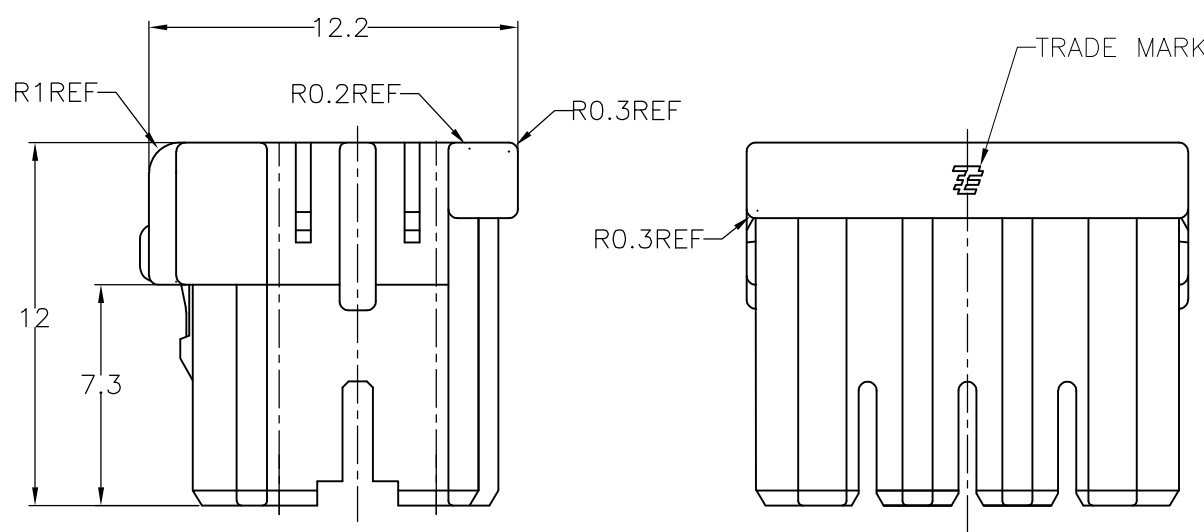

SECT A-A

TYPE OF KEYING

注
 1. かん合相手製品型番：
 ヘッダーアッセンブリ：SEE TABLE
 リセコンタクト：1827395-1

NOTES)
 1. MATING CONN. P/N
 HEADER ASSEMBLY :SEE TABLE
 REC CONTACT:1827395-1

TABLE

プラグハウジング (PLUG HOUSING)	6/6ナイロンガラス強化 (6/6 NYLON GRASS FILLED)
名称 (NAME)	材料 (MATERIAL)

* - 1827393-3	TYPE C	BLUE	2-1827387-3
* - 1827393-1	TYPE A	NATURAL	1827387-1
MATING CONN. P/N	TYPE OF KEYING	COLOR	PART NUMBER

THIS DRAWING IS A CONTROLLED DOCUMENT.		DWN A.OISHI 10DEC2004	Tyco Electronics AMP K.K. Kawasaki, Japan	
DIMENSIONS: 単位： 耗 mm		CHK N.YAMASAKI 10DEC2004	NAME 名称 GRACE INERTIA CONNECTOR 3.3 PLUG HOUSING 8POS.	
TOLERANCES UNLESS OTHERWISE SPECIFIED: 一般公差		APVD N.YAMASAKI 10DEC2004	PRODUCT SPEC 製品規格 108-78231	
0 PLC ± 0.3 1 PLC ± 0.3 2 PLC ± 0.25 3 PLC ± - 4 PLC ± - ANGLES ± -		APPLICATION SPEC 取付適用規格 114-5372	SIZE A3	CAGE CODE 00779
MATERIAL 材料 SEE TABLE	FINISH 仕上 -	WEIGHT -	DRAWING NO 番号 G-1827387	RESTRICTED TO -
CUSTOMER DRAWING			SCALE 尺度 4:1	SHEET 1 OF 1
			REV D1	