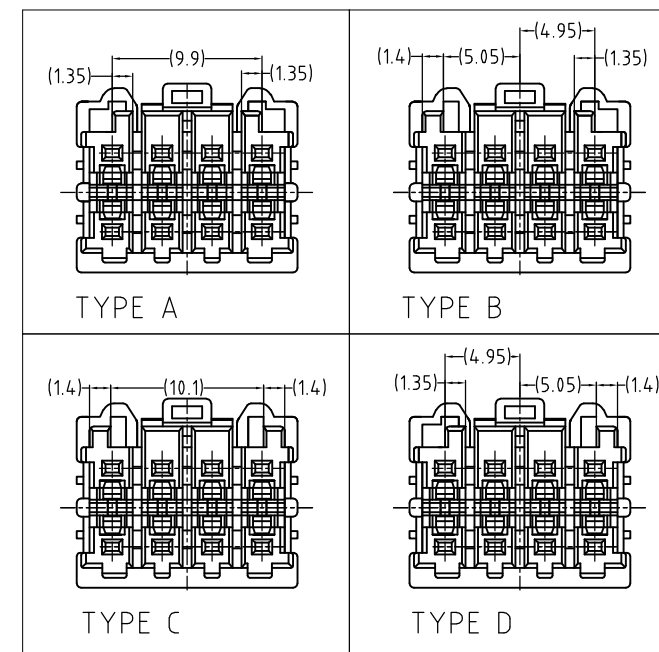

SECT A-A

TYPE OF KEYING

注
 1. かん合相手製品型番：
 ヘッダーアッセンブリ：SEE TABLE
 リセコンタクト：1827395-1

NOTES)
 1. MATING CONN. P/N
 HEADER ASSEMBLY :SEE TABLE
 REC CONTACT:1827395-1

TABLE

プラグハウジング (PLUG HOUSING)	6/6ナイロンガラス強化 (6/6 NYLON GRASS FILLED)
名称 (NAME)	材料 (MATERIAL)

* - 1827393-3	TYPE C	BLUE	2-1827387-3
* - 1827393-1	TYPE A	NATURAL	1827387-1
MATING CONN. P/N	TYPE OF KEYING	COLOR	PART NUMBER

THIS DRAWING IS A CONTROLLED DOCUMENT.		DWN A.OISHI 10DEC2004	Tyco Electronics AMP K.K. Kawasaki, Japan	
DIMENSIONS: 単位： 耗 mm		CHK N.YAMASAKI 10DEC2004	NAME 名称 GRACE INERTIA CONNECTOR 3.3 PLUG HOUSING 8POS.	
TOLERANCES UNLESS OTHERWISE SPECIFIED: 一般公差		APVD N.YAMASAKI 10DEC2004	PRODUCT SPEC 製品規格 108-78231	
0 PLC ± 0.3 1 PLC ± 0.3 2 PLC ± 0.25 3 PLC ± - 4 PLC ± - ANGLES ± -		APPLICATION SPEC 取付適用規格 114-5372	SIZE A3	CAGE CODE 00779
MATERIAL 材料 SEE TABLE	FINISH 仕上 -	WEIGHT -	DRAWING NO 番号 G-1827387	RESTRICTED TO -
CUSTOMER DRAWING			SCALE 尺度 4:1	SHEET 1 OF 1
			REV D1	