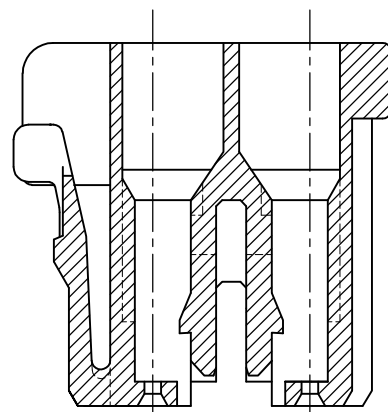

SECT A-A

TYPE OF KEYING

注
 1. かん合相手製品型番：
 ヘッダーアッセンブリ：SEE TABLE
 リセコンタクト：1827395-1

NOTES)
 1. MATING CONN. P/N
 HEADER ASSEMBLY :SEE TABLE
 REC CONTACT:1827395-1

TABLE

プラグハウジング (PLUG HOUSING)	6/6ナイロンガラス強化 (6/6 NYLON GRASS FILLED)
名称 (NAME)	材料 (MATERIAL)

* - 1827393-3	TYPE C	BLUE	2-1827387-3
* - 1827393-1	TYPE A	NATURAL	1827387-1
MATING CONN. P/N	TYPE OF KEYING	COLOR	PART NUMBER

THIS DRAWING IS A CONTROLLED DOCUMENT.		DWN A.OISHI 10DEC2004	Tyco Electronics AMP K.K. Kawasaki, Japan	
DIMENSIONS: 単位： 耗 mm		CHK N.YAMASAKI 10DEC2004	NAME 名称 GRACE INERTIA CONNECTOR 3.3 PLUG HOUSING 8POS.	
TOLERANCES UNLESS OTHERWISE SPECIFIED: 一般公差		APVD N.YAMASAKI 10DEC2004	PRODUCT SPEC 製品規格 108-78231	
0 PLC ± 0.3 1 PLC ± 0.3 2 PLC ± 0.25 3 PLC ± - 4 PLC ± - ANGLES ± -		APPLICATION SPEC 取付適用規格 114-5372	SIZE A3	CAGE CODE 00779
MATERIAL 材料 SEE TABLE	FINISH 仕上 -	WEIGHT -	DRAWING NO 番号 G-1827387	RESTRICTED TO -
CUSTOMER DRAWING			SCALE 尺度 4:1	SHEET 1 OF 1
			REV D1	