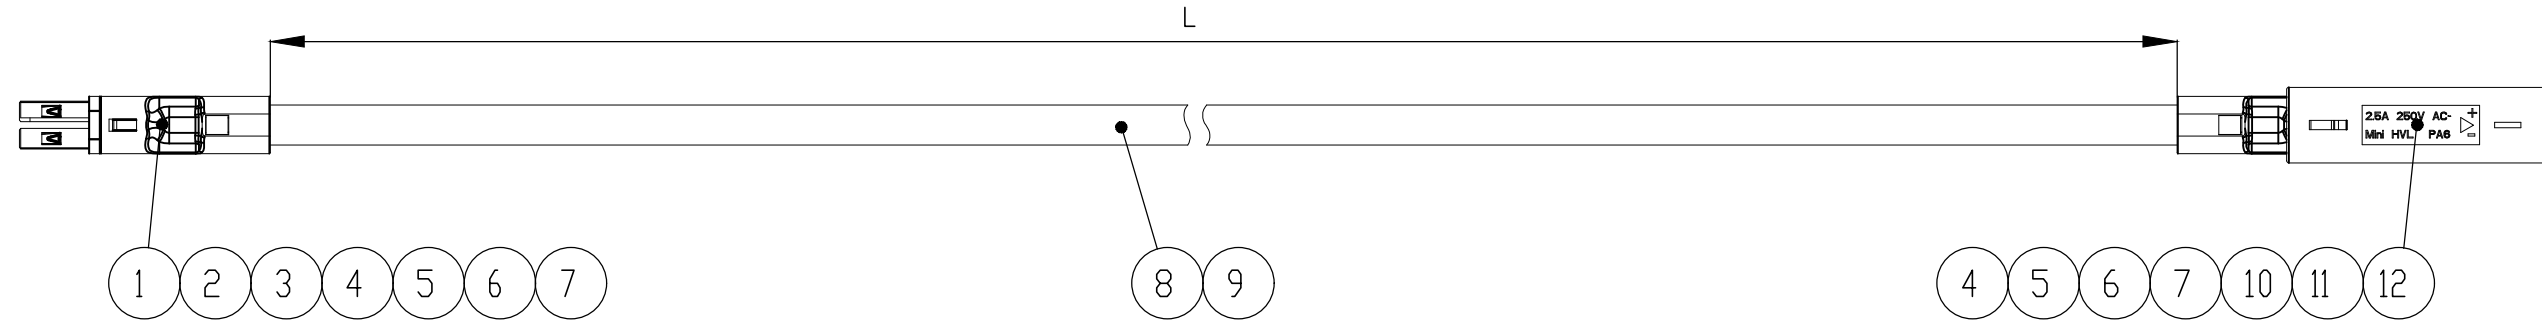

P	LTR	DESCRIPTION	DATE	DWN	APVD
	B2	ECR-20-004655	30SEP20	RK	SBH

NOTES

- PACKAGING:  
ASSEMBLIES PACKED IN TE STANDARD BOXES WITH INTERMEDIATE LAYERS OF CORRUGATED PAPER OR PAPER STUFFING (TE SPEC. 107-18032). EACH ASSEMBLY ROLLED TO A RING AND WITH RUBBER STRING BONDED
- 100% ELECTRICAL TEST ACCORDING TE SPECIFICATION 108-18857.3.1.1

BEMERKUNGEN

- VERPACKUNG:  
ASSEMBLIES IN TE STANDARDKARTON MIT ZWISCHENLAGEN (WELLPAPPE ODER PAPIERPÖLSTERKISSEN) VERPACKEN (TE SPEZ. 107-18032). JEDES ASSEMBLY ZU EINEM RING GEWICKELT UND MIT GUMMI BAND GEBUNDEN.
- 100% ELEKTRISCHE PRUEFUNG NACH TE SPEZIFIKATION 108-18857.3.1.1

WIRING SCHEDULE:  
BELEGUNGSPLAN:

CONNECTOR	COLOUR/FARBE
+	BROWN/BRAUN
-	BLUE/BLAU

LENGTH SCHEDULE: /Laengentabelle:

	TE PART NO.	REV.	LENGTH L (mm)	TOL.	ASSEMBLY COLOR
OBSOLETE	<del>1-2083030-1</del>	A	500	±20	BLACK
	<del>1-2083030-2</del>	A	1000	±20	BLACK
	<del>1-2083030-3</del>	A	1500	±20	BLACK
	<del>1-2083030-4</del>	A	2000	±20	BLACK
	<del>1-2083030-5</del>	B	500	±20	WHITE
	<del>1-2083030-6</del>	B	1000	±20	WHITE
	<del>1-2083030-7</del>	B	1500	±20	WHITE
	<del>1-2083030-8</del>	B	2000	±20	WHITE
	<del>2-2083030-1</del>	A	500	±20	BLACK
<del>2-2083030-2</del>	A	1000	±20	BLACK	
OBSOLETE	<del>2-2083030-3</del>	A	1500	±20	BLACK
<del>2-2083030-4</del>	A	2000	±20	BLACK	
OBSOLETE	<del>2-2083030-5</del>	B	500	±20	WHITE
<del>2-2083030-6</del>	B	1000	±20	WHITE	
<del>2-2083030-7</del>	B	1500	±20	WHITE	
<del>2-2083030-8</del>	B	2000	±20	WHITE	
<del>2-2083030-9</del>	A	4000	±20	WHITE	