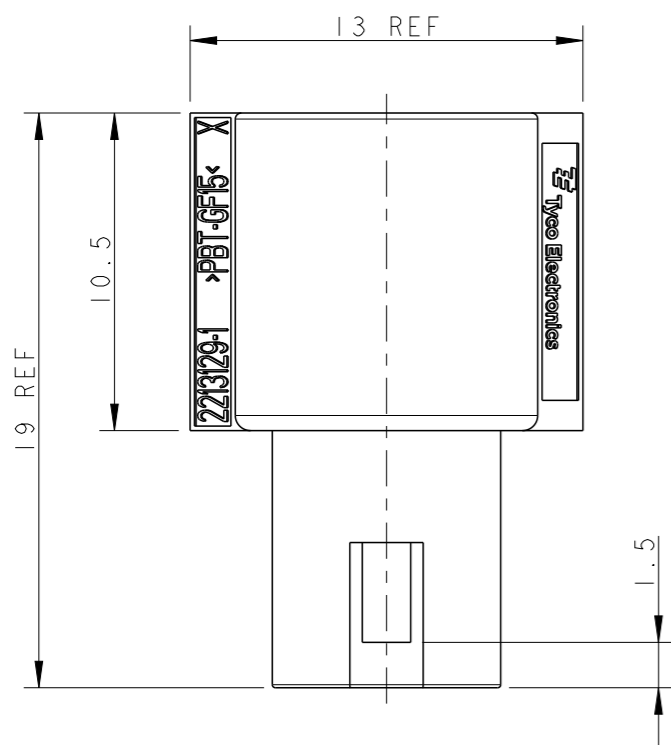

P	LTR	DESCRIPTION	DATE	DWN	APVD
	A	REVISED PER ECR-13-000948	06FEB2013	RS	DD

⚠ MATERIAL: PBT-GF15  
COLOR: WHITE

MOLD CAVITY ID

RAW MATERIAL

TE PART NUMBER

TE LOGO

2213129-1  
PART NO

THIS DRAWING IS A CONTROLLED DOCUMENT.		DWN RAVI.S 14SEP2012	 <b>TE Connectivity</b>				
DIMENSIONS: mm		CHK D.DECKER 14SEP2012					
TOLERANCES UNLESS OTHERWISE SPECIFIED:		APVD D.DECKER 14SEP2012					
0 PLC ±.5 1 PLC ±0.5 2 PLC ±0.13 3 PLC ±0.02 4 PLC ±. ANGLES ±0.5°		PRODUCT SPEC -	NAME MINI HVL LIGHTING SYSTEM 7.5mm CHASSIS MOUNT HOUSING SUPPORT FOR SPT-2 WIRE.				
MATERIAL -		FINISH -	APPLICATION SPEC -	SIZE A3	CAGE CODE 00779	DRAWING NO C-2213129	RESTRICTED TO -
		Customer Drawing	WEIGHT -	SCALE 4:1	SHEET 1 OF 1	REV A	

Other Similar products are found below :

[293300-7](#) [293660-5](#) [CNX\\_H03\\_NTP](#) [30-9767-BU](#) [3605](#) [3-21030-1](#) [ZCH-110-RGB-I](#) [503471-0290](#) [ZCH-110-RGB-J](#) [217-0716-200](#)  
[1954563-1](#) [1-293657-2](#) [2834036-1](#) [2834037-1](#) [1-2213222-4](#) [2-2213222-4](#) [2213222-4](#) [2834122-3](#) [2834122-5](#) [2834135-2](#) [FLA-R4142-30](#)  
[FLA-R4162-30](#) [FLA-R2142-30](#) [FLA-R2141-30](#) [FLA-R2162-30](#) [FLA-R2161-30](#) [FLA-R0161-30](#) [FLA-R0141-30](#) [FLA-R0142-30](#) [FLA-](#)  
[R0162-30](#) [FLA-C00-00](#) [DGA00010553](#) [CNXV04NTP](#) [104128-0610](#) [503485-0000 \(Cut Strip\)](#) [503485-0000 \(Loose Piece\)](#) [503485-0000](#)  
[\(MINI Reel\)](#) [1-2834074-2](#) [1-2834074-3](#) [1357-AC PLUG W2C \(CHINA\)](#) [1357-AC PLUG W2 \(USA\)](#) [104266-0110](#) [2106212-1](#) [2-2834074-2](#)  
[104266-0210](#) [293470-1](#) [293651-2](#) [293651-4](#) [1-2834006-2](#) [293651-1](#)