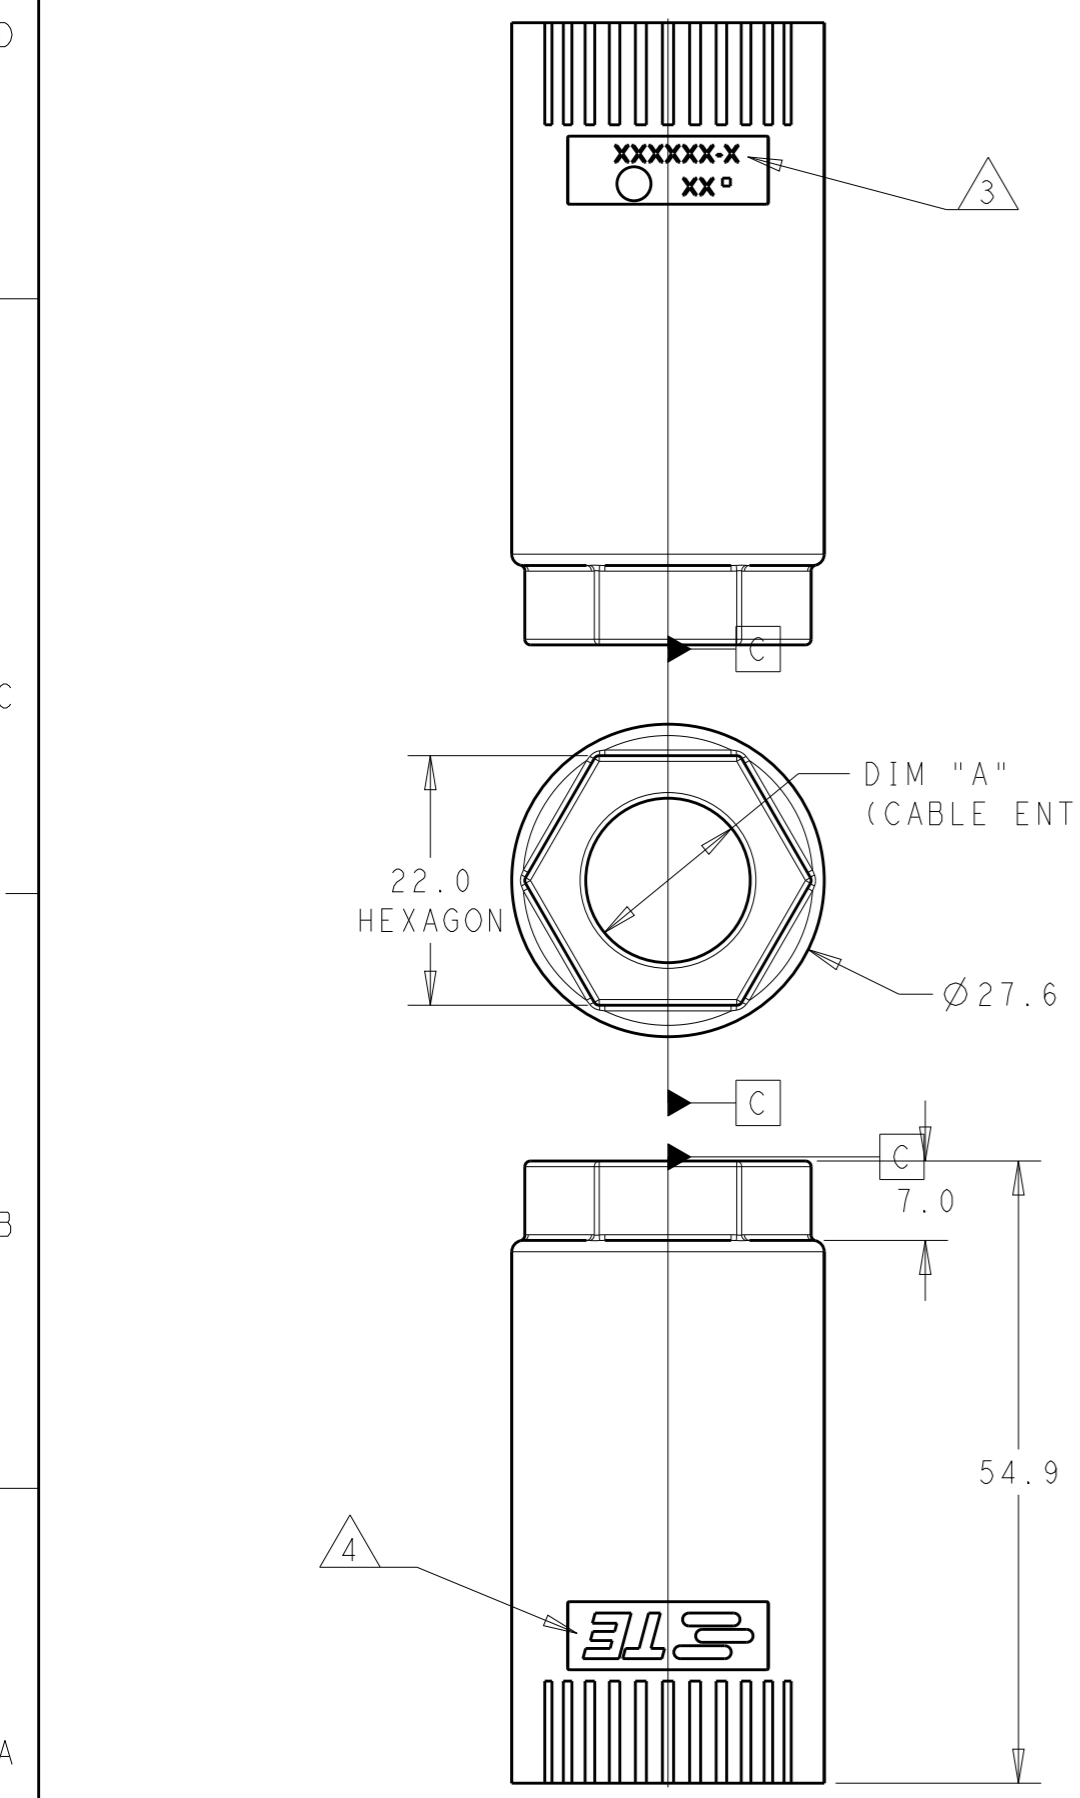

THIS DRAWING IS UNPUBLISHED. RELEASED FOR PUBLICATION 20
© COPYRIGHT 20 BY - ALL RIGHTS RESERVED.

REVISIONS

P	LTR	DESCRIPTION	DATE	DWN	APVD
	A	REVISED AS PER ECR-15-005925	21APR2015	RS	JL

NOTES:

1. MATERIAL - GLASS FILLED PBT, COLOR BLACK
2. MUST COMPLY WITH DIRECTIVE 2002/95/EC (ROHS)
- △ 3 TE PART NUMBER
- △ 4 TE LOGO
5. THIS PRODUCT HAS NOT COMPLETED VALIDATION TESTING

14.0 - 17.0	17.5	2213229-2
11.0 - 14.0	14.5	2213229-1
CABLE DIA MAX	DIA "A"	PART NO.

THIS DRAWING IS A CONTROLLED DOCUMENT.		DWN J. SHAFFER 15JAN2014	 TE Connectivity	
DIMENSIONS: mm		CHK M. LUKSIC 15JAN2014		
TOLERANCES UNLESS OTHERWISE SPECIFIED:		APVD M. LUKSIC 15JAN2014	NAME RING NUT, 5/6/7 POSITION, SEALED, NECTOR M-LINE	
0 PLC ±-		PRODUCT SPEC 108-133014	SIZE A3	
1 PLC ±0.2		APPLICATION SPEC 114-32111	CAGE CODE -	
2 PLC ±0.13		WEIGHT -	DRAWING NO C-2213229	
3 PLC ±-		MATERIAL NOTE 1	RESTRICTED TO -	
4 PLC ±-			SCALE 1:1	
ANGLES ±-		SHEET 1 OF 1		REV A
FINISH -		Customer Drawing		

Other Similar products are found below :

[293300-7](#) [293660-5](#) [CNX_H03_NTP](#) [30-9767-BU](#) [3605](#) [3-21030-1](#) [ZCH-110-RGB-I](#) [503471-0290](#) [ZCH-110-RGB-J](#) [217-0716-200](#)
[1954563-1](#) [1-293657-2](#) [2834036-1](#) [2834037-1](#) [1-2213222-4](#) [2-2213222-4](#) [2213222-4](#) [2834122-3](#) [2834122-5](#) [2834135-2](#) [FLA-R4142-30](#)
[FLA-R4162-30](#) [FLA-R2142-30](#) [FLA-R2141-30](#) [FLA-R2162-30](#) [FLA-R2161-30](#) [FLA-R0161-30](#) [FLA-R0141-30](#) [FLA-R0142-30](#) [FLA-](#)
[R0162-30](#) [FLA-C00-00](#) [DGA00010553](#) [CNXV04NTP](#) [104128-0610](#) [503485-0000 \(Cut Strip\)](#) [503485-0000 \(Loose Piece\)](#) [503485-0000](#)
[\(MINI Reel\)](#) [1-2834074-2](#) [1-2834074-3](#) [1357-AC PLUG W2C \(CHINA\)](#) [1357-AC PLUG W2 \(USA\)](#) [104266-0110](#) [2106212-1](#) [2-2834074-2](#)
[104266-0210](#) [293470-1](#) [293651-2](#) [293651-4](#) [1-2834006-2](#) [293651-1](#)