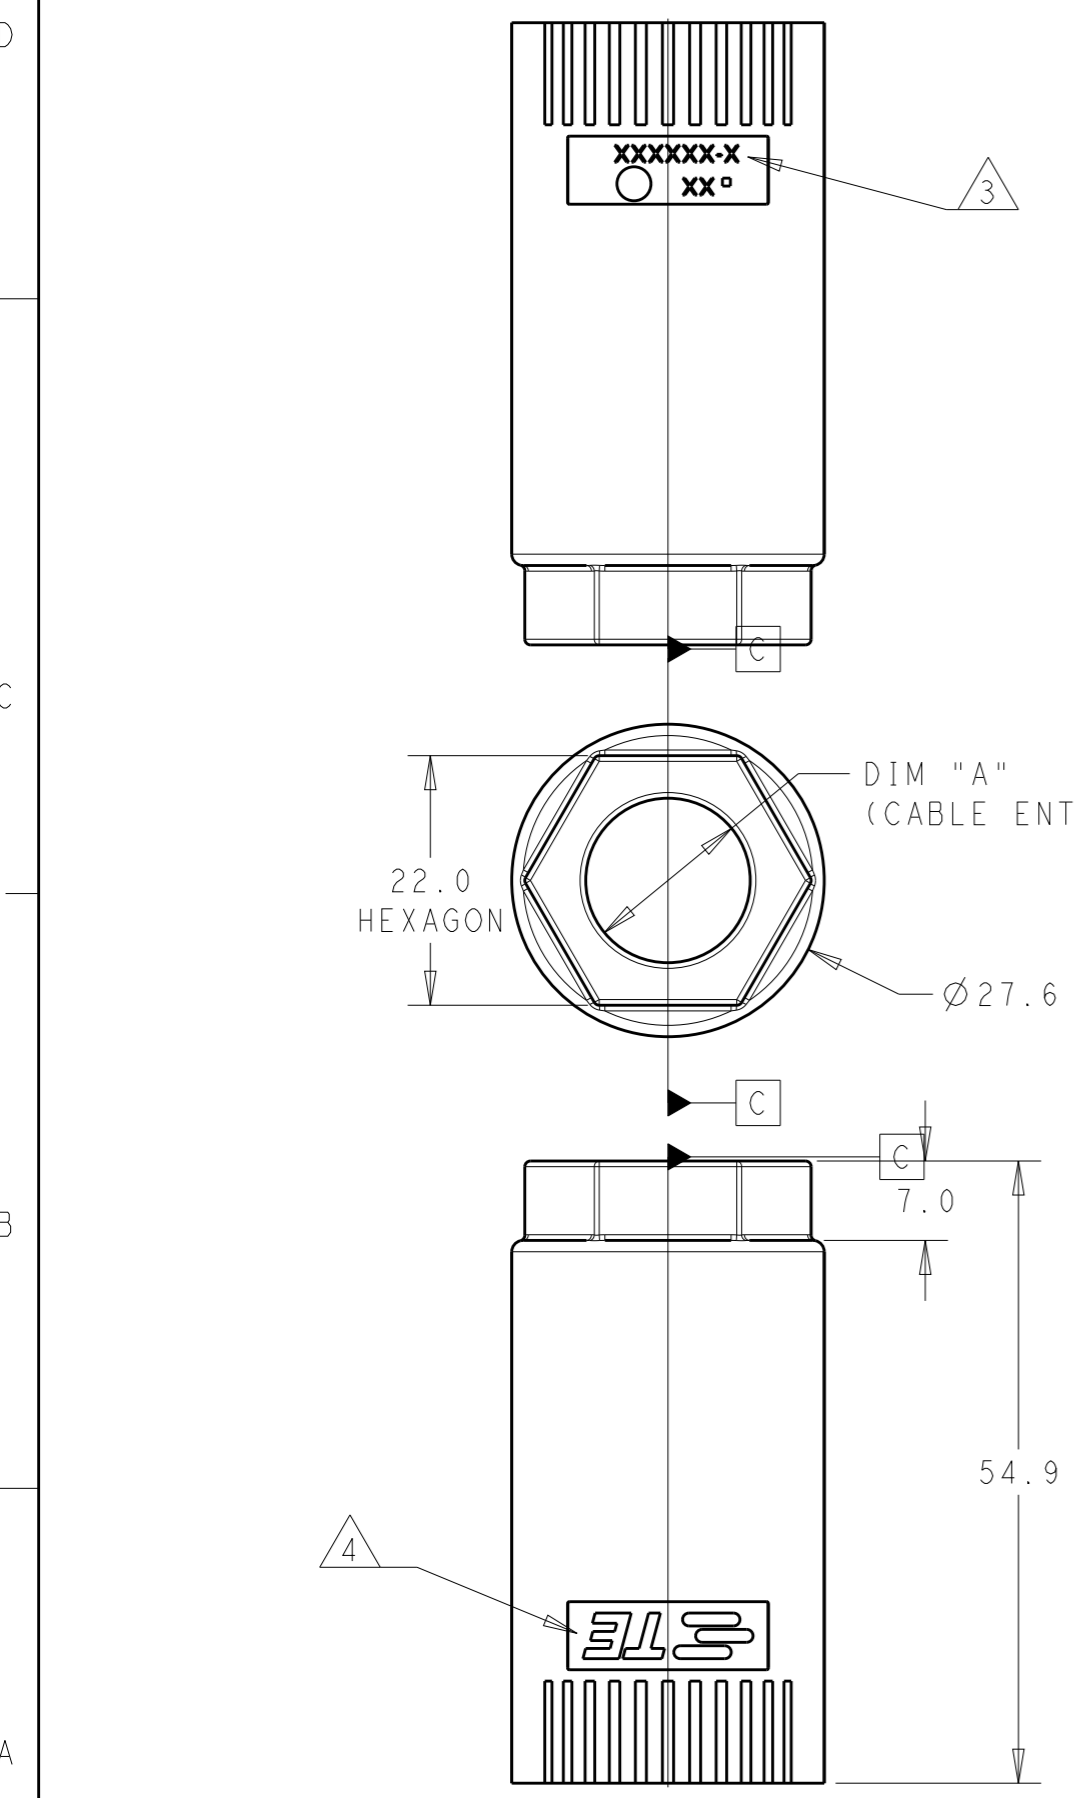

THIS DRAWING IS UNPUBLISHED. RELEASED FOR PUBLICATION 20  
 © COPYRIGHT 20 BY - ALL RIGHTS RESERVED.

REVISIONS

P	LTR	DESCRIPTION	DATE	DWN	APVD
	A	REVISED AS PER ECR-15-005925	21APR2015	RS	JL

NOTES:

1. MATERIAL - GLASS FILLED PBT, COLOR BLACK
2. MUST COMPLY WITH DIRECTIVE 2002/95/EC (ROHS)
3. TE PART NUMBER
4. TE LOGO
5. THIS PRODUCT HAS NOT COMPLETED VALIDATION TESTING

14.0 - 17.0	17.5	2213229-2
11.0 - 14.0	14.5	2213229-1
CABLE DIA MAX	DIA "A"	PART NO.

THIS DRAWING IS A CONTROLLED DOCUMENT.		DWN J. SHAFFER 15JAN2014	 TE Connectivity	
DIMENSIONS: mm		CHK M. LUKSIC 15JAN2014		
TOLERANCES UNLESS OTHERWISE SPECIFIED:		APVD M. LUKSIC 15JAN2014	NAME RING NUT, 5/6/7 POSITION, SEALED, NECTOR M-LINE	
0 PLC ±-		PRODUCT SPEC 108-133014	APPLICATION SPEC	
1 PLC ±0.2		114-32111	RESTRICTED TO	
2 PLC ±0.13		WEIGHT	-	
3 PLC ±-		Customer Drawing	SCALE	1:1
4 PLC ±-			SHEET	1 OF 1
ANGLES ±-			REV	A
FINISH				
MATERIAL NOTE 1				

Other Similar products are found below :

[293300-7](#) [293660-5](#) [CNX\\_H03\\_NTP](#) [30-9767-BU](#) [3605](#) [3-21030-1](#) [ZCH-110-RGB-I](#) [503471-0290](#) [ZCH-110-RGB-J](#) [217-0716-200](#)  
[1954563-1](#) [1-293657-2](#) [2834036-1](#) [2834037-1](#) [1-2213222-4](#) [2-2213222-4](#) [2213222-4](#) [2834122-3](#) [2834122-5](#) [2834135-2](#) [FLA-R4142-30](#)  
[FLA-R4162-30](#) [FLA-R2142-30](#) [FLA-R2141-30](#) [FLA-R2162-30](#) [FLA-R2161-30](#) [FLA-R0161-30](#) [FLA-R0141-30](#) [FLA-R0142-30](#) [FLA-](#)  
[R0162-30](#) [FLA-C00-00](#) [DGA00010553](#) [CNXV04NTP](#) [104128-0610](#) [503485-0000 \(Cut Strip\)](#) [503485-0000 \(Loose Piece\)](#) [503485-0000](#)  
[\(MINI Reel\)](#) [1-2834074-2](#) [1-2834074-3](#) [1357-AC PLUG W2C \(CHINA\)](#) [1357-AC PLUG W2 \(USA\)](#) [104266-0110](#) [2106212-1](#) [2-2834074-2](#)  
[104266-0210](#) [293470-1](#) [293651-2](#) [293651-4](#) [1-2834006-2](#) [293651-1](#)