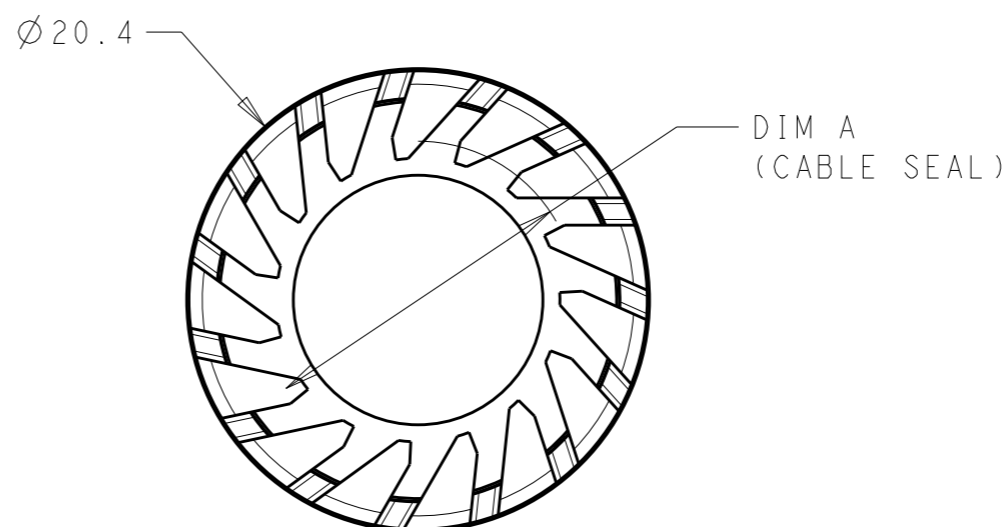

REVISIONS

P	LTR	DESCRIPTION	DATE	DWN	APVD
	A	REVISED PER ECR-15-002016	10FEB2015	RS	LJ

NOTES:

- 1 MATERIALS:  
 CABLE SEAL - THERMOPLASTIC ELASTOMER (TPE),  
 COLOR BLACK  
 CABLE CLAMP - GLASS FILLED PBT,  
 COLOR BLACK

- 2. MUST COMPLY WITH DIRECTIVE 2002/95/EC (ROHS).
- 3. THIS PRODUCT HAS NOT COMPLETED VALIDATION TESTING.

11mm - 14mm	14.0mm	2213410-2
8mm - 11mm	11.0mm	2213410-1
CABLE DIA RANGE	DIM A	PART NO.

THIS DRAWING IS A CONTROLLED DOCUMENT.		DWN J. SHAFER 24MAR2014	TE Connectivity	
DIMENSIONS: mm		CHK M. LUKSIC 24MAR2014		
TOLERANCES UNLESS OTHERWISE SPECIFIED:		APVD M. LUKSIC 24MAR2014	NAME CABLE CLAMP/SEAL ASSY SEALED, NECTOR 3 POSN	
0 PLC ±-		PRODUCT SPEC 108-133014	SIZE A3	
1 PLC ±0.2		APPLICATION SPEC 114-32111	CAGE CODE -	DRAWING NO C-2213410
2 PLC ±0.13		WEIGHT -	RESTRICTED TO -	
3 PLC ±-		MATERIAL TBD	SCALE 1:1	
4 PLC ±-			SHEET 1 OF 1	
ANGLES ±3°		Customer Drawing		REV A
FINISH -				

Other Similar products are found below :

[293300-7](#) [293660-5](#) [CNX\\_H03\\_NTP](#) [30-9767-BU](#) [3605](#) [3-21030-1](#) [ZCH-110-RGB-I](#) [503471-0290](#) [ZCH-110-RGB-J](#) [217-0716-200](#)  
[1954563-1](#) [1-293657-2](#) [2834036-1](#) [2834037-1](#) [1-2213222-4](#) [2-2213222-4](#) [2213222-4](#) [2834122-3](#) [2834122-5](#) [2834135-2](#) [FLA-R4142-30](#)  
[FLA-R4162-30](#) [FLA-R2142-30](#) [FLA-R2141-30](#) [FLA-R2162-30](#) [FLA-R2161-30](#) [FLA-R0161-30](#) [FLA-R0141-30](#) [FLA-R0162-30](#) [FLA-C00-](#)  
[00](#) [DGA00010553](#) [CNXV04NTP](#) [104128-0610](#) [503485-0000 \(Cut Strip\)](#) [503485-0000 \(Loose Piece\)](#) [503485-0000 \(MINI Reel\)](#) [1-2834074-2](#)  
[1-2834074-3](#) [1357-AC PLUG W2C \(CHINA\)](#) [1357-AC PLUG W2 \(USA\)](#) [104266-0110](#) [2106212-1](#) [2-2834074-2](#) [104266-0210](#) [293470-1](#)  
[293651-2](#) [293651-4](#) [1-2834006-2](#) [293651-1](#) [2213142-3](#)