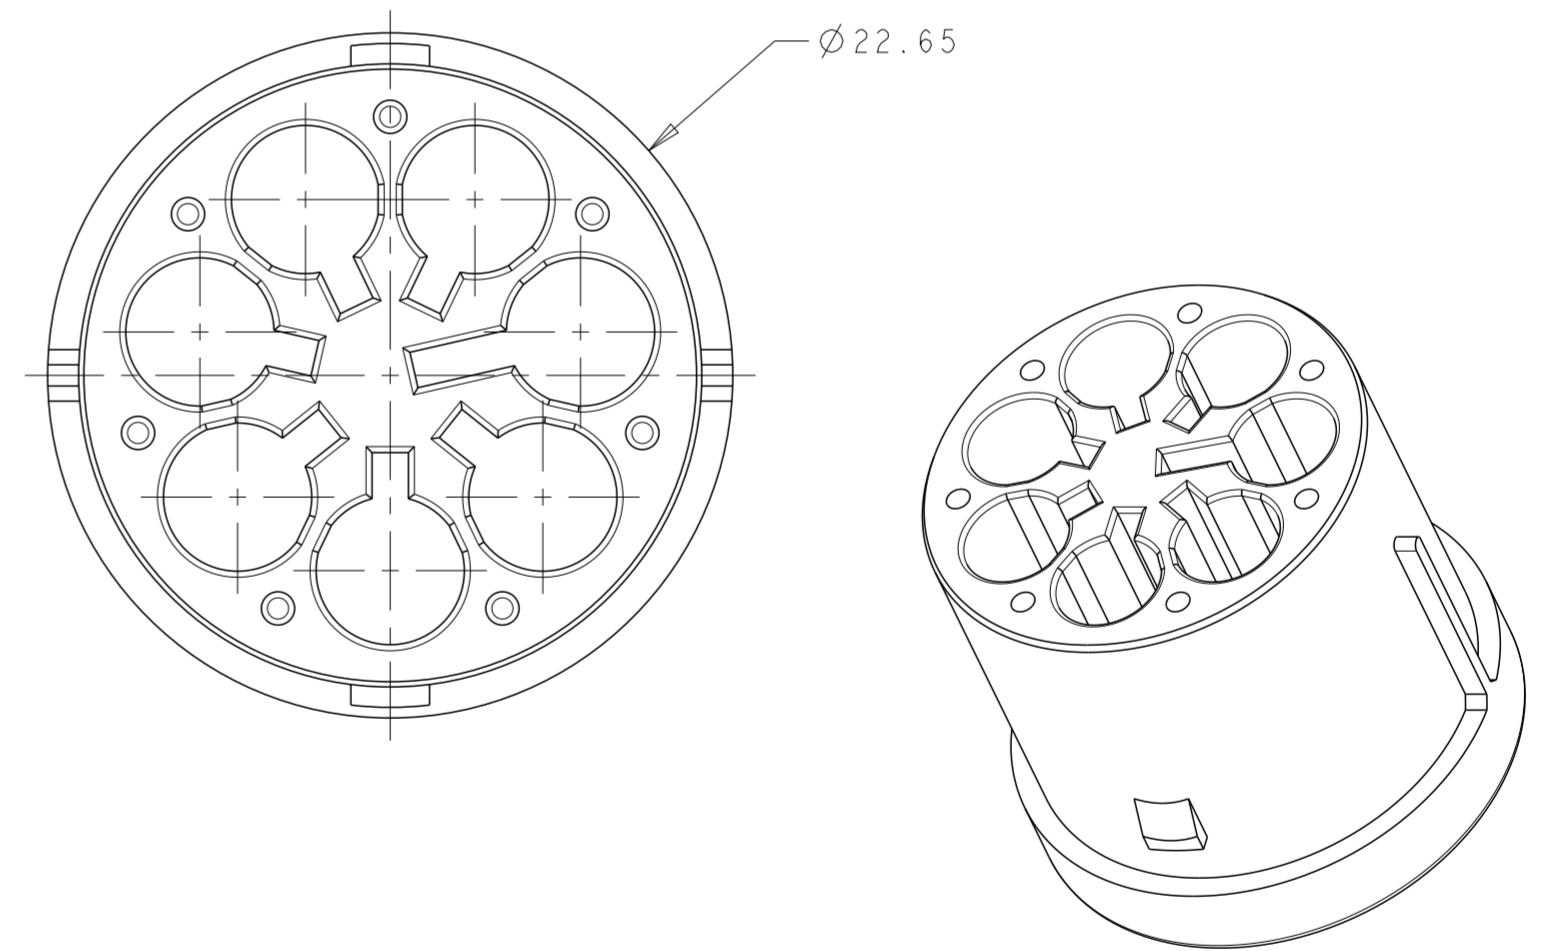

NOTES:

- 1 MATERIAL: GLASS FILLED PBT  
COLOR: BLACK
- 2. MUST COMPLY WITH DIRECTIVE 2002/95/EC (ROHS)
- 3 TE LOGO
- 4 TE PART NUMBER

SCALE 4:1

2213588-1  
 PART NO.

THIS DRAWING IS A CONTROLLED DOCUMENT.		DWN J. SHAFFER 07 JAN 2015	TE Connectivity	
DIMENSIONS: mm		CHK M. LUKSIC 07 JAN 2015		
TOLERANCES UNLESS OTHERWISE SPECIFIED:		APVD M. LUKSIC 07 JAN 2015	NAME SOCKET CAP, SEALED NECTOR M-LINE 5, 6, 7 POSN	
0 PLC ±		PRODUCT SPEC	SIZE	RESTRICTED TO
1 PLC ±0.15		APPLICATION SPEC	A2	-
2 PLC ±0.10		WEIGHT	CAGE CODE	DRAWING NO
3 PLC ±		Customer Drawing	-	G-2213588
4 PLC ±		SCALE	3:1	SHEET 1 OF 1
ANGLES ±		REV	D	
FINISH				

Other Similar products are found below :

[293300-7](#) [293660-5](#) [CNX\\_H03\\_NTP](#) [30-9767-BU](#) [3605](#) [3-21030-1](#) [ZCH-110-RGB-I](#) [503471-0290](#) [ZCH-110-RGB-J](#) [217-0716-200](#)  
[1954563-1](#) [1-293657-2](#) [2834036-1](#) [2834037-1](#) [1-2213222-4](#) [2-2213222-4](#) [2213222-4](#) [2834122-3](#) [2834122-5](#) [2834135-2](#) [FLA-R4142-30](#)  
[FLA-R4162-30](#) [FLA-R2142-30](#) [FLA-R2141-30](#) [FLA-R2162-30](#) [FLA-R2161-30](#) [FLA-R0161-30](#) [FLA-R0141-30](#) [FLA-R0142-30](#) [FLA-](#)  
[R0162-30](#) [FLA-C00-00](#) [DGA00010553](#) [CNXV04NTP](#) [104128-0610](#) [503485-0000 \(Cut Strip\)](#) [503485-0000 \(Loose Piece\)](#) [503485-0000](#)  
[\(MINI Reel\)](#) [1-2834074-2](#) [1-2834074-3](#) [1357-AC PLUG W2C \(CHINA\)](#) [1357-AC PLUG W2 \(USA\)](#) [104266-0110](#) [2106212-1](#) [2-2834074-2](#)  
[104266-0210](#) [293470-1](#) [293651-2](#) [293651-4](#) [1-2834006-2](#) [293651-1](#)