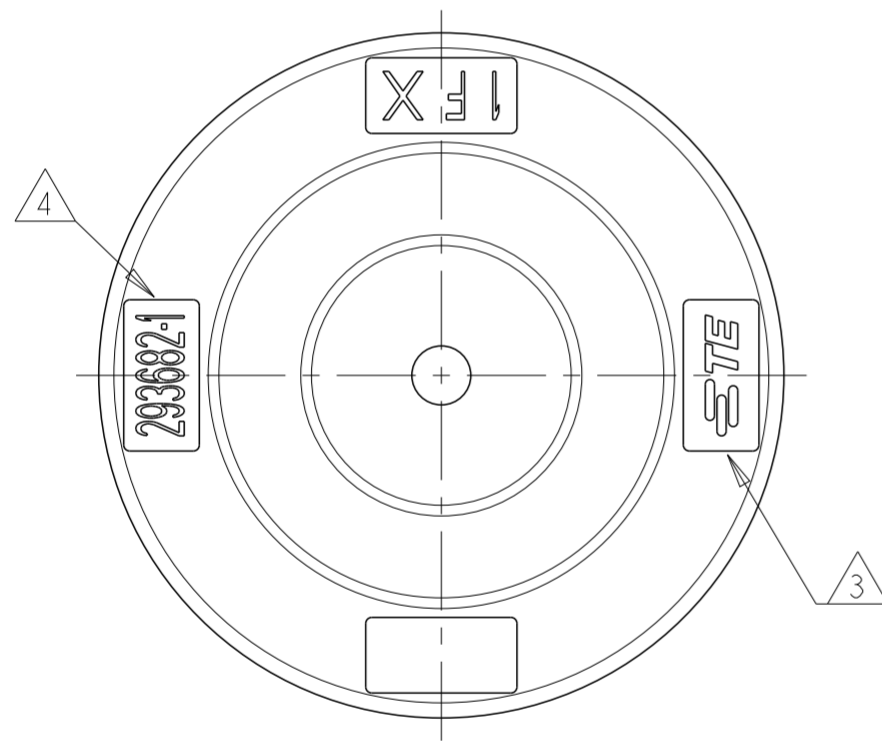

NOTES:

- 1 MATERIAL: GLASS FILLED PBT  
COLOR: BLACK
- 2. MUST COMPLY WITH DIRECTIVE 2002/95/EC (ROHS)
- 3 TE LOGO
- 4 TE PART NUMBER

SCALE 4:1

2213588-1  
 PART NO.

THIS DRAWING IS A CONTROLLED DOCUMENT.		DWN J. SHAFFER 07 JAN 2015	TE Connectivity	
DIMENSIONS: mm		CHK M. LUKSIC 07 JAN 2015		
TOLERANCES UNLESS OTHERWISE SPECIFIED:		APVD M. LUKSIC 07 JAN 2015	NAME SOCKET CAP, SEALED NECTOR M-LINE 5, 6, 7 POSN	
0 PLC ±		PRODUCT SPEC	SIZE	RESTRICTED TO
1 PLC ±0.15		APPLICATION SPEC	A2	-
2 PLC ±0.10		WEIGHT	CAGE CODE	DRAWING NO
3 PLC ±		Customer Drawing	-	G-2213588
4 PLC ±		SCALE	3:1	SHEET 1 OF 1
ANGLES ±		REV	D	
FINISH				

Other Similar products are found below :

[293300-7](#) [293660-5](#) [CNX\\_H03\\_NTP](#) [30-9767-BU](#) [3605](#) [3-21030-1](#) [ZCH-110-RGB-I](#) [503471-0290](#) [ZCH-110-RGB-J](#) [217-0716-200](#)  
[1954563-1](#) [1-293657-2](#) [2834036-1](#) [2834037-1](#) [1-2213222-4](#) [2-2213222-4](#) [2213222-4](#) [2834122-3](#) [2834122-5](#) [2834135-2](#) [FLA-R4142-30](#)  
[FLA-R4162-30](#) [FLA-R2142-30](#) [FLA-R2141-30](#) [FLA-R2162-30](#) [FLA-R2161-30](#) [FLA-R0161-30](#) [FLA-R0141-30](#) [FLA-R0142-30](#) [FLA-](#)  
[R0162-30](#) [FLA-C00-00](#) [DGA00010553](#) [CNXV04NTP](#) [104128-0610](#) [503485-0000 \(Cut Strip\)](#) [503485-0000 \(Loose Piece\)](#) [503485-0000](#)  
[\(MINI Reel\)](#) [1-2834074-2](#) [1-2834074-3](#) [1357-AC PLUG W2C \(CHINA\)](#) [1357-AC PLUG W2 \(USA\)](#) [104266-0110](#) [2106212-1](#) [2-2834074-2](#)  
[104266-0210](#) [293470-1](#) [293651-2](#) [293651-4](#) [1-2834006-2](#) [293651-1](#)