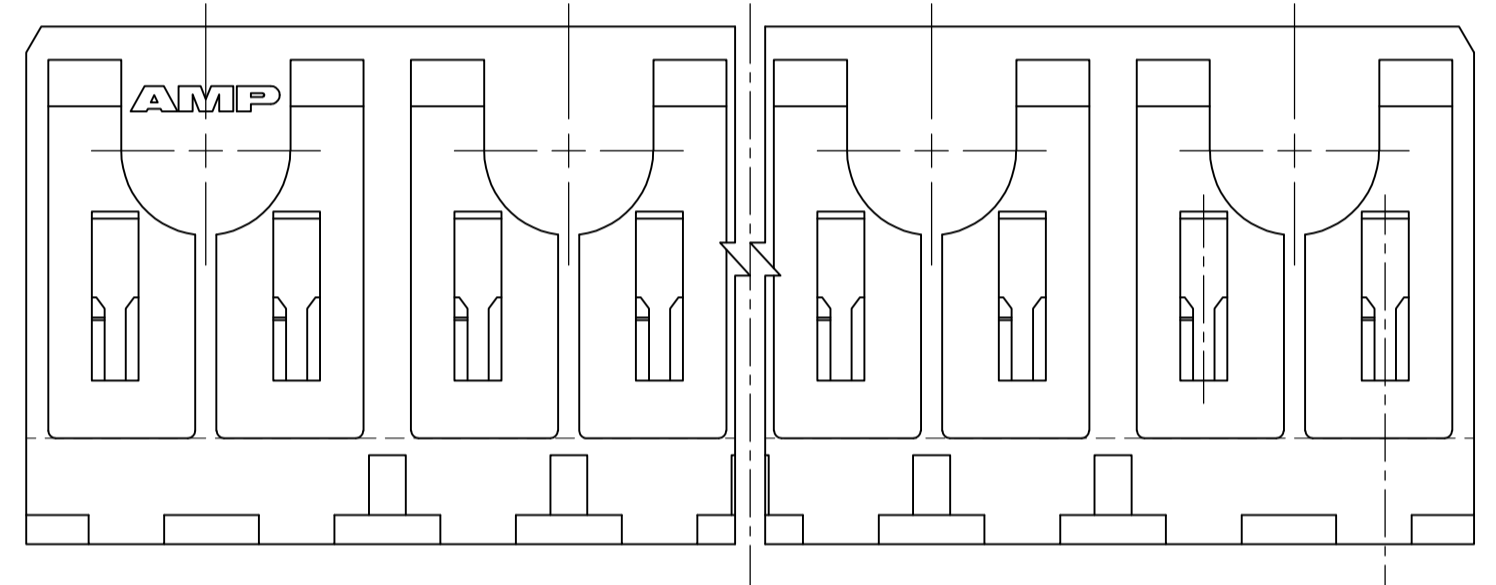

LOC	DIST	REVISIONS					
AD	47	REV	LTR	DESCRIPTION	DATE	DWN	APVD
		B		REVISE PER ECN 0U1B-0111-99	24MAR00	SU	DK
		B1		REVISED PER ECO-09-020935	26AUG09	KK	AEG

- ① MATERIAL: LIQUID CRYSTAL POLYMER, COLOR: NATURAL.
- ② OBSOLETE PARTS: OBSOLETE CIS STREAMLINING PER D.RENAUD/D.SINISI

② OBSOLETE	C	B	A	NUMBER OF SIGNAL POSITIONS	PART NUMBER
106	53	107.88	270		223041-9
94	47	95.88	240		223041-8
82	41	83.88	210		223041-7
② OBSOLETE	70	35	71.88	180	223041-6
	58	29	59.88	150	223041-5
	46	23	47.88	120	223041-4
	34	17	35.88	90	223041-3
	22	11	23.88	60	223041-2
	10	5	11.88	30	223041-1