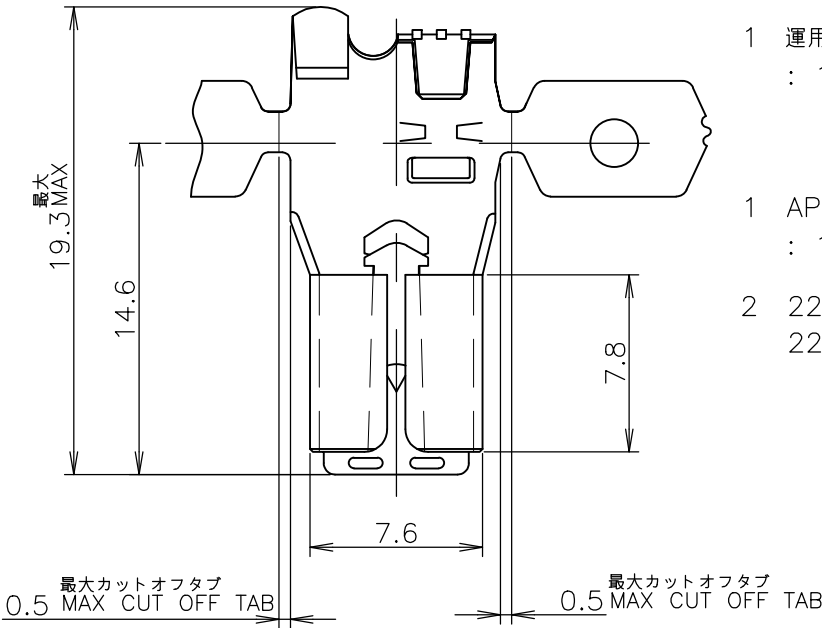

REVISIONS

変更

P	LTR	DESCRIPTION	DATE	DWN	APVD
	C2	ECR-18-014558	25SEP2018	KYLE	TIM

-1, -2; AS SHOWN

1 運用スリーブ型番
: 1717268-X, 176497-X, 2013799-X

1 APPLICABLE SLEEVE P/N
: 1717268-X, 176497-X, 2013799-X

2 2232343-1: CONE REEL PACKAGE
2232343-2: FLAT REEL PACKAGE

	PRE TIN BRASS 0.4t 錫めっき付 黄銅 0.4t	2232343-2
	PRE TIN BRASS 0.4t 錫めっき付 黄銅 0.4t	2232343-1
LOOSE PIECE NO. ばら状端子型番	MATERIAL 材料	P/N 型番

WIRE RANGE 抱合電線断面積	AWG #18-#12 0.75~3.37 mm ²	INSULATION DIA 被覆外径	2.8~4.1 mm ϕ
-----------------------	--	------------------------	-------------------

DIMENSIONS:
単位: 耗
mm

DWN	B.P	06MAR2013
CHK	F.M	06MAR2013
APVD	YH.M	06MAR2013

MATERIAL
材料 表参照 SEE TABLE

FINISH
仕上

TOLERANCES UNLESS
OTHERWISE SPECIFIED:
一般公差

0 PLC	±
1 PLC	± 10 ≥: ±0.2
2 PLC	± 30 ≥ > 10: ±0.25
3 PLC	± 100 ≥ > 30: ±0.3
4 PLC	±
ANGLES	± 3°

PRODUCT SPEC 製品規格	108-5254
APPLICATION SPEC 取付適用規格	114-5122
WEIGHT	0.000000

NAME
名称 250 SERIES FLAG POSITIVE LOCK EX
250 シリーズ 旗型ポジティブロックEX

SIZE	A4	CAGE CODE	00779	DRAWING NO 番号	2232343	RESTRICTED TO	
------	----	-----------	-------	------------------	---------	---------------	--