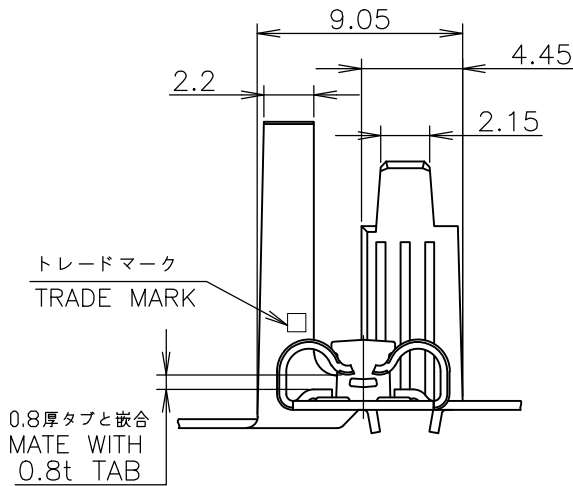

REVISIONS

変更

P	LTR	DESCRIPTION	DATE	DWN	APVD
	C2	ECR-18-014558	25SEP2018	KYLE	TIM

-1, -2; AS SHOWN

1 運用スリーブ型番
: 1717268-X, 176497-X, 2013799-X

1 APPLICABLE SLEEVE P/N
: 1717268-X, 176497-X, 2013799-X

2 2232343-1: CONE REEL PACKAGE
2232343-2: FLAT REEL PACKAGE

	PRE TIN BRASS 0.4t 錫めっき付 黄銅 0.4t	2232343-2
	PRE TIN BRASS 0.4t 錫めっき付 黄銅 0.4t	2232343-1
LOOSE PIECE NO. ばら状端子型番	MATERIAL 材料	P/N 型番

WIRE RANGE 抱合電線断面積	AWG #18-#12 0.75~3.37 mm ²	INSULATION DIA 被覆外径	2.8~4.1 mm ϕ
-----------------------	--	------------------------	-------------------

DIMENSIONS:
単位: 耗
mm

DWN	B.P	06MAR2013
CHK	F.M	06MAR2013
APVD	YH.M	06MAR2013

MATERIAL
材料 表参照 SEE TABLE

FINISH
仕上

TOLERANCES UNLESS
OTHERWISE SPECIFIED:
一般公差

0 PLC	±
1 PLC	± 10 ≥: ±0.2
2 PLC	± 30 ≥ > 10: ±0.25
3 PLC	± 100 ≥ > 30: ±0.3
4 PLC	±
ANGLES	± 3°

PRODUCT SPEC 製品規格	108-5254
APPLICATION SPEC 取付適用規格	114-5122
WEIGHT	0.000000

NAME
名称 250 SERIES FLAG POSITIVE LOCK EX
250 シリーズ 旗型ポジティブロックEX

SIZE	A4	CAGE CODE	00779	DRAWING NO 番号	2232343	RESTRICTED TO	
------	----	-----------	-------	------------------	---------	---------------	--