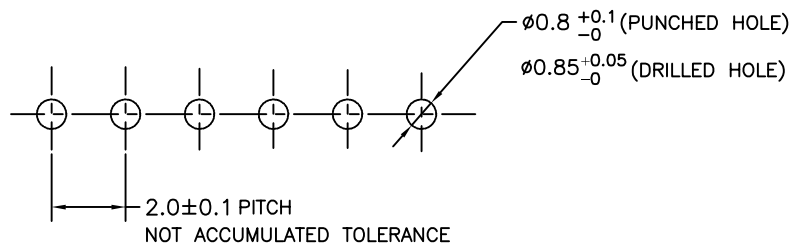

D

C

B

SECT E-E

NOTES:

- 1. MATERIAL: HOUSING - NYLON 66 (UL94V-0)
POST - TIN BRASS
- △ 12 POS ~ 15 POS ONLY

7-292250-5	5-292250-5	3-292250-5	1-292250-5	15	28	31.8	25.2	31.0
7- ↑ -4	5- ↑ -4	3- ↑ -4	1- ↑ -4	14	26	29.8	23.2	29.0
7- ↑ -3	5- ↑ -3	3- ↑ -3	1- ↑ -3	13	24	27.8	21.2	27.0
7- ↑ -2	5- ↑ -2	3- ↑ -2	1- ↑ -2	12	22	25.8	19.2	25.0
7- ↑ -1	5- ↑ -1	3- ↑ -1	1- ↑ -1	11	20	23.8	17.2	23.0
7- ↑ -0	5- ↑ -0	3- ↑ -0	1- ↑ -0	10	18	21.8	15.2	21.0
6- ↓ -9	4- ↓ -9	2- ↓ -9		9	16	19.8	13.2	19.0
6- ↓ -8	4- ↓ -8	2- ↓ -8		8	14	17.8	11.2	17.0
6- ↓ -7	4- ↓ -7	2- ↓ -7		7	12	15.8	9.2	15.0
6- ↓ -6	4- ↓ -6	2- ↓ -6		6	10	13.8	7.2	13.0
6- ↓ -5	4- ↓ -5	2- ↓ -5		5	8	11.8	5.2	11.0
6- ↓ -4	4- ↓ -4	2- ↓ -4		4	6	9.8	3.2	9.0
6- ↓ -3	4- ↓ -3	2- ↓ -3		3	4	7.8	—	7.0
6-292250-2	4-292250-2	2-292250-2	292250-2	2	2	5.8	—	5.0
BLACK	YELLOW	BLUE	NATURAL	Pos.	A	B	C	D