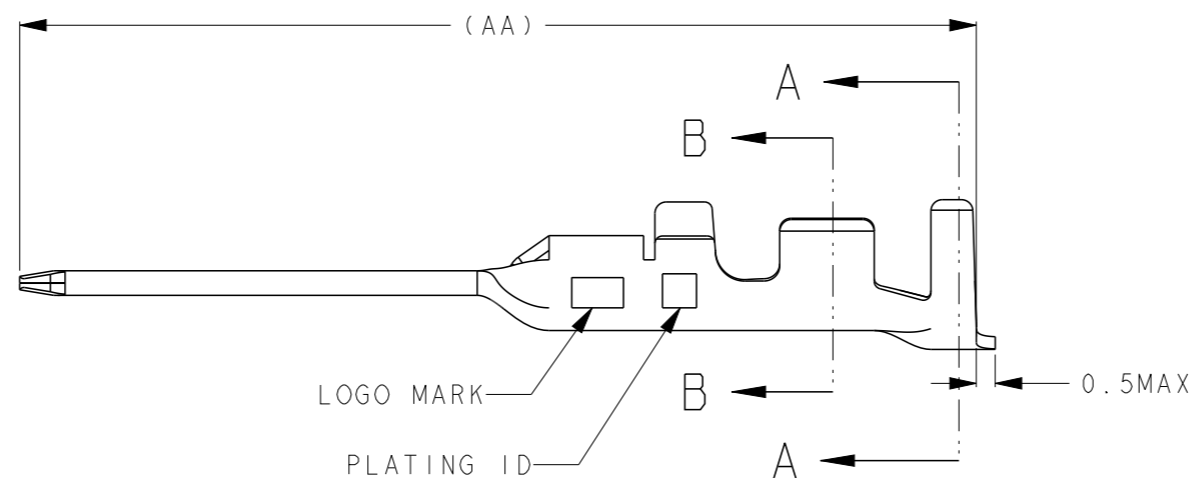

3.9	4.8	3.09	3.2	25.8	3.1-3.8	3L	AWG16-14 1.25-2.2SQmm	2	AU 0.38umMIN	2316817-5
3.96	3.64	3.09	3.2	25.8	2.2-2.8	2L	AWG16-14 1.25-2.2SQmm	2	AU 0.38umMIN	2316817-4
3.96	3.64	2.9	2.9	25.3	1.8-2.8	L	AWG20-16 0.5-1.42SQmm	2	AU 0.38umMIN	2316817-3
3.64	3.6	2.15	2.3	25.3	1.2-2.6	M	AWG24-20 0.2-0.5SQmm	2	AU 0.38umMIN	2316817-2
2.5	2.6	1.81	1.8	25.3	0.8-1.4	S	AWG28-24 0.08-0.2SQmm	2	AU 0.38umMIN	2316817-1
AE	AD	AC	AB	AA	INSUL. RANGE	SIZE ID	WIRE RANGE	PLATING ID	CONTACT POINT PLATING	PART NUMBER