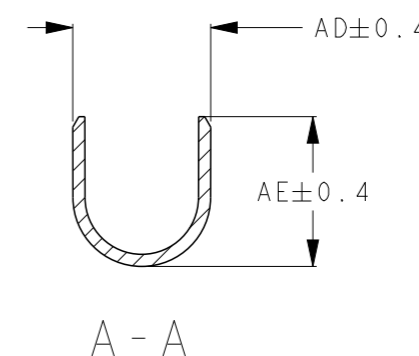

3.9	4.8	3.09	3.2	25.8	3.1-3.8	3L	AWG16-14 1.25-2.2SQmm	2	AU 0.38umMIN	2316817-5
3.96	3.64	3.09	3.2	25.8	2.2-2.8	2L	AWG16-14 1.25-2.2SQmm	2	AU 0.38umMIN	2316817-4
3.96	3.64	2.9	2.9	25.3	1.8-2.8	L	AWG20-16 0.5-1.42SQmm	2	AU 0.38umMIN	2316817-3
3.64	3.6	2.15	2.3	25.3	1.2-2.6	M	AWG24-20 0.2-0.5SQmm	2	AU 0.38umMIN	2316817-2
2.5	2.6	1.81	1.8	25.3	0.8-1.4	S	AWG28-24 0.08-0.2SQmm	2	AU 0.38umMIN	2316817-1
AE	AD	AC	AB	AA	INSUL. RANGE	SIZE ID	WIRE RANGE	PLATING ID	CONTACT POINT PLATING	PART NUMBER