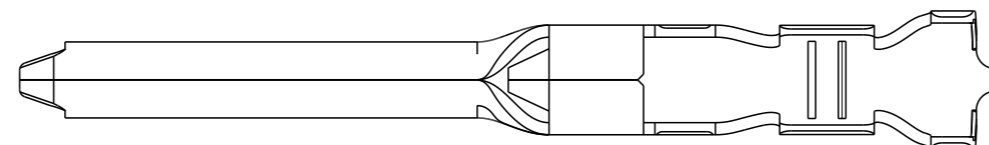

3.9	4.8	3.09	3.2	25.8	3.1-3.8	3L	AWG16-14 1.25-2.2SQmm	2	AU 0.38umMIN	2316817-5
3.96	3.64	3.09	3.2	25.8	2.2-2.8	2L	AWG16-14 1.25-2.2SQmm	2	AU 0.38umMIN	2316817-4
3.96	3.64	2.9	2.9	25.3	1.8-2.8	L	AWG20-16 0.5-1.42SQmm	2	AU 0.38umMIN	2316817-3
3.64	3.6	2.15	2.3	25.3	1.2-2.6	M	AWG24-20 0.2-0.5SQmm	2	AU 0.38umMIN	2316817-2
2.5	2.6	1.81	1.8	25.3	0.8-1.4	S	AWG28-24 0.08-0.2SQmm	2	AU 0.38umMIN	2316817-1
AE	AD	AC	AB	AA	INSUL. RANGE	SIZE ID	WIRE RANGE	PLATING ID	CONTACT POINT PLATING	PART NUMBER