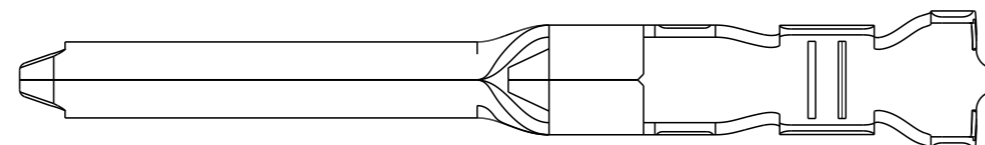

3.9	4.8	3.09	3.2	25.8	3.1-3.8	3L	AWG16-14 1.25-2.2SQmm	2	AU 0.38umMIN	2316817-5
3.96	3.64	3.09	3.2	25.8	2.2-2.8	2L	AWG16-14 1.25-2.2SQmm	2	AU 0.38umMIN	2316817-4
3.96	3.64	2.9	2.9	25.3	1.8-2.8	L	AWG20-16 0.5-1.42SQmm	2	AU 0.38umMIN	2316817-3
3.64	3.6	2.15	2.3	25.3	1.2-2.6	M	AWG24-20 0.2-0.5SQmm	2	AU 0.38umMIN	2316817-2
2.5	2.6	1.81	1.8	25.3	0.8-1.4	S	AWG28-24 0.08-0.2SQmm	2	AU 0.38umMIN	2316817-1
AE	AD	AC	AB	AA	INSUL. RANGE	SIZE ID	WIRE RANGE	PLATING ID	CONTACT POINT PLATING	PART NUMBER