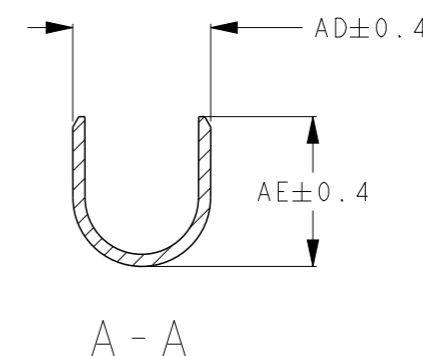

3.9	4.8	3.09	3.2	25.8	3.1-3.8	3L	AWG16-14 1.25-2.2SQmm	2	AU 0.38umMIN	2316817-5
3.96	3.64	3.09	3.2	25.8	2.2-2.8	2L	AWG16-14 1.25-2.2SQmm	2	AU 0.38umMIN	2316817-4
3.96	3.64	2.9	2.9	25.3	1.8-2.8	L	AWG20-16 0.5-1.42SQmm	2	AU 0.38umMIN	2316817-3
3.64	3.6	2.15	2.3	25.3	1.2-2.6	M	AWG24-20 0.2-0.5SQmm	2	AU 0.38umMIN	2316817-2
2.5	2.6	1.81	1.8	25.3	0.8-1.4	S	AWG28-24 0.08-0.2SQmm	2	AU 0.38umMIN	2316817-1
AE	AD	AC	AB	AA	INSUL. RANGE	SIZE ID	WIRE RANGE	PLATING ID	CONTACT POINT PLATING	PART NUMBER