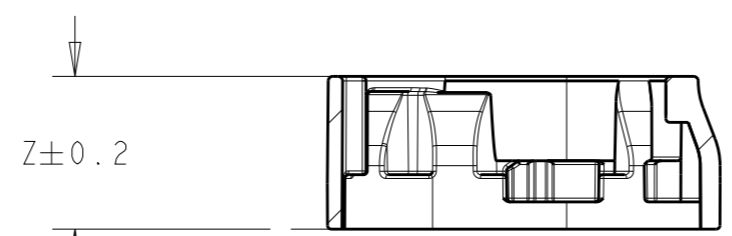

SCALE 2:1

NOTES:

- MATERIAL: PBT-GF30
- △ TE CONNECTIVITY (TE) PART-NO.
- ASSEMBLES TO:  
2325102-1, 2325102-2, 2325102-3,  
2325102-4, 2325102-5, 2325102-6,  
2325106-X.

SECTION B-B  
SCALE 2:1

SCALE 2:1