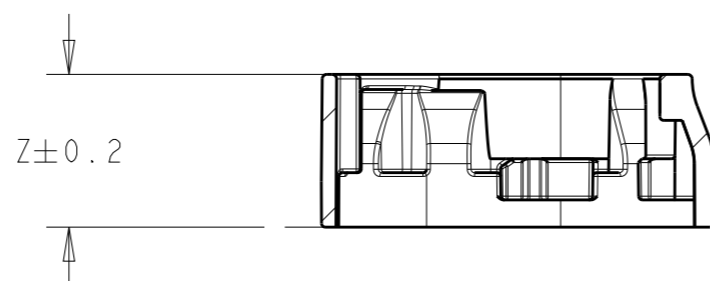

SCALE 2:1

NOTES:

- MATERIAL: PBT-GF30
- △ 2 TE CONNECTIVITY (TE) PART-NO.
- ASSEMBLES TO:
2325102-1, 2325102-2, 2325102-3,
2325102-4, 2325102-5, 2325102-6,
2325106-X.

SECTION B-B
SCALE 2:1

SCALE 2:1

1.0±0.1mm	10.60	GREEN	1.42	2325098-8
2.0±0.1mm	9.60	VIOLET	1.30	2325098-7
3.0±0.1mm	8.60	YELLOW	1.19	2325098-6
3.5±0.1mm	8.10	GREY	1.12	2325098-4
4.5±0.1mm	7.10	BROWN	0.96	2325098-2
PANEL THICKNESS	DIM Z	COLOR	WEIGHT (g)	TE PART NO