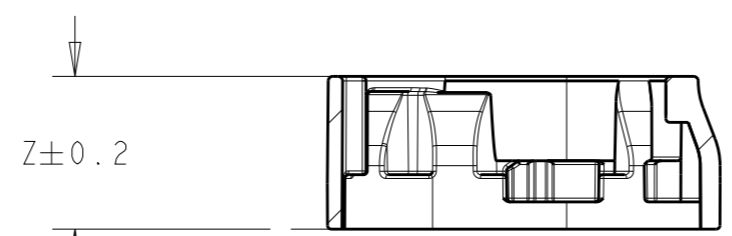

SCALE 2:1

NOTES:

- MATERIAL: PBT-GF30
- △ TE CONNECTIVITY (TE) PART-NO.
- ASSEMBLES TO:
2325102-1, 2325102-2, 2325102-3,
2325102-4, 2325102-5, 2325102-6,
2325106-X.

SECTION B-B
SCALE 2:1

SCALE 2:1

1.0±0.1mm	10.60	GREEN	1.42	2325098-8
2.0±0.1mm	9.60	VIOLET	1.30	2325098-7
3.0±0.1mm	8.60	YELLOW	1.19	2325098-6
3.5±0.1mm	8.10	GREY	1.12	2325098-4
4.5±0.1mm	7.10	BROWN	0.96	2325098-2
PANEL THICKNESS	DIM Z	COLOR	WEIGHT (g)	TE PART NO