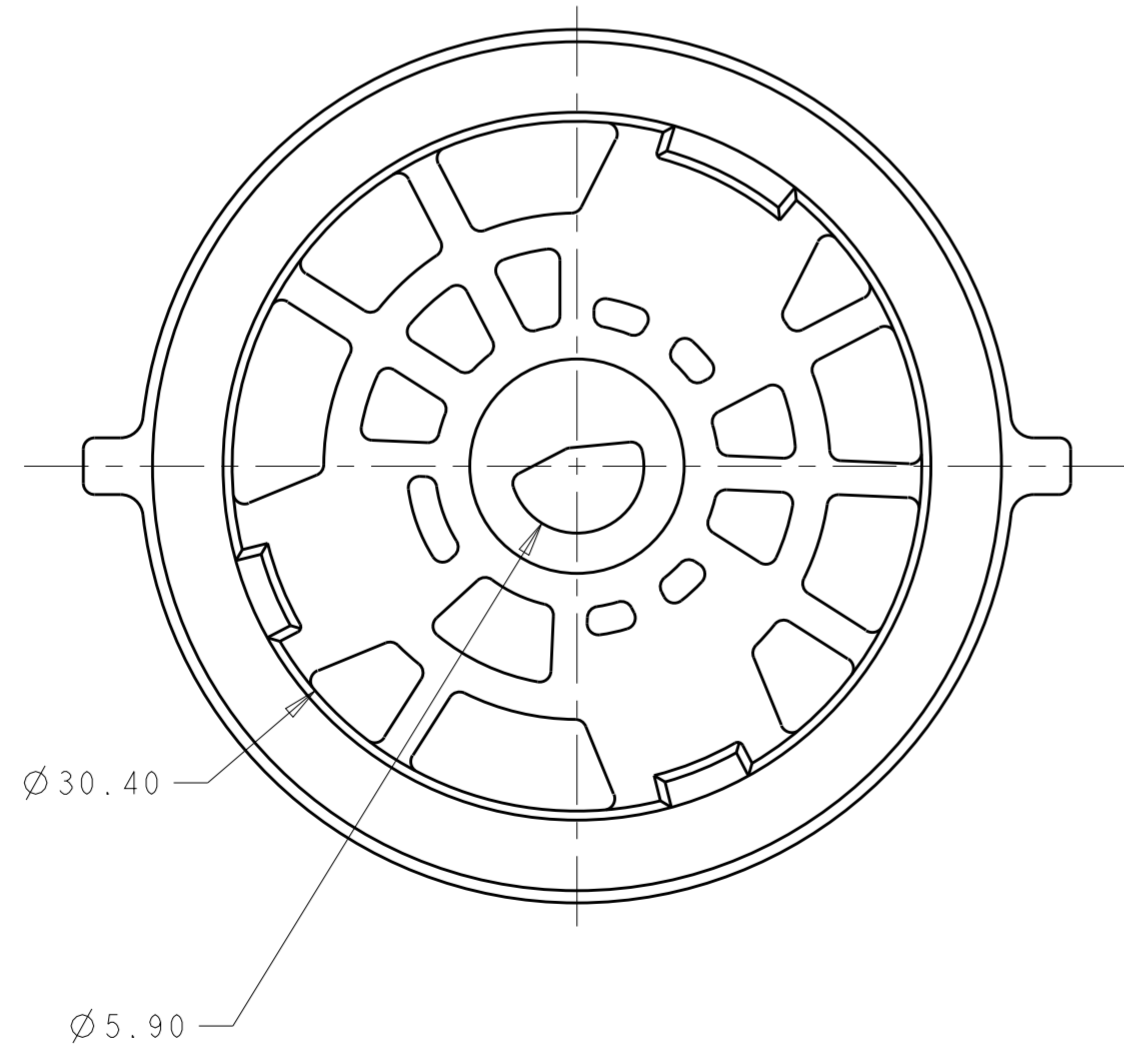

THIS DRAWING IS UNPUBLISHED. RELEASED FOR PUBLICATION
 © COPYRIGHT copyright.d8te- ALL RIGHTS RESERVED.

REVISIONS				
P	LTR	DESCRIPTION	DATE	APVD
A		REVISED PER ECR-20-013028	14SEP2020	MM DD

NOTES:

- 1 MATERIALS AND FINISH:
-SEALING CAP: PBT, COLOR: SEE TABLE
- 2. MUST COMPLY WITH DIRECTIVE 2002/95/EC (ROHS)
- 3. MATES WITH 2343403-X RECEPTACLES.

WHITE	2341474-3
LIGHT GRAY	2341474-2
DARK GRAY	2341474-1
COLOR	PART NO.

THIS DRAWING IS A CONTROLLED DOCUMENT.		DWN C. DAILY 04APR2016	STE TE Connectivity	
		CHK E. HOWARD 04APR2016		
DIMENSIONS:		APVD -	NAME SEALING CAP, KEYED VERSION LUMAWISE ENDURANCE S	
TOLERANCES UNLESS OTHERWISE SPECIFIED:		PRODUCT SPEC 108-133073	SIZE A2	
0 PLC ±		APPLICATION SPEC 114-133074	CAGE CODE -	DRAWING NO. G-2341474
1 PLC ±0.2		WEIGHT -	RESTRICTED TO -	SCALE 5:1
2 PLC ±0.15		CUSTOMER DRAWING	SHEET 1	OF 1
3 PLC ±			REV A1	
4 PLC ±				
ANGLES ±2				
FINISH				
MATERIAL				

Other Similar products are found below :

[293300-7](#) [293660-5](#) [CNX_H03_NTP](#) [30-9767-BU](#) [3605](#) [3-21030-1](#) [ZCH-110-RGB-I](#) [503471-0290](#) [ZCH-110-RGB-J](#) [217-0716-200](#)
[1954563-1](#) [1-293657-2](#) [2834036-1](#) [2834037-1](#) [1-2213222-4](#) [2-2213222-4](#) [2213222-4](#) [2834122-3](#) [2834122-5](#) [2834135-2](#) [FLA-R4142-30](#)
[FLA-R4162-30](#) [FLA-R2142-30](#) [FLA-R2141-30](#) [FLA-R2162-30](#) [FLA-R2161-30](#) [FLA-R0161-30](#) [FLA-R0141-30](#) [FLA-R0142-30](#) [FLA-](#)
[R0162-30](#) [FLA-C00-00](#) [DGA00010553](#) [CNXV04NTP](#) [104128-0610](#) [503485-0000 \(Cut Strip\)](#) [503485-0000 \(Loose Piece\)](#) [503485-0000](#)
[\(MINI Reel\)](#) [1-2834074-2](#) [1-2834074-3](#) [1357-AC PLUG W2C \(CHINA\)](#) [1357-AC PLUG W2 \(USA\)](#) [104266-0110](#) [2106212-1](#) [2-2834074-2](#)
[104266-0210](#) [293470-1](#) [293651-2](#) [293651-4](#) [1-2834006-2](#) [293651-1](#)