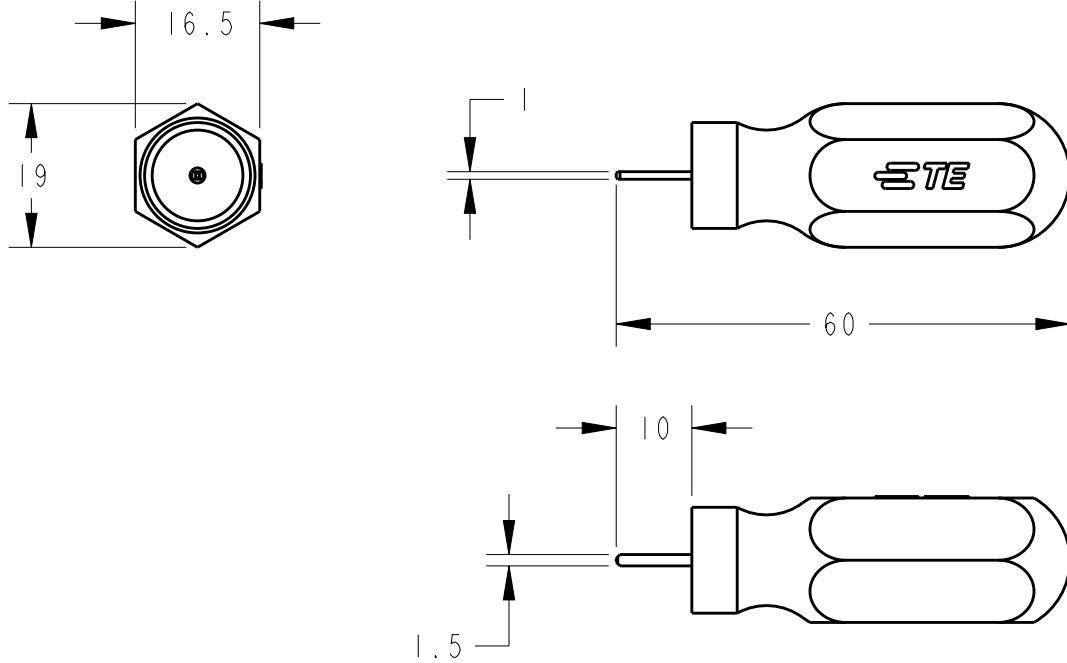

LOC	DIST	REVISIONS 変更					
J	-	P	LTR	DESCRIPTION	DATE	DWN	APVD
			O	RELEASED FJ00-0375-01	31-Jul-19	J.K	S.Y
			A	ECR-19-012054 Add applicable products	31JUL2019	S.N	J.K

- 1 APPLICABLE PRODUCTS 適用製品
 TERMINAL(STRIP): 1123721-3 NEW MOTOR CONN EP CONTACT
 端子(連鎖状): 1123721-3 ニュー・モーター・コネクタ・EP・コンタクト
 HOUSING: 1473064-1
 ハウジング: 1473064-1
 REC KIT: 2345832-1, 2345832-2
 2345834-1, 2345834-2

- 2 INSTRUCTION SHEET NO: 411-5986
 取扱説明書 : 411-5986

20

RELEASED FOR PUBLICATION

THIS DRAWING IS UNPUBLISHED.

BY TYCO ELECTRONICS CORPORATION. ALL RIGHTS RESERVED.
 © COPYRIGHT 20

DIMENSIONS: 単位: 耗 mm TOLERANCES UNLESS OTHERWISE SPECIFIED: 0 PLC ± 1 PLC ± 2 PLC ± 3 PLC ± 4 PLC ± ANGLES ±	DWN J.KOGA 01-Aug-19	MATERIAL 材料	FINISH 仕上
	CHK J.KOGA 01-Aug-19	 TE Connectivity	
	APVD S.YABE 01-Aug-19		
	PRODUCT SPEC 製品規格 -	NAME 名称 EXT-TOOL FOR NEW MOTOR CONN ニュー・モーター・コネクタ・EP・コンタクト引き抜き工具	
APPLICATION SPEC 取付適用規格 -	SIZE A 4	CAGE CODE 00779	DRAWING NO 番号 C=1463329-1
WEIGHT -	RESTRICTED TO -		SCALE 尺度 :
CUSTOMER DRAWING		SHEET OF REV A	