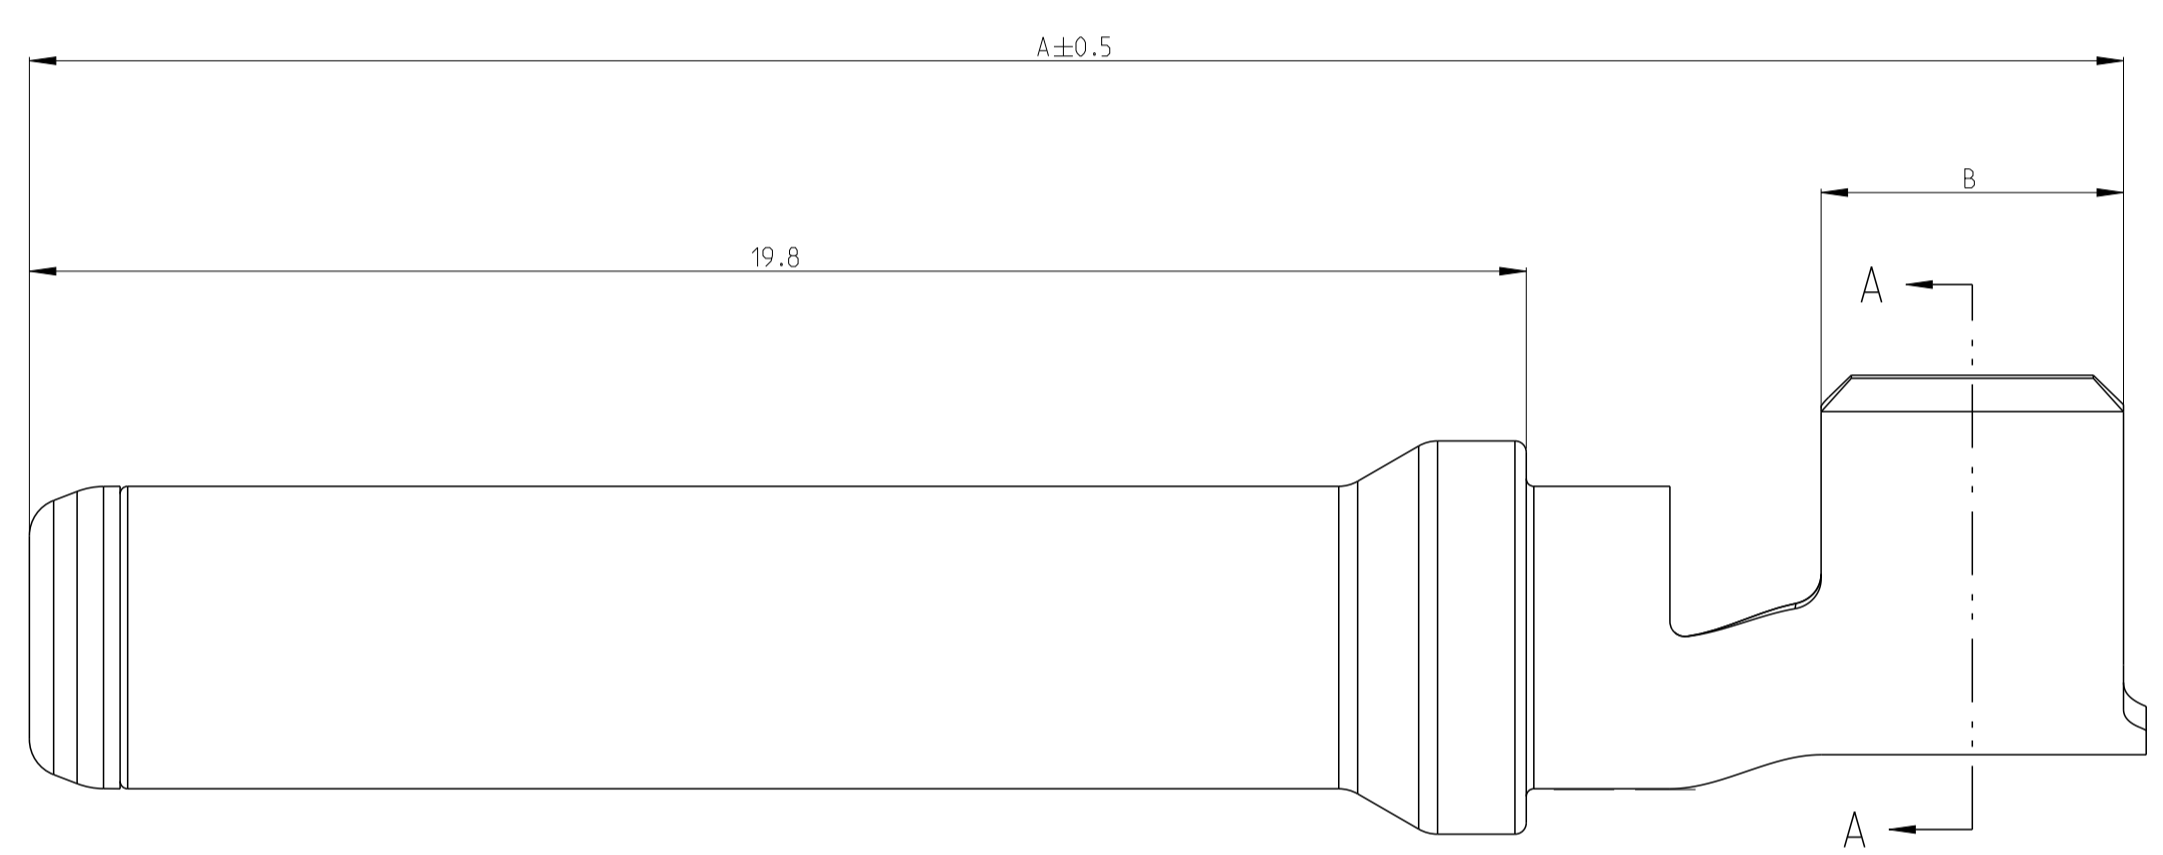

PART NO.	REV.	WIRE RANGE	ITEM	DESCRIPTION	MATERIAL	FINISH	DIM. A	DIM. B	DIM. C	DIM. D	DIM. E	DIM. F
2-2349180-2	A	4.0-5.0mm ²	2	CAP	PA66 GF30	-	29.85	4.5	5.83	5.33	2.9	21.45
			1	BODY	Cu-ALLOY	Ag						
1-2349180-3	A	6.0mm ²	2	CAP	PA66 GF30	-	28.2	4.5	6.32	5.55	2.9	19.8
			1	BODY	Cu-ALLOY	SnAg						
1-2349180-2	C	4.0-5.0mm ²	2	CAP	PA66 GF30	-	28.2	4.5	5.83	5.33	2.9	19.8
			1	BODY	Cu-ALLOY	SnAg						
1-2349180-1	C	2.5-3.0mm ²	2	CAP	PA66 GF30	-	27.7	4	5.02	4.63	2.3	19.8
			1	BODY	Cu-ALLOY	SnAg						
2349180-3	A	6.0mm ²	2	CAP	PA66 GF30	-	28.2	4.5	6.32	5.55	2.9	19.8
			1	BODY	Cu-ALLOY	Ag						
2349180-2	C	4.0-5.0mm ²	2	CAP	PA66 GF30	-	28.2	4.5	5.83	5.33	2.9	19.8
			1	BODY	Cu-ALLOY	Ag						
2349180-1	C	2.5-3.0mm ²	2	CAP	PA66 GF30	-	27.7	4	5.02	4.63	2.3	19.8
			1	BODY	Cu-ALLOY	Ag						

THIS DRAWING IS A CONTROLLED DOCUMENT.

DMN: J.YIN 30AUG2021
CHK: W.ZHANG 30AUG2021
APVD: J.YIN 30AUG2021

TE TE Connectivity

NAME: DIA. 4MM PIN CONTACT

PRODUCT SPEC: 108-32306
APPLICATION SPEC: 114-16003B

SIZE: A | CAGE CODE: 00779 | DRAWING NO: 2349180 | RESTRICTED TO: -