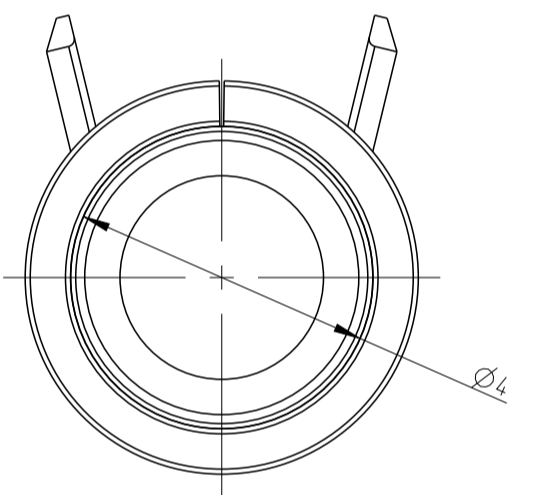

PART NO.	REV.	WIRE RANGE	ITEM	DESCRIPTION	MATERIAL	FINISH	DIM. A	DIM. B	DIM. C	DIM. D	DIM. E	DIM. F
2-2349180-2	A	4.0-5.0mm ²	2	CAP	PA66 GF30	-	29.85	4.5	5.83	5.33	2.9	21.45
			1	BODY	Cu-ALLOY	Ag						
1-2349180-3	A	6.0mm ²	2	CAP	PA66 GF30	-	28.2	4.5	6.32	5.55	2.9	19.8
			1	BODY	Cu-ALLOY	SnAg						
1-2349180-2	C	4.0-5.0mm ²	2	CAP	PA66 GF30	-	28.2	4.5	5.83	5.33	2.9	19.8
			1	BODY	Cu-ALLOY	SnAg						
1-2349180-1	C	2.5-3.0mm ²	2	CAP	PA66 GF30	-	27.7	4	5.02	4.63	2.3	19.8
			1	BODY	Cu-ALLOY	SnAg						
2349180-3	A	6.0mm ²	2	CAP	PA66 GF30	-	28.2	4.5	6.32	5.55	2.9	19.8
			1	BODY	Cu-ALLOY	Ag						
2349180-2	C	4.0-5.0mm ²	2	CAP	PA66 GF30	-	28.2	4.5	5.83	5.33	2.9	19.8
			1	BODY	Cu-ALLOY	Ag						
2349180-1	C	2.5-3.0mm ²	2	CAP	PA66 GF30	-	27.7	4	5.02	4.63	2.3	19.8
			1	BODY	Cu-ALLOY	Ag						

THIS DRAWING IS A CONTROLLED DOCUMENT.

DMN: J.YIN 30AUG2021
CHK: W.ZHANG 30AUG2021
APVD: J.YIN 30AUG2021

TE TE Connectivity

NAME: DIA. 4MM PIN CONTACT

PRODUCT SPEC: 108-32306
APPLICATION SPEC: 114-16003B

SIZE: A | CAGE CODE: 00779 | DRAWING NO: 2349180 | RESTRICTED TO: -