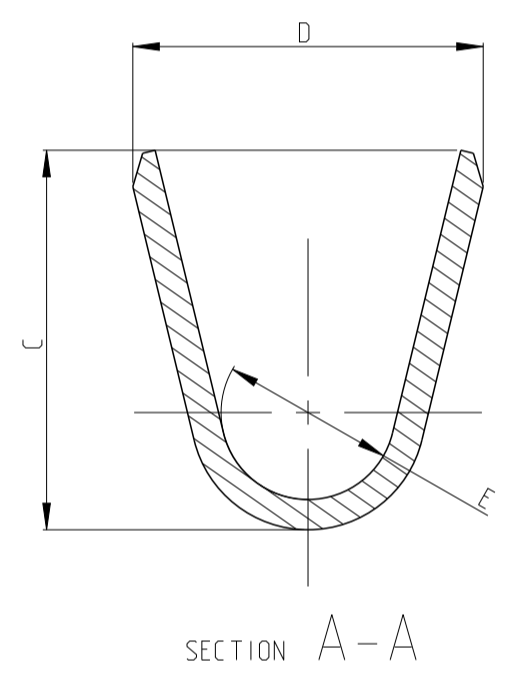

PART NO.	REV.	WIRE RANGE	ITEM	DESCRIPTION	MATERIAL	FINISH	DIM. A	DIM. B	DIM. C	DIM. D	DIM. E	DIM. F
2-2349180-2	A	4.0-5.0mm ²	2	CAP	PA66 GF30	-	29.85	4.5	5.83	5.33	2.9	21.45
			1	BODY	Cu-ALLOY	Ag						
1-2349180-3	A	6.0mm ²	2	CAP	PA66 GF30	-	28.2	4.5	6.32	5.55	2.9	19.8
			1	BODY	Cu-ALLOY	SnAg						
1-2349180-2	C	4.0-5.0mm ²	2	CAP	PA66 GF30	-	28.2	4.5	5.83	5.33	2.9	19.8
			1	BODY	Cu-ALLOY	SnAg						
1-2349180-1	C	2.5-3.0mm ²	2	CAP	PA66 GF30	-	27.7	4	5.02	4.63	2.3	19.8
			1	BODY	Cu-ALLOY	SnAg						
2349180-3	A	6.0mm ²	2	CAP	PA66 GF30	-	28.2	4.5	6.32	5.55	2.9	19.8
			1	BODY	Cu-ALLOY	Ag						
2349180-2	C	4.0-5.0mm ²	2	CAP	PA66 GF30	-	28.2	4.5	5.83	5.33	2.9	19.8
			1	BODY	Cu-ALLOY	Ag						
2349180-1	C	2.5-3.0mm ²	2	CAP	PA66 GF30	-	27.7	4	5.02	4.63	2.3	19.8
			1	BODY	Cu-ALLOY	Ag						

THIS DRAWING IS A CONTROLLED DOCUMENT.

DMN: J.YIN 30AUG2021
CHK: W.ZHANG 30AUG2021
APVD: J.YIN 30AUG2021

TE TE Connectivity

NAME: DIA. 4MM PIN CONTACT

PRODUCT SPEC: 108-32306
APPLICATION SPEC: 114-16003B

SIZE: A | CAGE CODE: 00779 | DRAWING NO: 2349180 | RESTRICTED TO: -