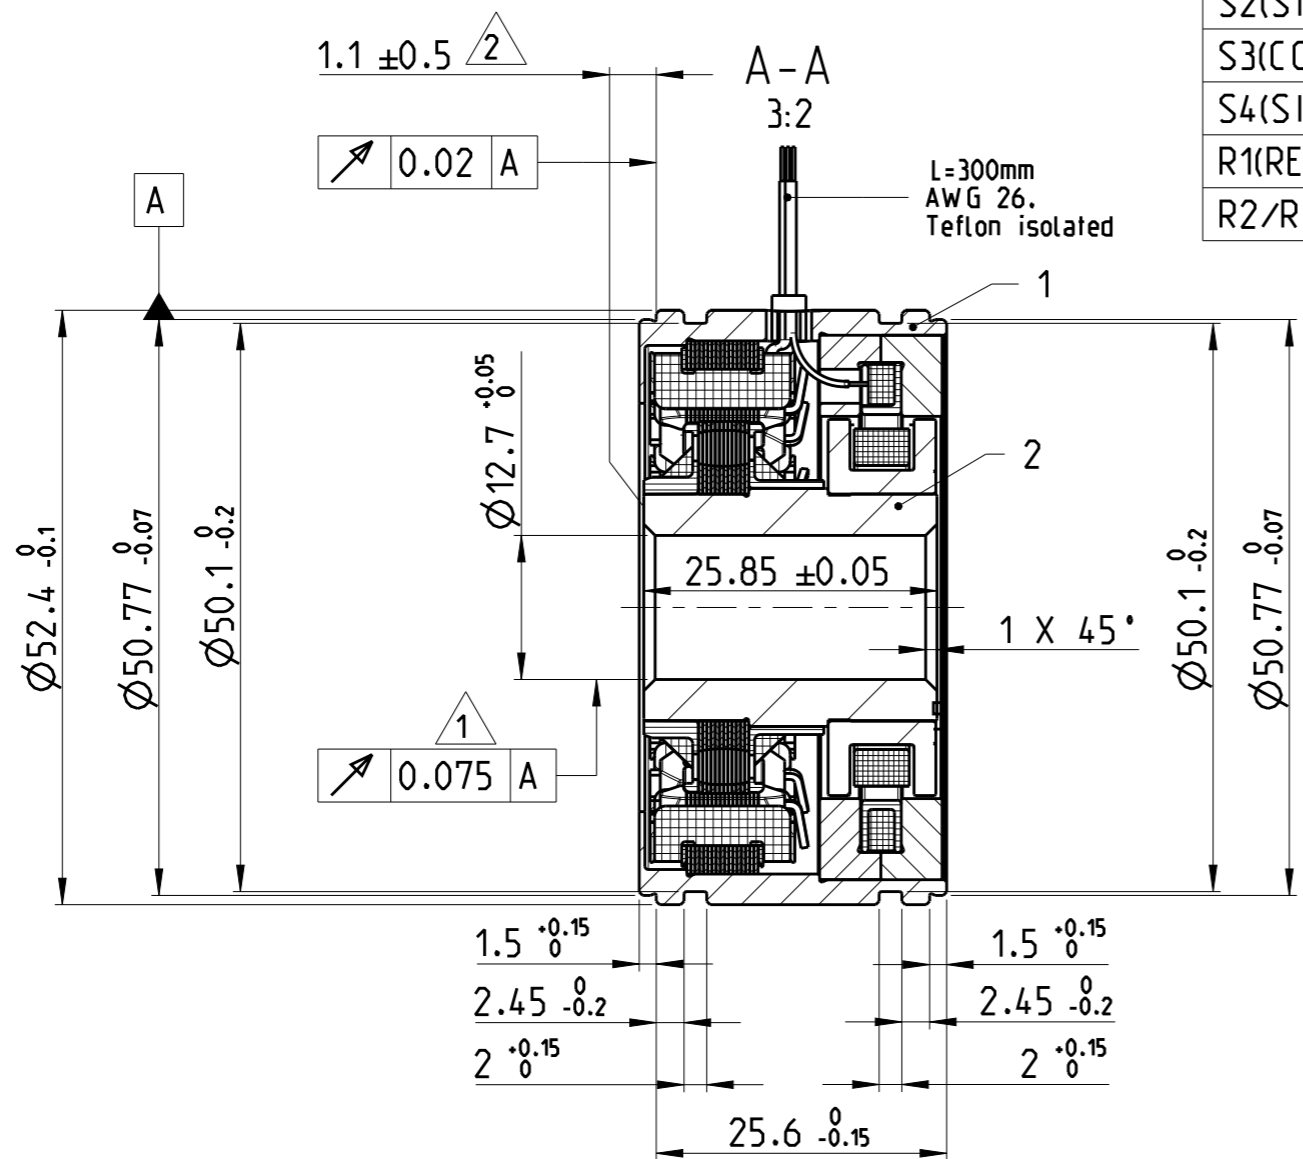

1	2367321-1	Rotor kpl. / Bauform B1 (12N)	2
1	2362402-1	Gehäuse kpl. / Bauform T1	1
2358691-1	PARTNUMBER	DESCRIPTION	ITEM NO
REVISION OF EACH ASSY NO. (WHEN BLANK, USE DWG. REVISION)			
PARTS LIST			

P	LTR	DESCRIPTION	DATE	DWN	APVD
A		ECR-19-014208	04FEB2020	GK	OD

Signal	conductor colouring
S1(COS+)	RED
S2(SIN+)	YELLOW
S3(COS-)	BLACK
S4(SIN-)	BLUE
R1(REF+)	RED-WHITE
R2/R3(REF-)	YELLOW-WHITE

Die angegebenen Aderpaare sind einmal auf 25mm  
 verseilt : blau und gelb / rot und schwarz /  
 rotweiss und gelbweiss

The specified cable pairs are twisted once at 25mm :  
 blue and yellow / red and black /  
 red-white and yellow-white

Resolverstator u.-rotor nur paarig verwenden ! Use only paired stator and rotor !

- 1 Gesamtschlag im eingebauten Zustand  
concentricity in installed situation
- 2 Axialversatz  
axial displacement

RESOLVER C 23135-A280-A132

DIMENSIONS WITHOUT TOLERANCES : DIN ISO 2768-m

THIS DRAWING IS A CONTROLLED DOCUMENT.		DWN 23SEP2019 GOPALAKRISHNA HV			
DIMENSIONS: mm		CHK 23SEP2019 SARFRAZ BILAL			
TOLERANCES UNLESS OTHERWISE SPECIFIED:		APVD 23SEP2019 ONDREJ DUSAN		NAME Massbild Hohlwellendrehmelder Dimensional Drawing Resolver V23401-T1071-B101	
0 PLC ±		PRODUCT SPEC		SIZE CAGE CODE DRAWING NO RESTRICTED TO	
1 PLC ±		APPLICATION SPEC		A3 00779 C-2358691 -	
2 PLC ±		WEIGHT		SCALE 2:1 SHEET 1 OF 1 REV A	
3 PLC ±		CUSTOMER DRAWING			
4 PLC ±					
ANGLES ±°					
MATERIAL					
FINISH					