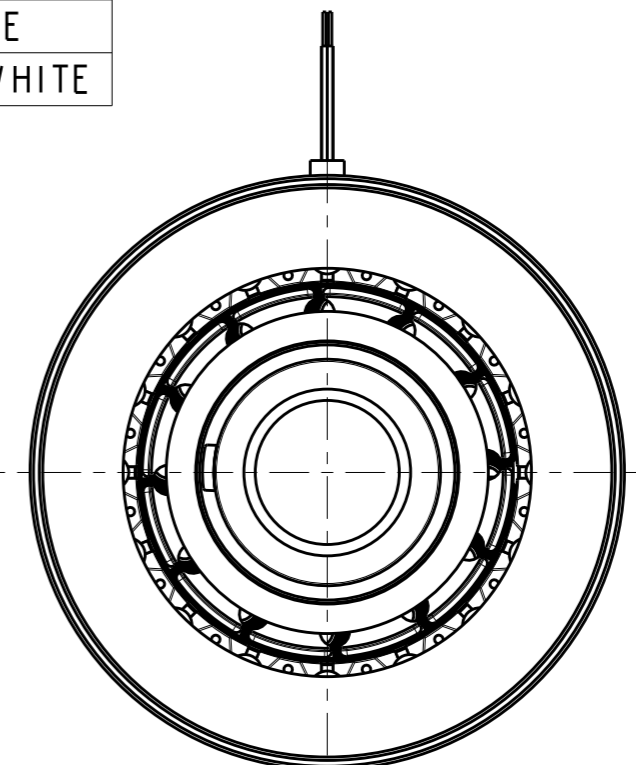

1	2367321-1	Rotor kpl. / Bauform B1 (12N)	2
1	2362402-1	Gehäuse kpl. / Bauform T1	1
2358691-1	PARTNUMBER	DESCRIPTION	ITEM NO
REVISION OF EACH ASSY NO. (WHEN BLANK, USE DWG. REVISION)			
PARTS LIST			

P	LTR	DESCRIPTION	DATE	DWN	APVD
A		ECR-19-014208	04FEB2020	GK	OD

Signal	conductor colouring
S1(COS+)	RED
S2(SIN+)	YELLOW
S3(COS-)	BLACK
S4(SIN-)	BLUE
R1(REF+)	RED-WHITE
R2/R3(REF-)	YELLOW-WHITE

Die angegebenen Aderpaare sind einmal auf 25mm  
 verseilt : blau und gelb / rot und schwarz /  
 rotweiss und gelbweiss

The specified cable pairs are twisted once at 25mm :  
 blue and yellow / red and black /  
 red-white and yellow-white

Resolverstator u.-rotor nur paarig verwenden ! Use only paired stator and rotor !

- 1 Gesamtschlag im eingebauten Zustand  
concentricity in installed situation
- 2 Axialversatz  
axial displacement

RESOLVER C 23135-A280-A132

DIMENSIONS WITHOUT TOLERANCES : DIN ISO 2768-m

THIS DRAWING IS A CONTROLLED DOCUMENT.		DWN 23SEP2019 GOPALAKRISHNA HV			
DIMENSIONS: mm		CHK 23SEP2019 SARFRAZ BILAL			
TOLERANCES UNLESS OTHERWISE SPECIFIED:		APVD 23SEP2019 ONDREJ DUSAN		NAME Massbild Hohlwellendrehmelder Dimensional Drawing Resolver V23401-T1071-B101	
0 PLC ±		PRODUCT SPEC		SIZE CAGE CODE DRAWING NO RESTRICTED TO	
1 PLC ±		APPLICATION SPEC		A3 00779 C-2358691 -	
2 PLC ±		WEIGHT		SCALE 2:1 SHEET 1 OF 1 REV A	
3 PLC ±		CUSTOMER DRAWING			
4 PLC ±					
ANGLES ±°					
MATERIAL					
FINISH					