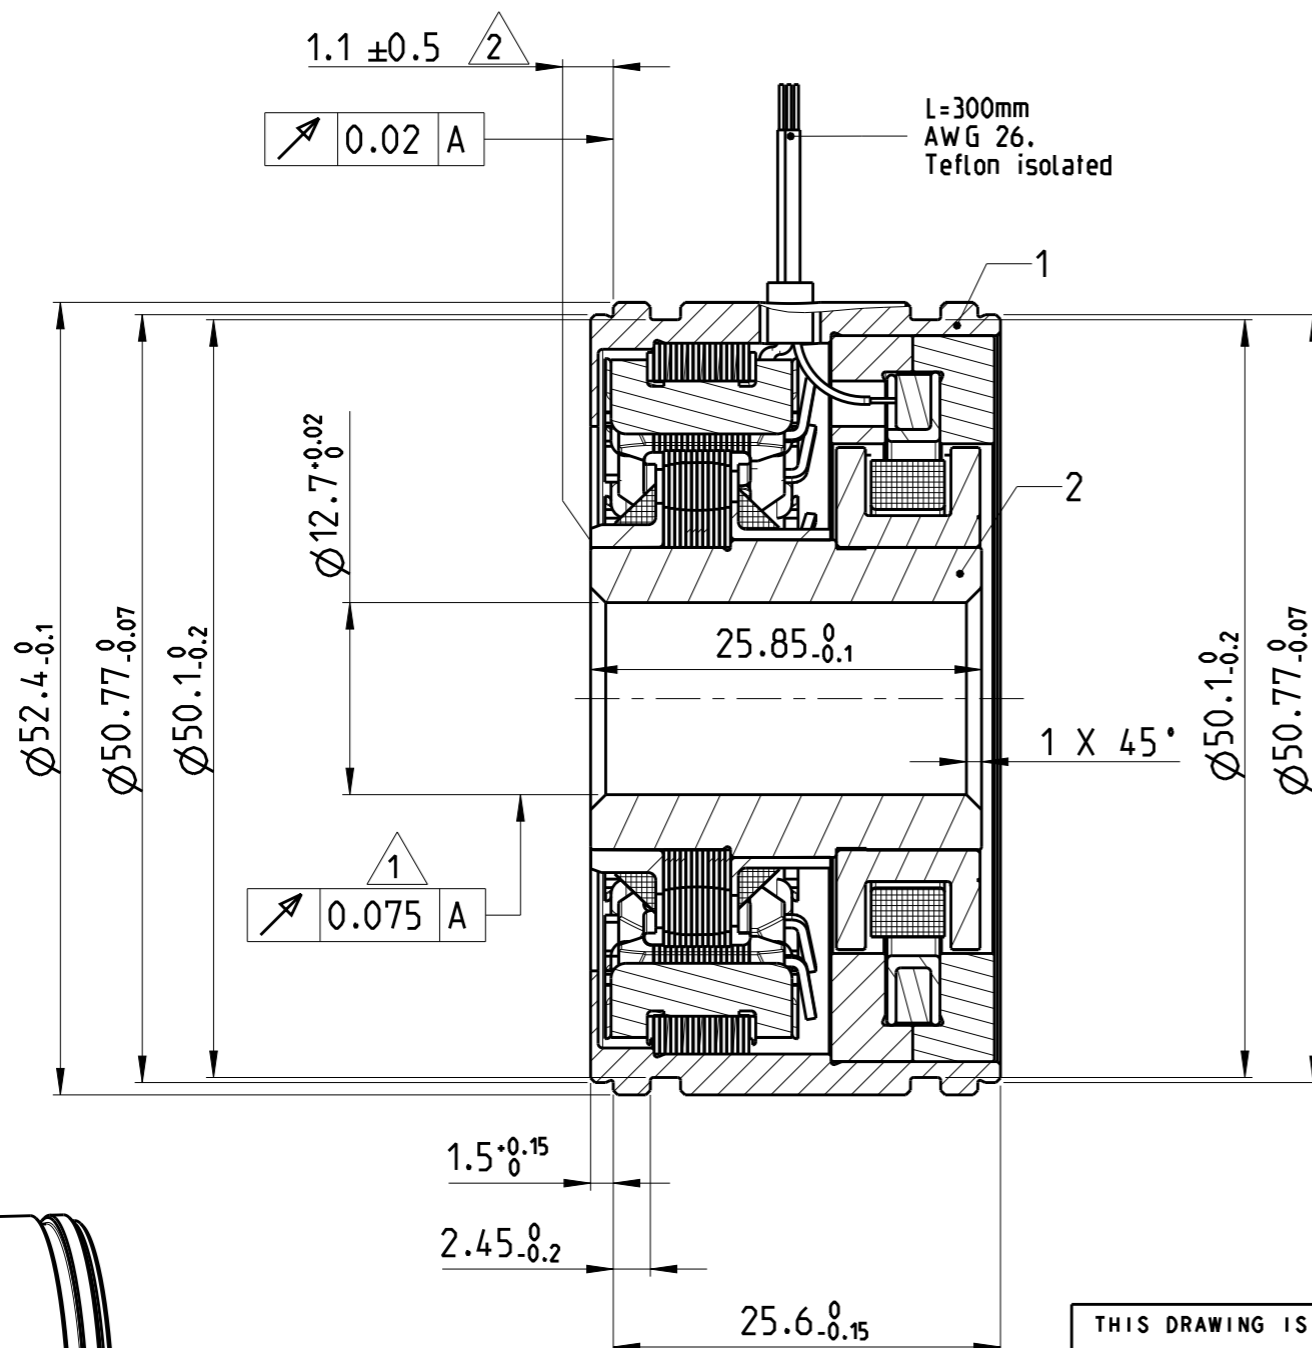

P	LTR	DESCRIPTION	DATE	DWN	APVD
A		ECR-19-014208	04FEB2020	GK	OD

Achtung:  
Die angegebenen Aderpaare sind einmal auf 25mm  
verseilt : blau und gelb / rot und schwarz /  
rotweiss und gelbweiss

Attention:  
The specified cable pairs are twisted once at 25mm :  
blue and yellow / red and black /  
red-white and yellow-white

DIMENSIONS WITHOUT TOLERANCES : DIN ISO 2768-m

THIS DRAWING IS A CONTROLLED DOCUMENT.		DWN GOPALAKRISHNA HV 20 JAN 2020		
		CHK SARFRAZ BILAL 20 JAN 2020		
		APVD ONDREJ DUSAN 20 JAN 2020	NAME HOLLOW SHAFT RESOLVER / SZ.21 TYPE T1 CrMo V23401-T1079-B101	
DIMENSIONS: mm		TOLERANCES UNLESS OTHERWISE SPECIFIED:		SIZE A3
		0 PLC $\pm$	1 PLC $\pm$	CAGE CODE 00779
		2 PLC $\pm$	3 PLC $\pm$	DRAWING NO C-2367234
		4 PLC $\pm$	ANGLES $\pm 1^\circ$	RESTRICTED TO
MATERIAL		FINISH		SCALE 2:1
				SHEET 1 OF 1
				REV A
		CUSTOMER DRAWING		