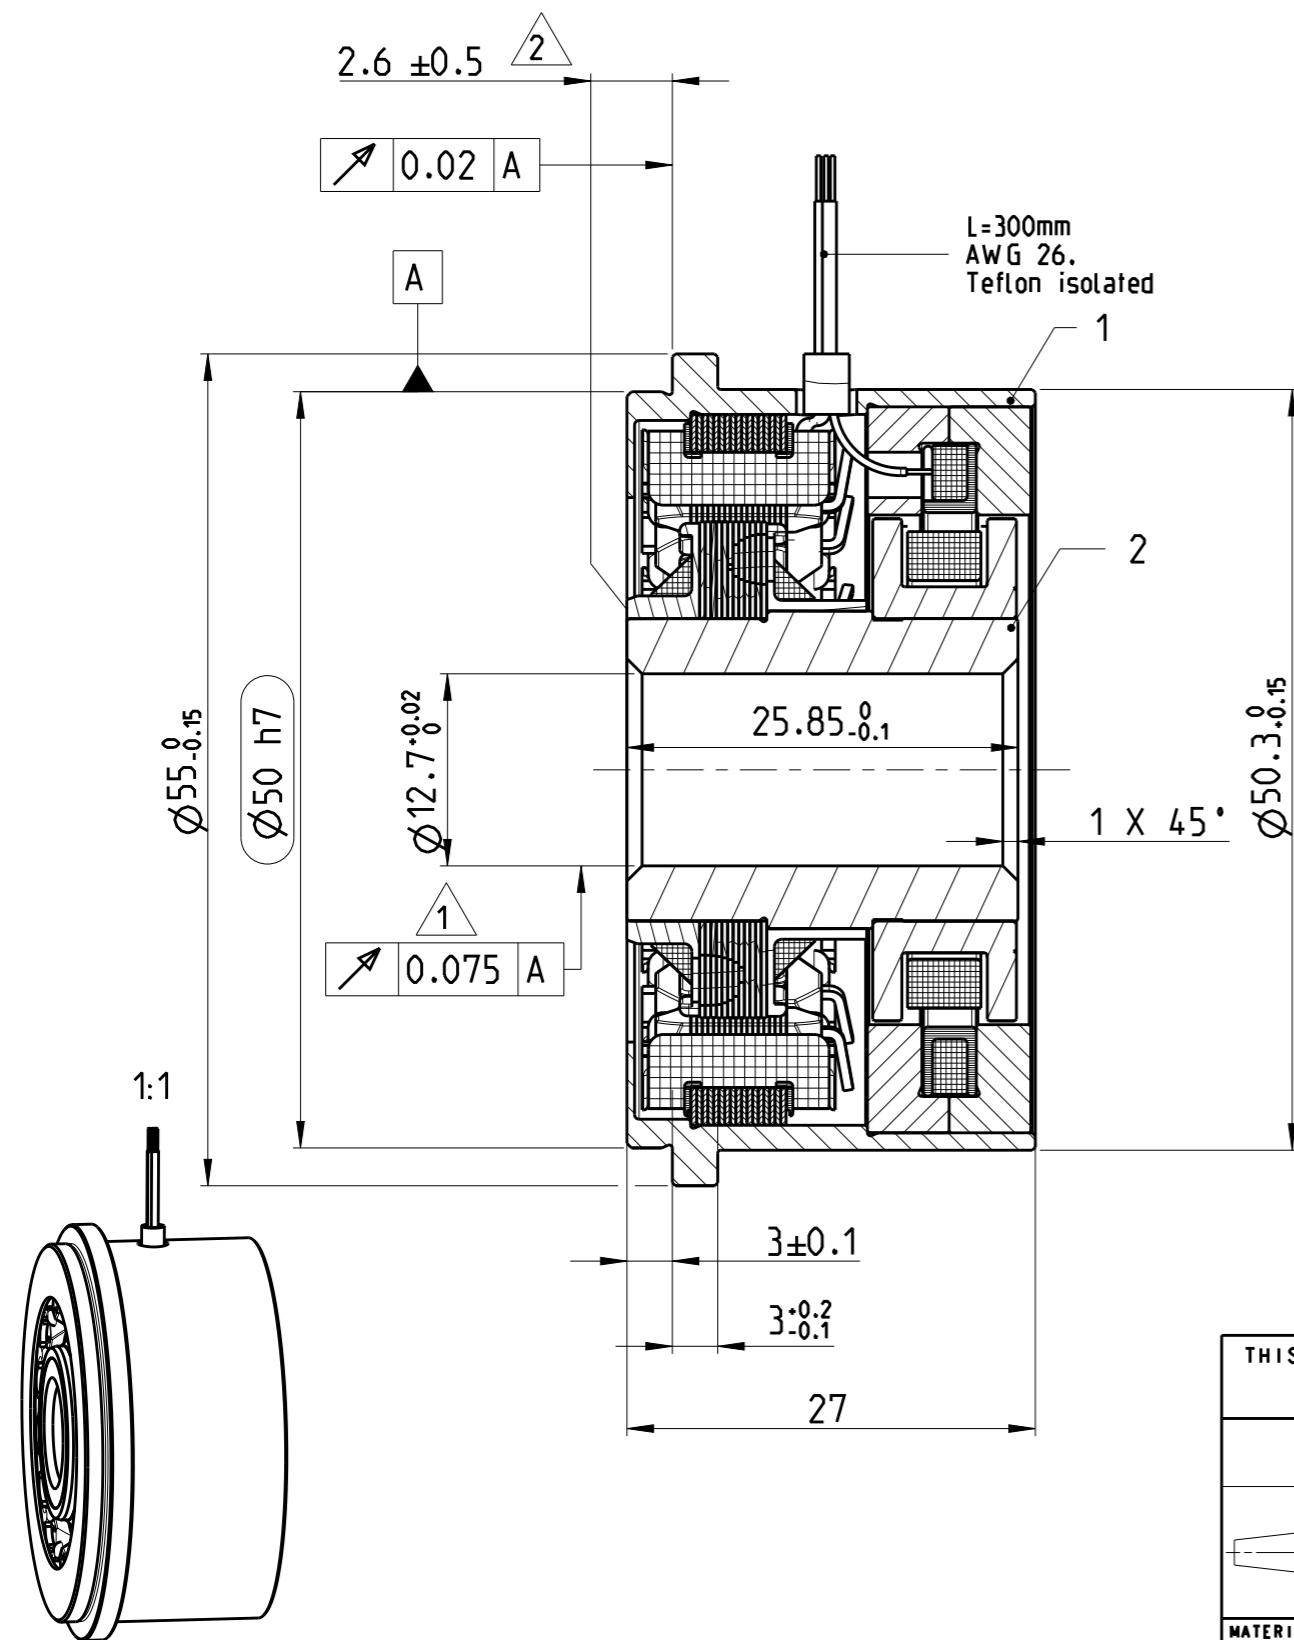

1	2367323-1	ROT-T*715-B1 A0281-B301 without cap	2
1	2341281-1	Gehäuse kpl. / Bauform T2	1
2367254-1	PARTNUMBER	DESCRIPTION	ITEM NO
REVISION OF EACH ASSY NO. (WHEN BLANK, USE DWG. REVISION)			
PARTS LIST			

P	LTR	DESCRIPTION	DATE	DWN	APVD
A		REVISED PER ECR-20-004270	21MAR2020	GK	OD

Ø50h7 +0
-0.025

Achtung:
Die angegebenen Aderpaare sind einmal auf 25mm
verseilt : blau und gelb / rot und schwarz /
rotweiss und gelbweiss

DIMENSIONS WITHOUT TOLERANCES : DIN ISO 2768-m

THIS DRAWING IS A CONTROLLED DOCUMENT.		DWN GOPALAKRISHNA HV 20 JAN 2020	 TE Connectivity		
		CHK SARFRAZ BILAL 20 JAN 2020			
		APVD ONDREJ DUSAN 20 JAN 2020	NAME HOLLOW SHAFT RESOLVER / SZ.21 TYPE T2 CrMo V23401-T2715-B101		
DIMENSIONS: mm		TOLERANCES UNLESS OTHERWISE SPECIFIED:		APPLICATION SPEC	
		0 PLC ± 1 PLC ± 2 PLC ± 3 PLC ± 4 PLC ± ANGLES ±°		- -	
MATERIAL		FINISH		WEIGHT	
-		-		-	
CUSTOMER DRAWING			SIZE A3	CAGE CODE 00779	DRAWING NO C-2367254
			SCALE 2:1	SHEET 1 OF 1	RESTRICTED TO REV A