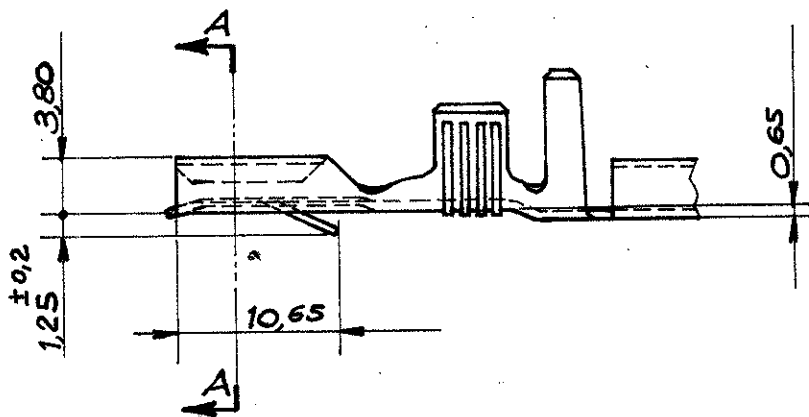

NUMBER
280755

Sez. A-A

Adatto per linguetta sp. 1,20
(TO FIT 1,20 mm TAB THK)

1 OBSOLETE PARTS: OBSOLETE CIS STREAMLINING PER D.RENAUD/D.SINISI

280755-4	BRONZO FOSF. STAGH. (TIN PL. PH. BR.)	
280755-3	BRONZO FOSF. (PHOSPH. BRONZE)	OBSOLETE 1
280755-2	OTTONE STAGNATO (TIN PL. BRASS)	
280755-1	OTTONE (BRASS)	OBSOLETE
NUMERO (PART. N.)	MAT./FINITURA (MAT./FINISH)	

WIRE RANGE INSULATION
6 ÷ 10 mm² | φ 5+7 mm

LTR REVISION RECORD (DR) CHK DATE

TOLERANCE EXCEPT
AS NOTED
± 0,3 - TO 0

SCALE
2:1

LOC

NO

280755

R