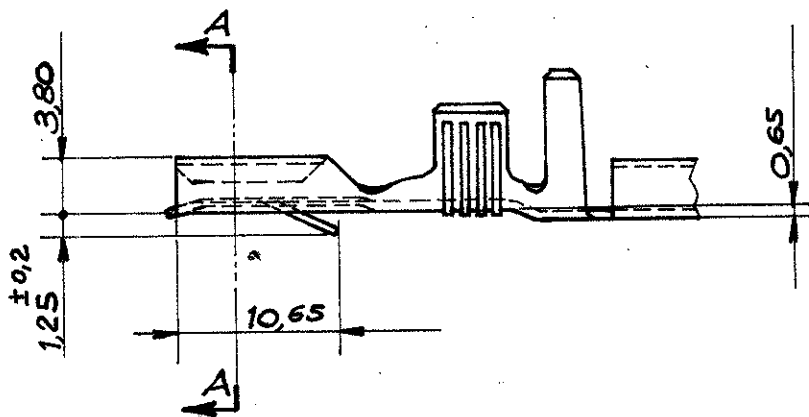

NUMBER  
280755

Sez. A-A

Adatto per linguetta sp. 1,20  
(TO FIT 1,20 mm TAB THK)

1 OBSOLETE PARTS: OBSOLETE CIS STREAMLINING PER D.RENAUD/D.SINISI

280755-4	BRONZO FOSF. STAGH. (TIN PL. PH. BR.)	
280755-3	BRONZO FOSF. (PHOSPH. BRONZE)	OBSOLETE 1
280755-2	OTTONE STAGNATO (TIN PL. BRASS)	
280755-1	OTTONE (BRASS)	OBSOLETE
NUMERO (PART. N.)	MAT./FINITURA (MAT./FINISH)	