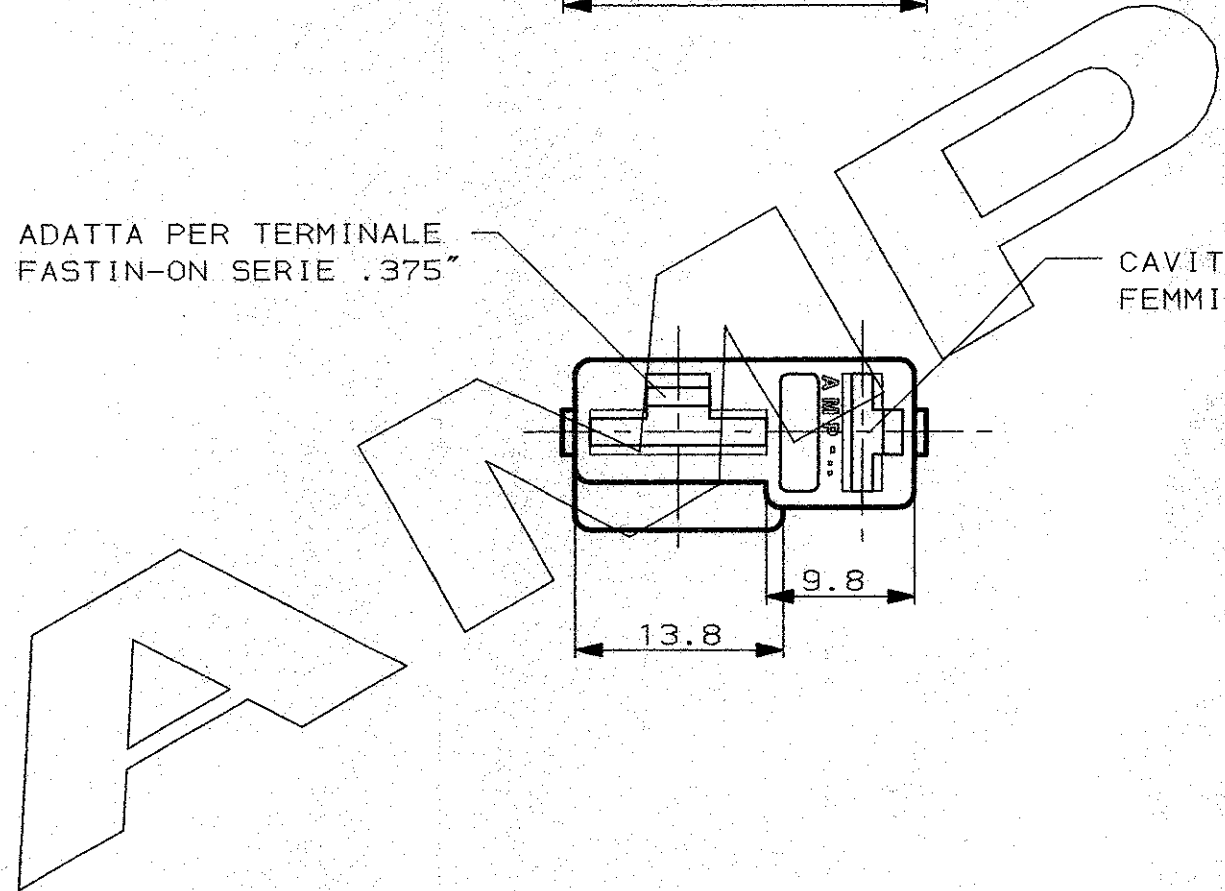

CAVITA' ADATTA PER TERMINALE FEMMINA FASTIN-ON SERIE .375"

CAVITA' ADATTA PER TERMINALE FEMMINA FASTIN-ON SERIE .250"

1 OBSOLETE PARTS: OBSOLETE CIS STREAMLINING PER D.RENAUD/D.SINISI

1	OBSOLETE	NERO	POLIAMMIDE 6-6	280771-5
	OBSOLETE	ROSSO		280771-1
		NATURALE		280771-0
		FINITURA / COLORE (FINISH / COLOUR)	MATERIALE (MATERIAL)	NUMERO (PART NUMBER)

**AMP** AMP ITALIA S.p.A.  
Conso F.lli Cervi, 15 COLLEGNO (TORINO)

H1	REVISED PER ECO-09-022178	KK	22SEP89	CONT. (CHK)		DESCRIZIONE (DESCRIPTION)	BLOCCETTO 2 VIE A "T" FASTIN-ON PER TERMINALE FEMMINA SERIE .250 & .375
H	REVISED FOR ET00-0319-97	A.F.	97			LOC. SIZE	I A3
F	RIDISEGNATO SENZA CAMBIAMENTI		24-7-89			NUMERO (DWS NO)	c-280771
REV. (REV. LTR.)	REVISIONI (REVISION RECORD)	DIS. DATA (DR. DATE)		APP. (APP.)		REV.	H1
						FOGLIO (SHEET)	1 DI (OF) 1