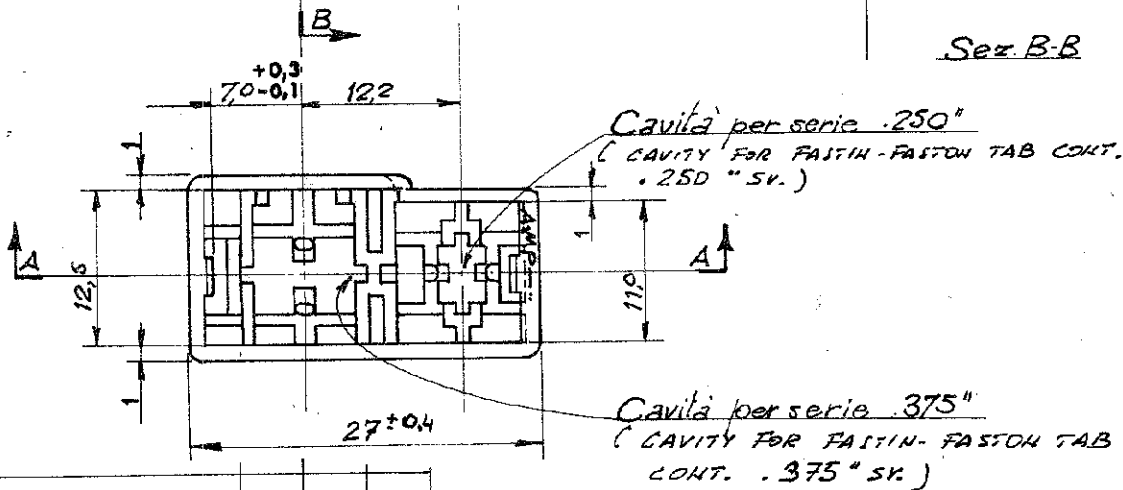

NUMBER  
C-280924-

Sec. A-A

Sec. B-B

DIMENSIONS IN MM. DO NOT SCALE PRINT

F	AGGIORNATO (AGG. NERVAT.)	TC	7 AGO. '92
E	ADDED RED VERSION (.../1)	S. Spavanti	11-09/86
D	AGGIORNATO	S. Spavanti	1/3/85
C	Revisionato	EB Cf.	6-6/83
B	ADDED BLACK VERSION (.../5)	S. Spavanti	22/5/80
A	in Produzione	Spavanti	24-3-78
2	AGGIORNATO	S. Spavanti	9/11/77
1	ERA 1A-77-5335	S. Spavanti	20/10/77
APP	REVISION RECO	OR	CHK DATE

**AMP**

AMP ITALIA  
VIA CERVI 15  
COLLEGNO (TORINO)

CLASS

TYPE

LOC NO  
I A C-280924 REF. F

TOLERANCE EXCEPT AS NOTED  
± 0.3 X 1 P 0'

SCALE  
2:1

NAME BLOCCHETTO 2 VIE A"11, FASTIN-FASTON PER TERMINALE MASCHIO SERIE .250" E .375"