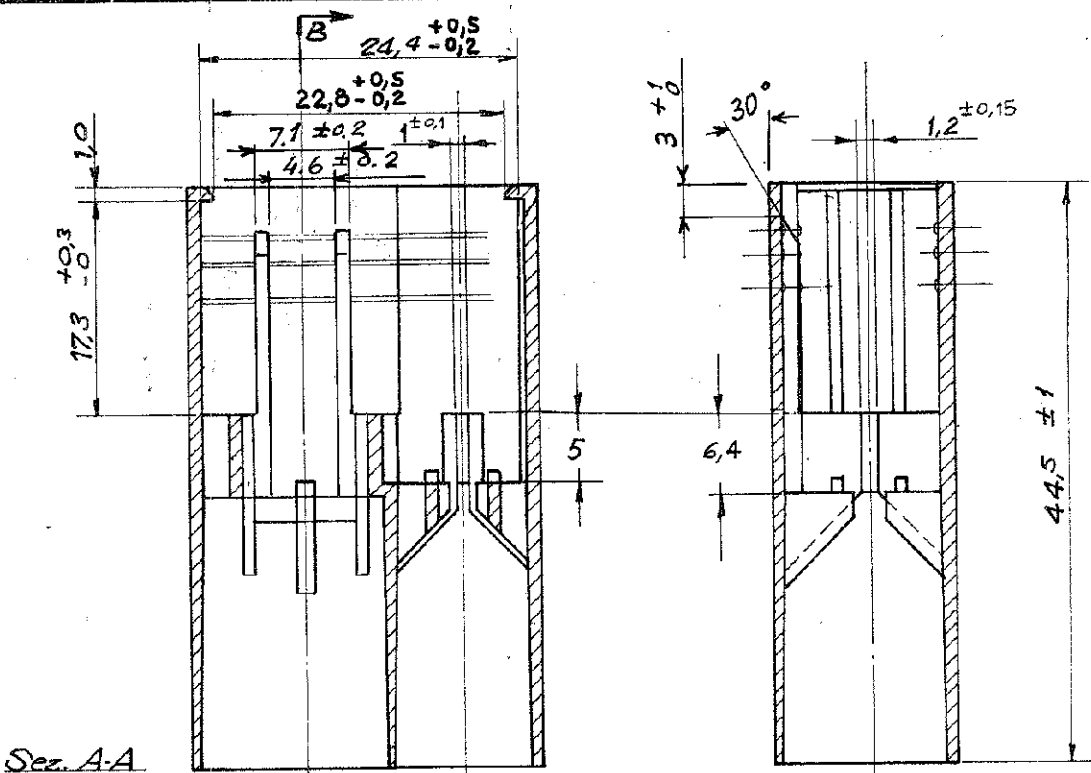

NUMBER  
C-280924-

Sec. A-A

Sec. B-B

DIMENSIONS IN MM. DO NOT SCALE PRINT

F	AGGIORNATO (AGG. NERVAT.)	TC	7 AGO. '92
E	ADDED RED VERSION (.../1)	S. Spavanti	11-09/86
D	AGGIORNATO	S. Spavanti	1/3/85
C	Revisionato	EB Cf.	6-6/83
B	ADDED BLACK VERSION (.../5)	S. Spavanti	22/5/80
A	in Produzione	Spavanti	24-3-78
2	AGGIORNATO	S. Spavanti	9/11/77
1	ERA 1A-77-5335	S. Spavanti	20/10/77
APP	REVISION RECO	OR	CHK DATE

**AMP**

AMP ITALIA  
VIA CERVI 15  
COLLEGNO (TORINO)

CLASS

TYPE

LOC NO  
I A C-280924 REF. F

TOLERANCE EXCEPT AS NOTED  
± 0.3 X 1 P 0'

SCALE  
2:1

NAME BLOCCHETTO 2 VIE A"11, FASTIN-FASTON PER TERMINALE MASCHIO SERIE .250" E .375"