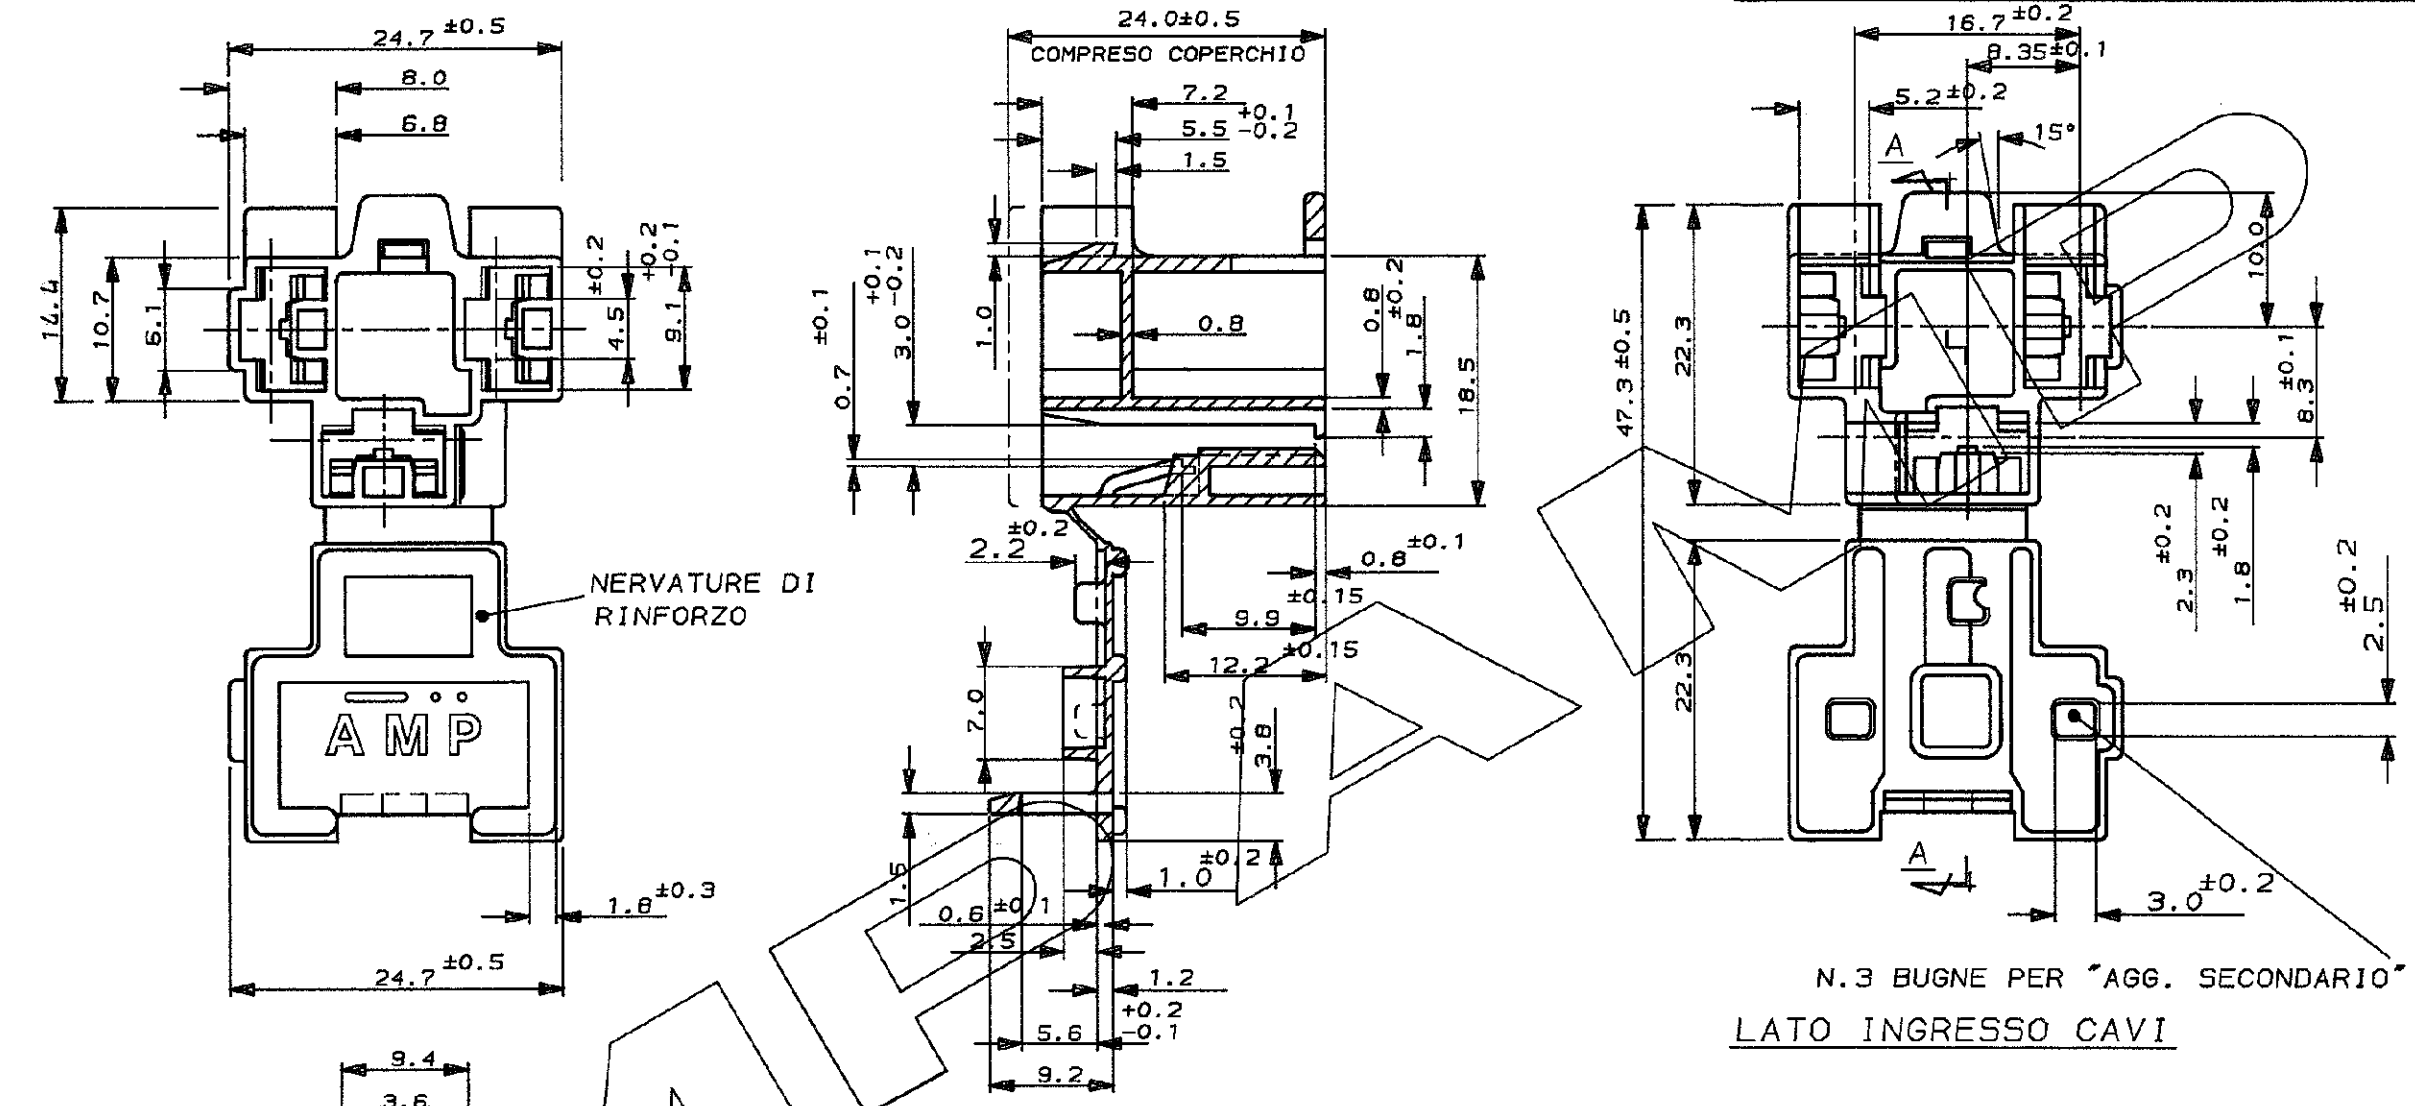

1 2 3 4 5 6 7 8

SCALA NON IMPEGNATIVA
(DO NOT SCALE)
DIMENSIONI IN mm
DIMENSIONS IN mm

METRIC

PROIEZIONE EUROPEA
(EUROPEAN PROJECTION)

SEZIONE A:A

NERVATURE DI RINFORZO

N.3 BUGNE PER "AGG. SECONDARIO"
LATO INGRESSO CAVI

NOTE:

1) BLOCCHETTO ADATTO PER CONTATTI AMP POS.LOCK FLAG .312" SP/S P/N 281737-2.

NERO	POLYAMIDE 6.6	281734-2
NATURALE	POLYAMIDE 6.6	281734-1
FINITURA / COLORE (FINISH / COLOUR)	MATERIALE (MATERIAL)	NUMERO (PART NUMBER)

CUSTOMER DWG. FOR REFERENCE ONLY

DISEGNO PER CLIENTE SOLO PER RIFERIMENTO

THIS DRAWING IS UNPUBLISHED	RELEASE FOR PUBLICATION	19
©COPYRIGHT 1985 BY AMP INCORPORATED, HARRISBURG, PA. ALL INTERNATIONAL RIGHT RESERVED AMP PRODUCTS MAY BE COVERED BY U.S. AND FOREIGN PATENT AND/OR PATENT PENDING		
TOLLERANZE, SE NON DIVERSAMENTE SPECIFICATO (TOLERANCES, UNLESS OTHERWISE SPECIFIED)	DIAM. ISOLANTE (INS. DIA. RANGE)	RANGO FILO (WIRE RANGE)
± 0.3	-	-
ANGOLI (ANGLES)	SCALA (SCALE)	
± 2°	-	

AMP AMP ITALIA S.p.A.
Corso F.lli Cervi, 15
COLLEGNO (TORINO)

REV.	REVISIONI (REVISION RECORD)	DIS. DATA (DR. DATE)
E	AGGIUNTO N.3 BUGNE PER AGG. SEC. E NERVATURE DI RINFORZO 11 MAR 85 C.I. 195	ANGOLI ± 2°
D	AGGIORNATO 14/2/86	DIS. V. RANIERI (DR.) 8/1/86
C	MODIFICATO	CONT. (CNC) -
B	MODIFICATO	APP. (APP.) -
A	ERA PN IA-85-5518-1	12/2/85

DESCRIZIONE (DESCRIPTION)	3 POS. REC. HSG. POS.LOCK FLAG .312" SR.	
LOC. SIZE NUMERO (CON. NO)	IA3C-281734-F	REV. E
FOLIO (SHEET)	DI	CF

DISTRIBUZIONE
(PRINT DIST.)

1 2 3 4 5 6 7 8