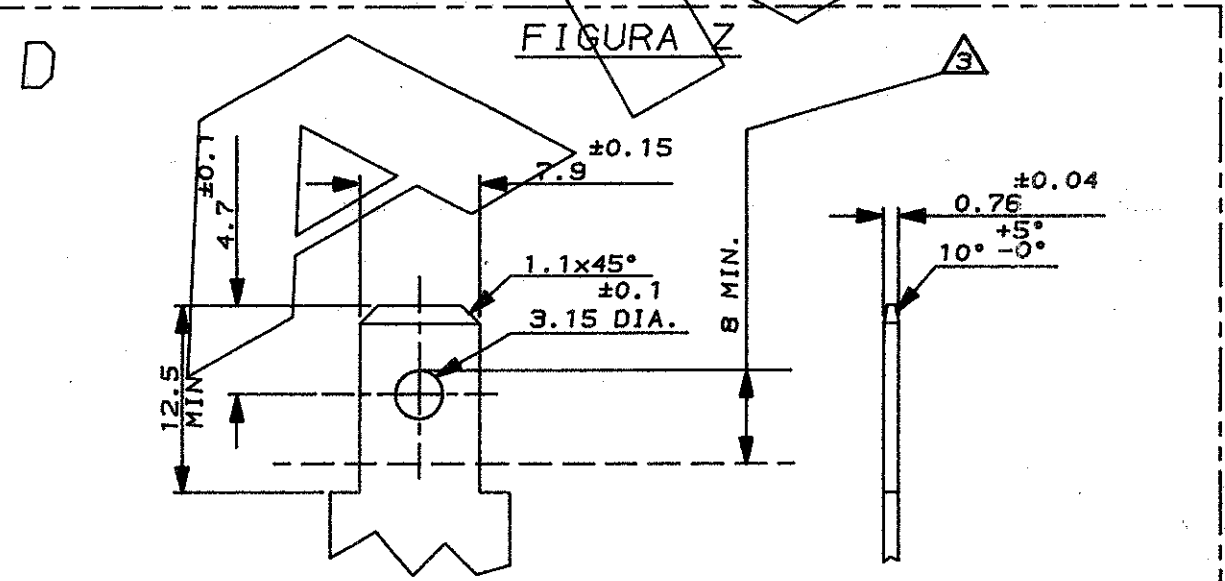

NOTE:
 1 ADATTO PER TERMINALE MASCHIO CON FORO, SECONDO FIGURA Z
 2 MASSIMA SCIABOLATURA AMMESSA: 8 mm PER METRO

3 SPAZIO MIN. OCCUPATO DAL BLOCCHETTO
 PN. 281734-1 0 -2

STAGNATO	OTTONE OT 70	281737-2
FINITURA / COLORE (FINISH / COLOUR)	MATERIALE (MATERIAL)	NUMERO (PART NUMBER)
CUSTOMER DWG. FOR REFERENCE ONLY	DISEGNO PER CLIENTE SOLO PER RIFERIMENTO	
THIS DRAWING IS UNPUBLISHED		RELEASE FOR PUBLICATION 19
© COPYRIGHT 1985 BY AMP INCORPORATED, HARRISBURG, PA. ALL INTERNATIONAL RIGHTS RESERVED AMP PRODUCTS MAY BE COVERED BY U.S. AND FOREIGN PATENT AND/OR PATENT PENDING		
TOLLERANZE, SE NON DIVERSAMENTE SPECIFICATO	DIAH. ISOLANTE (CINS. DIA. RANGED)	RANGO FILO (WIRE RANGED)
TOLERANCES, UNLESS OTHERWISE SPECIFIED	2.2-3.4 mm	0.5-2.3 mm ²
ANGOLI (ANGLES)	SCALA (SCALE)	
± 0.3	-	
ANGOLI (ANGLES)	SCALA (SCALE)	
± 2°	-	
DIS. V. RANIERI (DR.)	DESCRIZIONE (DESCRIPTION)	
20-1-86	.312 SERIES POSITIVE LOCK REC. FLAG TYPE R	
CONT. (CNS)	LOC. (LOC)	SIZE (SIZE)
-	A3	C-281737-F
APP. (APP.)	NUMERO (CNS NO)	REV. (REV)
-	H	F
REV. (REV)	REVISIONI (REVISION RECORD)	DIS. DATA (DR DATE)
-	-	-