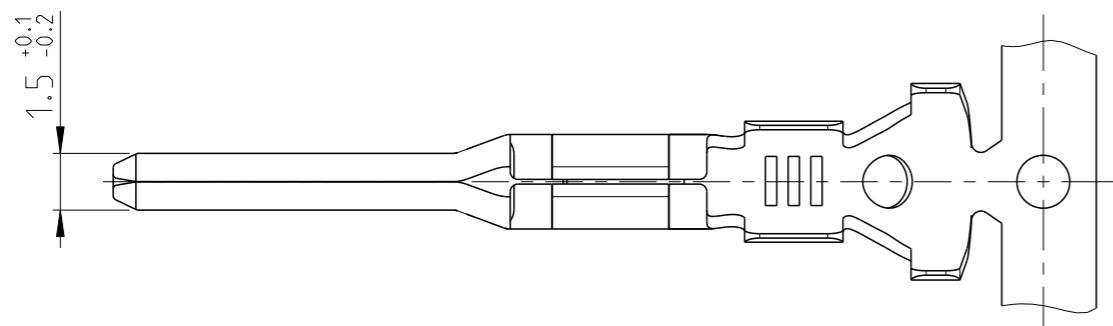

REVISIONS

P	LTR	DESCRIPTION	DATE	DWN	APVD
	E6	REVISED PER ECO-11-005033	02APR2011	RK	HMR
	E7	REDRAWN TO CREO	14APR2017	GH	JP
	F	REVISED TO MATCH PART 282109-5 REVISION	27SEP2018	SCK	SCK

C-C

- 1 FOR TE GERMANY PRODUCTION ONLY:
GOLD PLTD 0.8µm OVER "ZONE A", TIN PLTD OVER "ZONE B" AND NICKEL UNDERPLATING ALL OVER
SOLO PER PRODUZIONE TE GERMANY:
DORTURA 0.8µm NELLA "ZONA A", STAGNATURA NELLA "ZONA B" E NICHELATURA SU TUTTO IL CONTATTO.
- 2 SUITABLE FOR SINGLE WIRE SEAL TE P/N 281934-...
ADATTO PER GOMMINO TE P/N 281934-...
- 3 ITEM IS SUPPLIED REELED ON CARTON REEL
WITH STRIP PITCH = 11.9±0.1mm
STATO DI FORNITURA: AVVOLTI SU BOBINA CON PASSO TRA TERMINALI DI = 11.9±0.1mm

INS. DIA. RANGE (DIAM. ISOLANTE)	WIRE RANGE (RANGO FILO)
2	∅0.75 - 1.5mm ²

DIRECTION OFF TOP OF REEL
SENSO DI USCITA DALLA BOBINA

THIS DRAWING IS A CONTROLLED DOCUMENT.

DIMENSIONS:	TOLERANCES UNLESS OTHERWISE SPECIFIED:
mm	0 PLC ± 1 PLC ± 2 PLC ± ±0.3 3 PLC ± 4 PLC ±
	ANGLES ±2°
MATERIAL	FINISH
-	-

DWN	BASSANO	09NOV1990
CHK	BERTINI	09NOV1990
APVD	A. BRUNI	09NOV1990
PRODUCT SPEC	108-20090	
APPLICATION SPEC	114-20045	
WEIGHT	-	
CUSTOMER DRAWING		

STE TE Connectivity

NAME: MINI MIC SRS TAB CONTACT

SIZE	CAGE CODE	DRAWING NO	RESTRICTED TO
A3	00779	C=282109	