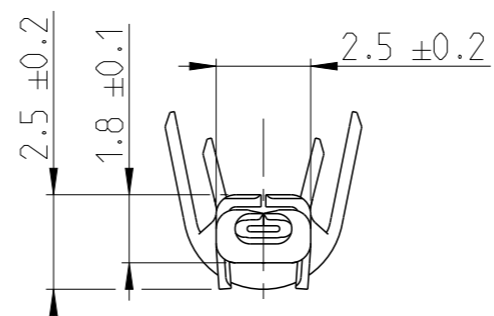

REVISIONS

P	LTR	DESCRIPTION	DATE	DWN	APVD
	E6	REVISED PER ECO-11-005033	02APR2011	RK	HMR
	E7	REDRAWN TO CREO	14APR2017	GH	JP
	F	REVISED TO MATCH PART 282109-5 REVISION	27SEP2018	SCK	SCK

C-C

- 1 FOR TE GERMANY PRODUCTION ONLY:
GOLD PLTD 0.8µm OVER "ZONE A", TIN PLTD OVER "ZONE B" AND NICKEL UNDERPLATING ALL OVER
SOLO PER PRODUZIONE TE GERMANY:
DORTURA 0.8µm NELLA "ZONA A", STAGNATURA NELLA "ZONA B" E NICHELATURA SU TUTTO IL CONTATTO.
- 2 SUITABLE FOR SINGLE WIRE SEAL TE P/N 281934-...
ADATTO PER GOMMINO TE P/N 281934-...
- 3 ITEM IS SUPPLIED REELED ON CARTON REEL
WITH STRIP PITCH = 11.9±0.1mm
STATO DI FORNITURA: AVVOLTI SU BOBINA CON PASSO TRA TERMINALI DI = 11.9±0.1mm

INS. DIA. RANGE (DIAM. ISOLANTE)	WIRE RANGE (RANGO FILO)
2	∅0.75 - 1.5mm ²

DIRECTION OFF TOP OF REEL
SENSO DI USCITA DALLA BOBINA

THIS DRAWING IS A CONTROLLED DOCUMENT.

DIMENSIONS:	TOLERANCES UNLESS OTHERWISE SPECIFIED:
mm	0 PLC ± 1 PLC ± 2 PLC ± ±0.3 3 PLC ± 4 PLC ±
	ANGLES ±2°
MATERIAL	FINISH
-	-

DWN	BASSANO	09NOV1990
CHK	BERTINI	09NOV1990
APVD	A. BRUNI	09NOV1990
PRODUCT SPEC	108-20090	
APPLICATION SPEC	114-20045	
WEIGHT	-	
CUSTOMER DRAWING		

STE TE Connectivity

NAME: MINI MIC SRS TAB CONTACT

SIZE	CAGE CODE	DRAWING NO	RESTRICTED TO
A3	00779	C=282109	