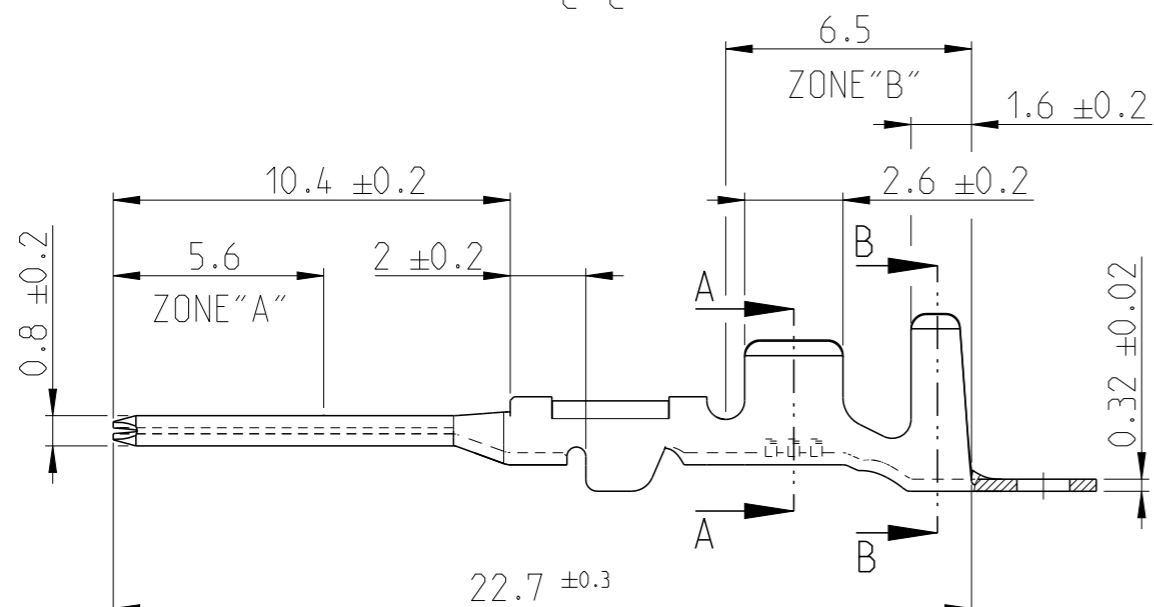

REVISIONS

P	LTR	DESCRIPTION	DATE	DWN	APVD
	E6	REVISED PER ECO-11-005033	02APR2011	RK	HMR
	E7	REDRAWN TO CREO	14APR2017	GH	JP
	F	REVISED TO MATCH PART 282109-5 REVISION	27SEP2018	SCK	SCK

C-C

- 1 FOR TE GERMANY PRODUCTION ONLY:
GOLD PLTD 0.8µm OVER "ZONE A", TIN PLTD OVER "ZONE B" AND NICKEL UNDERPLATING ALL OVER
SOLO PER PRODUZIONE TE GERMANY:
DORTURA 0.8µm NELLA "ZONA A", STAGNATURA NELLA "ZONA B" E NICHELATURA SU TUTTO IL CONTATTO.
- 2 SUITABLE FOR SINGLE WIRE SEAL TE P/N 281934-...
ADATTO PER GOMMINO TE P/N 281934-...
- 3 ITEM IS SUPPLIED REELED ON CARTON REEL
WITH STRIP PITCH = 11.9±0.1mm
STATO DI FORNITURA: AVVOLTI SU BOBINA CON PASSO TRA TERMINALI DI = 11.9±0.1mm

PRE-TIN (PRE STAGNATO)	PHOSPH. BRONZE (BRONZO FOSF.)	282109-5
GOLD PLTD (DORATO) 1	BRASS (OTTONE)	282109-3
PRE-TIN (PRE STAGNATO)	BRASS (OTTONE)	282109-1
FINISH/COLOUR (FINITURA/COLORE)	MATERIAL (MATERIALE)	TE PART NO. (NUMERO)

INS. DIA. RANGE (DIAM. ISOLANTE)	WIRE RANGE (RANGO FILO)
2	∅0.75 - 1.5mm ²

DIRECTION OFF TOP OF REEL
SENSO DI USCITA DALLA BOBINA

THIS DRAWING IS A CONTROLLED DOCUMENT.

DIMENSIONS:	TOLERANCES UNLESS OTHERWISE SPECIFIED:
mm	0 PLC ± 1 PLC ± 2 PLC ± ±0.3 3 PLC ± 4 PLC ±
	ANGLES ±2°
MATERIAL	FINISH
-	-

DWN	BASSANO	09NOV1990
CHK	BERTINI	09NOV1990
APVD	A. BRUNI	09NOV1990
PRODUCT SPEC	108-20090	
APPLICATION SPEC	114-20045	
WEIGHT	-	
CUSTOMER DRAWING		

STE TE Connectivity

NAME: MINI MIC SRS TAB CONTACT

SIZE	CAGE CODE	DRAWING NO	RESTRICTED TO
A3	00779	C=282109	