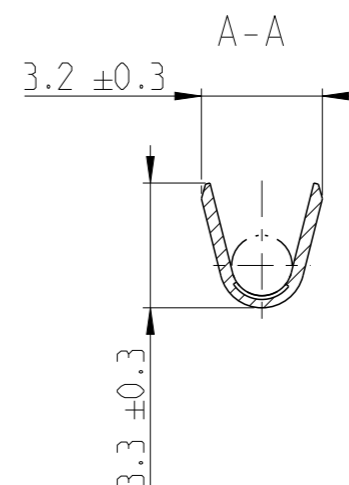

REVISIONS

P	LTR	DESCRIPTION	DATE	DWN	APVD
	E6	REVISED PER ECO-11-005033	02APR2011	RK	HMR
	E7	REDRAWN TO CREO	14APR2017	GH	JP
	F	REVISED TO MATCH PART 282109-5 REVISION	27SEP2018	SCK	SCK

C-C

- 1 FOR TE GERMANY PRODUCTION ONLY:
GOLD PLTD 0.8µm OVER "ZONE A", TIN PLTD OVER "ZONE B" AND NICKEL UNDERPLATING ALL OVER
SOLO PER PRODUZIONE TE GERMANY:
DORTURA 0.8µm NELLA "ZONA A", STAGNATURA NELLA "ZONA B" E NICHELATURA SU TUTTO IL CONTATTO.
- 2 SUITABLE FOR SINGLE WIRE SEAL TE P/N 281934-...
ADATTO PER GOMMINO TE P/N 281934-...
- 3 ITEM IS SUPPLIED REELED ON CARTON REEL
WITH STRIP PITCH = 11.9±0.1mm
STATO DI FORNITURA: AVVOLTI SU BOBINA CON PASSO TRA TERMINALI DI = 11.9±0.1mm

INS. DIA. RANGE (DIAM. ISOLANTE)	WIRE RANGE (RANGO FILO)
2	∅0.75 - 1.5mm ²

DIRECTION OFF TOP OF REEL
SENSO DI USCITA DALLA BOBINA

THIS DRAWING IS A CONTROLLED DOCUMENT.

DIMENSIONS:	TOLERANCES UNLESS OTHERWISE SPECIFIED:
mm	0 PLC ± 1 PLC ± 2 PLC ± ±0.3 3 PLC ± 4 PLC ±
	ANGLES ±2°
MATERIAL	FINISH
-	-

DWN	BASSANO	09NOV1990
CHK	BERTINI	09NOV1990
APVD	A. BRUNI	09NOV1990
PRODUCT SPEC	108-20090	
APPLICATION SPEC	114-20045	
WEIGHT	-	
CUSTOMER DRAWING		

STE TE Connectivity

NAME: MINI MIC SRS TAB CONTACT

SIZE	CAGE CODE	DRAWING NO	RESTRICTED TO
A3	00779	C=282109	