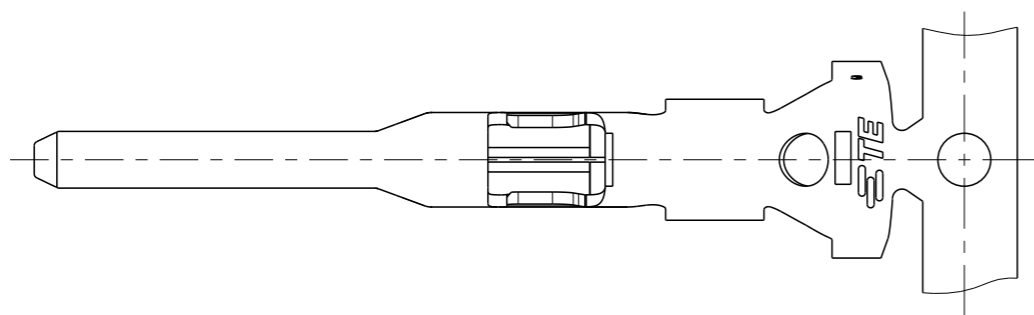

REVISIONS

P	LTR	DESCRIPTION	DATE	DWN	APVD
	E6	REVISED PER ECO-11-005033	02APR2011	RK	HMR
	E7	REDRAWN TO CREO	14APR2017	GH	JP
	F	REVISED TO MATCH PART 282109-5 REVISION	27SEP2018	SCK	SCK

C-C

- 1 FOR TE GERMANY PRODUCTION ONLY:
GOLD PLTD 0.8µm OVER "ZONE A", TIN PLTD OVER "ZONE B" AND NICKEL UNDERPLATING ALL OVER
SOLO PER PRODUZIONE TE GERMANY:
DORTURA 0.8µm NELLA "ZONA A", STAGNATURA NELLA "ZONA B" E NICHELATURA SU TUTTO IL CONTATTO.
- 2 SUITABLE FOR SINGLE WIRE SEAL TE P/N 281934-...
ADATTO PER GOMMINO TE P/N 281934-...
- 3 ITEM IS SUPPLIED REELED ON CARTON REEL
WITH STRIP PITCH = 11.9±0.1mm
STATO DI FORNITURA: AVVOLTI SU BOBINA CON PASSO TRA TERMINALI DI = 11.9±0.1mm

INS. DIA. RANGE (DIAM. ISOLANTE)	WIRE RANGE (RANGO FILO)
2	∅0.75 - 1.5mm ²

DIRECTION OFF TOP OF REEL
SENSO DI USCITA DALLA BOBINA

THIS DRAWING IS A CONTROLLED DOCUMENT.

DIMENSIONS:	TOLERANCES UNLESS OTHERWISE SPECIFIED:
mm	0 PLC ± 1 PLC ± 2 PLC ± ±0.3 3 PLC ± 4 PLC ±
	ANGLES ±2°
MATERIAL	FINISH
-	-