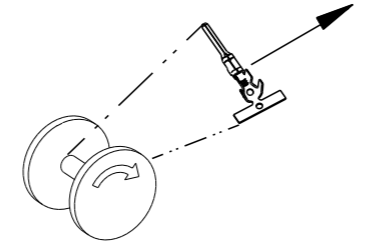

REVISIONS

P	LTR	DESCRIPTION	DATE	DWN	APVD
	E6	REVISED PER ECO-11-005033	02APR2011	RK	HMR
	E7	REDRAWN TO CREO	14APR2017	GH	JP
	F	REVISED TO MATCH PART 282109-5 REVISION	27SEP2018	SCK	SCK

C-C

- 1 FOR TE GERMANY PRODUCTION ONLY:
GOLD PLTD 0.8µm OVER "ZONE A", TIN PLTD OVER "ZONE B" AND NICKEL UNDERPLATING ALL OVER
SOLO PER PRODUZIONE TE GERMANY:
DORTURA 0.8µm NELLA "ZONA A", STAGNATURA NELLA "ZONA B" E NICHELATURA SU TUTTO IL CONTATTO.
- 2 SUITABLE FOR SINGLE WIRE SEAL TE P/N 281934-...
ADATTO PER GOMMINO TE P/N 281934-...
- 3 ITEM IS SUPPLIED REELED ON CARTON REEL
WITH STRIP PITCH = 11.9±0.1mm
STATO DI FORNITURA: AVVOLTI SU BOBINA CON PASSO TRA TERMINALI DI = 11.9±0.1mm

INS. DIA. RANGE (DIAM. ISOLANTE)	WIRE RANGE (RANGO FILO)
2	∅0.75 - 1.5mm ²

DIRECTION OFF TOP OF REEL
SENSO DI USCITA DALLA BOBINA

THIS DRAWING IS A CONTROLLED DOCUMENT.

DIMENSIONS:	TOLERANCES UNLESS OTHERWISE SPECIFIED:
mm	0 PLC ± 1 PLC ± 2 PLC ± ±0.3 3 PLC ± 4 PLC ±
	ANGLES ±2°
MATERIAL	FINISH
-	-