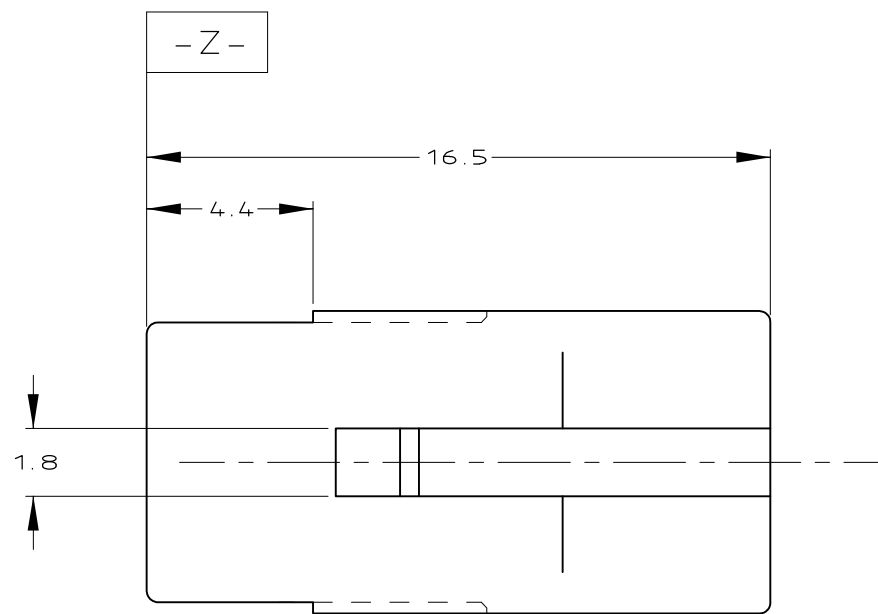

1. 嵌合相手ハウジング型番 ; 2822344
2. 内装するリセコンタクト型番 ; 917308
3. 適用製品規格番号 ; 108-5426
4. 取扱説明書 ; 412-5653
5. シールラバーはフタル酸フリー品である。
6. 内装するキャビティプラグ型番 ; 316390-7

1. THE MATING CAP HSG P/N 2822344
2. APPLIED CONTACT P/N 917308
3. APPLICABLE PRODUCT SPEC No.108-5426
4. INSTRUCTION SHEET:412-5653
5. SEAL RUBBER IS NON-BIS TYPE
6. APPLIED CAVITY PLUG:316390-7

SECT. A-A

1	1	1	1	1	SEAL RUBBER (BLACK)	3
1	1	1	1	1	7POSITION HOUSING LANCE (GREEN)	2
1					7POSTION PLUG HOUSING (YELLOW)	1
	1				7POSTION PLUG HOUSING (GRAY)	1
		1			7POSTION PLUG HOUSING (BLACK)	1
			1		7POSITION PLUG HOUSING (NATURAL)	1
				1	7POSTION PLUG HOUSING (GREEN)	1
2822343-5	2822343-4	2822343-3	2822343-2	2822343-1	NAME & COLOR	ITEM NO.

TOLERANCE UNLESS OTHERWISE SPECIFIED:
一般公差

0 < x ≤ 10	: ±0.2
10 < x ≤ 30	: ±0.25
30 < x ≤ 100	: ±0.3
ANGLE ; 角度	: ±0.3°

THIS DRAWING IS A CONTROLLED DOCUMENT.

DIMENSIONS: 単位: 耗 mm	TOLERANCES UNLESS OTHERWISE SPECIFIED: 一般公差	DWN D.MATSUURA 09JUN2014	 TE Connectivity MINI MULTI LOCK CONNECTOR 7POS PLUG HSG ASSY			
	0 PLC ±- 1 PLC ±- 2 PLC ±- 3 PLC ±- 4 PLC ±- ANGLES ±-	CHK T.KOHNO 09JUN2014				NAME T.KOHNO
		APVD T.KOHNO 09JUN2014				PRODUCT SPEC 製品規格 SEE TABLE
MATERIAL 材料 PBT G	FINISH 仕上 SEE TABLE	APPLICATION SPEC 取付適用規格				SIZE A3
CUSTOMER DRAWING		WEIGHT 0.85g	SCALE 尺度 5:1	SHEET 1 OF 1	REV A3	