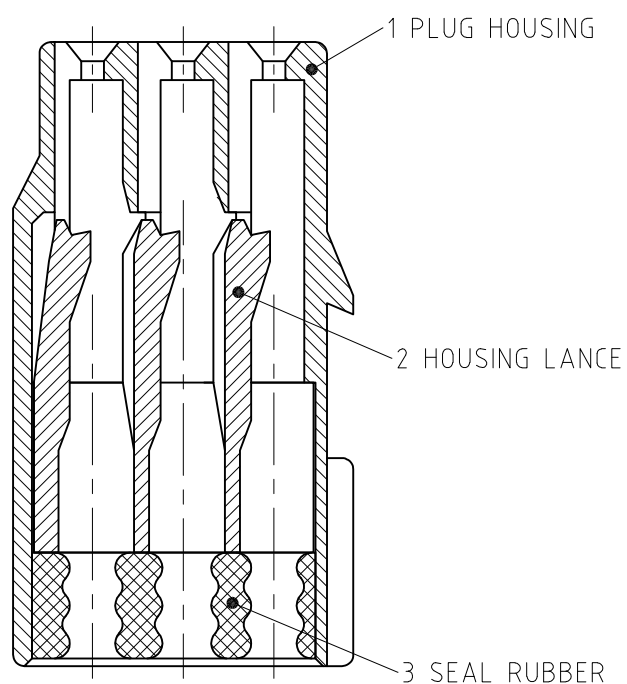

1. 嵌合相手ハウジング型番 ; 2822344
2. 内装するリセコンタクト型番 ; 917308
3. 適用製品規格番号 ; 108-5426
4. 取扱説明書 ; 412-5653
5. シールラバーはフタル酸フリー品である。
6. 内装するキャビティプラグ型番 ; 316390-7

1. THE MATING CAP HSG P/N 2822344
2. APPLIED CONTACT P/N 917308
3. APPLICABLE PRODUCT SPEC No.108-5426
4. INSTRUCTION SHEET:412-5653
5. SEAL RUBBER IS NON-BIS TYPE
6. APPLIED CAVITY PLUG:316390-7

SECT. A-A

1	1	1	1	1	SEAL RUBBER (BLACK)	3
1	1	1	1	1	7POSITION HOUSING LANCE (GREEN)	2
1					7POSTION PLUG HOUSING (YELLOW)	1
	1				7POSTION PLUG HOUSING (GRAY)	1
		1			7POSTION PLUG HOUSING (BLACK)	1
			1		7POSITION PLUG HOUSING (NATURAL)	1
				1	7POSTION PLUG HOUSING (GREEN)	1
2822343-5	2822343-4	2822343-3	2822343-2	2822343-1	NAME & COLOR	ITEM NO.