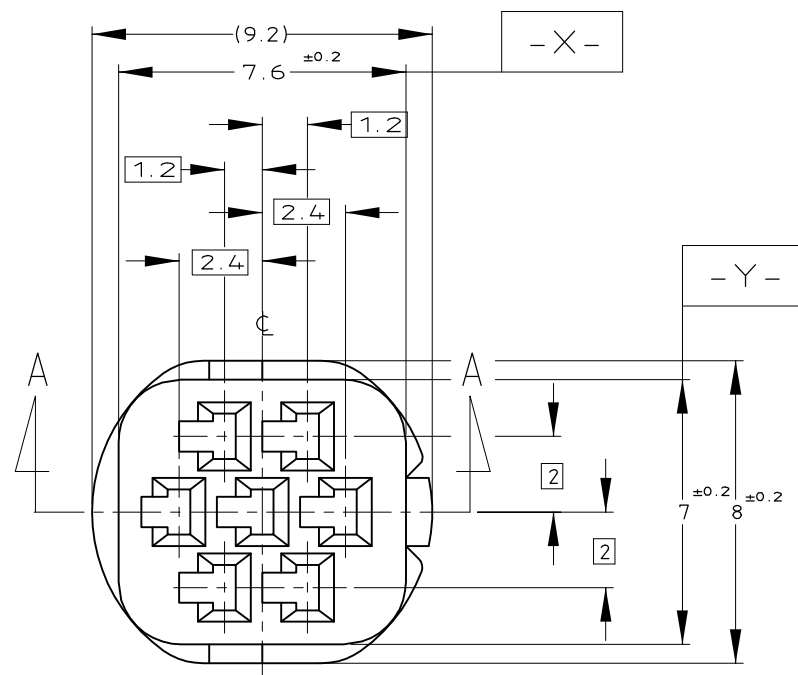

1. 嵌合相手ハウジング型番 ; 2822344
2. 内装するリセコンタクト型番 ; 917308
3. 適用製品規格番号 ; 108-5426
4. 取扱説明書 ; 412-5653
5. シールラバーはフタル酸フリー品である。
6. 内装するキャビティプラグ型番 ; 316390-7

1. THE MATING CAP HSG P/N 2822344
2. APPLIED CONTACT P/N 917308
3. APPLICABLE PRODUCT SPEC No.108-5426
4. INSTRUCTION SHEET:412-5653
5. SEAL RUBBER IS NON-BIS TYPE
6. APPLIED CAVITY PLUG:316390-7

SECT. A-A

1	1	1	1	1	SEAL RUBBER (BLACK)	3
1	1	1	1	1	7POSITION HOUSING LANCE (GREEN)	2
1					7POSTION PLUG HOUSING (YELLOW)	1
	1				7POSTION PLUG HOUSING (GRAY)	1
		1			7POSTION PLUG HOUSING (BLACK)	1
			1		7POSITION PLUG HOUSING (NATURAL)	1
				1	7POSTION PLUG HOUSING (GREEN)	1
2822343-5	2822343-4	2822343-3	2822343-2	2822343-1	NAME & COLOR	ITEM NO.

TOLERANCE UNLESS OTHERWISE SPECIFIED:
一般公差

0 < x ≤ 10	: ±0.2
10 < x ≤ 30	: ±0.25
30 < x ≤ 100	: ±0.3
ANGLE ; 角度	: ±0.3°

THIS DRAWING IS A CONTROLLED DOCUMENT.

DIMENSIONS: 単位: 耗 mm	TOLERANCES UNLESS OTHERWISE SPECIFIED: 一般公差	DWN D.MATSUURA 09JUN2014	 TE Connectivity MINI MULTI LOCK CONNECTOR 7POS PLUG HSG ASSY			
	0 PLC ±- 1 PLC ±- 2 PLC ±- 3 PLC ±- 4 PLC ±- ANGLES ±-	CHK T.KOHNO 09JUN2014				NAME T.KOHNO
		APVD T.KOHNO 09JUN2014				PRODUCT SPEC 製品規格 SEE TABLE
MATERIAL 材料 PBT G	FINISH 仕上 SEE TABLE	APPLICATION SPEC 取付適用規格				SIZE A3
CUSTOMER DRAWING		WEIGHT 0.85g	SCALE 尺度 5:1	SHEET 1 OF 1	REV A3	