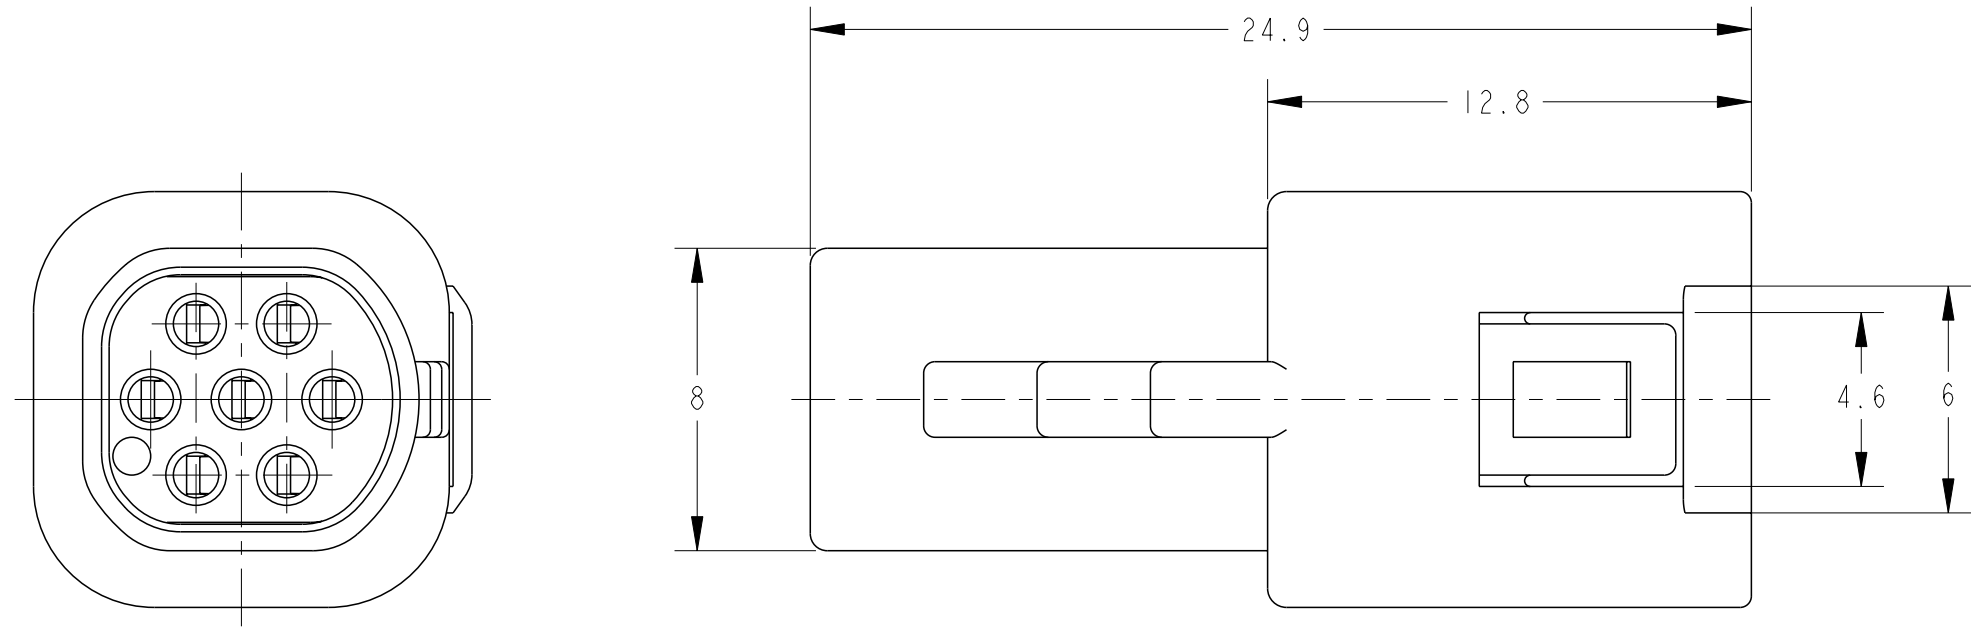

- 1. THE MATING PLUG HSG P/N 2822343
- 2. APPLIED CONTACT P/N 917309
- 3. APPLICABLE PRODUCT SPEC. No. 108-5426
- 4. INSTRUCTION SHEET: 412-5653
- 5. SEAL RUBBER IS NON-BIS TYPE
- 6. APPLIED CAVITY PLUG: 316390-7

- 1. 嵌合相手ハウジング型番: 2822343
- 2. 内装するタブコンタクト型番: 917309
- 3. 適用製品規格番号: 108-5426-1
- 4. 取扱説明書: 412-5653-1
- 5. シールラバーはフタル酸フリー品である。
- 6. 内装するキャビティプラグ型番: 316390-7

-	-	-	-	-	7POSITION CAP HOUSING (YELLOW)	1
-	-	-	-	-	7POSITION CAP HOUSING (GRAY)	1
-	-	-	-	-	7POSITION CAP HOUSING (BLACK)	1
-	-	-	-	-	7POSITION CAP HOUSING (NATURAL)	1
-	-	-	-	-	SEAL RUBBER (BLACK)	5
-	-	-	-	-	SEAL RING (LIGHT GRAY)	4
-	-	-	-	-	SEAL RING HOLDER (GREEN)	3
-	-	-	-	-	7POSITION HOUSING LANCE (GREEN)	2
-	-	-	-	-	7POSITION CAP HOUSING (GREEN)	1
2822344-5	2822344-4	2822344-3	2822344-2	2822344-1	NAME & COLOR	ITEM NO.

MATERIAL: PBT G

FINISH: 仕上

SEE TABLE

DWN: D. MATSUURA 09 JUN 2014
 CHK: T. KOHNO 09 JUN 2014
 APVD: T. KOHNO 09 JUN 2014

PRODUCT SPEC: 108-5426

APPLICATION SPEC: 取付適用規格

SCALE: 5:1

SHEET 1 OF 1