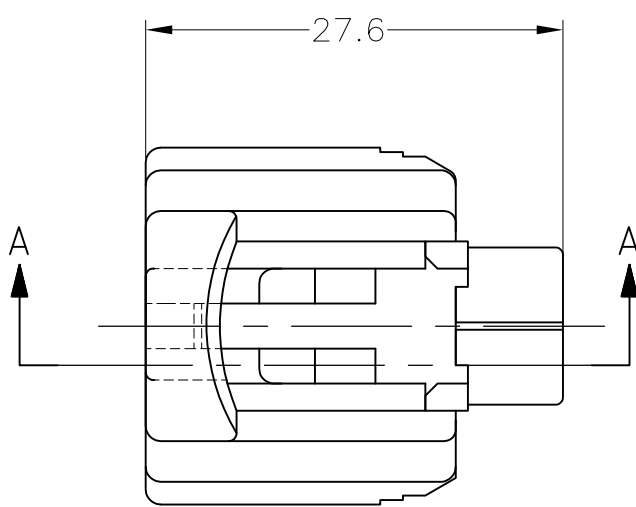

THIS DRAWING IS UNPUBLISHED. RELEASED FOR PUBLICATION
 © COPYRIGHT 2014] ALL RIGHTS RESERVED.

LOC	DIST	REVISIONS					
J	—	P	LTR	DESCRIPTION	DATE	DWN	APVD
		A		RELEASED	06AUG14	DM	TK

注;

- 1 本品はプラグハウジング単体とNBR製シールリングから構成されている。
- 2 適用端子番: 下表による。

コンタクト 型番	適用電線	被覆外径
171630	AVS 0.2~AV 0.5	φ1.4~φ2.4
171662	AVS 0.5~1.25	φ2~φ2.6

③ シールリングはフタル酸フリー品である。

NOTE;

- 1 THIS PRODUCT CONSISTS OF A PLUG HOUSING AND A SEAL RING WHICH IS MADE OF NBR
- 2 APPLIED CONTACT ;

CONTACT PN	WIRE RANGE	INSULATION DIA
171630	AVS 0.2~AV 0.5	φ1.4~φ2.4
171662	AVS 0.5~1.25	φ2~φ2.6

③ SEAL RING IS NON-BIS TYPE

A-A

NBR ^③ /BLACK	PBT/DARK GREEN	2822362-4
NBR ^③ /BLACK	PBT/GRAY	2822362-3
NBR ^③ /BLACK	PBT/GREEN	2822362-2
NBR ^③ /BLACK	PBT/BROWN	2822362-1
② SEAL RING	① PLUG HOUSING	PART NUMBER
MATERIAL / COLOR		

TOLERANCE UNLESS OTHERWISE SPECIFIED:
一般公差

0 < x ≤ 10	: ±0.2
10 < x ≤ 30	: ±0.25
30 < x ≤ 100	: ±0.3
ANGLE : 角度	: ±3°

THIS DRAWING IS A CONTROLLED DOCUMENT.

DWN	D.MATSUURA	06AUG2014
CHK	S.IWATANI	06AUG2014
APVD	T.KOHNO	06AUG2014
PRODUCT SPEC	108-5262	
APPLICATION SPEC	-	
WEIGHT	5.3 g	
CUSTOMER DRAWING		