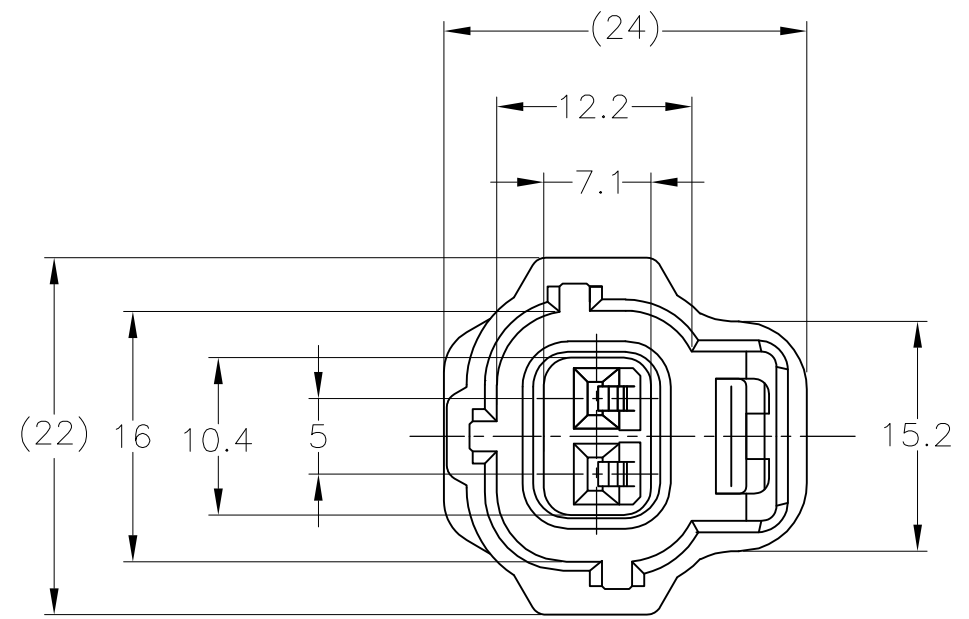

THIS DRAWING IS UNPUBLISHED. RELEASED FOR PUBLICATION
 © COPYRIGHT 2014] ALL RIGHTS RESERVED.

LOC	DIST	REVISIONS					
J	—	P	LTR	DESCRIPTION	DATE	DWN	APVD
		A		RELEASED	06AUG14	DM	TK

注;

- 1 本品はプラグハウジング単体とNBR製シールリングから構成されている。
- 2 適用端子番: 下表による。

コンタクト 型番	適用電線	被覆外径
171630	AVS 0.2~AV 0.5	φ1.4~φ2.4
171662	AVS 0.5~1.25	φ2~φ2.6

③ シールリングはフタル酸フリー品である。

NOTE;

- 1 THIS PRODUCT CONSISTS OF A PLUG HOUSING AND A SEAL RING WHICH IS MADE OF NBR
- 2 APPLIED CONTACT ;

CONTACT PN	WIRE RANGE	INSULATION DIA
171630	AVS 0.2~AV 0.5	φ1.4~φ2.4
171662	AVS 0.5~1.25	φ2~φ2.6

③ SEAL RING IS NON-BIS TYPE

A-A

NBR ^③ /BLACK	PBT/DARK GREEN	2822362-4
NBR ^③ /BLACK	PBT/GRAY	2822362-3
NBR ^③ /BLACK	PBT/GREEN	2822362-2
NBR ^③ /BLACK	PBT/BROWN	2822362-1
② SEAL RING	① PLUG HOUSING	PART NUMBER
MATERIAL / COLOR		

TOLERANCE UNLESS OTHERWISE SPECIFIED:
一般公差

0 < x ≤ 10	: ±0.2
10 < x ≤ 30	: ±0.25
30 < x ≤ 100	: ±0.3
ANGLE : 角度	: ±3°

THIS DRAWING IS A CONTROLLED DOCUMENT.

DWN	D.MATSUURA	06AUG2014
CHK	S.IWATANI	06AUG2014
APVD	T.KOHNO	06AUG2014
PRODUCT SPEC	108-5262	
APPLICATION SPEC	-	
WEIGHT	5.3 g	
CUSTOMER DRAWING		