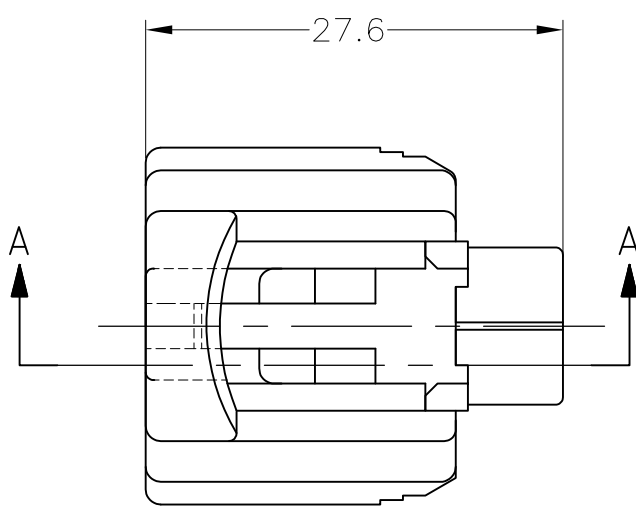

THIS DRAWING IS UNPUBLISHED. RELEASED FOR PUBLICATION
 © COPYRIGHT 2014] ALL RIGHTS RESERVED.

LOC	DIST	REVISIONS					
J	—	P	LTR	DESCRIPTION	DATE	DWN	APVD
		A		RELEASED	06AUG14	DM	TK

注;

- 1 本品はプラグハウジング単体とNBR製シールリングから構成されている。
- 2 適用端子番: 下表による。

コンタクト 型番	適用電線	被覆外径
171630	AVS 0.2~AV 0.5	φ1.4~φ2.4
171662	AVS 0.5~1.25	φ2~φ2.6

③ シールリングはフタル酸フリー品である。

NOTE;

- 1 THIS PRODUCT CONSISTS OF A PLUG HOUSING AND A SEAL RING WHICH IS MADE OF NBR
- 2 APPLIED CONTACT ;

CONTACT PN	WIRE RANGE	INSULATION DIA
171630	AVS 0.2~AV 0.5	φ1.4~φ2.4
171662	AVS 0.5~1.25	φ2~φ2.6

③ SEAL RING IS NON-BIS TYPE

A-A

NBR ^③ /BLACK	PBT/DARK GREEN	2822362-4
NBR ^③ /BLACK	PBT/GRAY	2822362-3
NBR ^③ /BLACK	PBT/GREEN	2822362-2
NBR ^③ /BLACK	PBT/BROWN	2822362-1
② SEAL RING	① PLUG HOUSING	PART NUMBER
MATERIAL / COLOR		

TOLERANCE UNLESS OTHERWISE SPECIFIED:
一般公差

0 < x ≤ 10	: ±0.2
10 < x ≤ 30	: ±0.25
30 < x ≤ 100	: ±0.3
ANGLE : 角度	: ±3°

THIS DRAWING IS A CONTROLLED DOCUMENT.

DWN	D.MATSUURA	06AUG2014
CHK	S.IWATANI	06AUG2014
APVD	T.KOHNO	06AUG2014
PRODUCT SPEC	108-5262	
APPLICATION SPEC	-	
WEIGHT	5.3 g	
CUSTOMER DRAWING	SCALE 2:1	SHEET 1 OF 1