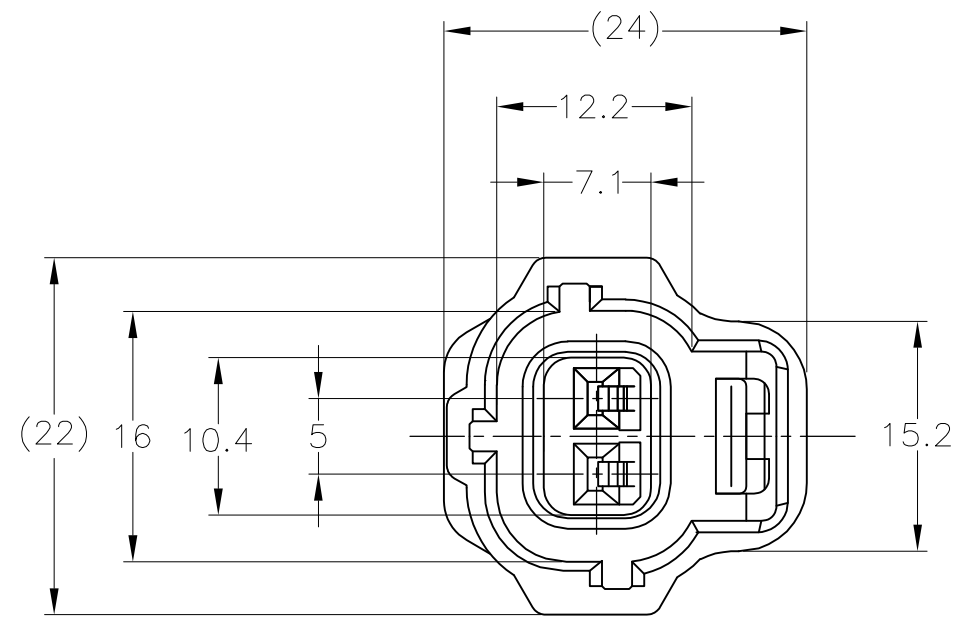

THIS DRAWING IS UNPUBLISHED. RELEASED FOR PUBLICATION
 © COPYRIGHT 2014] ALL RIGHTS RESERVED.

LOC	DIST	REVISIONS					
J	—	P	LTR	DESCRIPTION	DATE	DWN	APVD
		A		RELEASED	06AUG14	DM	TK

注;

- 1 本品はプラグハウジング単体とNBR製シールリングから構成されている。
- 2 適用端子番: 下表による。

コンタクト 型番	適用電線	被覆外径
171630	AVS 0.2~AV 0.5	φ1.4~φ2.4
171662	AVS 0.5~1.25	φ2~φ2.6

③ シールリングはフタル酸フリー品である。

NOTE;

- 1 THIS PRODUCT CONSISTS OF A PLUG HOUSING AND A SEAL RING WHICH IS MADE OF NBR
- 2 APPLIED CONTACT ;

CONTACT PN	WIRE RANGE	INSULATION DIA
171630	AVS 0.2~AV 0.5	φ1.4~φ2.4
171662	AVS 0.5~1.25	φ2~φ2.6

③ SEAL RING IS NON-BIS TYPE

A-A

NBR ^③ /BLACK	PBT/DARK GREEN	2822362-4
NBR ^③ /BLACK	PBT/GRAY	2822362-3
NBR ^③ /BLACK	PBT/GREEN	2822362-2
NBR ^③ /BLACK	PBT/BROWN	2822362-1
② SEAL RING	① PLUG HOUSING	PART NUMBER
MATERIAL / COLOR		

TOLERANCE UNLESS OTHERWISE SPECIFIED:
一般公差

0 < x ≤ 10	: ±0.2
10 < x ≤ 30	: ±0.25
30 < x ≤ 100	: ±0.3
ANGLE : 角度	: ±3°

THIS DRAWING IS A CONTROLLED DOCUMENT.

DWN	D.MATSUURA	06AUG2014
CHK	S.IWATANI	06AUG2014
APVD	T.KOHNO	06AUG2014
PRODUCT SPEC	108-5262	
APPLICATION SPEC	-	
WEIGHT	5.3 g	
CUSTOMER DRAWING	SCALE 2:1	SHEET 1 OF 1