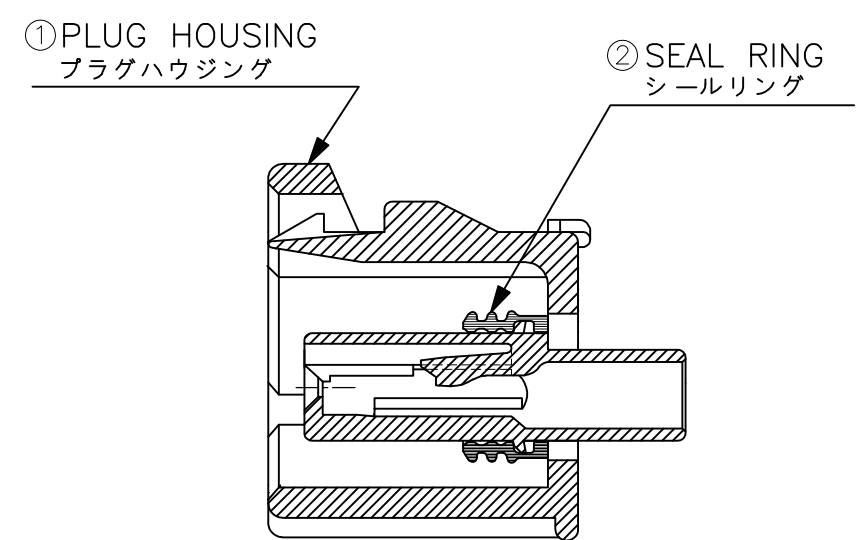

THIS DRAWING IS UNPUBLISHED. RELEASED FOR PUBLICATION
 © COPYRIGHT 2014] ALL RIGHTS RESERVED.

LOC	DIST	REVISIONS					
J	—	P	LTR	DESCRIPTION	DATE	DWN	APVD
		A		RELEASED	06AUG14	DM	TK

注;

- 1 本品はプラグハウジング単体とNBR製シールリングから構成されている。
- 2 適用端子番: 下表による。

コンタクト 型番	適用電線	被覆外径
171630	AVS 0.2~AV 0.5	φ1.4~φ2.4
171662	AVS 0.5~1.25	φ2~φ2.6

③ シールリングはフタル酸フリー品である。

NOTE;

- 1 THIS PRODUCT CONSISTS OF A PLUG HOUSING AND A SEAL RING WHICH IS MADE OF NBR
- 2 APPLIED CONTACT ;