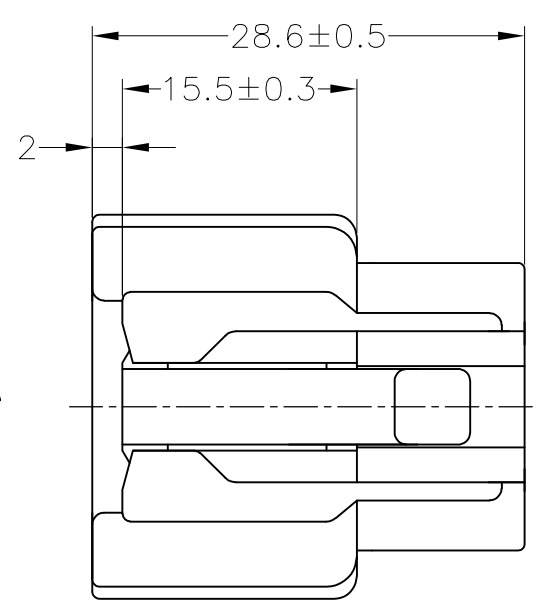

- 1. 嵌合相手型番：173065
- 2. 使用端子型番：171630,171662
- 3. 本品はプラグハウジング単体にシールリングがアッセンブリされたものである。
- 4. 製品規格：108-5179
- 5. シールリングはフタル酸フリー品である。

- 1. FOR CAP HOUSING PN 173065
- 2. APPLIED CONTACT PN 171630, 171662
- 3. THIS PART IS COMPOSED OF PLUG HOUSING AND SEAL RING
- 4. PRODUCT SPEC:108-5179
- 5. SEAL RING IS NON-BIS TYPE

NBR/BLACK	PBT/BLACK	2822366-1
② SEAL RING	① PLUG HOUSING	PART NUMBER
MATERIAL / COLOR		

THIS DRAWING IS A CONTROLLED DOCUMENT.		DWN D.MATSUURA 06AUG2014	TE Connectivity 3Pos. PLUG HOUSING 070 SERIES ECONOSEAL J-II			
DIMENSIONS: 単位： 耗 mm		CHK S.IWATANI 06AUG2014				NAME T.KOHNO
TOLERANCES UNLESS OTHERWISE SPECIFIED: 一般公差		APVD T.KOHNO 06AUG2014				PRODUCT SPEC 製品規格
0 PLC ±- 1 PLC ±- 2 PLC ±- 3 PLC ±- 4 PLC ±- ANGLES ±-		APPLICATION SPEC 取付適用規格				SIZE A3
MATERIAL 材料 SEE TABLE		WEIGHT 4.7 g	CAGE CODE 00779	DRAWING NO C-2822366	RESTRICTED TO —	
一般公差 (GENERAL TOLERANCE) 10以下 : ±0.2 10を超え 30以下 : ±0.25 30を超え 100以下 : ±0.3 角 度 : ±3°		CUSTOMER DRAWING		SCALE 尺度 2:1	SHEET 1 OF 1	