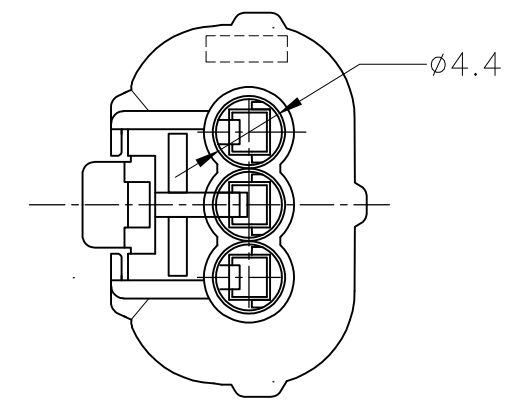

- 1. 嵌合相手型番：173065
- 2. 使用端子型番：171630,171662
- 3. 本品はプラグハウジング単体にシールリングがアッセンブリされたものである。
- 4. 製品規格：108-5179
- 5. シールリングはフタル酸フリー品である。

- 1. FOR CAP HOUSING PN 173065
- 2. APPLIED CONTACT PN 171630, 171662
- 3. THIS PART IS COMPOSED OF PLUG HOUSING AND SEAL RING
- 4. PRODUCT SPEC:108-5179
- 5. SEAL RING IS NON-BIS TYPE

NBR/BLACK	PBT/BLACK	2822366-1
② SEAL RING	① PLUG HOUSING	PART NUMBER
MATERIAL / COLOR		

THIS DRAWING IS A CONTROLLED DOCUMENT.		DWN D.MATSUURA 06AUG2014	TE Connectivity 3Pos. PLUG HOUSING 070 SERIES ECONOSEAL J-II			
DIMENSIONS: 単位： 耗 mm		CHK S.IWATANI 06AUG2014				NAME T.KOHNO
TOLERANCES UNLESS OTHERWISE SPECIFIED: 一般公差		APVD T.KOHNO 06AUG2014				PRODUCT SPEC 製品規格
0 PLC ±- 1 PLC ±- 2 PLC ±- 3 PLC ±- 4 PLC ±- ANGLES ±-		APPLICATION SPEC 取付適用規格				SIZE A3
MATERIAL 材料 SEE TABLE		WEIGHT 4.7 g	CAGE CODE 00779	DRAWING NO C-2822366	RESTRICTED TO —	
一般公差 (GENERAL TOLERANCE) 10以下 : ±0.2 10を超え 30以下 : ±0.25 30を超え 100以下 : ±0.3 角 度 : ±3°		CUSTOMER DRAWING		SCALE 尺度 2:1	SHEET 1 OF 1	