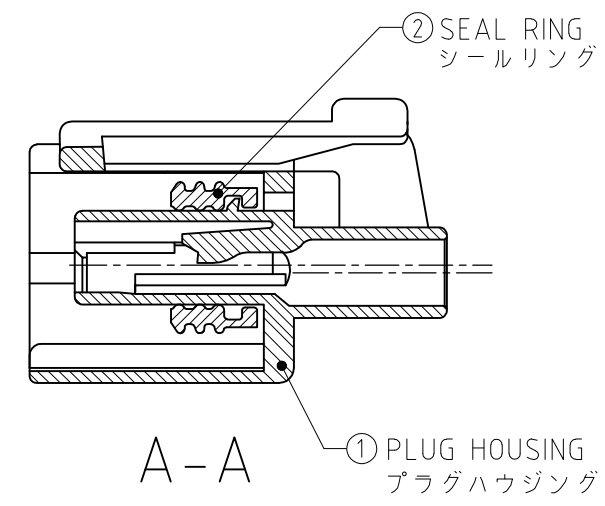

- 1. 嵌合相手型番：173065
- 2. 使用端子型番：171630,171662
- 3. 本品はプラグハウジング単体にシールリングがアッセンブリされたものである。
- 4. 製品規格：108-5179
- 5. シールリングはフタル酸フリー品である。

- 1. FOR CAP HOUSING PN 173065
- 2. APPLIED CONTACT PN 171630, 171662
- 3. THIS PART IS COMPOSED OF PLUG HOUSING AND SEAL RING
- 4. PRODUCT SPEC:108-5179
- 5. SEAL RING IS NON-BIS TYPE

NBR/BLACK	PBT/BLACK	2822366-1
② SEAL RING	① PLUG HOUSING	PART NUMBER
MATERIAL / COLOR		

THIS DRAWING IS A CONTROLLED DOCUMENT.		DWN D.MATSUURA 06AUG2014	TE Connectivity 3Pos. PLUG HOUSING 070 SERIES ECONOSEAL J-II			
DIMENSIONS: 単位： 耗 mm		CHK S.IWATANI 06AUG2014				NAME T.KOHNO
TOLERANCES UNLESS OTHERWISE SPECIFIED: 一般公差		APVD T.KOHNO 06AUG2014				PRODUCT SPEC 製品規格
0 PLC ±- 1 PLC ±- 2 PLC ±- 3 PLC ±- 4 PLC ±- ANGLES ±-		APPLICATION SPEC 取付適用規格				SIZE A3
MATERIAL 材料 SEE TABLE		WEIGHT 4.7 g	CAGE CODE 00779	DRAWING NO C-2822366	RESTRICTED TO —	
一般公差 (GENERAL TOLERANCE) 10以下 : ±0.2 10を超え 30以下 : ±0.25 30を超え 100以下 : ±0.3 角 度 : ±3°		CUSTOMER DRAWING		SCALE 尺度 2:1	SHEET 1 OF 1	