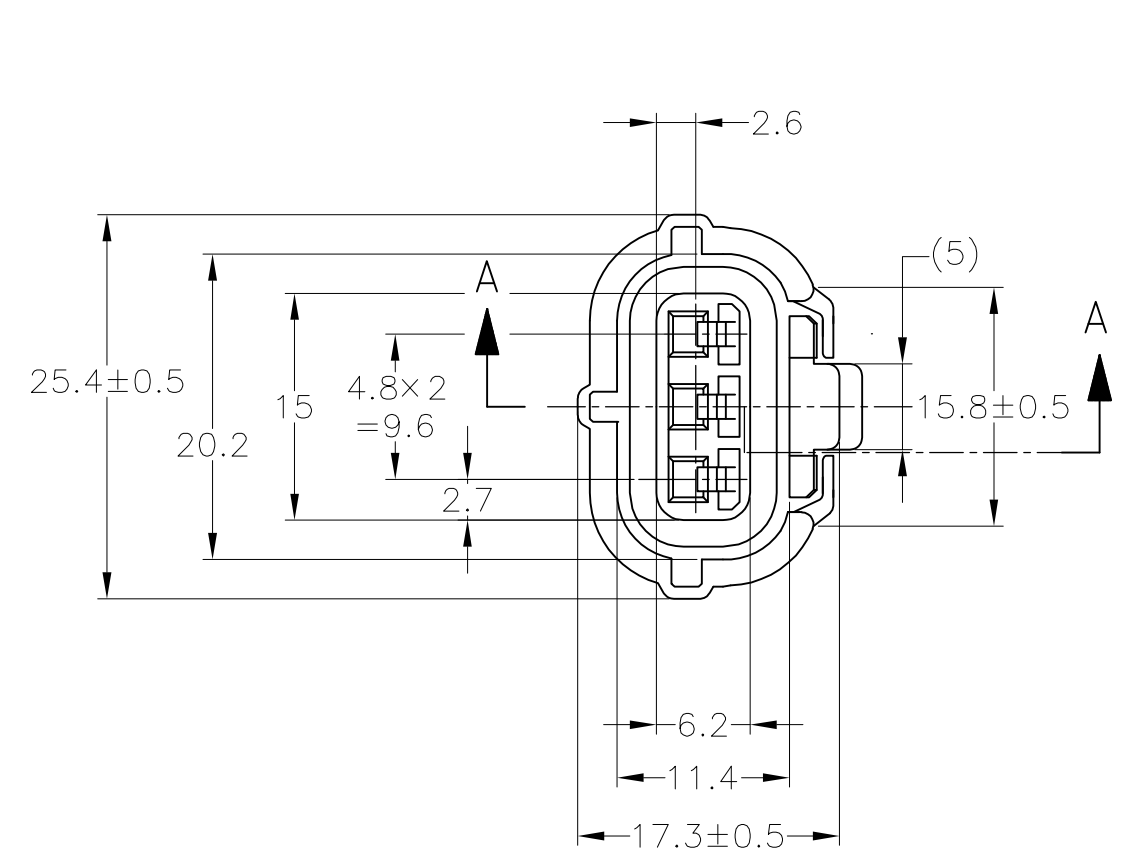

- 1. 嵌合相手型番：173065
- 2. 使用端子型番：171630,171662
- 3. 本品はプラグハウジング単体にシールリングがアッセンブリされたものである。
- 4. 製品規格：108-5179
- 5. シールリングはフタル酸フリー品である。

- 1. FOR CAP HOUSING PN 173065
- 2. APPLIED CONTACT PN 171630, 171662
- 3. THIS PART IS COMPOSED OF PLUG HOUSING AND SEAL RING
- 4. PRODUCT SPEC:108-5179
- 5. SEAL RING IS NON-BIS TYPE

NBR/BLACK	PBT/BLACK	2822366-1
② SEAL RING	① PLUG HOUSING	PART NUMBER
MATERIAL / COLOR		

THIS DRAWING IS A CONTROLLED DOCUMENT.		DWN D.MATSUURA 06AUG2014	TE Connectivity 3Pos. PLUG HOUSING 070 SERIES ECONOSEAL J-II			
DIMENSIONS: 単位： 耗 mm		CHK S.IWATANI 06AUG2014				NAME T.KOHNO
TOLERANCES UNLESS OTHERWISE SPECIFIED: 一般公差		APVD T.KOHNO 06AUG2014				PRODUCT SPEC 製品規格
0 PLC ±- 1 PLC ±- 2 PLC ±- 3 PLC ±- 4 PLC ±- ANGLES ±-		APPLICATION SPEC 取付適用規格				SIZE A3
MATERIAL 材料 SEE TABLE		WEIGHT 4.7 g	CAGE CODE 00779	DRAWING NO C-2822366	RESTRICTED TO —	
一般公差 (GENERAL TOLERANCE) 10以下 : ±0.2 10を超え 30以下 : ±0.25 30を超え 100以下 : ±0.3 角 度 : ±3°		CUSTOMER DRAWING		SCALE 尺度 2:1	SHEET 1 OF 1	