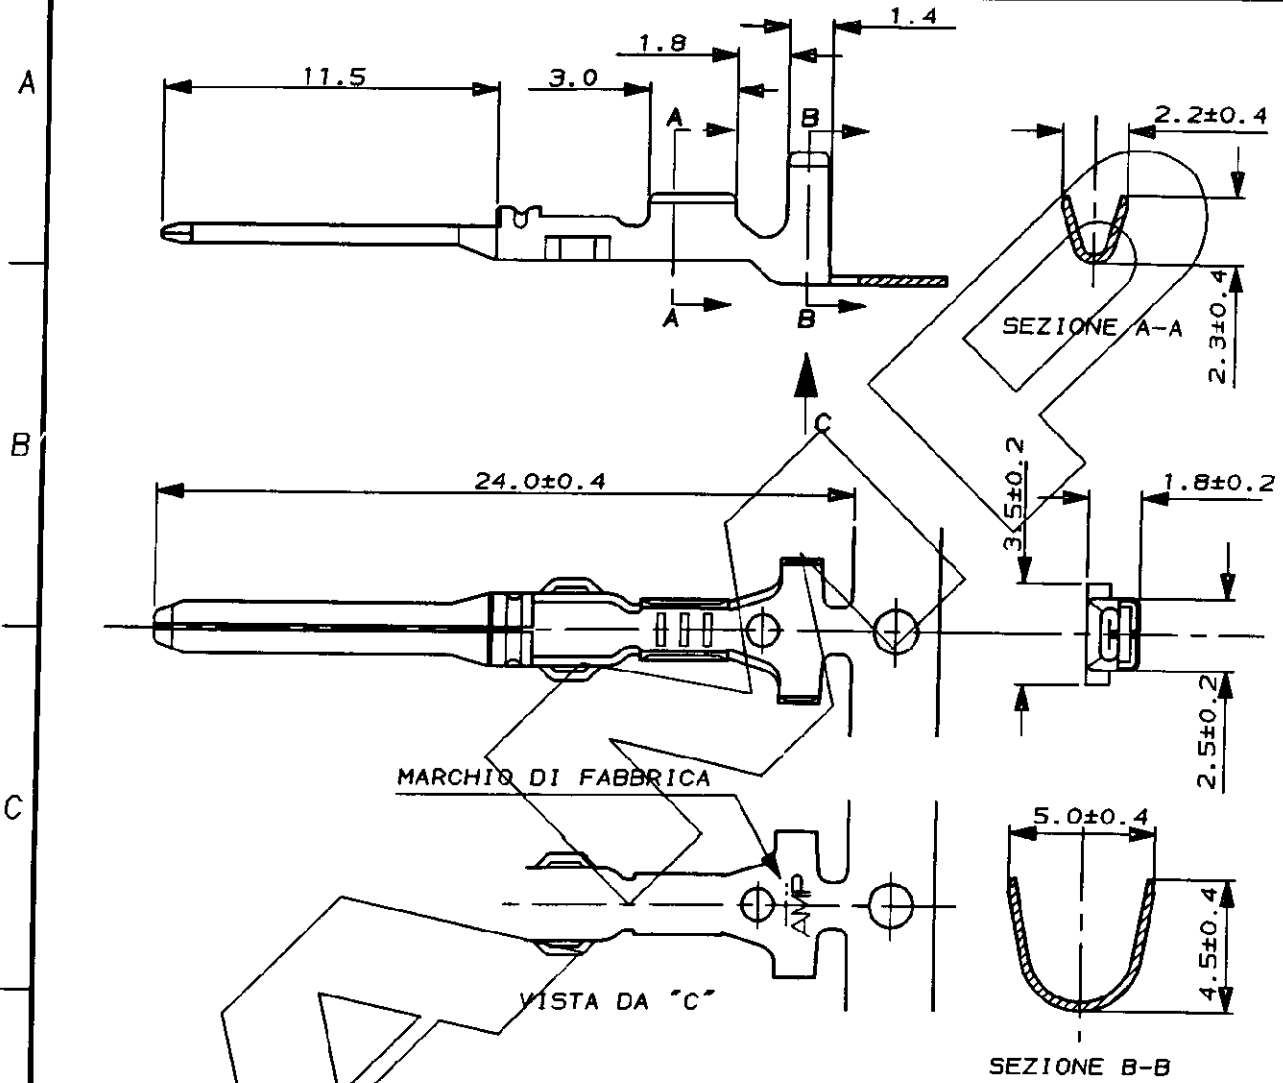

SCALA NON IMPEGNATIVA
(DO NOT SCALE)
DIMENSIONI IN mm
(DIMENSIONS IN mm)

METRIC

PROIEZIONE EUROPEA
(EUROPEAN PROJECTION)

NOTE:

- 1) STATO DI FORNITURA: AVVOLTI SU BOBINA CON PASSO TRA TERMINALI DI 11.9±0.2
- 2) ADATTO PER GOMMINO AMP 828904-1

PRE-STAGNATO	OTTONE	282288-1
FINITURA / COLORE (FINISH / COLOUR)	MATERIALE (MATERIAL)	NUMERO (PART NUMBER)

CUSTOMER DWG.
FOR REFERENCE ONLY

DISEGNO PER CLIENTE
SOLO PER RIFERIMENTO

THIS DRAWING IS UNPUBLISHED	RELEASE FOR PUBLICATION	19
© COPYRIGHT 19 BY AMP INCORPORATED, HARRISBURG, PA. ALL INTERNATIONAL RIGHT RESERVED. AMP PRODUCTS MAY BE COVERED BY U.S. AND FOREIGN PATENT AND/OR PATENT PENDING		
TOLLERANZE, SE NON DIVERSAMENTE SPECIFICATO (TOLERANCES, UNLESS OTHERWISE SPECIFIED)	DIAM. ISOLANTE (INS. DIA. RANGED)	RANGO FILO (WIRE RANGE)
± 0.3	NOTA 2	0.3-0.5mm ²
ANGOLI (ANGLES)	SCALA (SCALE)	
± 2°	4:1	
<p>AMP AMP ITALIA S.p.A. Corso F.lli Cervi, 15 COLLEGNO (TORINO)</p>		

DISTRIBUZIONE (PRINT DIST.)	A	IN PRODUZIONE	C.M.	GIU '94	DESCRIZIONE (DESCRIPTION)	TAB CONTACT .070 TYPE
		EC 0214-95	19-9-95	GIU '94		
REV.	1	RIDISEGNATO	C.M.	GIU '94	LOC. SIZE NUMERO (DWG NO)	REV. FOGLIO (SHEET)
		REVISIONI (REVISION RECORD)	DIS. DATA (DR) (DATE)	APP. (APP.)	I A4	A - 01 (OF)