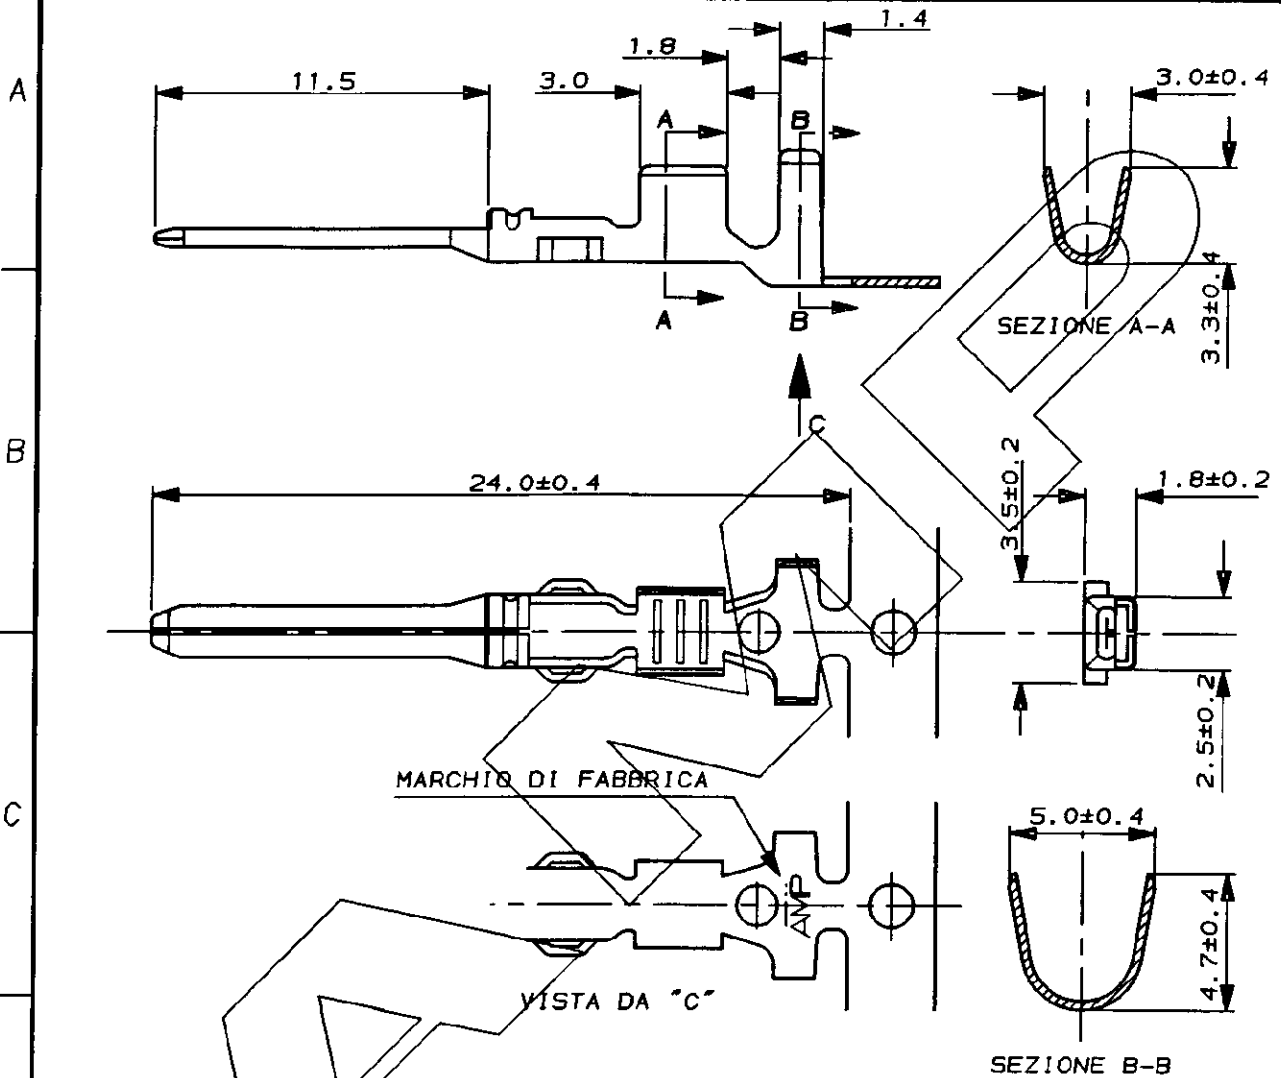

SCALA NON IMPEGNATIVA
(DO NOT SCALE)
DIMENSIONI IN mm
(DIMENSIONS IN mm)

METRIC

PROIEZIONE EUROPEA
(EUROPEAN PROJECTION)

NOTE:

- 1) STATO DI FORNITURA: AVVOLTI SU BOBINA CON PASSO TRA TERMINALI DI 11.9±0.2
- 2) ADATTO PER GOMMINO AMP 828905-1

PRE-STAGNATO	OTTONE	282289-1
FINITURA / COLORE (FINISH / COLOUR)	MATERIALE (MATERIAL)	NUMERO (PART NUMBER)
CUSTOMER DWG. FOR REFERENCE ONLY		DISEGNO PER CLIENTE SOLO PER RIFERIMENTO
THIS DRAWING IS UNPUBLISHED		RELEASE FOR PUBLICATION 19
© COPYRIGHT 19 BY AMP INCORPORATED, HARRISBURG, PA. ALL INTERNATIONAL RIGHT RESERVED. AMP PRODUCTS MAY BE COVERED BY U.S. AND FOREIGN PATENT AND/OR PATENT PENDING		
TOLLERANZE, SE NON DIVERSAMENTE SPECIFICATO (TOLERANCES, UNLESS OTHERWISE SPECIFIED)	DIAM. ISOLANTE (INS. DIA. RANGED)	RANGO FILO (WIRE RANGE)
± 0.3	NOTA 2	1.0-1.5mm ²
ANGOLI (ANGLES)	SCALA (SCALE)	
± 2°	4:1	
DIS. M. CASAGRANDE (DR.) GIU. '94		DESCRIZIONE (DESCRIPTION) TAB CONTACT .070 TYPE
CONT. G. VIGNOL (CHK) GIU. '94		
LOC.	SIZE	NUMERO (DWG NO)
I	A4	C-282289
REV.	REV.	FOGLIO (SHEET)
1	A	DI (OF)