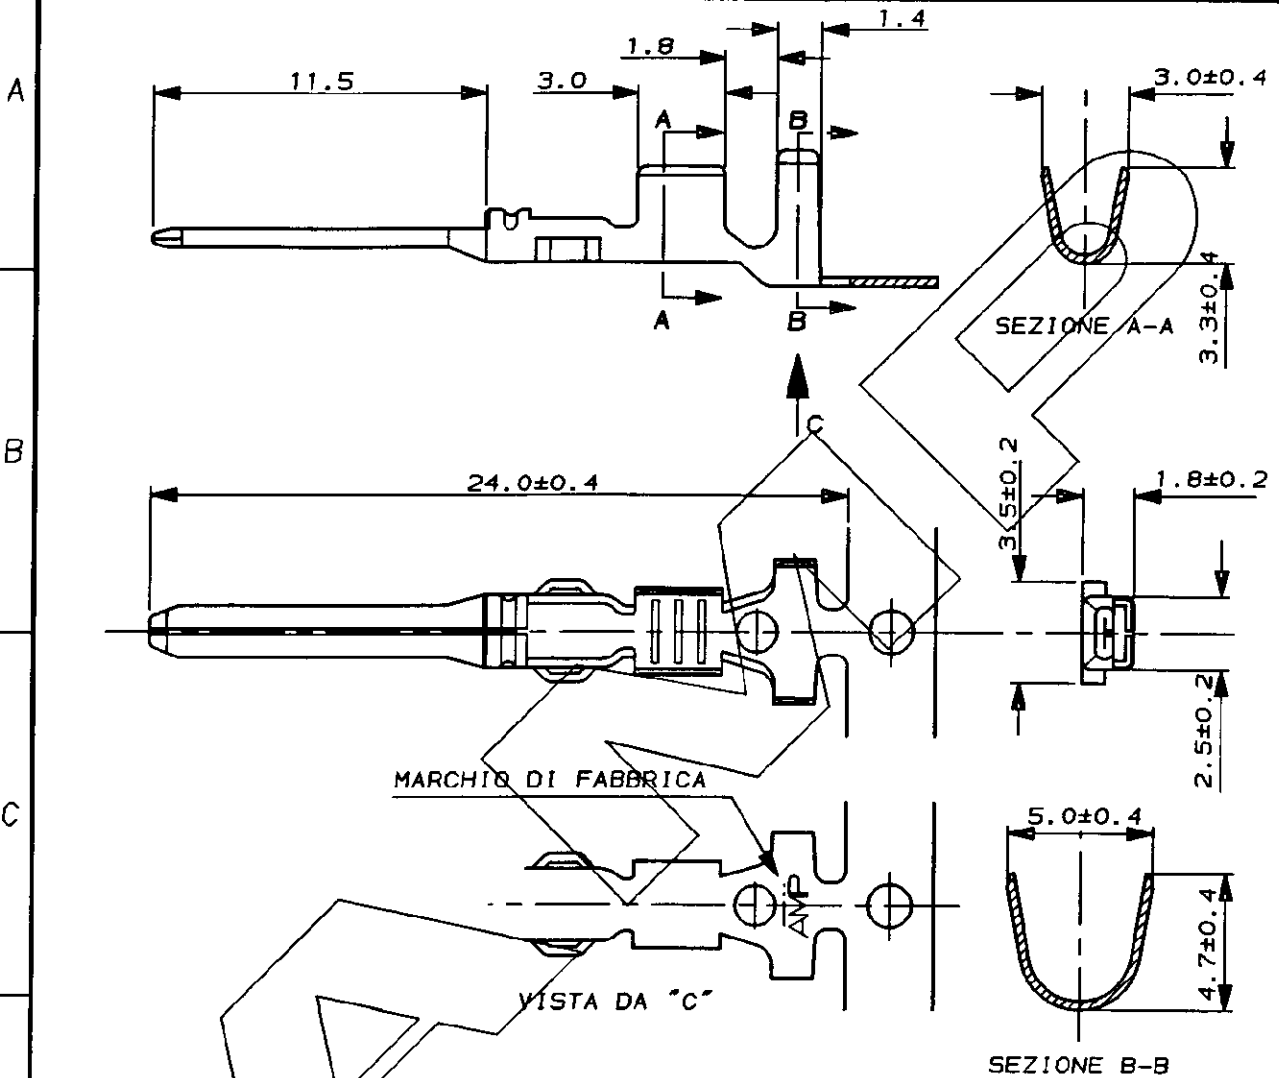

SCALA NON IMPEGNATIVA
(DO NOT SCALE)
DIMENSIONI IN mm
(DIMENSIONS IN mm)

METRIC

PROIEZIONE EUROPEA
(EUROPEAN PROJECTION)

NOTE:

- 1) STATO DI FORNITURA: AVVOLTI SU BOBINA CON PASSO TRA TERMINALI DI 11.9±0.2
- 2) ADATTO PER GOMMINO AMP 828905-1

PRE-STAGNATO	OTTONE	282289-1
FINITURA / COLORE (FINISH / COLOUR)	MATERIALE (MATERIAL)	NUMERO (PART NUMBER)
CUSTOMER DWG. FOR REFERENCE ONLY		DISEGNO PER CLIENTE SOLO PER RIFERIMENTO
THIS DRAWING IS UNPUBLISHED		RELEASE FOR PUBLICATION 19
© COPYRIGHT 19 BY AMP INCORPORATED, HARRISBURG, PA. ALL INTERNATIONAL RIGHT RESERVED. AMP PRODUCTS MAY BE COVERED BY U.S. AND FOREIGN PATENT AND/OR PATENT PENDING		
TOLLERANZE, SE NON DIVERSAMENTE SPECIFICATO (TOLERANCES, UNLESS OTHERWISE SPECIFIED)	DIAM. ISOLANTE (INS. DIA. RANGED)	RANGO FILO (WIRE RANGE)
± 0.3	NOTA 2	1.0-1.5mm ²
ANGOLI (ANGLES)	SCALA (SCALE)	
± 2°	4:1	
DIS. M. CASAGRANDE (DR.) GIU. '94		DESCRIZIONE (DESCRIPTION) TAB CONTACT .070 TYPE
CONT. G. VIGNOL (CHK) GIU. '94		
LOC.	SIZE	NUMERO (DWG NO)
I	A4	C-282289
REV.	REVISIONI (REVISION RECORD)	DIS. DATA (DR) (DATE)
1	RIDISEGNATO	C.M. GIU '94
2	IN PRODUZIONE	C.M. 19-9-95
EC	0214-95	
APP.	DATA	APP.