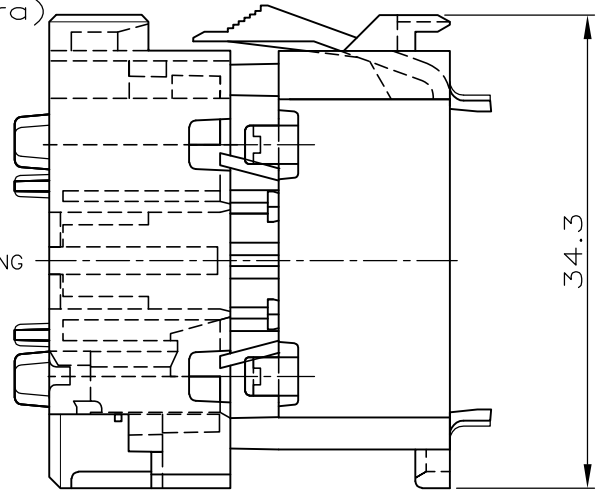

CUSTOMER DWG. FOR REFERENCE ONLY		DISEGNO PER CLIENTE SOLO PER RIFERIMENTO		FINITURA / COLORE (FINISH / COLOUR)	MATERIALE (MATERIAL)	NUMERO (PART NUMBER)
THIS DRAWING IS A CONTROLLED DOCUMENT.		DWN	10 JULY 1992	TE Connectivity		
		CHK	16 OCT.1992			
		APVD	-	NAME		
		PRODUCT SPEC		9 POSITION RELAY HSG.WITH SEC.LOCK		
		APPLICATION SPEC				
		WEIGHT	-	SIZE	CAGE CODE	DRAWING NO
		CUSTOMER DRAWING		A3	00779	C=282435
		SCALE	2:1	SHEET	1 OF 1	REV
						C2