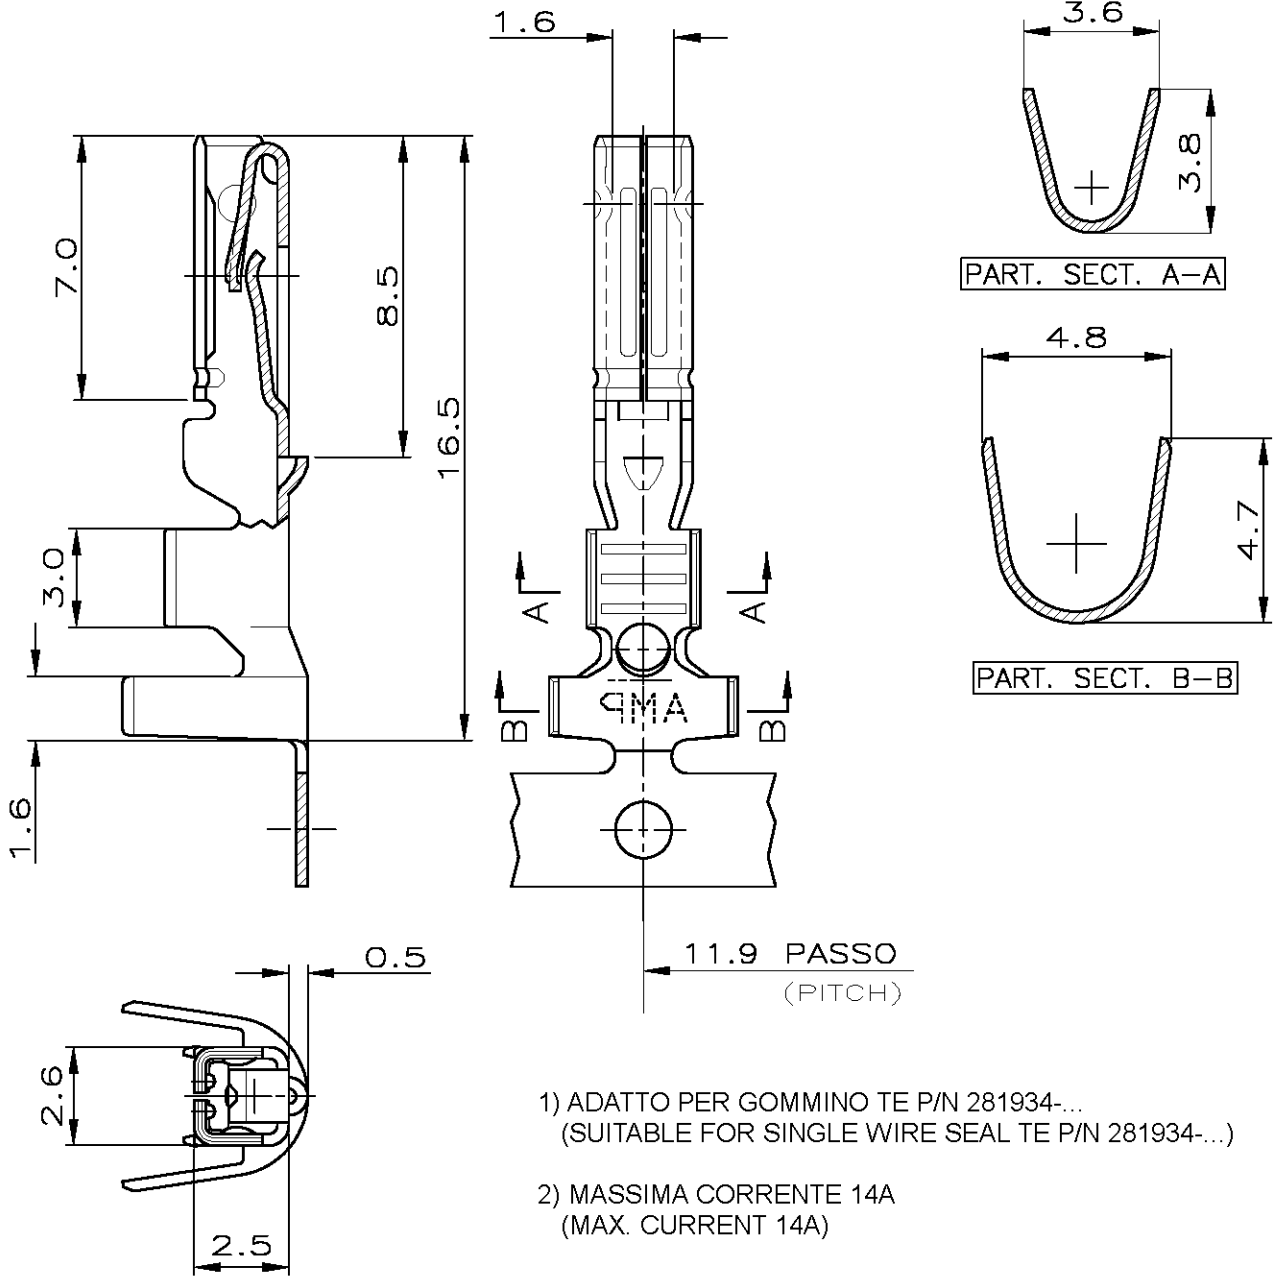

**METRIC**

LOC	DIST	REVISIONS			REVISIONI	DATE	DWN	APVD
I	—	P	LTR	REV	DESCRIPTION	DATA	DIS.	APP.
		A	4		REVISED PER ECR-14-005556	16JUL2014	M.G.	M.G.

- 1) ADATTO PER GOMMINO TE P/N 281934-...  
(SUITABLE FOR SINGLE WIRE SEAL TE P/N 281934-...)
- 2) MASSIMA CORRENTE 14A  
(MAX. CURRENT 14A)

DIAM. ISOLANTE (INS. DIA. RANGE)	RANGO FILO (WIRE RANGE)
VED. NOTA 1) (SEE NOTE 1))	1.5-2.5mm <sup>2</sup>

**CUSTOMER DWG. FOR REFERENCE ONLY**      **DISEGNO PER CLIENTE SOLO PER RIFERIMENTO**

DIMENSIONS: DIMENSIONI: mm	DWN / DIS. BERTINI	12 DEC.92
	CHK / CONT. A. BRUNI	12 DEC '92
TOLERANCES UNLESS OTHERWISE SPECIFIED: TOLLERANZE: SE NON DIVERSAMENTE SPECIFICATO	APVD / APP.	—
	PRODUCT SPEC SPEC DI PRODOTTO	—
	APPLICATION SPEC SPEC DI APPLICAZIONE	114-20045
ANGLES / ANGOLI ± 2°	WEIGHT PESO	—

MATERIAL MATERIALE	—	FINISH FINITURA	—
<b>TE</b>		TE Connectivity	
NAME NOME			
MINI MIC SRS REC. CONTACT			
SIZE	CAGE CODE	DRAWING NO NUMERO	RESTRICTED TO
A4	00779	C-282466	—

CUSTOMER DRAWING	DISEGNO PER CLIENTE SOLO PER RIFERIMENTO	SCALE SCALA	5:1	SHEET FOGLIO	1 of 1	REV	A4
------------------	--	----------------	-----	-----------------	--------	-----	----