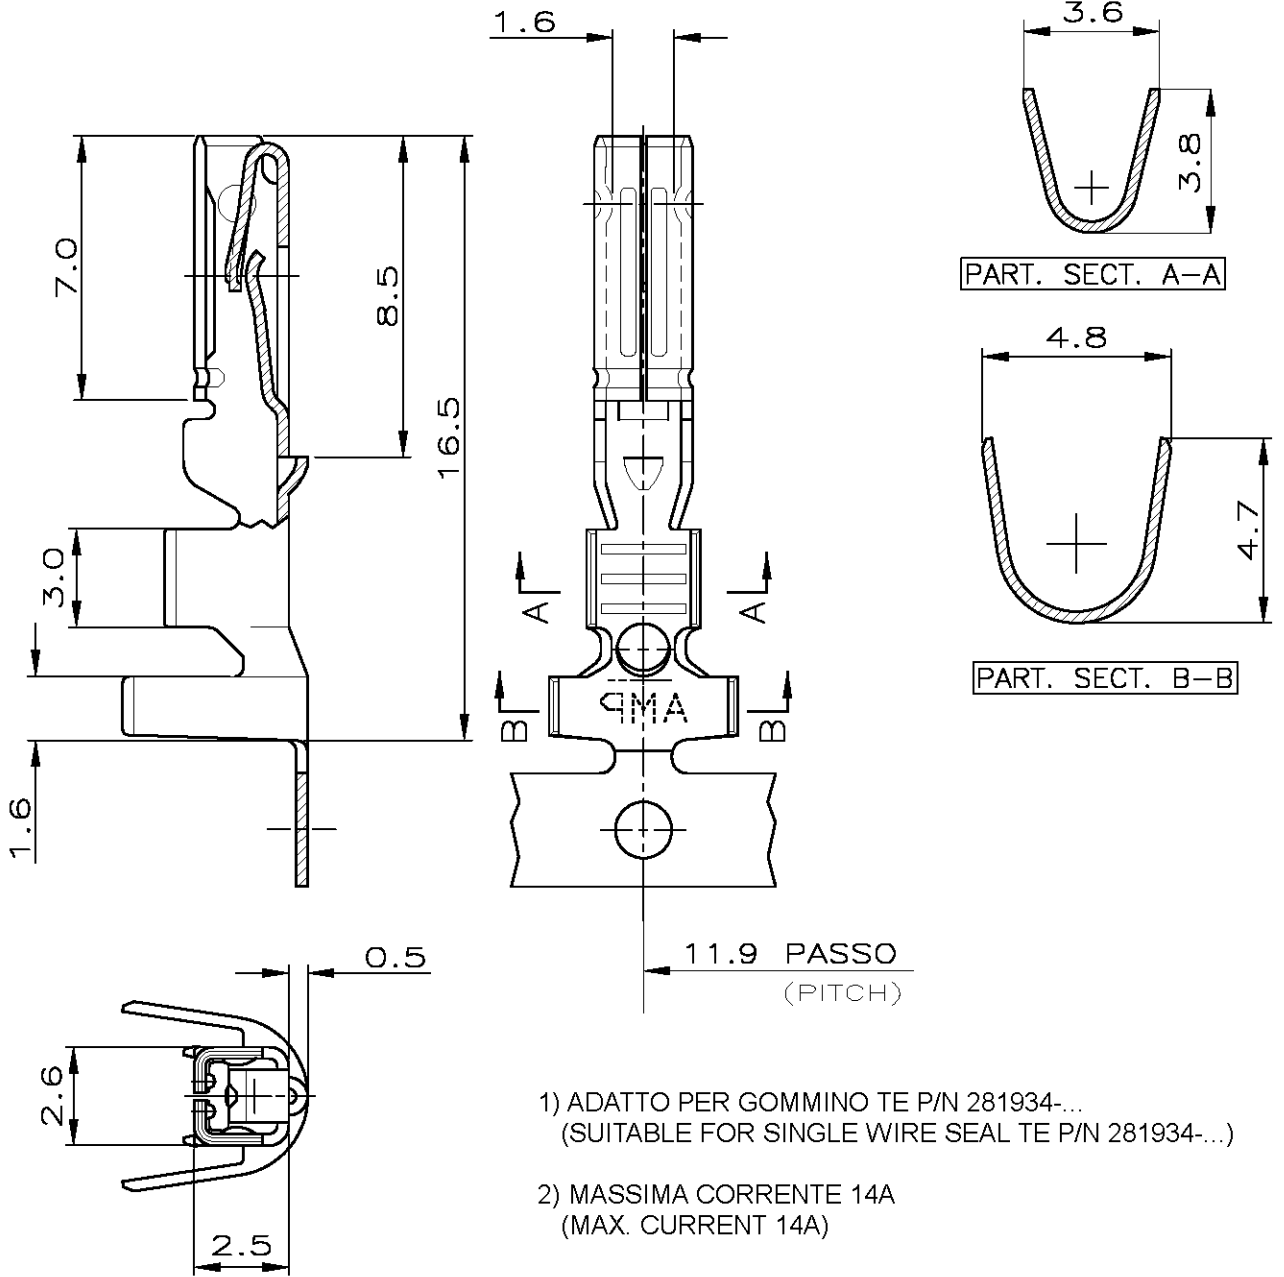

**METRIC**

LOC	DIST	REVISIONS			REVISIONI	DATE	DWN	APVD
I	—	P	LTR	REV	DESCRIPTION	DATA	DIS.	APP.
		A	4		REVISED PER ECR-14-005556	16JUL2014	M.G.	M.G.

- 1) ADATTO PER GOMMINO TE P/N 281934-...  
(SUITABLE FOR SINGLE WIRE SEAL TE P/N 281934-...)
- 2) MASSIMA CORRENTE 14A  
(MAX. CURRENT 14A)

DIAM. ISOLANTE (INS. DIA. RANGE)	RANGO FILO (WIRE RANGE)
VED. NOTA 1) (SEE NOTE 1))	1.5-2.5mm <sup>2</sup>

**CUSTOMER DWG. FOR REFERENCE ONLY**      **DISEGNO PER CLIENTE SOLO PER RIFERIMENTO**

DIMENSIONS: DIMENSIONI: mm	DWN / DIS. BERTINI	12 DEC.92
	CHK / CONT. A. BRUNI	12 DEC '92
TOLERANCES UNLESS OTHERWISE SPECIFIED: TOLLERANZE: SE NON DIVERSAMENTE SPECIFICATO	APVD / APP.	—
	PRODUCT SPEC SPEC DI PRODOTTO	—
	APPLICATION SPEC SPEC DI APPLICAZIONE	114-20045
ANGLES / ANGOLI ± 2°	WEIGHT PESO	—

MATERIAL MATERIALE	—	FINISH FINITURA	—
<b>TE</b>		TE Connectivity	
NAME NOME			
MINI MIC SRS REC. CONTACT			
SIZE	CAGE CODE	DRAWING NO NUMERO	RESTRICTED TO
A4	00779	C-282466	—

CUSTOMER DRAWING	DISEGNO PER CLIENTE SOLO PER RIFERIMENTO	SCALE SCALA	5:1	SHEET FOGLIO	1 OF 1	REV	A4
------------------	--	----------------	-----	-----------------	--------	-----	----