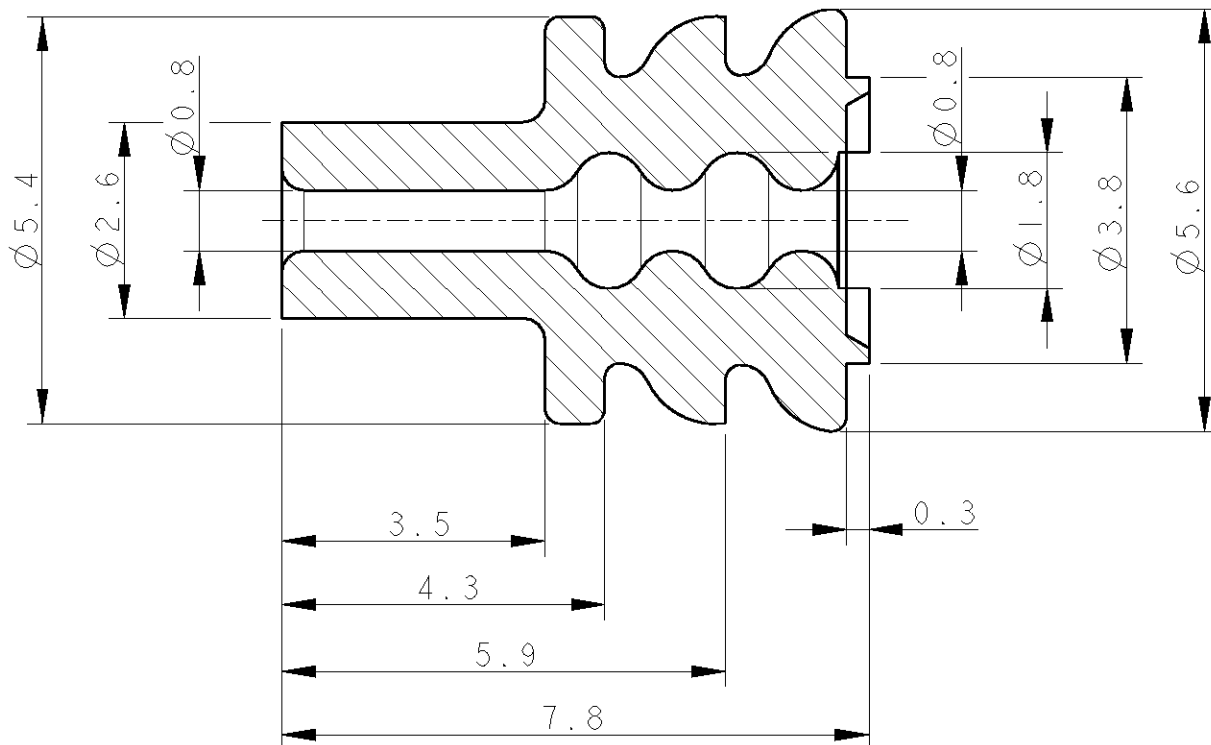

LOC	DIST	REVISIONS					
		P	LTR REV	DESCRIPTION DESCRIZIONE	DATE DATA	DWN DIS.	APVD APP.
			A	FIRST ISSUE ET00-0167-02	10SEP2002	M.S.	O.C.
			A1	RELEASED FOR PROD. ET-0066-03 (EMESSO IN PRODUZIONE)	30JUL2003	M.S.	O.C.
			A2	MODIF. INSULATION DIAMETER ET-0184-04 (MODIF. DIAMETRO ISOLANTE)	20SEP2004	M.S.	O.C.

SECTION A-A

⚠ MATERIAL: LSR BICOMPONENT, ORANGE
(MATERIALE: SILICONE BICOMPONENTE, ARANCIONE)

2) INSULATION DIAMETER RANGE: 1.2±2.1mm
(DIAMETRO ISOLANTE: 1.2±2.1mm)

**P/N 284863-1 AS SHOWN
(COME MOSTRATO)**

DIMENSIONS: DIMENSIONI: mm	DWN/DIS. M. SARDI	20MAR2002	MATERIAL MATERIALE	⚠	FINISH FINITURA	⚠
	CHK/CONT. O. CANUTO	20MAR2002	Tyco Electronics AMP Italia S.p.A. C.so F.lli Cervi, 15 Collegno (TO)			
TOLERANCES UNLESS OTHERWISE SPECIFIED: TOLLERANZE: SE NON DIVERSAMENTE SPECIFICATO	APVD/APP. A. GENTA	20MAR2002				
0 PLC/DEC: ±0.5 1 PLC/DEC: ±0.3 2 PLC/DEC: ±0.1 3 PLC/DEC: ± 4 PLC/DEC: ±	PRODUCT SPEC SPEC DI PRODOTTO		NAME NOME			
ANGLES / ANGOLI ±1°	APPLICATION SPEC SPEC DI APPLICAZIONE		SINGLE WIRE SEAL (GOMMINO CAVO SINGOLO)			
	WEIGHT PESO	A4	CAGE CODE 00779	DRAWING NO NUMERO C=284863	RESTRICTED TO	
	CUSTOMER DRAWING		DISEGNO PER CLIENTE SOLO PER RIFERIMENTO		SCALE SCALA 10:1	SHEET FOGLIO 1 OF DI 1