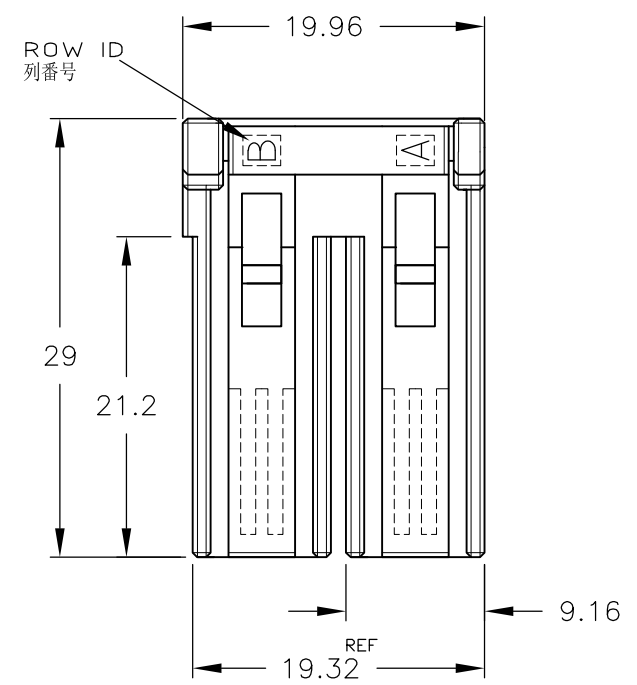

注記

- ① 材料 ハウジングガラス入り熱可塑性
ポリエステル樹脂(94V-0),色黒
- ② ~~ハウジング全面にテフロン塗装のこと~~

NOTES

- ① MATERIAL:HOUSING:GLASS FILED THERMO PLASTIC
POLYESTER(94V-0),COLOR:BLACK
- ② ~~TO COAT ALL SURFACE OF HOUSING WITH TEFLON~~

DOWNSIDE DIMENSIONS: 単位 耗 mm		TOLERANCES UNLESS OTHERWISE SPECIFIED 一般公差 10: ±0.2 30: >10 : ±0.25 100: >30 : ±0.3 ANGLE : ±0.3°		DWN K.IKEDA 31/OCT/95 CHK Y.ISHIKAWA 31/OCT/95 APVD S.MANABE 1/NOV/95		NAME 2列リセハウジング 名称	
MATERIAL ①		FINISH 仕上		PRODUCT SPEC 製品規格 108-5453 APPLICATION SPEC 取付適用規格 114-5206		DRAWING NO 917807	
				WEIGHT T1		SCALE 2-1 SHEET 1 OF 1 REV D	
CUSTOMER DRAWING				SIZE A3 CAGE CODE 00779		DRAWING NO 917807	