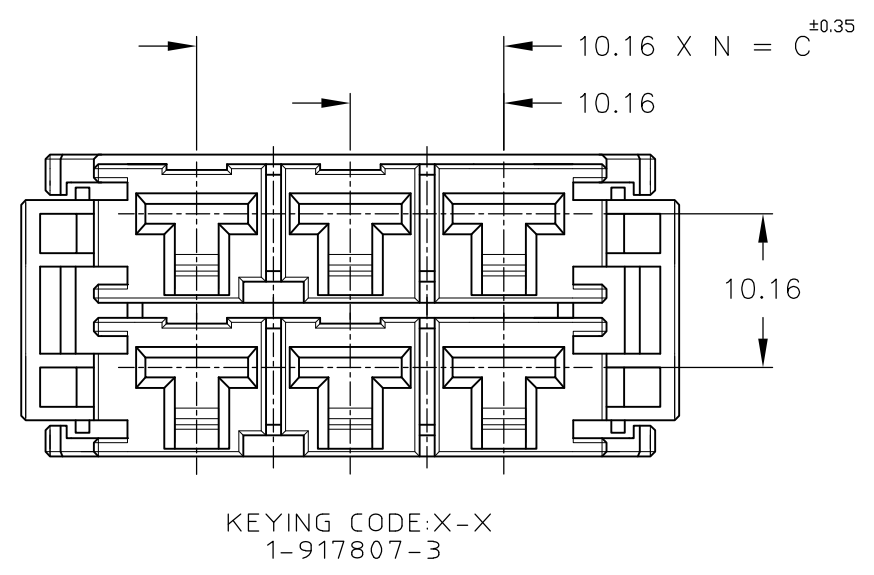

注記

- ① 材料 ハウジングガラス入り熱可塑性
ポリエステル樹脂(94V-0),色黒
- ② ~~ハウジング全面にテフロン塗装のこと~~

NOTES

- ① MATERIAL:HOUSING:GLASS FILED THERMO PLASTIC
POLYESTER(94V-0),COLOR:BLACK
- ② ~~TO COAT ALL SURFACE OF HOUSING WITH TEFLON~~

DOWNSIDE DIMENSIONS: 単位 耗 mm		TOLERANCES UNLESS OTHERWISE SPECIFIED 一般公差 10: ±0.2 30: >10 : ±0.25 100: >30 : ±0.3 ANGLE : ±0.3°		DWN K.IKEDA 31/OCT/95 CHK Y.ISHIKAWA 31/OCT/95 APVD S.MANABE 1/NOV/95		NAME 2列リセハウジング 名称	
MATERIAL ①		FINISH 仕上		PRODUCT SPEC 製品規格 108-5453 APPLICATION SPEC 取付適用規格 114-5206		DRAWING NO 917807	
				WEIGHT T1		SCALE 2-1 SHEET 1 OF 1 REV D	
CUSTOMER DRAWING				SIZE A3 CAGE CODE 00779		DRAWING NO 917807	