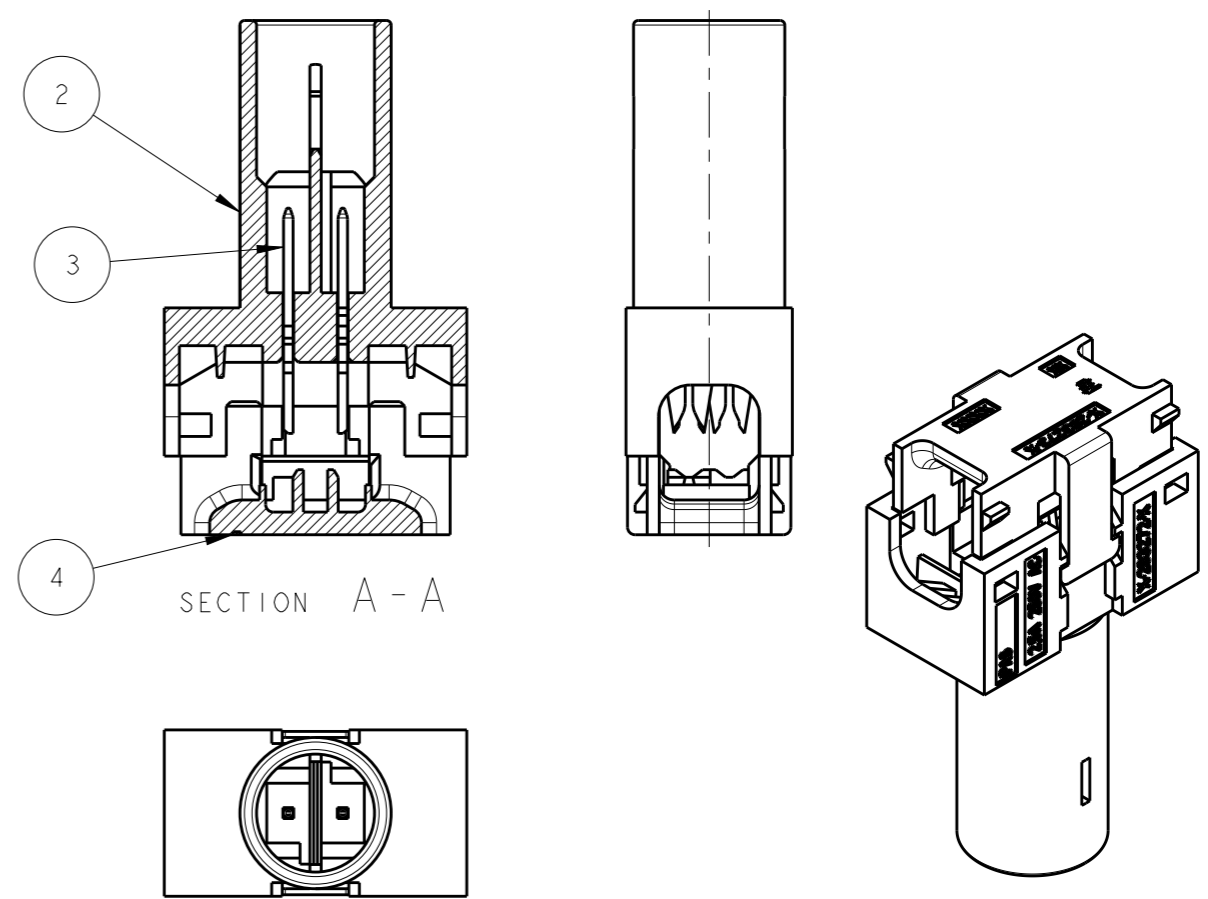

THIS DRAWING IS UNPUBLISHED. RELEASED FOR PUBLICATION 20
 © COPYRIGHT 20 Tyco Electronics AMP GmbH ALL RIGHTS RESERVED.

LOC	DIST	REVISIONS				
P	LTR	DESCRIPTION	DATE	DWN	APVD	
A1	-	L	IMPROVED LOCKING RETENTION TEETH	20MAY2011	AV	GT
		M	REMOVED H05VVH2-F CABLE	22AUG2012	MZ	JC
		N	ECR-16-004670	26APR2016	RS	JL

CABLE CONFIGURATION

CABLE H03VVH2-F
2x0.75 mm²

P/N 0-293300-1;-2 AS SHOWN
POLARIZATION KEY HV-1

MISSING DIMENSION SEE P/N 0-...-1

P/N 0-293300-3;-4 AS SHOWN
POLARIZATION KEY HV-1

THIS DRAWING IS A CONTROLLED DOCUMENT.		DWN A. Vecchia 23APR2007	TE Connectivity	
DIMENSIONS: mm		CHK G. Turco 23APR2007		
TOLERANCES UNLESS OTHERWISE SPECIFIED:		APVD G. Turco 23APR2007	NAME BUS BAR 2 POSITION GENERAL	
0 PLC ±- 1 PLC ±0.3 2 PLC ±0.05 3 PLC ±- 4 PLC ±- ANGLES ±°		PRODUCT SPEC 108-94018	SIZE A300779	
MATERIAL -		APPLICATION SPEC 114-20131	CAGE CODE C-293300	DRAWING NO -
FINISH -		WEIGHT -	RESTRICTED TO -	
CUSTOMER DRAWING			SCALE 2:1	SHEET 1 OF 2
			REV N	

Other Similar products are found below :

[293300-7](#) [293660-5](#) [CNX_H03_NTP](#) [30-9767-BU](#) [3605](#) [3-21030-1](#) [ZCH-110-RGB-I](#) [503471-0290](#) [ZCH-110-RGB-J](#) [217-0716-200](#)
[1954563-1](#) [1-293657-2](#) [2834036-1](#) [2834037-1](#) [1-2213222-4](#) [2-2213222-4](#) [2213222-4](#) [2834122-3](#) [2834122-5](#) [2834135-2](#) [FLA-R4142-30](#)
[FLA-R4162-30](#) [FLA-R2142-30](#) [FLA-R2141-30](#) [FLA-R2162-30](#) [FLA-R2161-30](#) [FLA-R0161-30](#) [FLA-R0141-30](#) [FLA-R0142-30](#) [FLA-](#)
[R0162-30](#) [FLA-C00-00](#) [DGA00010553](#) [CNXV04NTP](#) [104128-0610](#) [503485-0000 \(Cut Strip\)](#) [503485-0000 \(Loose Piece\)](#) [503485-0000](#)
[\(MINI Reel\)](#) [1-2834074-2](#) [1-2834074-3](#) [1357-AC PLUG W2C \(CHINA\)](#) [1357-AC PLUG W2 \(USA\)](#) [104266-0110](#) [2106212-1](#) [2-2834074-2](#)
[104266-0210](#) [293470-1](#) [293651-2](#) [293651-4](#) [1-2834006-2](#) [293651-1](#)