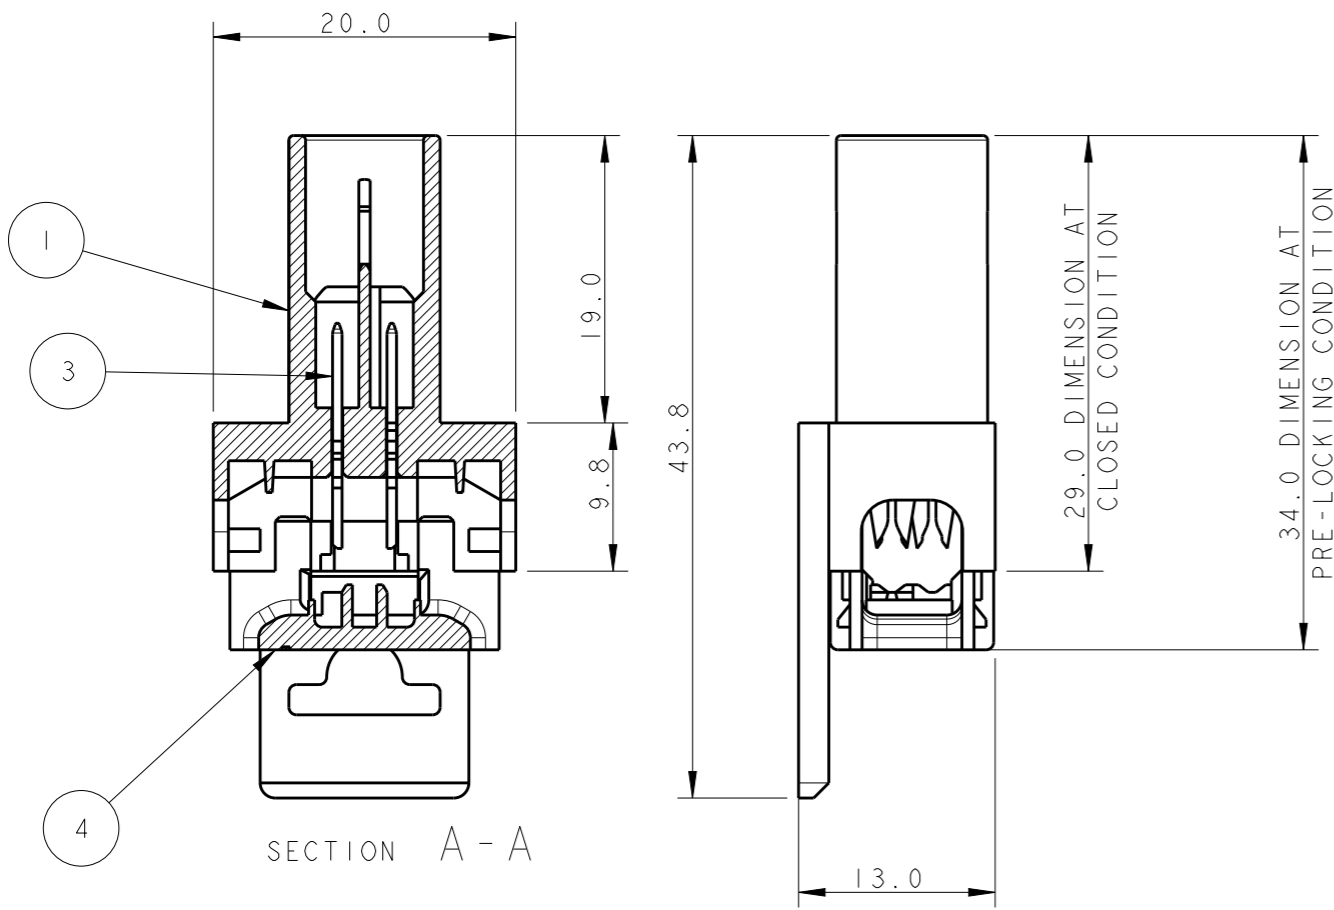

THIS DRAWING IS UNPUBLISHED. RELEASED FOR PUBLICATION 20
 © COPYRIGHT 20 Tyco Electronics AMP GmbH ALL RIGHTS RESERVED.

LOC	DIST	REVISIONS				
P	LTR	DESCRIPTION	DATE	DWN	APVD	
A1	-	L	IMPROVED LOCKING RETENTION TEETH	20MAY2011	AV	GT
		M	REMOVED H05VVH2-F CABLE	22AUG2012	MZ	JC
		N	ECR-16-004670	26APR2016	RS	JL

CABLE CONFIGURATION

CABLE H03VVH2-F
2x0.75 mm²

P/N 0-293300-1;-2 AS SHOWN
POLARIZATION KEY HV-1

MISSING DIMENSION SEE P/N 0-...-1

P/N 0-293300-3;-4 AS SHOWN
POLARIZATION KEY HV-1

THIS DRAWING IS A CONTROLLED DOCUMENT.		DWN A. Vecchia 23APR2007	TE Connectivity	
DIMENSIONS: mm		CHK G. Turco 23APR2007		
TOLERANCES UNLESS OTHERWISE SPECIFIED:		APVD G. Turco 23APR2007	NAME BUS BAR 2 POSITION GENERAL	
0 PLC ±- 1 PLC ±0.3 2 PLC ±0.05 3 PLC ±- 4 PLC ±- ANGLES ±°		PRODUCT SPEC 108-94018	SIZE A300779	
MATERIAL -		APPLICATION SPEC 114-20131	CAGE CODE C-293300	DRAWING NO -
FINISH -		WEIGHT -	RESTRICTED TO -	
CUSTOMER DRAWING			SCALE 2:1	SHEET 1 OF 2
			REV N	

Other Similar products are found below :

[293300-7](#) [293660-5](#) [CNX_H03_NTP](#) [30-9767-BU](#) [3605](#) [3-21030-1](#) [ZCH-110-RGB-I](#) [503471-0290](#) [ZCH-110-RGB-J](#) [217-0716-200](#)
[1954563-1](#) [1-293657-2](#) [2834036-1](#) [2834037-1](#) [1-2213222-4](#) [2-2213222-4](#) [2213222-4](#) [2834122-3](#) [2834122-5](#) [2834135-2](#) [FLA-R4142-30](#)
[FLA-R4162-30](#) [FLA-R2142-30](#) [FLA-R2141-30](#) [FLA-R2162-30](#) [FLA-R2161-30](#) [FLA-R0161-30](#) [FLA-R0141-30](#) [FLA-R0142-30](#) [FLA-](#)
[R0162-30](#) [FLA-C00-00](#) [DGA00010553](#) [CNXV04NTP](#) [104128-0610](#) [503485-0000 \(Cut Strip\)](#) [503485-0000 \(Loose Piece\)](#) [503485-0000](#)
[\(MINI Reel\)](#) [1-2834074-2](#) [1-2834074-3](#) [1357-AC PLUG W2C \(CHINA\)](#) [1357-AC PLUG W2 \(USA\)](#) [104266-0110](#) [2106212-1](#) [2-2834074-2](#)
[104266-0210](#) [293470-1](#) [293651-2](#) [293651-4](#) [1-2834006-2](#) [293651-1](#)