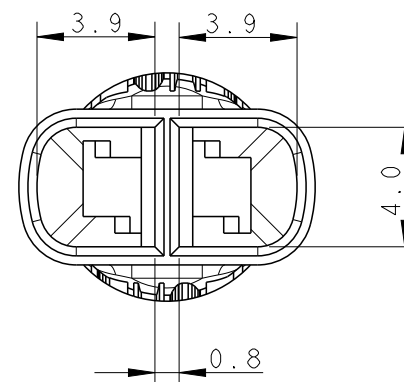

- Space inside designed for cable type SPT - 2 2xAWG18
- Counterparts see drawings for PN 293387 and 293388

WHITE	PBT GF15% UL94 V0	0-293358-1	C
COLOUR	MATERIAL	TE P/N	REV

THIS DRAWING IS A CONTROLLED DOCUMENT.		DWN A. Vecchia 11FEB2009	<b>TE Connectivity</b>	
DIMENSIONS: mm		CHK G. Turco 11FEB2009		
TOLERANCES UNLESS OTHERWISE SPECIFIED:		APVD G. Turco 11FEB2009	NAME 7.5mm MiniHVL Connector System TUBE for SPT-2 cable	
		PRODUCT SPEC -	-	
0 PLC ±- 1 PLC ±0.3 2 PLC ±0.13 3 PLC ±0.013 4 PLC ±0.0001 ANGLES ±-		APPLICATION SPEC -	-	
MATERIAL SEE TABLE		WEIGHT 0.39g	SIZE A300779	DRAWING NO C-293358
-		Customer Drawing	SCALE 4:1	SHEET 1 OF 1
-				REV C

Other Similar products are found below :

[293300-7](#) [293660-5](#) [CNX\\_H03\\_NTP](#) [30-9767-BU](#) [3605](#) [3-21030-1](#) [ZCH-110-RGB-I](#) [503471-0290](#) [ZCH-110-RGB-J](#) [217-0716-200](#)  
[1954563-1](#) [1-293657-2](#) [2834036-1](#) [2834037-1](#) [1-2213222-4](#) [2-2213222-4](#) [2213222-4](#) [2834122-3](#) [2834122-5](#) [2834135-2](#) [FLA-R4142-30](#)  
[FLA-R4162-30](#) [FLA-R2142-30](#) [FLA-R2141-30](#) [FLA-R2162-30](#) [FLA-R2161-30](#) [FLA-R0161-30](#) [FLA-R0141-30](#) [FLA-R0142-30](#) [FLA-](#)  
[R0162-30](#) [FLA-C00-00](#) [DGA00010553](#) [CNXV04NTP](#) [104128-0610](#) [503485-0000 \(Cut Strip\)](#) [503485-0000 \(Loose Piece\)](#) [503485-0000](#)  
[\(MINI Reel\)](#) [1-2834074-2](#) [1-2834074-3](#) [1357-AC PLUG W2C \(CHINA\)](#) [1357-AC PLUG W2 \(USA\)](#) [104266-0110](#) [2106212-1](#) [2-2834074-2](#)  
[104266-0210](#) [293470-1](#) [293651-2](#) [293651-4](#) [1-2834006-2](#) [293651-1](#)