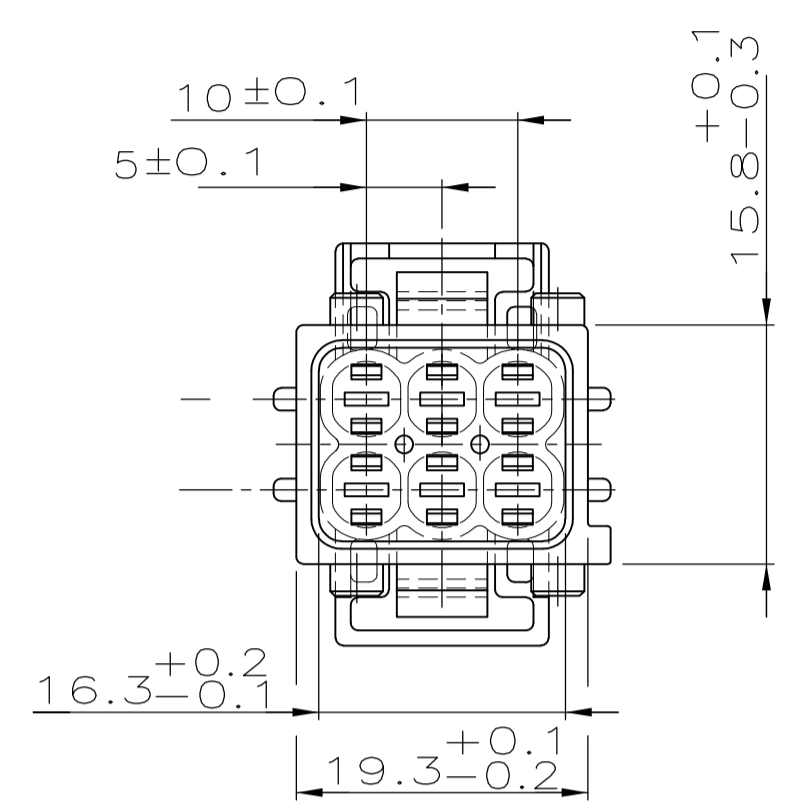

TAB 2.8x0.8mm	2-962916-1	1.5 - 2.5	CuFe 2	TINNED	0-0828905-1	WHITE	IPx 9K
TAB 2.8x0.8mm	2-962915-1	0.75 - 1.0	CuFe 2	TINNED	0-0828904-1	LIGHT BLUE	IPx 9K
TAB 2.8x0.8mm	2-962915-1	0.5	CuFe 2	TINNED	0-0963294-1	BLUE	IPx 9K
TAB 2.8x0.8mm	1-965982-1	0.35	CuSn 4	TINNED	0-0963294-1	BLUE	IPx 9K
CONTACT-SYSTEM	STRIP ORDER-NO.	WIRE SIZE [mm <sup>2</sup> ]	MATERIAL	FINISH	SINGLE WIRE SEAL	COLOR	WATER-TIGHTNESS

Ⓔ

1 FOR Au-VERSION OF CONTACT USE X-XXXXXX-3

2 WATERTIGHTNESS ACC. GMI 12590; 5.10. FURTHER INFORMATIONS SEE PRODUCT-SPECIFICATION: 108-18102-1/...-9

NICHT VERMASSTE KANTEN SIND NICHT MAßSTÄBLICH. ÄNDERUNGEN DIE DEM TECHNISCHEN FORTSCHRITT DIENEN, BEHALTEN WIR UNS VOR.

LOC	DIST	REV	DATE	DMN	APVD
AI	-	E3	29DEC11	RK	HMR

Blechausschnitt

KODIERUNG A1

KODIERUNG B1

KODIERUNG C1

KODIERUNG D1

KODIERUNG N

BESTELL-NR.	REV.	KODIERUNG	POS.	BENENNUNG EINZELTEIL	WERKSTOFF	OBERFLÄCHE FARBE
5-962349-1	E	KODIERUNG N	5	2.8 FlaSt Geh 6p	PBTP 30% GV	weiß
4-962349-1	E	KODIERUNG D1	4	2.8 FlaSt Geh 6p	PBTP 30% GV	braun
3-962349-1	E	KODIERUNG C1	3	2.8 FlaSt Geh 6p	PBTP 30% GV	blau
2-962349-1	E	KODIERUNG B1	2	2.8 FlaSt Geh 6p	PBTP 30% GV	grau
1-962349-1	E	KODIERUNG A1	1	2.8 FlaSt Geh 6p	PBTP 30% GV	schwarz

THIS DRAWING IS A CONTROLLED DOCUMENT. DIESE ZEICHNUNG IST EIN KONTROLLIERTES DOKUMENT.

DMN: S.Garcia 31.03.93  
 GIK: W.Stabroth 31.03.93

NAME: 2.8 FlaSt Geh 6p

SCALE: A1 00779 ©=962349

CUSTOMER DRAWING / KUNDENZEICHNUNG SCALE: 2:1 SHEET 1 OF 1 REV E3