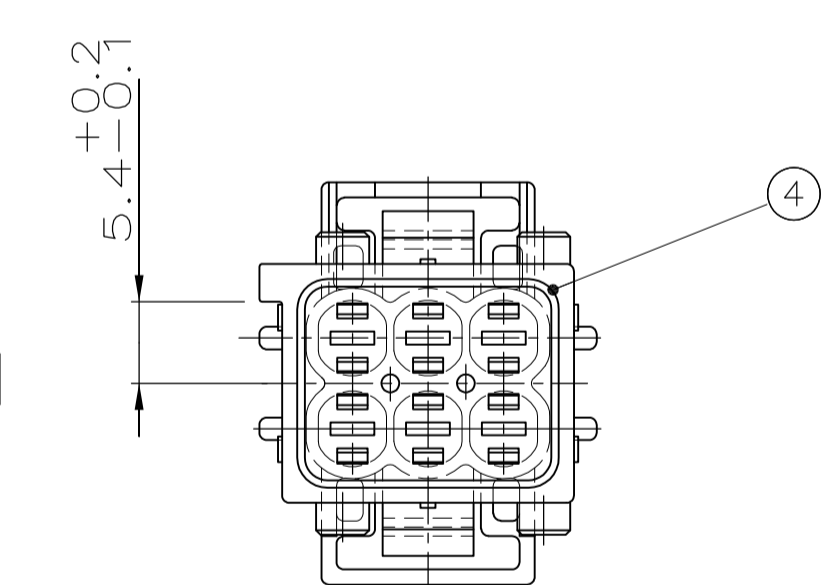

TAB 2.8x0.8mm	2-962916-1	1.5 - 2.5	CuFe 2	TINNED	0-0828905-1	WHITE	IPx 9K
TAB 2.8x0.8mm	2-962915-1	0.75 - 1.0	CuFe 2	TINNED	0-0828904-1	LIGHT BLUE	IPx 9K
TAB 2.8x0.8mm	2-962915-1	0.5	CuFe 2	TINNED	0-0963294-1	BLUE	IPx 9K
TAB 2.8x0.8mm	1-965982-1	0.35	CuSn 4	TINNED	0-0963294-1	BLUE	IPx 9K
CONTACT-SYSTEM	STRIP ORDER-NO.	WIRE SIZE [mm <sup>2</sup> ]	MATERIAL	FINISH	SINGLE WIRE SEAL	COLOR	WATER-TIGHTNESS

Ⓔ

1 FOR Au-VERSION OF CONTACT USE X-XXXXXX-3

2 WATERTIGHTNESS ACC. GMI 12590; 5.10. FURTHER INFORMATIONS SEE PRODUCT-SPECIFICATION: 108-18102-1/...-9

NICHT VERMASSTE KANTEN SIND NICHT MAßSTÄBLICH. ÄNDERUNGEN DIE DEM TECHNISCHEN FORTSCHRITT DIENEN, BEHALTEN WIR UNS VOR.

LOC	DIST	REV	DATE	DMN	APVD
AI	-	E3	29DEC11	RK	HMR

Blechausschnitt

KODIERUNG A1

KODIERUNG B1

KODIERUNG C1

KODIERUNG D1

KODIERUNG N

BESTELL-NR.	REV.	KODIERUNG	POS.	BENENNUNG EINZELTEIL	WERKSTOFF	OBERFLÄCHE FARBE
5-962349-1	E	KODIERUNG N	5	2.8 FlaSt Geh 6p	PBTP 30% GV	weiß
4-962349-1	E	KODIERUNG D1	4	2.8 FlaSt Geh 6p	PBTP 30% GV	braun
3-962349-1	E	KODIERUNG C1	3	2.8 FlaSt Geh 6p	PBTP 30% GV	blau
2-962349-1	E	KODIERUNG B1	2	2.8 FlaSt Geh 6p	PBTP 30% GV	grau
1-962349-1	E	KODIERUNG A1	1	2.8 FlaSt Geh 6p	PBTP 30% GV	schwarz

THIS DRAWING IS A CONTROLLED DOCUMENT. DIESE ZEICHNUNG IST EIN KONTROLLIERTES DOKUMENT.

DMN: S.Garcia 31.03.93  
 GIK: W.Stabroth 31.03.93

NAME: 2.8 FlaSt Geh 6p

SCALE: A1 00779 ©=962349

CUSTOMER DRAWING / KUNDENZEICHNUNG SCALE: 2:1 SHEET 1 OF 1 REV E3