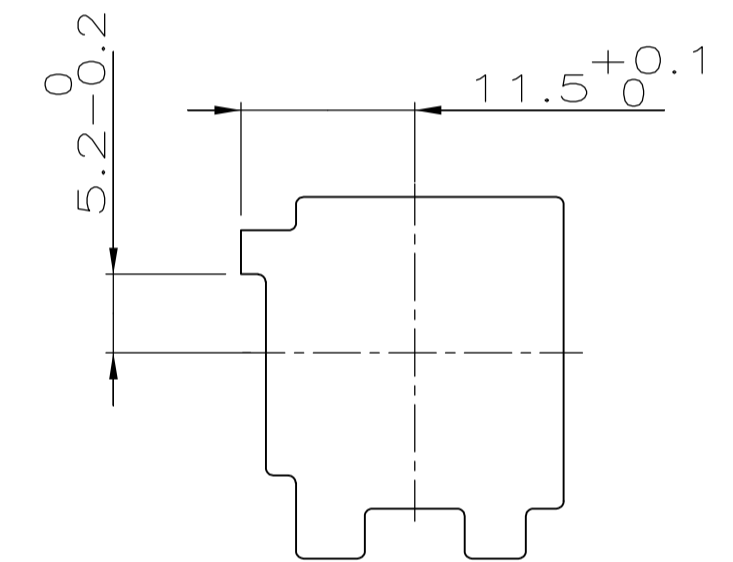

Ⓔ

1 FOR Au-VERSION OF CONTACT USE X-XXXXXX-3

2 WATERTIGHTNESS ACC. GMI 12590; 5.10. FURTHER INFORMATIONS SEE PRODUCT-SPECIFICATION: 108-18102-1/...-9

NICHT VERMASSTE KANTEN SIND NICHT MAßSTÄBLICH. ÄNDERUNGEN DIE DEM TECHNISCHEN FORTSCHRITT DIENEN, BEHALTEN WIR UNS VOR.

LOC	DIST	REV	DATE	DMN	APVD
AI	-	E3	29DEC11	RK	HMR

Blechausschnitt

KODIERUNG A1

KODIERUNG B1

KODIERUNG C1

KODIERUNG D1

KODIERUNG N

BESTELL-NR.	REV.	KODIERUNG	POS.	BENENNUNG EINZELTEIL	WERKSTOFF	OBERFLÄCHE FARBE
5-962349-1	E	KODIERUNG N	5	2.8 FlaSt Geh 6p	PBTP 30% GV	weiß
4-962349-1	E	KODIERUNG D1	4	2.8 FlaSt Geh 6p	PBTP 30% GV	braun
3-962349-1	E	KODIERUNG C1	3	2.8 FlaSt Geh 6p	PBTP 30% GV	blau
2-962349-1	E	KODIERUNG B1	2	2.8 FlaSt Geh 6p	PBTP 30% GV	grau
1-962349-1	E	KODIERUNG A1	1	2.8 FlaSt Geh 6p	PBTP 30% GV	schwarz

THIS DRAWING IS A CONTROLLED DOCUMENT. DIESE ZEICHNUNG IST EIN KONTROLLIERTES DOKUMENT.

DMN: S.Garcia 31.03.93  
 GIK: W.Stabroth 31.03.93

NAME: 2.8 FlaSt Geh 6p

SCALE: A1 00779 ©=962349

CUSTOMER DRAWING / KUNDENZEICHNUNG SCALE: 2:1 SHEET 1 OF 1 REV E3