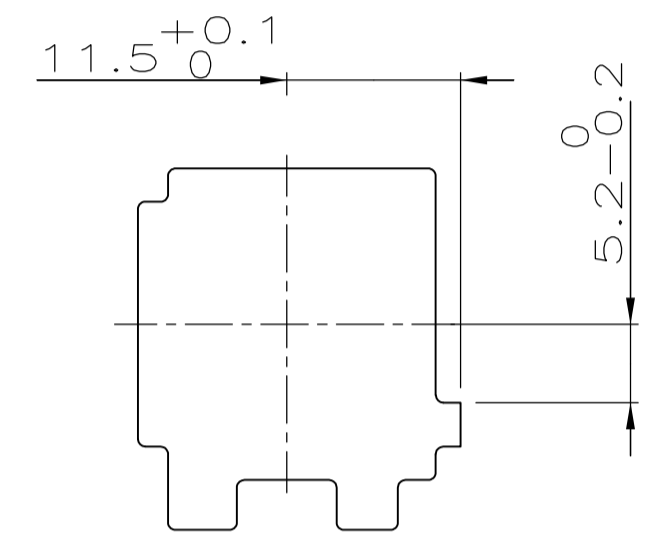

Ⓔ

1 FOR Au-VERSION OF CONTACT USE X-XXXXXX-3

2 WATERTIGHTNESS ACC. GMI 12590; 5.10. FURTHER INFORMATIONS SEE PRODUCT-SPECIFICATION: 108-18102-1/...-9

NICHT VERMASSTE KANTEN SIND NICHT MAßSTÄBLICH. ÄNDERUNGEN DIE DEM TECHNISCHEN FORTSCHRITT DIENEN, BEHALTEN WIR UNS VOR.

LOC	DIST	REV	DATE	DMN	APVD
AI	-	E3	29DEC11	RK	HMR

Blechausschnitt

KODIERUNG A1

KODIERUNG B1

KODIERUNG C1

KODIERUNG D1

KODIERUNG N

BESTELL-NR.	REV.	KODIERUNG	POS.	BENENNUNG EINZELTEIL	WERKSTOFF	OBERFLÄCHE FARBE
5-962349-1	E	KODIERUNG N	5	2.8 FlaSt Geh 6p	PBTP 30% GV	weiß
4-962349-1	E	KODIERUNG D1	4	2.8 FlaSt Geh 6p	PBTP 30% GV	braun
3-962349-1	E	KODIERUNG C1	3	2.8 FlaSt Geh 6p	PBTP 30% GV	blau
2-962349-1	E	KODIERUNG B1	2	2.8 FlaSt Geh 6p	PBTP 30% GV	grau
1-962349-1	E	KODIERUNG A1	1	2.8 FlaSt Geh 6p	PBTP 30% GV	schwarz

THIS DRAWING IS A CONTROLLED DOCUMENT. DIESE ZEICHNUNG IST EIN KONTROLLIERTES DOKUMENT.

DMN: S.Garcia 31.03.93  
 GIK: W.Stabroth 31.03.93

NAME: 2.8 FlaSt Geh 6p

SCALE: A1 00779 ©=962349

CUSTOMER DRAWING / KUNDENZEICHNUNG SCALE: 2:1 SHEET 1 OF 1 REV E3