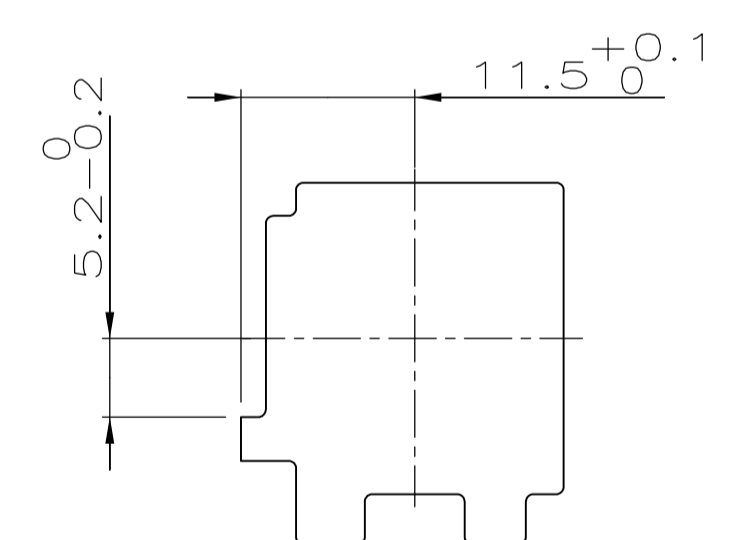

Ⓔ

1 FOR Au-VERSION OF CONTACT USE X-XXXXXX-3

2 WATERTIGHTNESS ACC. GMI 12590; 5.10. FURTHER INFORMATIONS SEE PRODUCT-SPECIFICATION: 108-18102-1/...-9

NICHT VERMASSTE KANTEN SIND NICHT MAßSTÄBLICH. ÄNDERUNGEN DIE DEM TECHNISCHEN FORTSCHRITT DIENEN, BEHALTEN WIR UNS VOR.

LOC	DIST	REV	DATE	DMN	APVD
AI	-	E3	29DEC11	RK	HMR

Blechausschnitt

KODIERUNG A1

KODIERUNG B1

KODIERUNG C1

KODIERUNG D1

KODIERUNG N

BESTELL-NR.	REV.	KODIERUNG	POS.	BENENNUNG EINZELTEIL	WERKSTOFF	OBERFLÄCHE FARBE
5-962349-1	E	KODIERUNG N	5	2.8 FlaSt Geh 6p	PBTP 30% GV	weiß
4-962349-1	E	KODIERUNG D1	4	2.8 FlaSt Geh 6p	PBTP 30% GV	braun
3-962349-1	E	KODIERUNG C1	3	2.8 FlaSt Geh 6p	PBTP 30% GV	blau
2-962349-1	E	KODIERUNG B1	2	2.8 FlaSt Geh 6p	PBTP 30% GV	grau
1-962349-1	E	KODIERUNG A1	1	2.8 FlaSt Geh 6p	PBTP 30% GV	schwarz

THIS DRAWING IS A CONTROLLED DOCUMENT. DIESE ZEICHNUNG IST EIN KONTROLLIERTES DOKUMENT.

DMN: S.Garcia 31.03.93  
 GIK: W.Stabroth 31.03.93

NAME: 2.8 FlaSt Geh 6p

SCALE: A1 00779 ©=962349

CUSTOMER DRAWING / KUNDENZEICHNUNG SCALE: 2:1 SHEET 1 OF 1 REV E3