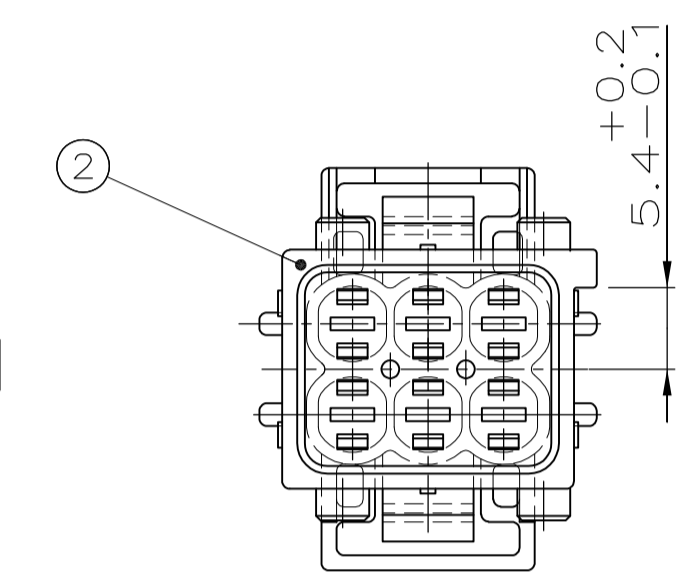

TAB 2.8x0.8mm	2-962916-1	1.5 - 2.5	CuFe 2	TINNED	0-0828905-1	WHITE	IPx 9K
TAB 2.8x0.8mm	2-962915-1	0.75 - 1.0	CuFe 2	TINNED	0-0828904-1	LIGHT BLUE	IPx 9K
TAB 2.8x0.8mm	2-962915-1	0.5	CuFe 2	TINNED	0-0963294-1	BLUE	IPx 9K
TAB 2.8x0.8mm	1-965982-1	0.35	CuSn 4	TINNED	0-0963294-1	BLUE	IPx 9K
CONTACT-SYSTEM	STRIP ORDER-NO.	WIRE SIZE [mm <sup>2</sup> ]	MATERIAL	FINISH	SINGLE WIRE SEAL	COLOR	WATER-TIGHTNESS

Ⓔ

1 FOR Au-VERSION OF CONTACT USE X-XXXXXX-3

2 WATERTIGHTNESS ACC. GMI 12590; 5.10. FURTHER INFORMATIONS SEE PRODUCT-SPECIFICATION: 108-18102-1/...-9

NICHT VERMASSTE KANTEN SIND NICHT MAßSTÄBLICH. ÄNDERUNGEN DIE DEM TECHNISCHEN FORTSCHRITT DIENEN, BEHALTEN WIR UNS VOR.

LOC	DIST	REV	DATE	DMN	APVD
AI	-	E3	29DEC11	RK	HMR

Blechausschnitt

KODIERUNG A1

KODIERUNG B1

KODIERUNG C1

KODIERUNG D1

KODIERUNG N

BESTELL-NR.	REV.	KODIERUNG	POS.	BENENNUNG EINZELTEIL	WERKSTOFF	OBERFLÄCHE FARBE
5-962349-1	E	KODIERUNG N	5	2.8 FlaSt Geh 6p	PBTP 30% GV	weiß
4-962349-1	E	KODIERUNG D1	4	2.8 FlaSt Geh 6p	PBTP 30% GV	braun
3-962349-1	E	KODIERUNG C1	3	2.8 FlaSt Geh 6p	PBTP 30% GV	blau
2-962349-1	E	KODIERUNG B1	2	2.8 FlaSt Geh 6p	PBTP 30% GV	grau
1-962349-1	E	KODIERUNG A1	1	2.8 FlaSt Geh 6p	PBTP 30% GV	schwarz

THIS DRAWING IS A CONTROLLED DOCUMENT. DIESE ZEICHNUNG IST EIN KONTROLLIERTES DOKUMENT.

DMN: S.Garcia 31.03.93  
 GIK: W.Stabroth 31.03.93

NAME: 2.8 FlaSt Geh 6p

SCALE: A1 00779 ©=962349

CUSTOMER DRAWING / KUNDENZEICHNUNG SCALE: 2:1 SHEET 1 OF 1 REV E3