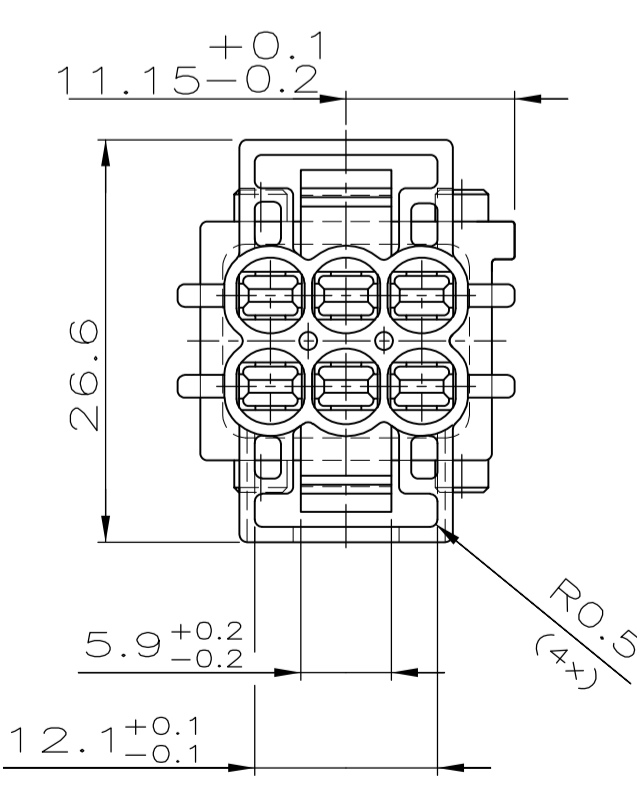

TAB 2.8x0.8mm	2-962916-1	1.5 - 2.5	CuFe 2	TINNED	0-0828905-1	WHITE	IPx 9K
TAB 2.8x0.8mm	2-962915-1	0.75 - 1.0	CuFe 2	TINNED	0-0828904-1	LIGHT BLUE	IPx 9K
TAB 2.8x0.8mm	2-962915-1	0.5	CuFe 2	TINNED	0-0963294-1	BLUE	IPx 9K
TAB 2.8x0.8mm	1-965982-1	0.35	CuSn 4	TINNED	0-0963294-1	BLUE	IPx 9K
CONTACT-SYSTEM	STRIP ORDER-NO.	WIRE SIZE [mm <sup>2</sup> ]	MATERIAL	FINISH	SINGLE WIRE SEAL	COLOR	WATER-TIGHTNESS

Ⓔ

1 FOR Au-VERSION OF CONTACT USE X-XXXXXX-3

2 WATERTIGHTNESS ACC. GMI 12590; 5.10. FURTHER INFORMATIONS SEE PRODUCT-SPECIFICATION: 108-18102-1/...-9

NICHT VERMASSTE KANTEN SIND NICHT MAßSTÄBLICH. ÄNDERUNGEN DIE DEM TECHNISCHEN FORTSCHRITT DIENEN, BEHALTEN WIR UNS VOR.

LOC	DIST	REV	DATE	DMN	APVD
AI	-	E3	29DEC11	RK	HMR

Blechausschnitt

KODIERUNG A1

KODIERUNG B1

KODIERUNG C1

KODIERUNG D1

KODIERUNG N

BESTELL-NR.	REV.	KODIERUNG	POS.	BENENNUNG EINZELTEIL	WERKSTOFF	OBERFLÄCHE FARBE
5-962349-1	E	KODIERUNG N	5	2.8 FlaSt Geh 6p	PBTP 30% GV	weiß
4-962349-1	E	KODIERUNG D1	4	2.8 FlaSt Geh 6p	PBTP 30% GV	braun
3-962349-1	E	KODIERUNG C1	3	2.8 FlaSt Geh 6p	PBTP 30% GV	blau
2-962349-1	E	KODIERUNG B1	2	2.8 FlaSt Geh 6p	PBTP 30% GV	grau
1-962349-1	E	KODIERUNG A1	1	2.8 FlaSt Geh 6p	PBTP 30% GV	schwarz

THIS DRAWING IS A CONTROLLED DOCUMENT. DIESE ZEICHNUNG IST EIN KONTROLLIERTES DOKUMENT.

DMN: S.Garcia 31.03.93  
 GIK: W.Stabroth 31.03.93

NAME: 2.8 FlaSt Geh 6p

SCALE: A1 00779 ©=962349

CUSTOMER DRAWING / KUNDENZEICHNUNG SCALE: 2:1 SHEET 1 OF 1 REV E3