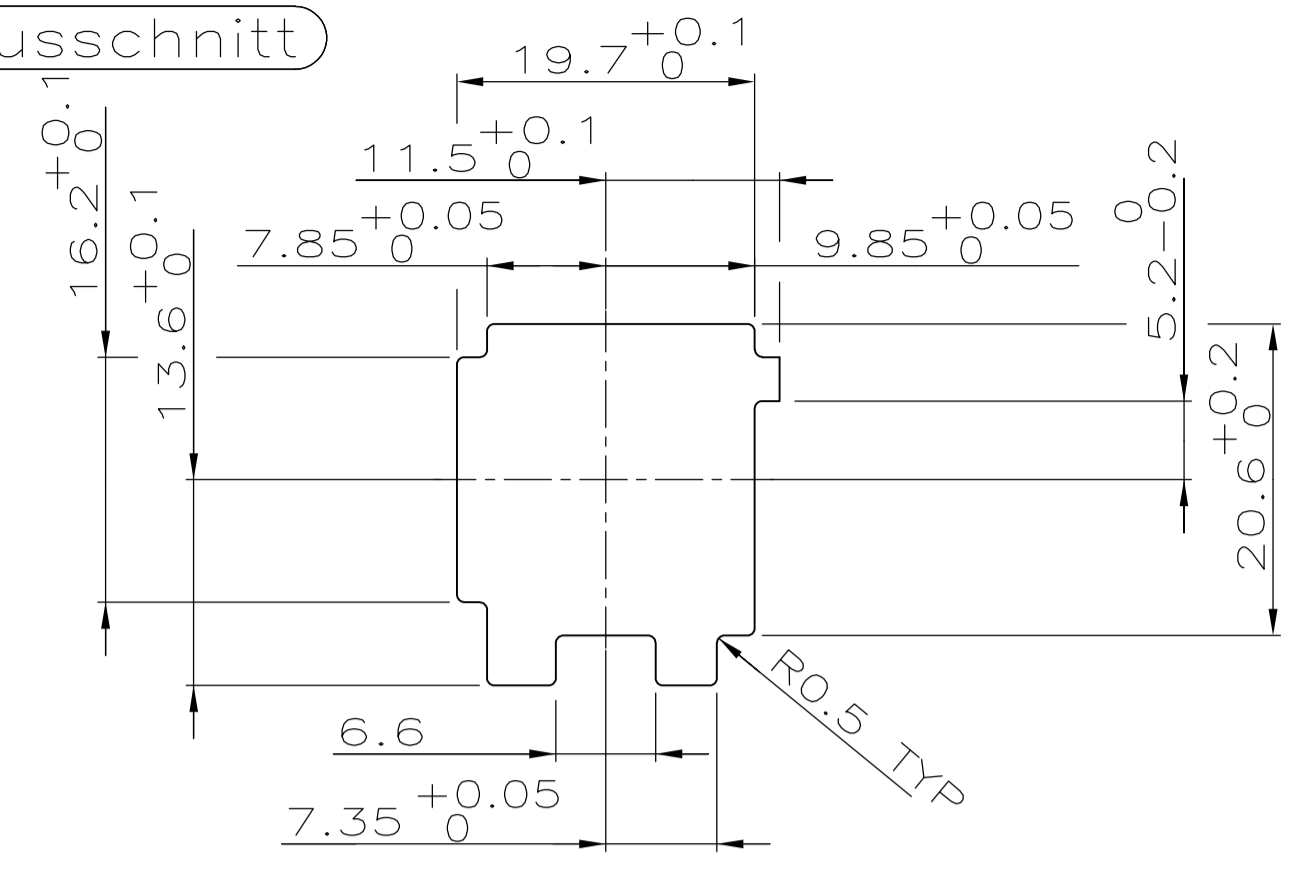

TAB 2.8x0.8mm	2-962916-1	1.5 - 2.5	CuFe 2	TINNED	0-0828905-1	WHITE	IPx 9K
TAB 2.8x0.8mm	2-962915-1	0.75 - 1.0	CuFe 2	TINNED	0-0828904-1	LIGHT BLUE	IPx 9K
TAB 2.8x0.8mm	2-962915-1	0.5	CuFe 2	TINNED	0-0963294-1	BLUE	IPx 9K
TAB 2.8x0.8mm	1-965982-1	0.35	CuSn 4	TINNED	0-0963294-1	BLUE	IPx 9K
CONTACT-SYSTEM	STRIP ORDER-NO.	WIRE SIZE [mm <sup>2</sup> ]	MATERIAL	FINISH	SINGLE WIRE SEAL	COLOR	WATER-TIGHTNESS

Ⓔ

1 FOR Au-VERSION OF CONTACT USE X-XXXXXX-3

2 WATERTIGHTNESS ACC. GMI 12590; 5.10. FURTHER INFORMATIONS SEE PRODUCT-SPECIFICATION: 108-18102-1/...-9

NICHT VERMASSTE KANTEN SIND NICHT MAßSTÄBLICH. ÄNDERUNGEN DIE DEM TECHNISCHEN FORTSCHRITT DIENEN, BEHALTEN WIR UNS VOR.

LOC	DIST	REV	DATE	DMN	APVD
AI	-	E3	29DEC11	RK	HMR

Blechausschnitt

KODIERUNG A1

KODIERUNG B1

KODIERUNG C1

KODIERUNG D1

KODIERUNG N

BESTELL-NR.	REV.	KODIERUNG	POS.	BENENNUNG EINZELTEIL	WERKSTOFF	OBERFLÄCHE FARBE
5-962349-1	E	KODIERUNG N	5	2.8 FlaSt Geh 6p	PBTP 30% GV	weiß
4-962349-1	E	KODIERUNG D1	4	2.8 FlaSt Geh 6p	PBTP 30% GV	braun
3-962349-1	E	KODIERUNG C1	3	2.8 FlaSt Geh 6p	PBTP 30% GV	blau
2-962349-1	E	KODIERUNG B1	2	2.8 FlaSt Geh 6p	PBTP 30% GV	grau
1-962349-1	E	KODIERUNG A1	1	2.8 FlaSt Geh 6p	PBTP 30% GV	schwarz

THIS DRAWING IS A CONTROLLED DOCUMENT. DIESE ZEICHNUNG IST EIN KONTROLLIERTES DOKUMENT.

DMN: S.Garcia 31.03.93  
 GIK: W.Stabroth 31.03.93

NAME: 2.8 FlaSt Geh 6p

SCALE: A1 00779 ©=962349

CUSTOMER DRAWING / KUNDENZEICHNUNG SCALE: 2:1 SHEET 1 OF 1 REV E3