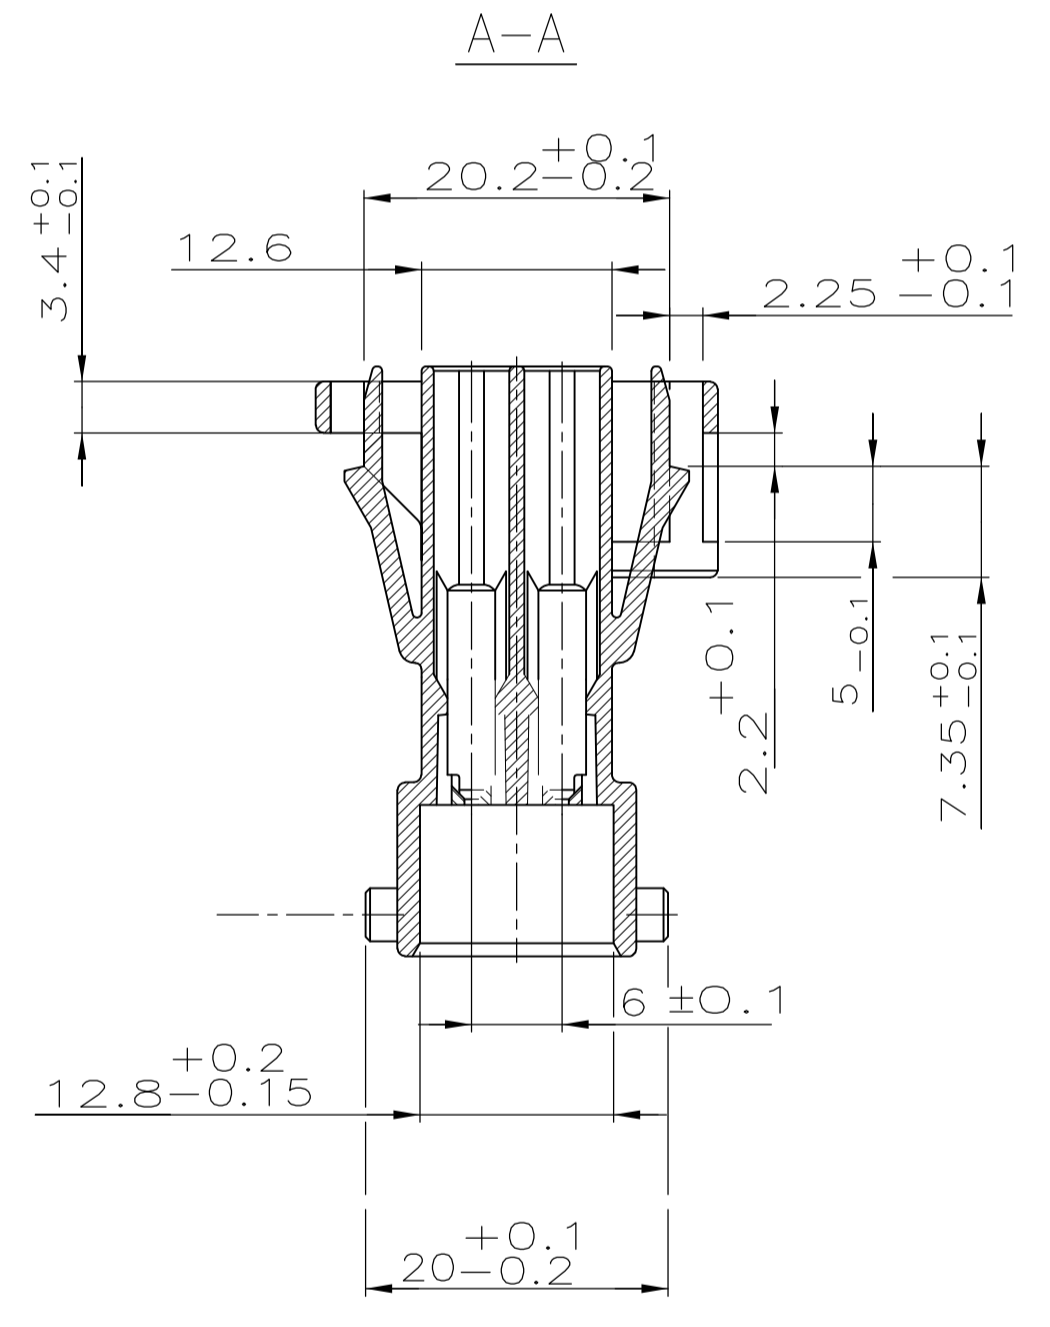

TAB 2.8x0.8mm	2-962916-1	1.5 - 2.5	CuFe 2	TINNED	0-0828905-1	WHITE	IPx 9K
TAB 2.8x0.8mm	2-962915-1	0.75 - 1.0	CuFe 2	TINNED	0-0828904-1	LIGHT BLUE	IPx 9K
TAB 2.8x0.8mm	2-962915-1	0.5	CuFe 2	TINNED	0-0963294-1	BLUE	IPx 9K
TAB 2.8x0.8mm	1-965982-1	0.35	CuSn 4	TINNED	0-0963294-1	BLUE	IPx 9K
CONTACT-SYSTEM	STRIP ORDER-NO.	WIRE SIZE [mm <sup>2</sup> ]	MATERIAL	FINISH	SINGLE WIRE SEAL	COLOR	WATER-TIGHTNESS

Ⓔ

1 FOR Au-VERSION OF CONTACT USE X-XXXXXX-3

2 WATERTIGHTNESS ACC. GMI 12590; 5.10. FURTHER INFORMATIONS SEE PRODUCT-SPECIFICATION: 108-18102-1/...-9

NICHT VERMASSTE KANTEN SIND NICHT MAßSTÄBLICH. ÄNDERUNGEN DIE DEM TECHNISCHEN FORTSCHRITT DIENEN, BEHALTEN WIR UNS VOR.

LOC	DIST	REV	DATE	DMN	APVD
AI	-	E3	29DEC11	RK	HMR

Blechausschnitt

KODIERUNG A1

KODIERUNG B1

KODIERUNG C1

KODIERUNG D1

KODIERUNG N

BESTELL-NR.	REV.	KODIERUNG	POS.	BENENNUNG EINZELTEIL	WERKSTOFF	OBERFLÄCHE FARBE
5-962349-1	E	KODIERUNG N	5	2.8 FlaSt Geh 6p	PBTP 30% GV	weiß
4-962349-1	E	KODIERUNG D1	4	2.8 FlaSt Geh 6p	PBTP 30% GV	braun
3-962349-1	E	KODIERUNG C1	3	2.8 FlaSt Geh 6p	PBTP 30% GV	blau
2-962349-1	E	KODIERUNG B1	2	2.8 FlaSt Geh 6p	PBTP 30% GV	grau
1-962349-1	E	KODIERUNG A1	1	2.8 FlaSt Geh 6p	PBTP 30% GV	schwarz

THIS DRAWING IS A CONTROLLED DOCUMENT. DIESE ZEICHNUNG IST EIN KONTROLLIERTES DOKUMENT.

DMN: S.Garcia 31.03.93  
 GIK: W.Stabroth 31.03.93

NAME: 2.8 FlaSt Geh 6p

SCALE: A1 00779 ©=962349

CUSTOMER DRAWING / KUNDENZEICHNUNG SCALE: 2:1 SHEET 1 OF 1 REV E3