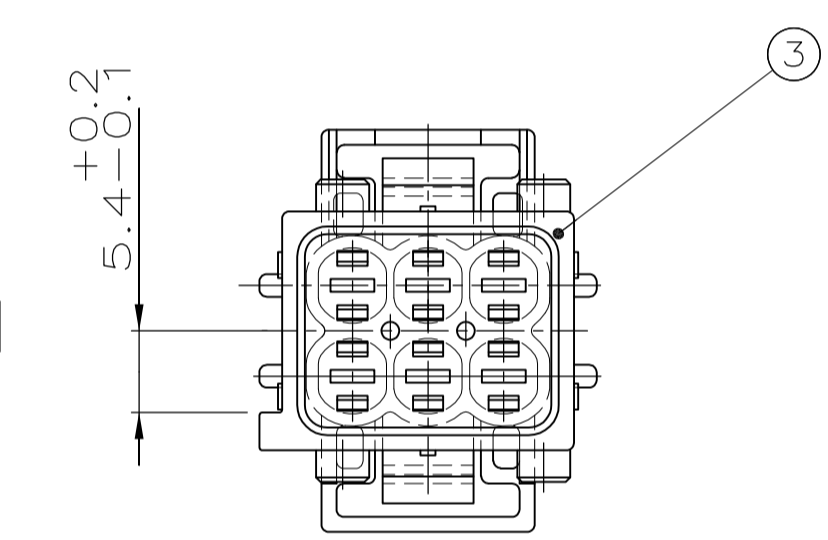

Ⓔ

1 FOR Au-VERSION OF CONTACT USE X-XXXXXX-3

2 WATERTIGHTNESS ACC. GMI 12590; 5.10. FURTHER INFORMATIONS SEE PRODUCT-SPECIFICATION: 108-18102-1/...-9

NICHT VERMASSTE KANTEN SIND NICHT MAßSTÄBLICH. ÄNDERUNGEN DIE DEM TECHNISCHEN FORTSCHRITT DIENEN, BEHALTEN WIR UNS VOR.

LOC	DIST	REV	DATE	DMN	APVD
AI	-	E3	29DEC11	RK	HMR

Blechausschnitt

KODIERUNG A1

KODIERUNG B1

KODIERUNG C1

KODIERUNG D1

KODIERUNG N

BESTELL-NR.	REV.	KODIERUNG	POS.	BENENNUNG EINZELTEIL	WERKSTOFF	OBERFLÄCHE FARBE
5-962349-1	E	KODIERUNG N	5	2.8 FlaSt Geh 6p	PBTP 30% GV	weiß
4-962349-1	E	KODIERUNG D1	4	2.8 FlaSt Geh 6p	PBTP 30% GV	braun
3-962349-1	E	KODIERUNG C1	3	2.8 FlaSt Geh 6p	PBTP 30% GV	blau
2-962349-1	E	KODIERUNG B1	2	2.8 FlaSt Geh 6p	PBTP 30% GV	grau
1-962349-1	E	KODIERUNG A1	1	2.8 FlaSt Geh 6p	PBTP 30% GV	schwarz

THIS DRAWING IS A CONTROLLED DOCUMENT. DIESE ZEICHNUNG IST EIN KONTROLLIERTES DOKUMENT.

DMN: S.Garcia 31.03.93  
 GIK: W.Stabroth 31.03.93

NAME: 2.8 FlaSt Geh 6p

SCALE: A1 00779 ©=962349

CUSTOMER DRAWING / KUNDENZEICHNUNG SCALE: 2:1 SHEET 1 OF 1 REV E3