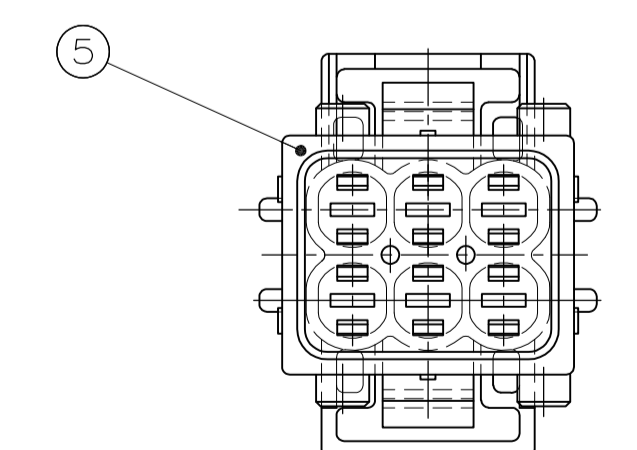

Ⓔ

1 FOR Au-VERSION OF CONTACT USE X-XXXXXX-3

2 WATERTIGHTNESS ACC. GMI 12590; 5.10. FURTHER INFORMATIONS SEE PRODUCT-SPECIFICATION: 108-18102-1/...-9

NICHT VERMASSTE KANTEN SIND NICHT MAßSTÄBLICH. ÄNDERUNGEN DIE DEM TECHNISCHEN FORTSCHRITT DIENEN, BEHALTEN WIR UNS VOR.

LOC	DIST	REV	DATE	DMN	APVD
AI	-	E3	29DEC11	RK	HMR

Blechausschnitt

KODIERUNG A1

KODIERUNG B1

KODIERUNG C1

KODIERUNG D1

KODIERUNG N

BESTELL-NR.	REV.	KODIERUNG	POS.	BENENNUNG EINZELTEIL	WERKSTOFF	OBERFLÄCHE FARBE
5-962349-1	E	KODIERUNG N	5	2.8 FlaSt Geh 6p	PBTP 30% GV	weiß
4-962349-1	E	KODIERUNG D1	4	2.8 FlaSt Geh 6p	PBTP 30% GV	braun
3-962349-1	E	KODIERUNG C1	3	2.8 FlaSt Geh 6p	PBTP 30% GV	blau
2-962349-1	E	KODIERUNG B1	2	2.8 FlaSt Geh 6p	PBTP 30% GV	grau
1-962349-1	E	KODIERUNG A1	1	2.8 FlaSt Geh 6p	PBTP 30% GV	schwarz

THIS DRAWING IS A CONTROLLED DOCUMENT. DIESE ZEICHNUNG IST EIN KONTROLLIERTES DOKUMENT.

DMN: S.Garcia 31.03.93  
 GIK: W.Stabroth 31.03.93

NAME: 2.8 FlaSt Geh 6p

SCALE: A1 00779 ©=962349

CUSTOMER DRAWING / KUNDENZEICHNUNG SCALE: 2:1 SHEET 1 OF 1 REV E3