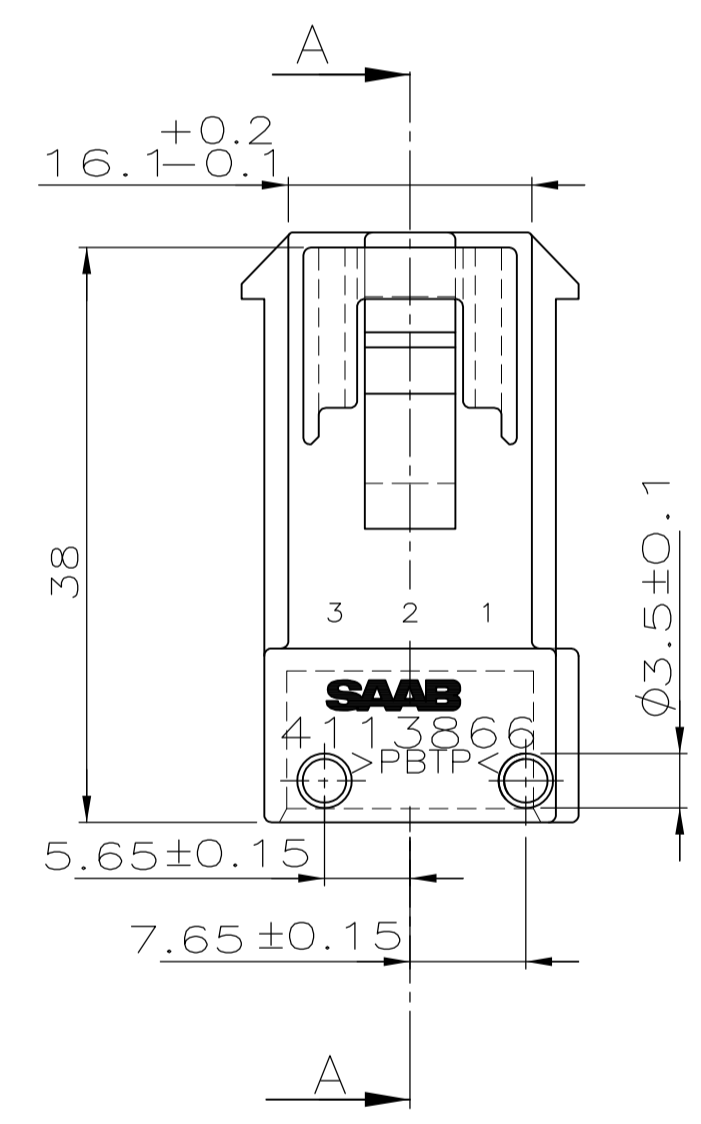

TAB 2.8x0.8mm	2-962916-1	1.5 - 2.5	CuFe 2	TINNED	0-0828905-1	WHITE	IPx 9K
TAB 2.8x0.8mm	2-962915-1	0.75 - 1.0	CuFe 2	TINNED	0-0828904-1	LIGHT BLUE	IPx 9K
TAB 2.8x0.8mm	2-962915-1	0.5	CuFe 2	TINNED	0-0963294-1	BLUE	IPx 9K
TAB 2.8x0.8mm	1-965982-1	0.35	CuSn 4	TINNED	0-0963294-1	BLUE	IPx 9K
CONTACT-SYSTEM	STRIP ORDER-NO.	WIRE SIZE [mm <sup>2</sup> ]	MATERIAL	FINISH	SINGLE WIRE SEAL	COLOR	WATER-TIGHTNESS

Ⓔ

1 FOR Au-VERSION OF CONTACT USE X-XXXXXX-3

2 WATERTIGHTNESS ACC. GMI 12590; 5.10. FURTHER INFORMATIONS SEE PRODUCT-SPECIFICATION: 108-18102-1/...-9

NICHT VERMASSTE KANTEN SIND NICHT MAßSTÄBLICH. ÄNDERUNGEN DIE DEM TECHNISCHEN FORTSCHRITT DIENEN, BEHALTEN WIR UNS VOR.

LOC	DIST	REV	DATE	DMN	APVD
AI	-	E3	29DEC11	RK	HMR

Blechausschnitt

KODIERUNG A1

KODIERUNG B1

KODIERUNG C1

KODIERUNG D1

KODIERUNG N

BESTELL-NR.	REV.	KODIERUNG	POS.	BENENNUNG EINZELTEIL	WERKSTOFF	OBERFLÄCHE FARBE
5-962349-1	E	KODIERUNG N	5	2.8 FlaSt Geh 6p	PBTP 30% GV	weiß
4-962349-1	E	KODIERUNG D1	4	2.8 FlaSt Geh 6p	PBTP 30% GV	braun
3-962349-1	E	KODIERUNG C1	3	2.8 FlaSt Geh 6p	PBTP 30% GV	blau
2-962349-1	E	KODIERUNG B1	2	2.8 FlaSt Geh 6p	PBTP 30% GV	grau
1-962349-1	E	KODIERUNG A1	1	2.8 FlaSt Geh 6p	PBTP 30% GV	schwarz

THIS DRAWING IS A CONTROLLED DOCUMENT. DIESE ZEICHNUNG IST EIN KONTROLLIERTES DOKUMENT.

DMN: S.Garcia 31.03.93  
 GIK: W.Stabroth 31.03.93

NAME: 2.8 FlaSt Geh 6p

SCALE: A1 00779 ©=962349

CUSTOMER DRAWING / KUNDENZEICHNUNG SCALE: 2:1 SHEET 1 OF 1 REV E3