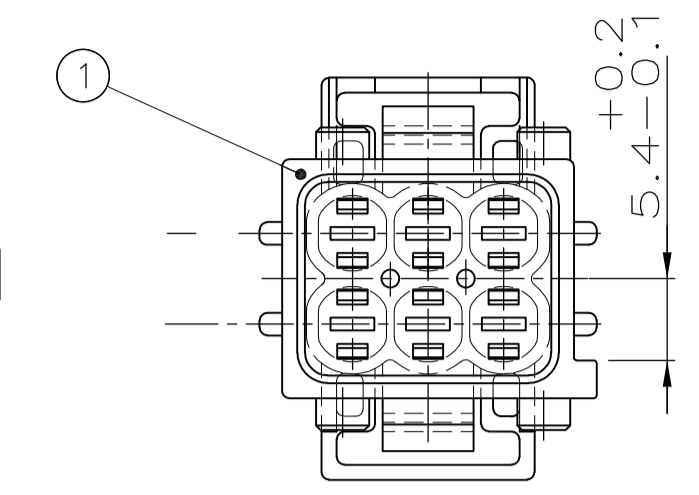

TAB 2.8x0.8mm	2-962916-1	1.5 - 2.5	CuFe 2	TINNED	0-0828905-1	WHITE	IPx 9K
TAB 2.8x0.8mm	2-962915-1	0.75 - 1.0	CuFe 2	TINNED	0-0828904-1	LIGHT BLUE	IPx 9K
TAB 2.8x0.8mm	2-962915-1	0.5	CuFe 2	TINNED	0-0963294-1	BLUE	IPx 9K
TAB 2.8x0.8mm	1-965982-1	0.35	CuSn 4	TINNED	0-0963294-1	BLUE	IPx 9K
CONTACT-SYSTEM	STRIP ORDER-NO.	WIRE SIZE [mm <sup>2</sup> ]	MATERIAL	FINISH	SINGLE WIRE SEAL	COLOR	WATER-TIGHTNESS

Ⓔ

1 FOR Au-VERSION OF CONTACT USE X-XXXXXX-3

2 WATERTIGHTNESS ACC. GMI 12590; 5.10. FURTHER INFORMATIONS SEE PRODUCT-SPECIFICATION: 108-18102-1/...-9

NICHT VERMASSTE KANTEN SIND NICHT MAßSTÄBLICH. ÄNDERUNGEN DIE DEM TECHNISCHEN FORTSCHRITT DIENEN, BEHALTEN WIR UNS VOR.

LOC	DIST	REV	DATE	DMN	APVD
AI	-	E3	29DEC11	RK	HMR

Blechausschnitt

KODIERUNG A1

KODIERUNG B1

KODIERUNG C1

KODIERUNG D1

KODIERUNG N

BESTELL-NR.	REV.	KODIERUNG	POS.	BENENNUNG EINZELTEIL	WERKSTOFF	OBERFLÄCHE FARBE
5-962349-1	E	KODIERUNG N	5	2.8 FlaSt Geh 6p	PBTP 30% GV	weiß
4-962349-1	E	KODIERUNG D1	4	2.8 FlaSt Geh 6p	PBTP 30% GV	braun
3-962349-1	E	KODIERUNG C1	3	2.8 FlaSt Geh 6p	PBTP 30% GV	blau
2-962349-1	E	KODIERUNG B1	2	2.8 FlaSt Geh 6p	PBTP 30% GV	grau
1-962349-1	E	KODIERUNG A1	1	2.8 FlaSt Geh 6p	PBTP 30% GV	schwarz

THIS DRAWING IS A CONTROLLED DOCUMENT. DIESE ZEICHNUNG IST EIN KONTROLLIERTES DOKUMENT.

DMN: S.Garcia 31.03.93  
 GIK: W.Stabroth 31.03.93

NAME: 2.8 FlaSt Geh 6p

SCALE: A1 00779 ©=962349

CUSTOMER DRAWING / KUNDENZEICHNUNG SCALE: 2:1 SHEET 1 OF 1 REV E3