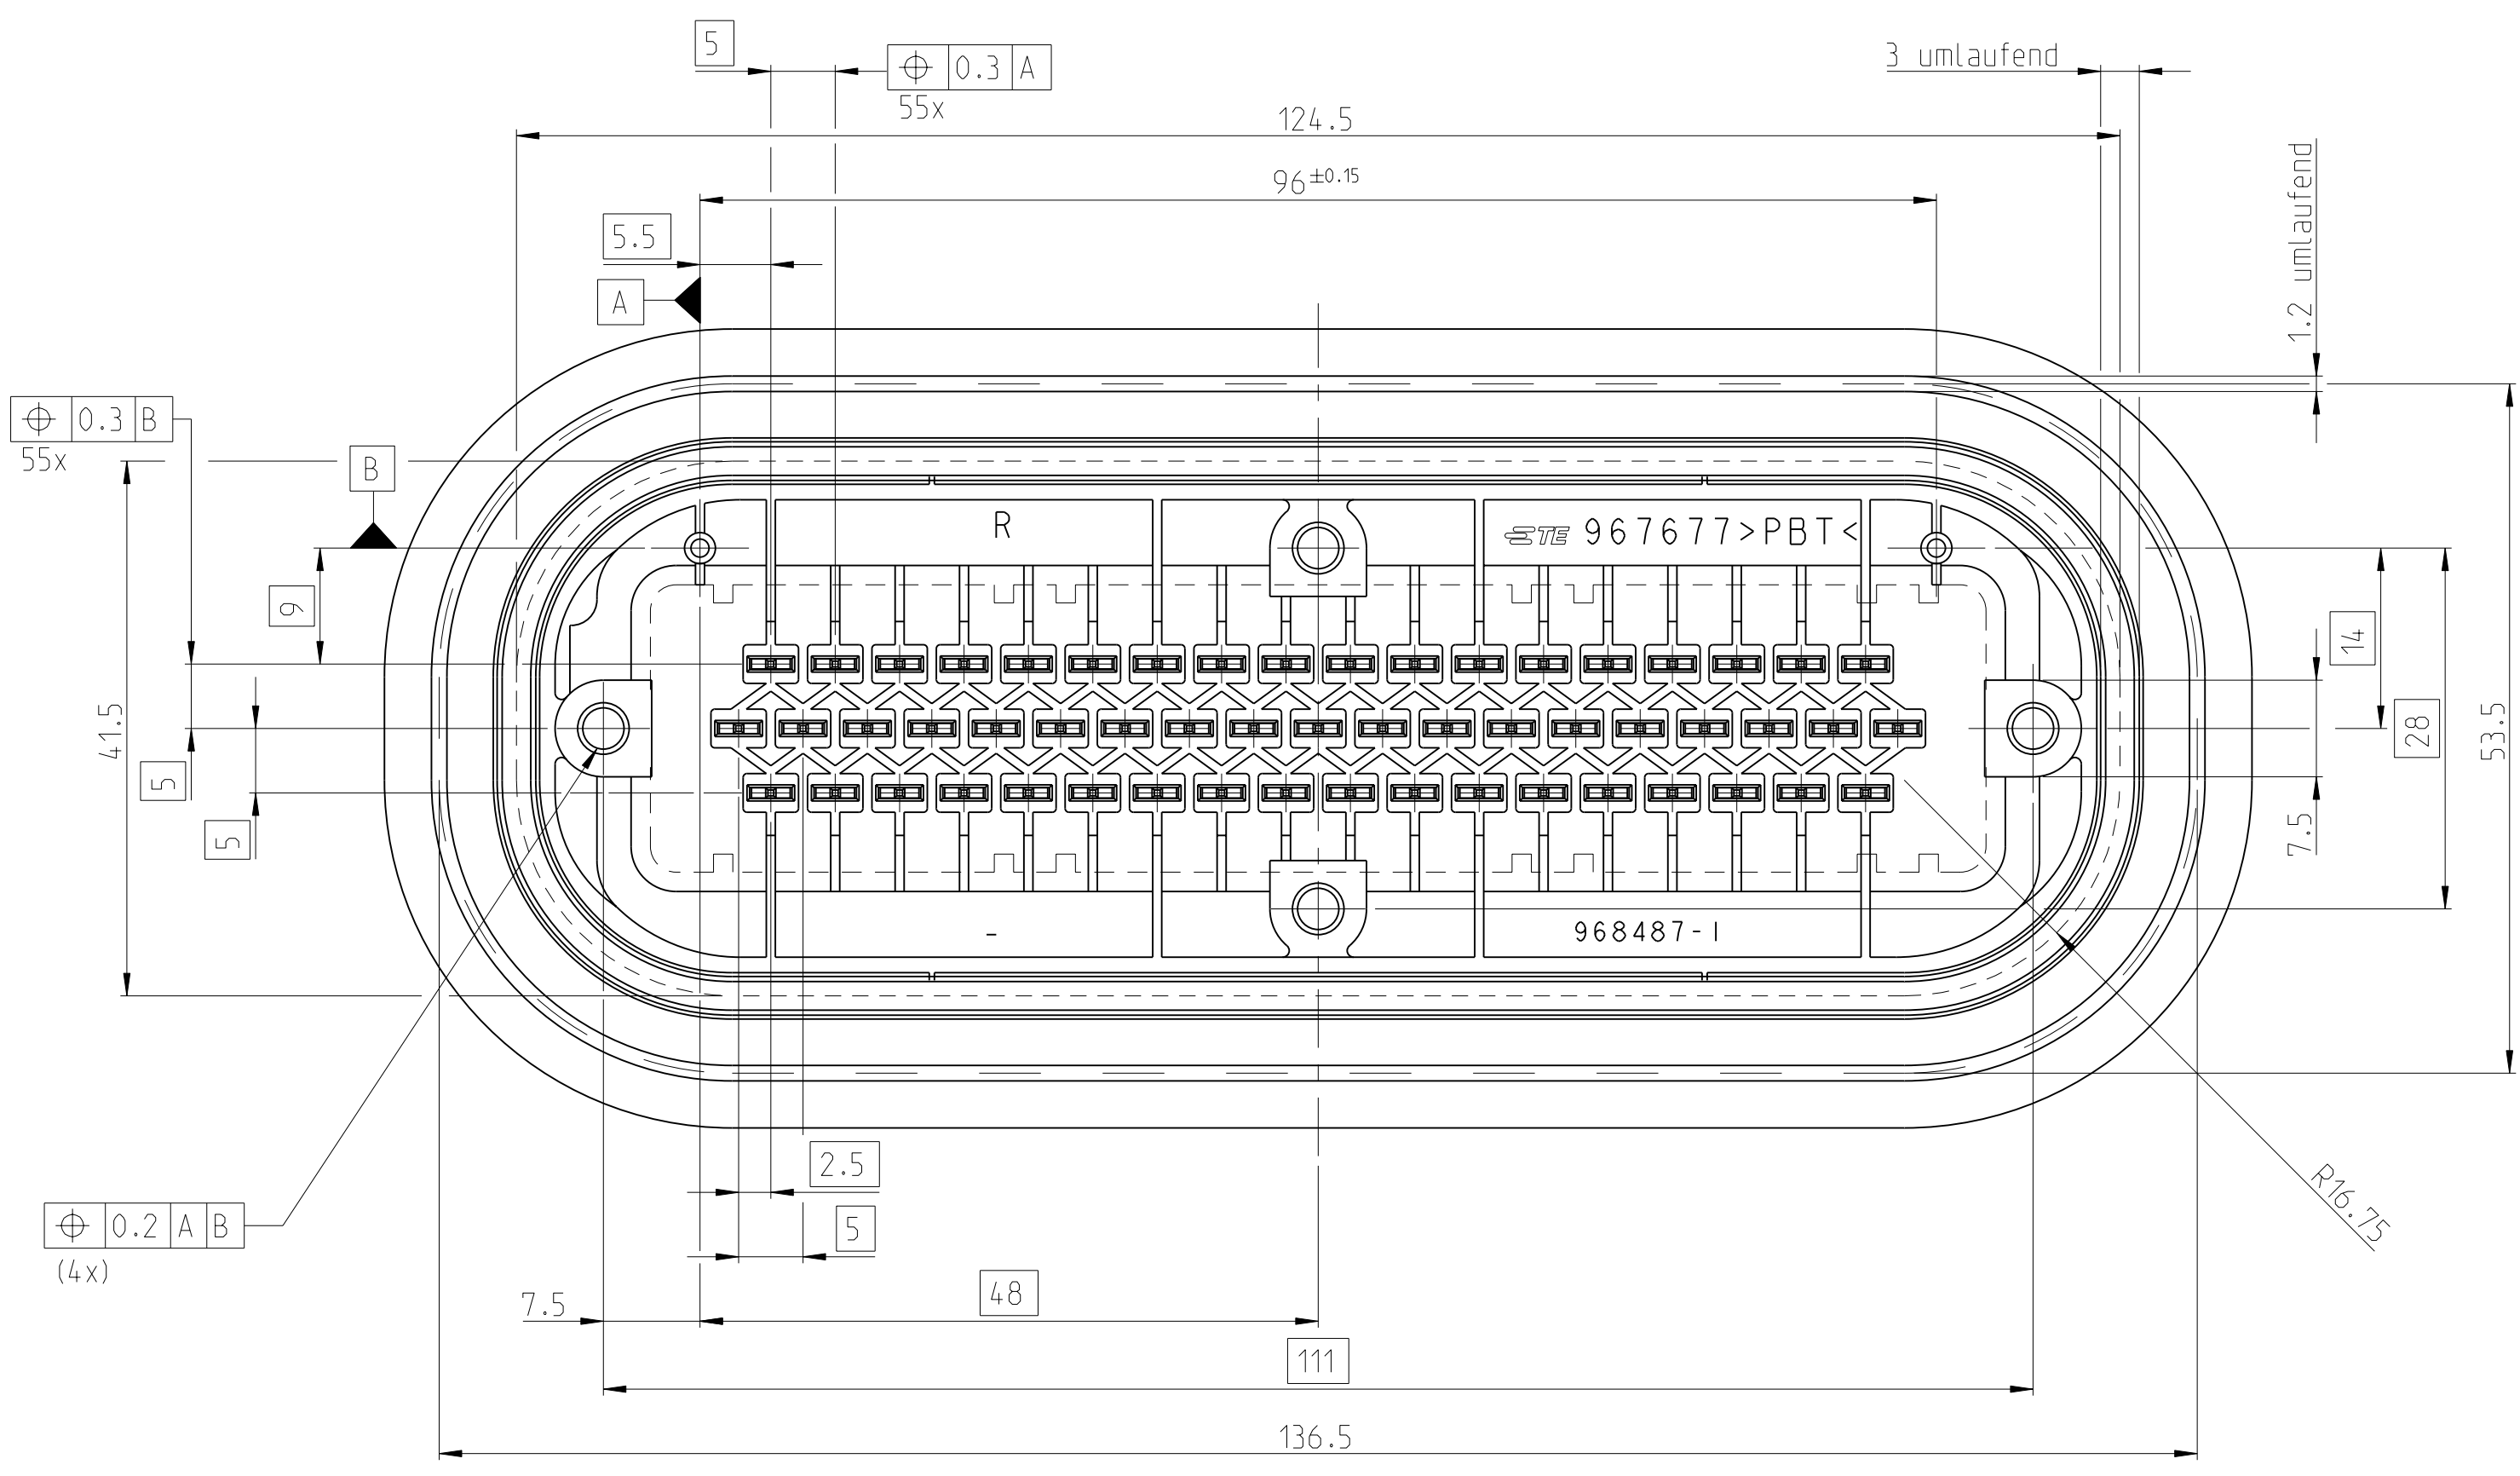

LOC	DIST	REVISIONS			
A1	-	NO	DATE	BY	APPV
		B1	Bemerkung 4 ergänzt. Toleranzen (s. B1) hinzu.	06.10.97	Landau
		B2	Maße 6.0 auf 6.0±0.3 und 6.5 > 6.5±0.3 and.	02.05.01	Holzmann
		B3	2-1 hinu	08.12.97	O.Frank
		B4	...neue Pro-E Zeichnung	28MAY2011	VH

- BEMERKUNGEN**
- 1 Passend zu Gegenstecker TE Nr.: 1718248-1, MB-Nr. A004 545 04 26
  - 2 Die Anforderungen der MB-Norm 22100, insbesondere die Dichtigkeit, werden nur in Verbindung mit dem passenden Gegenstecker (s.o.) gewährleistet
  - 3 Steckfunktion:  
Im Anlieferungszustand wird das öffnungsmaß mit maß 30 ±0.3 spezifiziert.  
Nach waermlagerung (10h, 120°) in angeschraubtem Zustand auf der PLD-Elektronik ist das öffnungsmaß 30±0.3 gueltig.
  - 4 Verpackt in Produkttraeger in KLT  
PACKED IN TRAY IN KIT
  - 5 Verpackt im Karton  
PACKED IN KARTON

Einzelheit Y  
M 5:1  
DETAIL Y  
SCALE 5:1

Einzelheit X  
M 5:1  
DETAIL X  
SCALE 5:1

weitere Anschlußmaße siehe 87-9435-16

3	1	SEALING	SILIKON	orange			
2	55	TAB 3.0mm (21mm)	Cu Zn30	versilbert			
1	1	.118 TAB HEADER HSG.. 55 POS	PBT/ASA GF30	schwarz			
BESTELL-NR.		BESTELL-NR.	POS.	STUECK	BENENNUNG EINZELTEIL	WERKSTOFF	OBERFLAECHE FARBE
2-967677-1		967677-1					
THIS DRAWING IS A CONTROLLED DOCUMENT.		DWN V.Holzmann		22-APR-96			
DIMENSIONS: mm		TOLERANCES UNLESS OTHERWISE SPECIFIED: DIN 16901-130					
MATERIAL		FINISH					
CUSTOMER DRAWING		SCALE		SHEET		OF 1	
A1		00779		C=967677		REV B4	