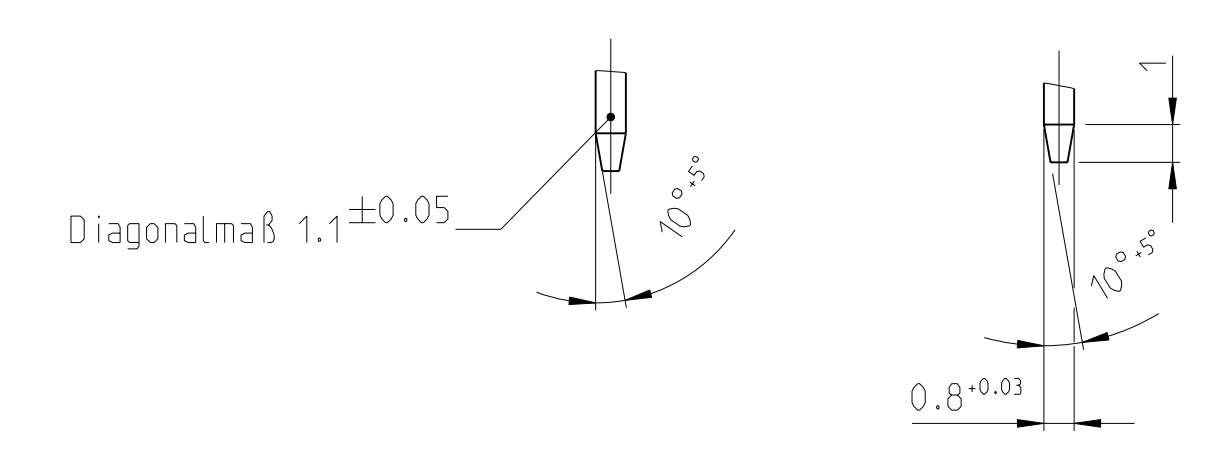

- BEMERKUNGEN**
- 1 Passend zu Gegenstecker TE Nr.: 1718248-1, MB-Nr. A004 545 04 26
  - 2 Die Anforderungen der MB-Norm 22100, insbesondere die Dichtigkeit, werden nur in Verbindung mit dem passenden Gegenstecker (s.o.) gewährleistet
  - 3 Steckfunktion:  
Im Anlieferungszustand wird das öffnungsmaß mit maß 30 ±0.3 spezifiziert.  
Nach waermlagerung (10h, 120°) in angeschraubtem Zustand auf der PLD-Elektronik ist das öffnungsmaß 30±0.3 gueltig.
  - 4 Verpackt in Produkttraeger in KLT  
PACKED IN TRAY IN KIT
  - 5 Verpackt im Karton  
PACKED IN KARTON

Einzelheit Y  
M 5:1  
DETAIL Y  
SCALE 5:1

Einzelheit X  
M 5:1  
DETAIL X  
SCALE 5:1

weitere Anschlußmaße siehe 87-9435-16

3	1	SEALING	SILIKON	orange			
2	55	TAB 3.0mm (21mm)	Cu Zn30	versilbert			
1	1	.118 TAB HEADER HSG.. 55 POS	PBT/ASA GF30	schwarz			
BESTELL-NR.		BESTELL-NR.	POS.	STUECK	BENENNUNG EINZELTEIL	WERKSTOFF	OBERFLAECHE FARBE
2-967677-1		967677-1					
THIS DRAWING IS A CONTROLLED DOCUMENT.		DWN V.Holzmann		22-APR-96			
DIMENSIONS: mm		TOLERANCES UNLESS OTHERWISE SPECIFIED: DIN 16901-130					
MATERIAL		FINISH					
CUSTOMER DRAWING		SCALE		SHEET		OF 1	
A1		00779		C=967677		REV B4	