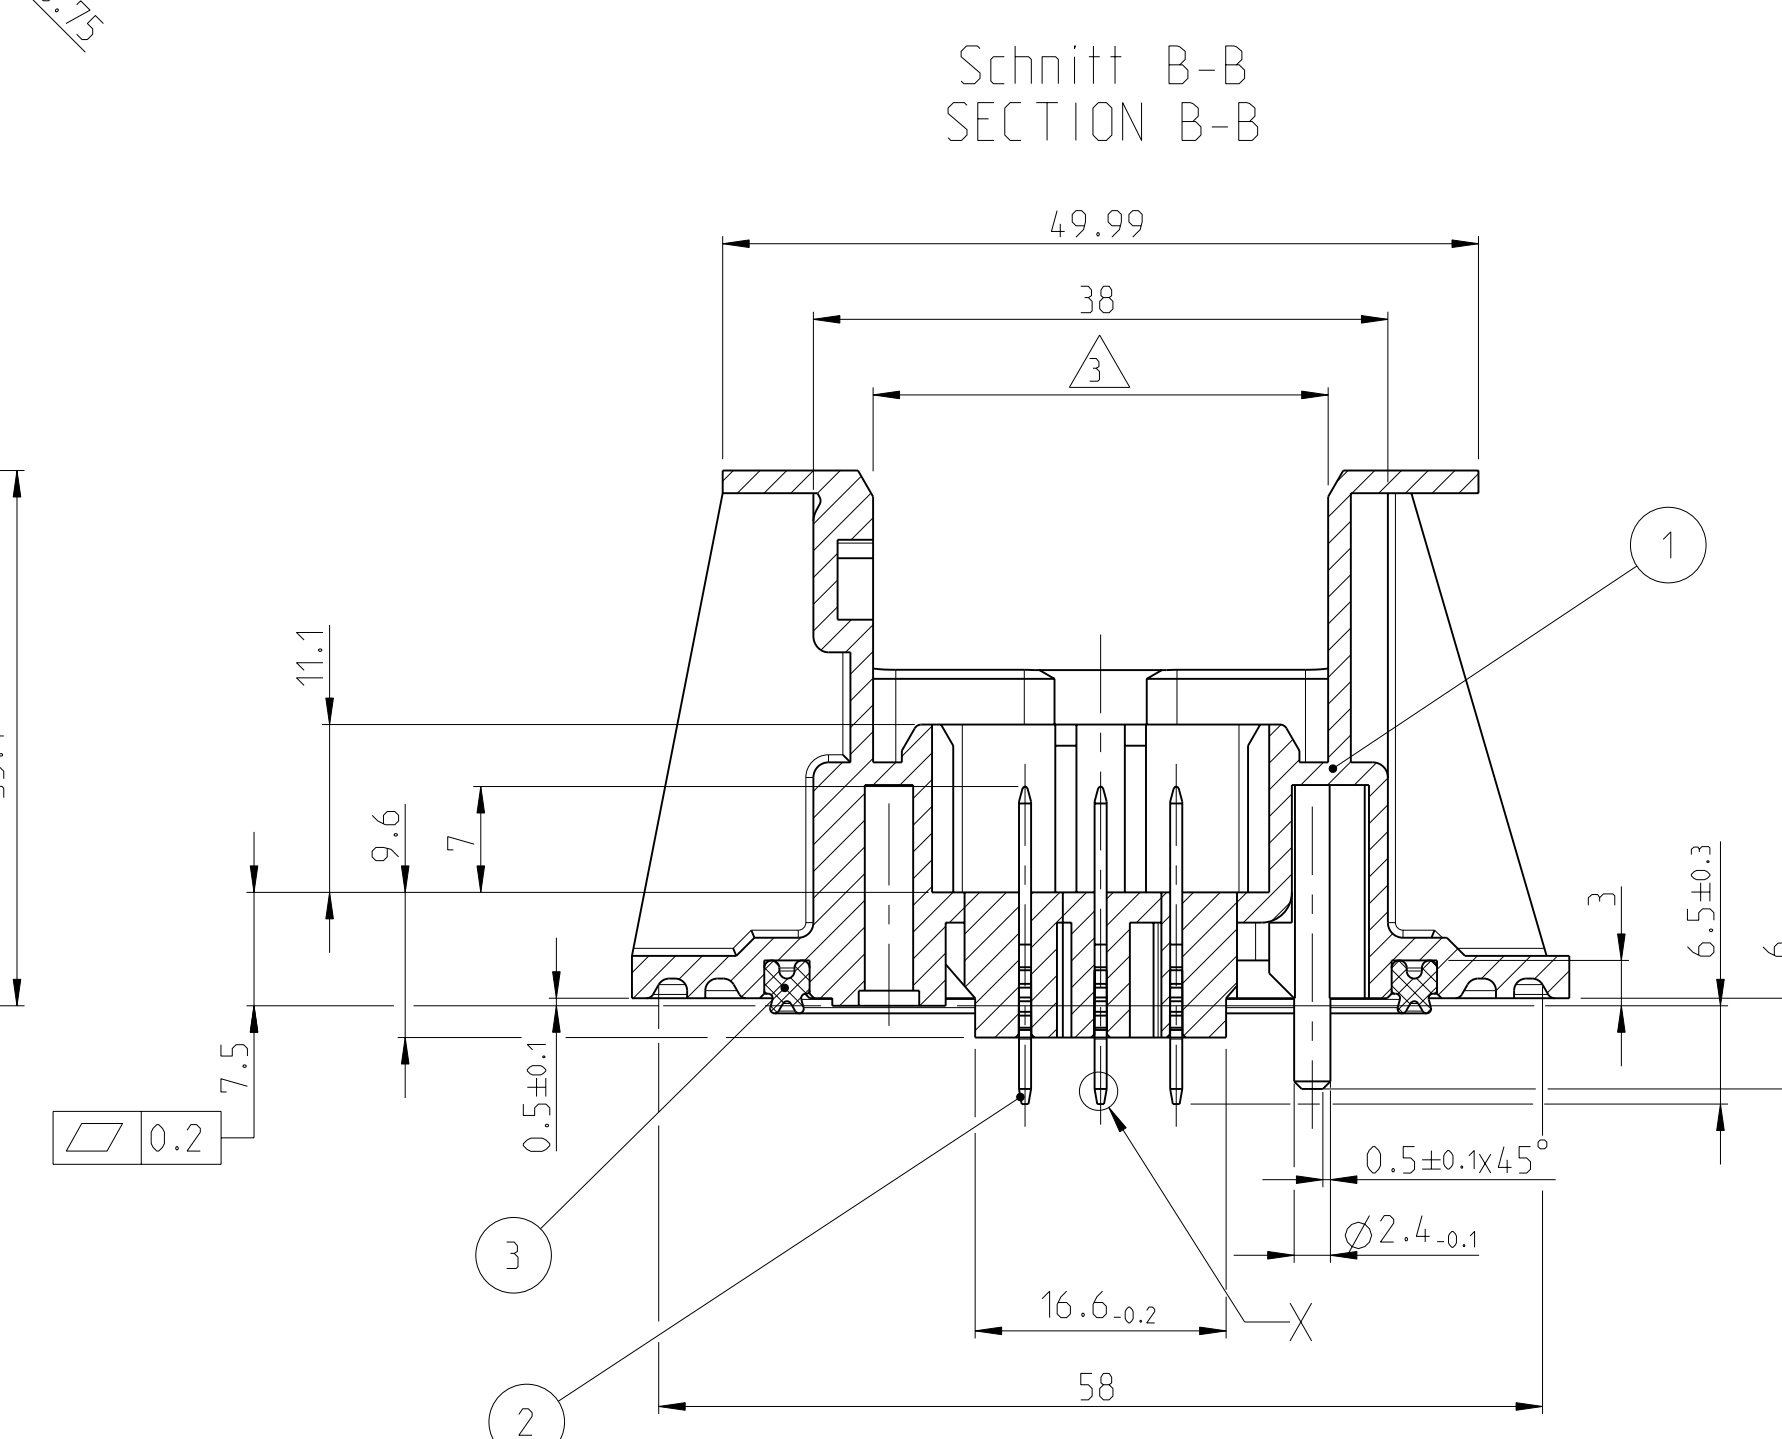

- BEMERKUNGEN**
- 1 Passend zu Gegenstecker TE Nr.: 1718248-1, MB-Nr. A004 545 04 26
  - 2 Die Anforderungen der MB-Norm 22100, insbesondere die Dichtigkeit, werden nur in Verbindung mit dem passenden Gegenstecker (s.o.) gewährleistet
  - 3 Steckfunktion:  
Im Anlieferungszustand wird das öffnungsmaß mit maß 30 ±0.3 spezifiziert.  
Nach waermlagerung (10h, 120°) in angeschraubtem Zustand auf der PLD-Elektronik ist das öffnungsmaß 30±0.3 gueltig.
  - 4 Verpackt in Produkttraeger in KLT  
PACKED IN TRAY IN KIT
  - 5 Verpackt im Karton  
PACKED IN KARTON

Einzelheit Y  
M 5:1  
DETAIL Y  
SCALE 5:1

Einzelheit X  
M 5:1  
DETAIL X  
SCALE 5:1

weitere Anschlußmaße siehe 87-9435-16

3	1	SEALING	SILIKON	orange			
2	55	TAB 3.0mm (21mm)	Cu Zn30	versilbert			
1	1	.118 TAB HEADER HSG.. 55 POS	PBT/ASA GF30	schwarz			
BESTELL-NR.		BESTELL-NR.	POS.	STUECK	BENENNUNG EINZELTEIL	WERKSTOFF	OBERFLAECHE FARBE
2-967677-1		967677-1					
THIS DRAWING IS A CONTROLLED DOCUMENT.		DWN V.Holzmann		22-APR-96			
DIMENSIONS: mm		TOLERANCES UNLESS OTHERWISE SPECIFIED: DIN 16901-130					
MATERIAL		FINISH					
CUSTOMER DRAWING		SCALE		SHEET		OF 1	
A1		00779		C=967677		REV B4	