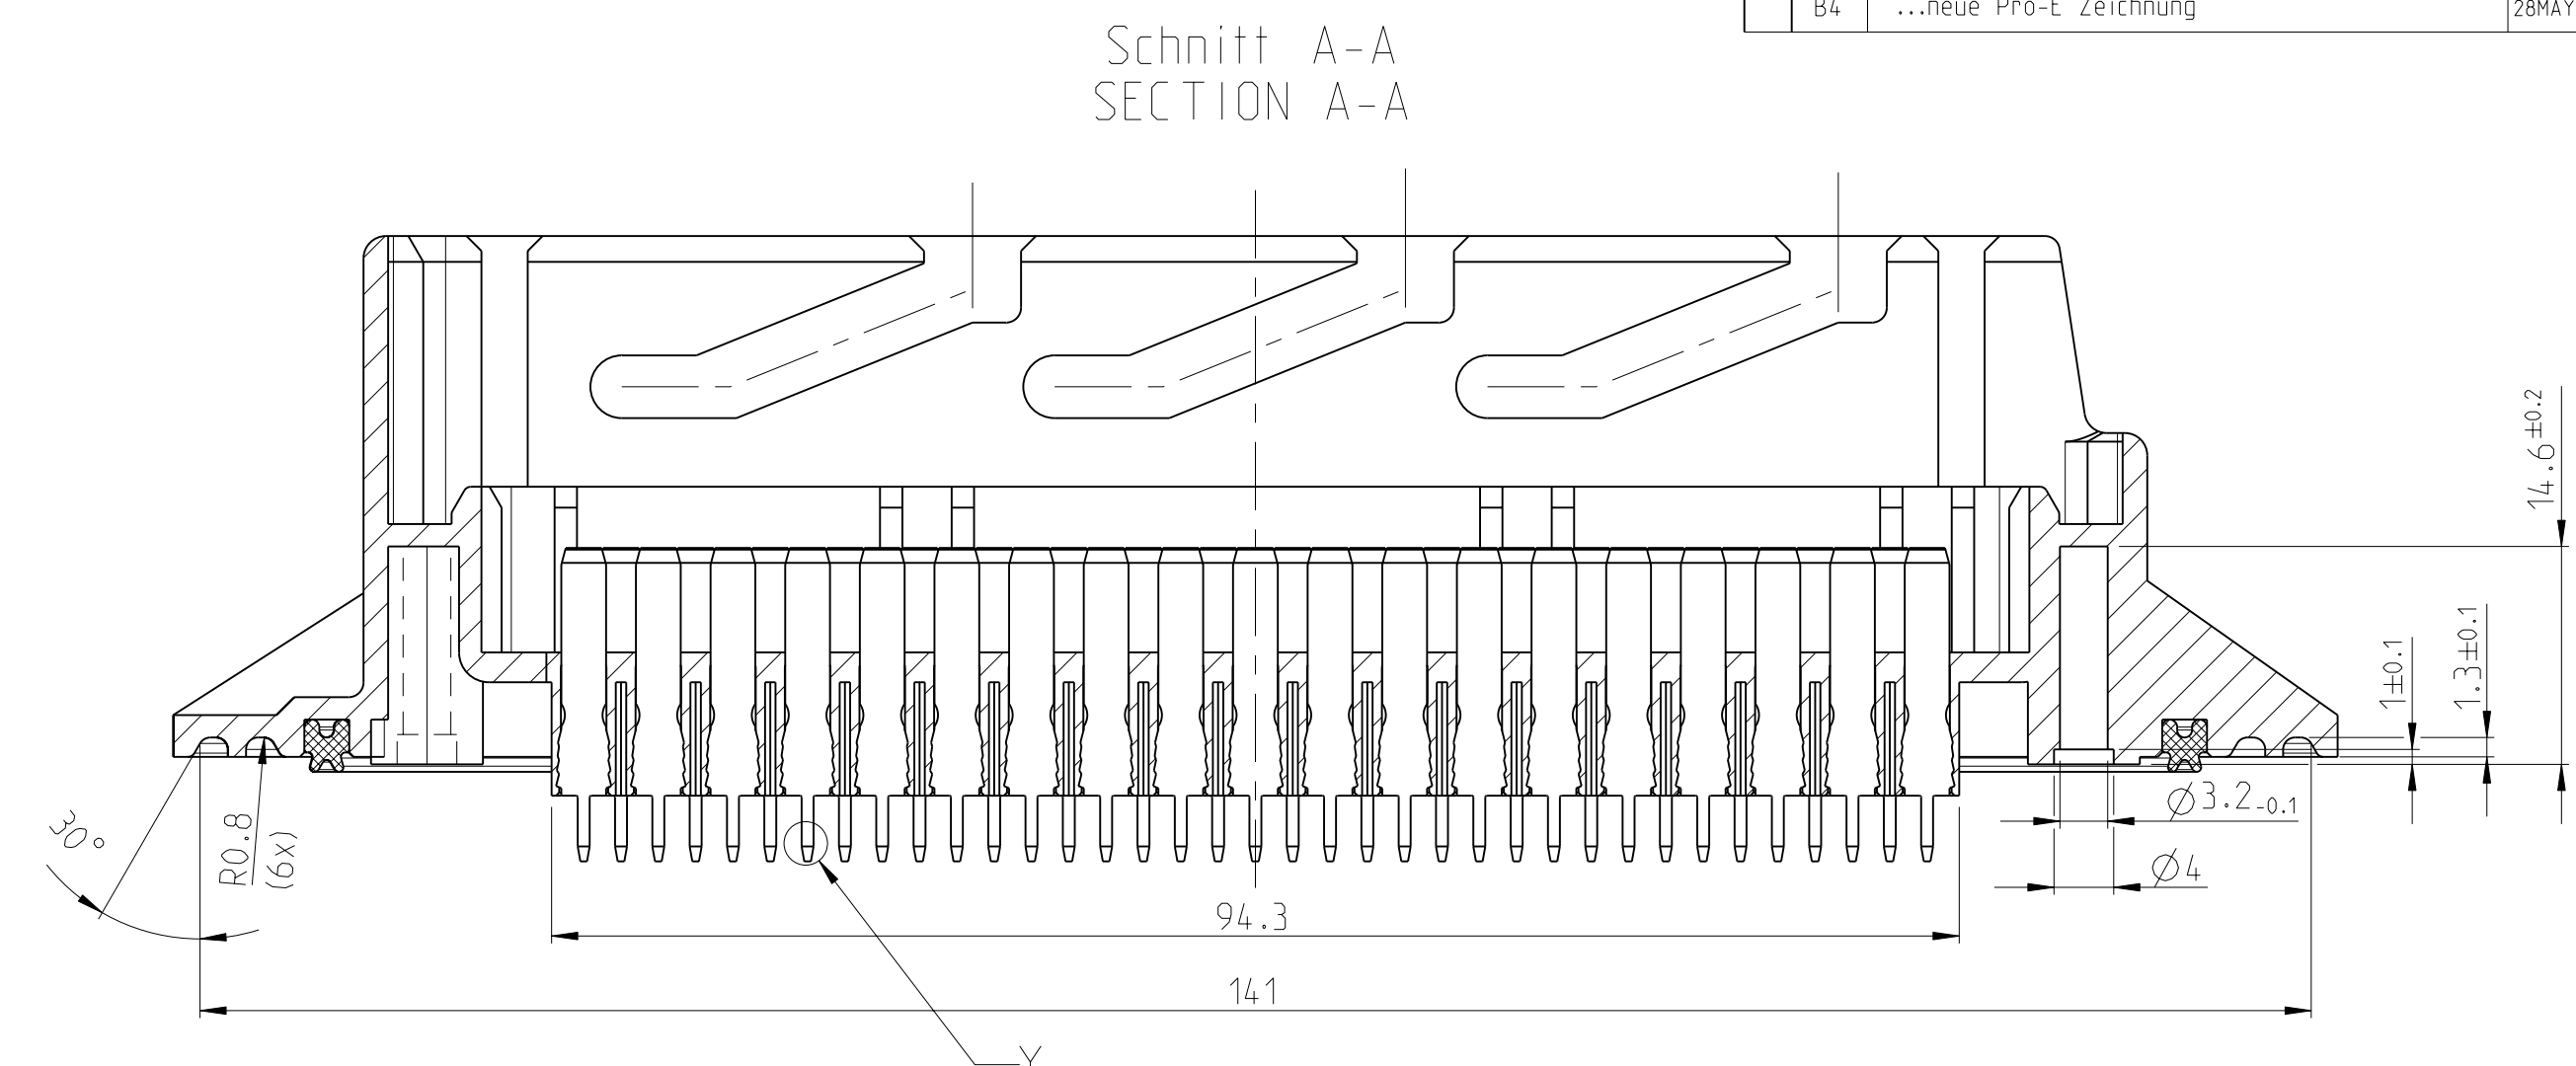

LOC	DIST	REVISIONS			
A1	-	NO	DATE	BY	APPV
		B1	Bemerkung 4 ergänzt. Toleranzen (s. B1) hinzu.	06.10.97	Landau
		B2	Maße 6.0 auf 6.0±0.3 und 6.5 > 6.5±0.3 and.	02.05.01	Holzmann
		B3	2-1 hinu	08.12.97	O.Frank
		B4	...neue Pro-E Zeichnung	28MAY2011	VH

- BEMERKUNGEN**
- 1 Passend zu Gegenstecker TE Nr.: 1718248-1, MB-Nr. A004 545 04 26
  - 2 Die Anforderungen der MB-Norm 22100, insbesondere die Dichtigkeit, werden nur in Verbindung mit dem passenden Gegenstecker (s.o.) gewährleistet
  - 3 Steckfunktion:  
Im Anlieferungszustand wird das öffnungsmaß mit maß 30 ±0.3 spezifiziert.  
Nach waermlagerung (10h, 120°) in angeschraubtem Zustand auf der PLD-Elektronik ist das öffnungsmaß 30±0.3 gueltig.
  - 4 Verpackt in Produkttraeger in KLT  
PACKED IN TRAY IN KIT
  - 5 Verpackt im Karton  
PACKED IN KARTON

Einzelheit Y  
M 5:1  
DETAIL Y  
SCALE 5:1

Einzelheit X  
M 5:1  
DETAIL X  
SCALE 5:1

weitere Anschlußmaße siehe 87-9435-16

3	1	SEALING	SILIKON	orange			
2	55	TAB 3.0mm (21mm)	Cu Zn30	versilbert			
1	1	.118 TAB HEADER HSG.. 55 POS	PBT/ASA GF30	schwarz			
BESTELL-NR.		BESTELL-NR.	POS.	STUECK	BENENNUNG EINZELTEIL	WERKSTOFF	OBERFLAECHE FARBE
2-967677-1		967677-1					
THIS DRAWING IS A CONTROLLED DOCUMENT.		DWN V.Holzmann		22-APR-96			
DIMENSIONS: mm		TOLERANCES UNLESS OTHERWISE SPECIFIED: DIN 16901-130					
MATERIAL		FINISH					
CUSTOMER DRAWING		SCALE		SHEET		OF 1	
A1		00779		C=967677		REV B4	