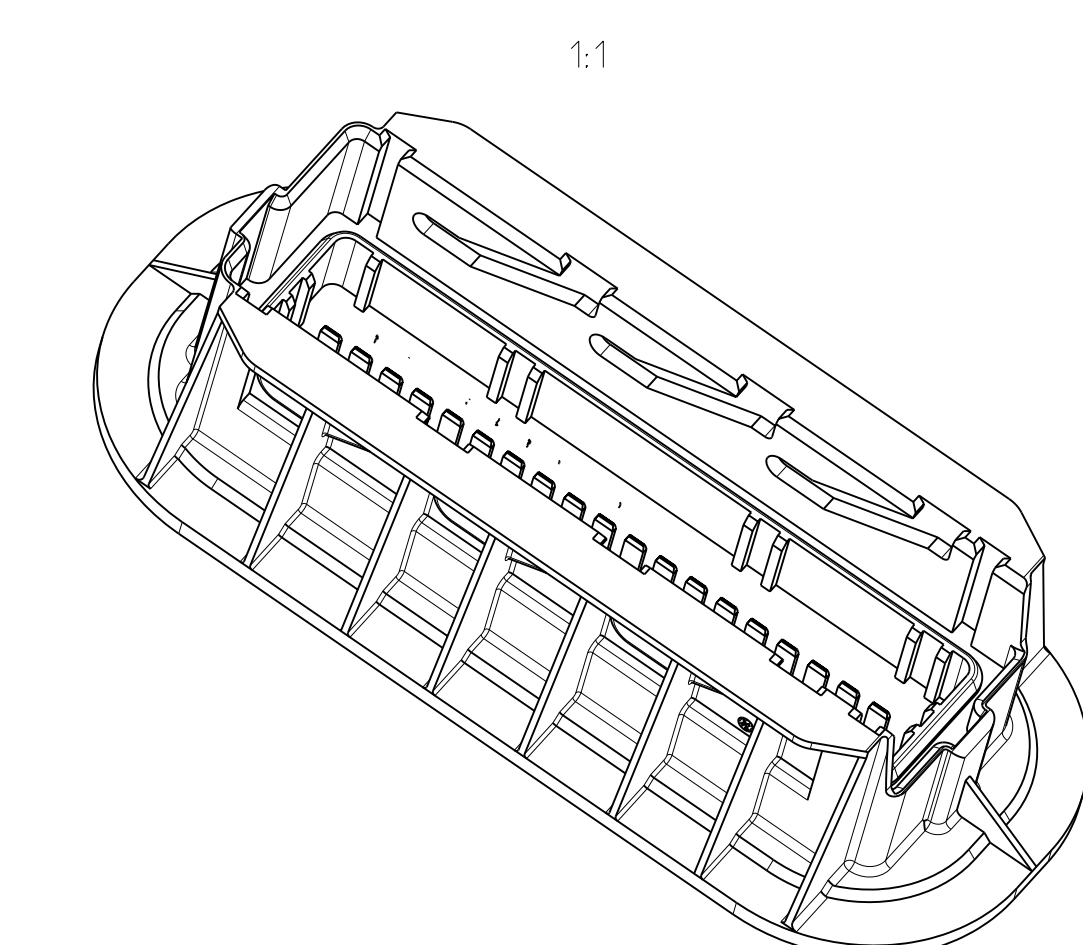

- BEMERKUNGEN**
- 1 Passend zu Gegenstecker TE Nr.: 1718248-1, MB-Nr. A004 545 04 26
  - 2 Die Anforderungen der MB-Norm 22100, insbesondere die Dichtigkeit, werden nur in Verbindung mit dem passenden Gegenstecker (s.o.) gewährleistet
  - 3 Steckfunktion:  
Im Anlieferungszustand wird das öffnungsmaß mit maß 30 ±0.3 spezifiziert.  
Nach waermlagerung (10h, 120°) in angeschraubtem Zustand auf der PLD-Elektronik ist das öffnungsmaß 30±0.3 gueltig.
  - 4 Verpackt in Produkttraeger in KLT  
PACKED IN TRAY IN KIT
  - 5 Verpackt im Karton  
PACKED IN KARTON

Einzelheit Y  
M 5:1  
DETAIL Y  
SCALE 5:1

Einzelheit X  
M 5:1  
DETAIL X  
SCALE 5:1

weitere Anschlußmaße siehe 87-9435-16

3	1	SEALING	SILIKON	orange			
2	55	TAB 3.0mm (21mm)	Cu Zn30	versilbert			
1	1	.118 TAB HEADER HSG.. 55 POS	PBT/ASA GF30	schwarz			
BESTELL-NR.		BESTELL-NR.	POS.	STUECK	BENENNUNG EINZELTEIL	WERKSTOFF	OBERFLAECHE FARBE
2-967677-1		967677-1					
THIS DRAWING IS A CONTROLLED DOCUMENT.		DWN V.Holzmann		22-APR-96			
DIMENSIONS: mm		TOLERANCES UNLESS OTHERWISE SPECIFIED: DIN 16901-130					
MATERIAL		FINISH					
CUSTOMER DRAWING		SCALE		SHEET		OF 1	
A1		00779		C=967677		REV B4	