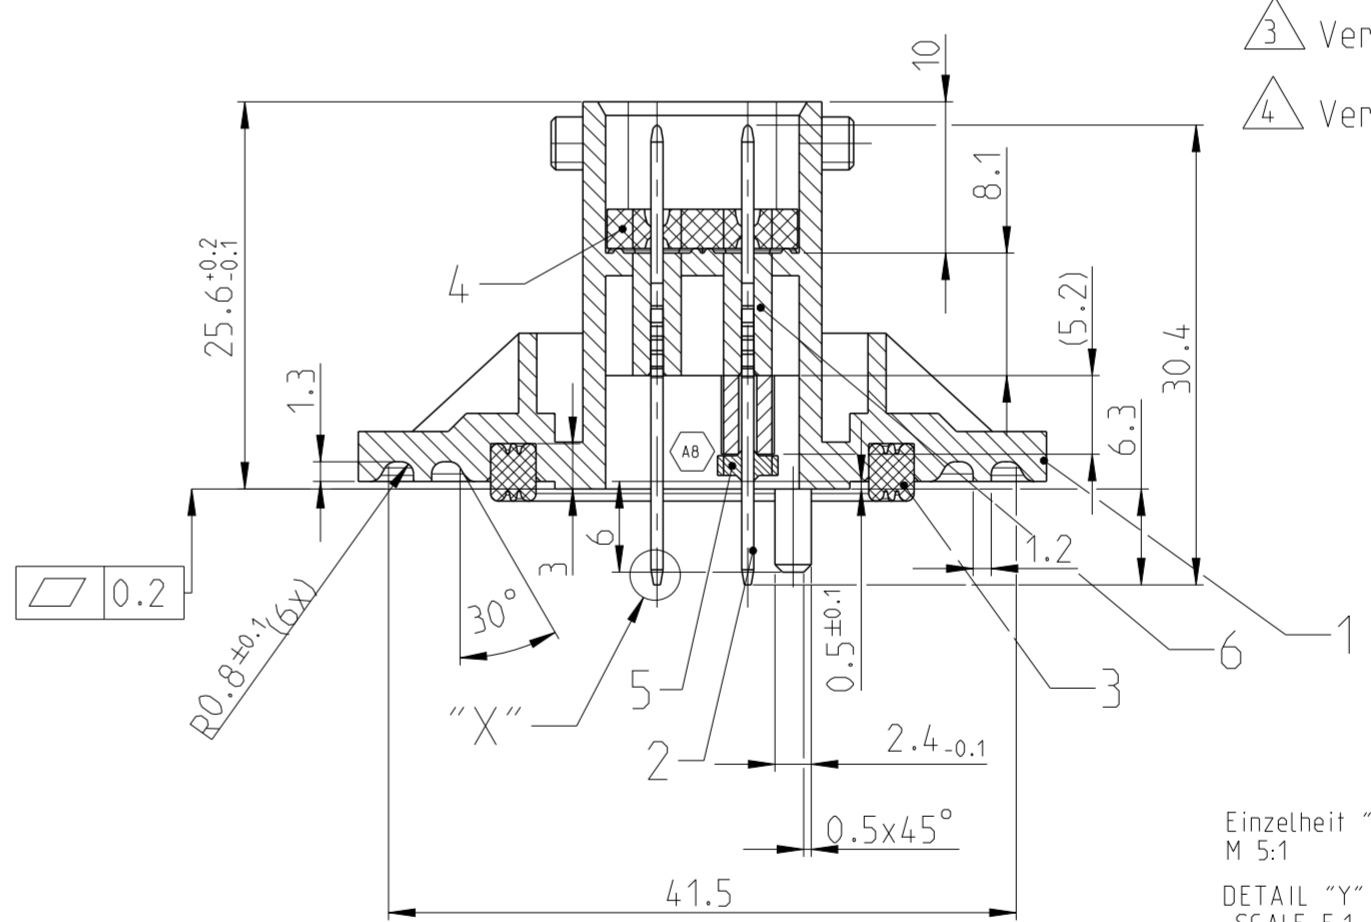

LOC		DIST		REVISIONS			
P	LTR	DESCRIPTION	DATE	DWN	APVD		
A5		Teil ist neu GENERAL PART	04.06.02	Schwaeger			
A6		Anbindung der Zentrierstifte geaendert	05.01.05	H.-J.Arntz			
A7		... convection in PRO-E drowing	23FEB2012		VH.		
A8		Correction of 5POS. section	19NOV2018	GR	SZG		

BESTELL-NR.	POS.	STUECK	BENENNUNG EINZELTEIL	WERKSTOFF	OBERFLAECHE FARBE
968814-2	4	1	Dichtung	Silikon-Kautschuk	natur
2-968814-2	3	1	Dichtung	Silikon-Kautschuk	orange
968814-1	2	16	TAB 3.0mm	CuZn30	versilbert
968814-1	1	1	Gehaeuse	PBT/ASA GF20	schwarz
968814-1	6	2	Filter Siemens AG B62110-A3007-X22	Ferrit	-
968814-1	5	1	Halterung	PBT/ASA GF20	schwarz
968814-1	4	1	Dichtung	Silikon-Kautschuk	natur
968814-1	3	1	Dichtung	Silikon-Kautschuk	orange
968814-1	2	16	TAB 3.0mm	CuZn30	versilbert
968814-1	1	1	Gehaeuse	PBT/ASA GF20	schwarz

- BEMERKUNGEN**
- 1 Passend zu Gegenstecker AMP Nr.966168
  - 2
  - 3 Verpackt in Produkttraeger in KLT
  - 4 Verpackt im Karton

THIS DRAWING IS A CONTROLLED DOCUMENT.		DWN Schwaeger 20.01.97	TE Connectivity	
DIMENSIONS: mm		CHK Holzmann		
TOLERANCES UNLESS OTHERWISE SPECIFIED: ±0.3		APVD	NAME .118 TAB HEADER, 16POS 3.0 Messerleiste, 16 polig	
0 PLC ±		PRODUCT SPEC	SIZE CAGE CODE DRAWING NO RESTRICTED TO	
1 PLC ±		APPLICATION SPEC	A2 00779 C-968814	
2 PLC ±		WEIGHT	SCALE 2:1 SHEET 1 OF 1 REV A8	
3 PLC ±		CUSTOMER DRAWING		
4 PLC ±				
ANGLES ±1°				
FINISH				