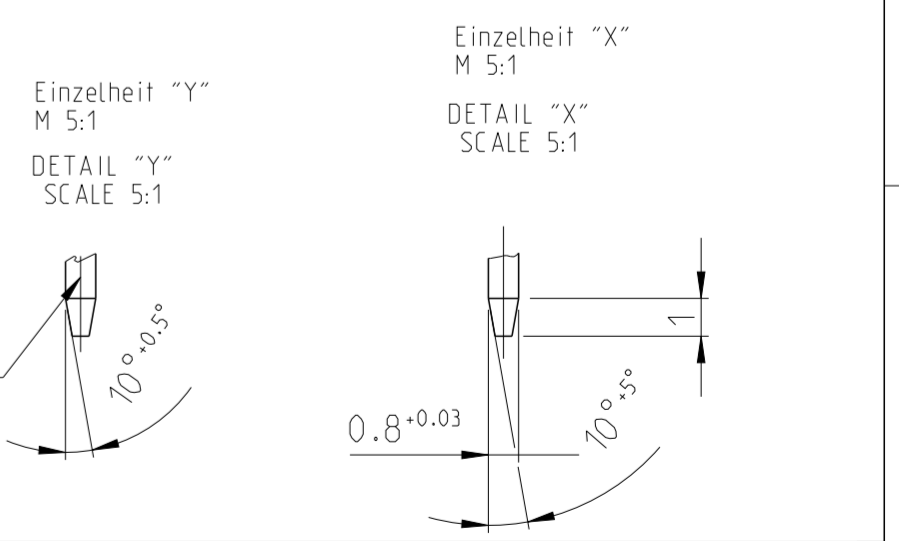

BESTELL-NR.	POS.	STUECK	BENENNUNG EINZELTEIL	WERKSTOFF	OBERFLAECHE FARBE
968814-2	4	1	Dichtung	Silikon-Kautschuk	natur
2-968814-2	3	1	Dichtung	Silikon-Kautschuk	orange
968814-1	2	16	TAB 3.0mm	CuZn30	versilbert
968814-1	1	1	Gehaeuse	PBT/ASA GF20	schwarz
968814-1	6	2	Filter Siemens AG B62110-A3007-X22	Ferrit	-
968814-1	5	1	Halterung	PBT/ASA GF20	schwarz
968814-1	4	1	Dichtung	Silikon-Kautschuk	natur
968814-1	3	1	Dichtung	Silikon-Kautschuk	orange
968814-1	2	16	TAB 3.0mm	CuZn30	versilbert
968814-1	1	1	Gehaeuse	PBT/ASA GF20	schwarz

- BEMERKUNGEN**
- 1 Passend zu Gegenstecker AMP Nr.966168
  - 2
  - 3 Verpackt in Produkttraeger in KLT
  - 4 Verpackt im Karton

THIS DRAWING IS A CONTROLLED DOCUMENT.		DWN Schwaeger 20.01.97	TE Connectivity	
DIMENSIONS: mm		CHK Holzmann		
TOLERANCES UNLESS OTHERWISE SPECIFIED: ±0.3		APVD	NAME .118 TAB HEADER, 16POS 3.0 Messerleiste, 16 polig	
0 PLC ±		PRODUCT SPEC	SIZE CAGE CODE DRAWING NO RESTRICTED TO	
1 PLC ±		APPLICATION SPEC	A2 00779 C-968814	
2 PLC ±		WEIGHT	SCALE 2:1 SHEET 1 OF 1 REV A8	
3 PLC ±		CUSTOMER DRAWING		
4 PLC ±				
ANGLES ±1°				
FINISH				