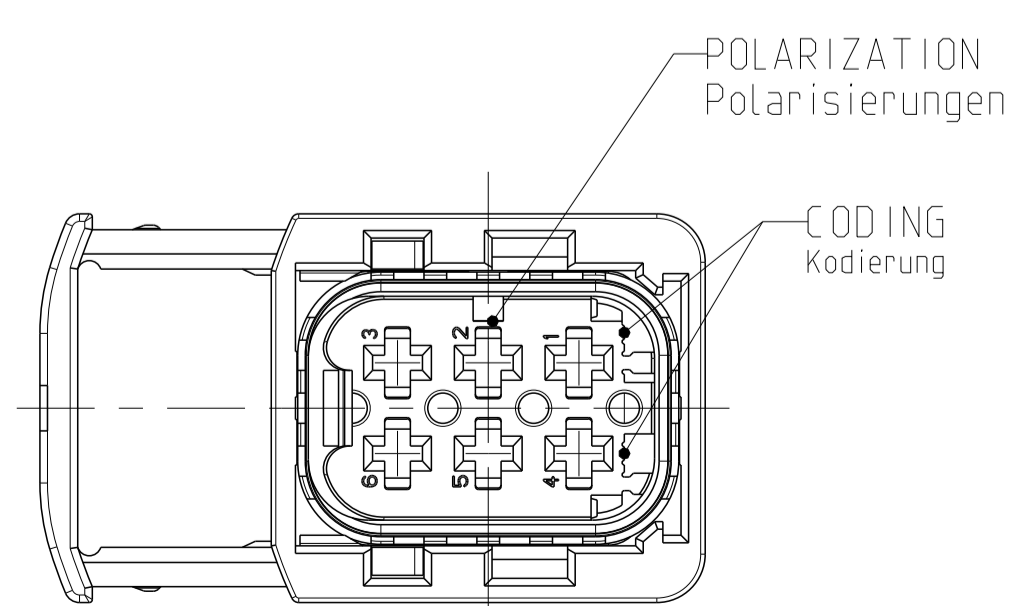

CODING D
Kodierung
PN 4-1418437-1