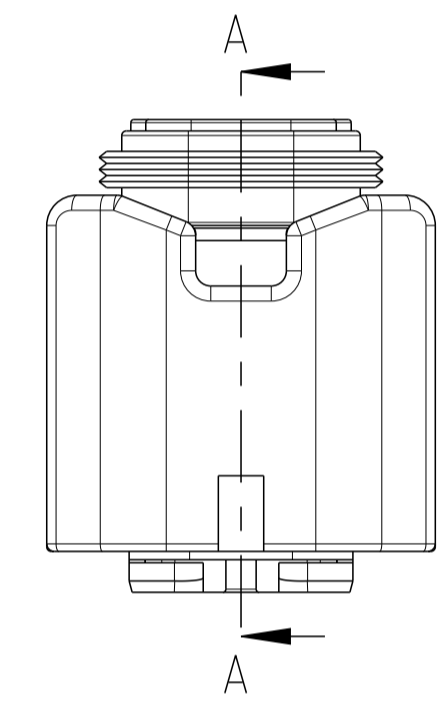

SECTION A-A
Schnitt