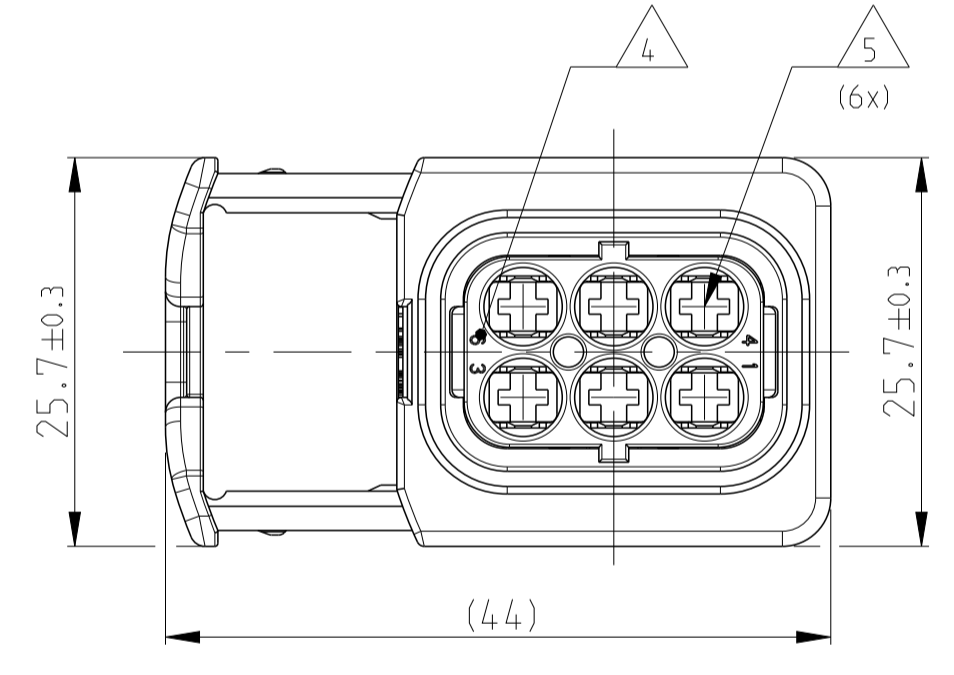

CODING B
Kodierung
PN 2-1418437-1