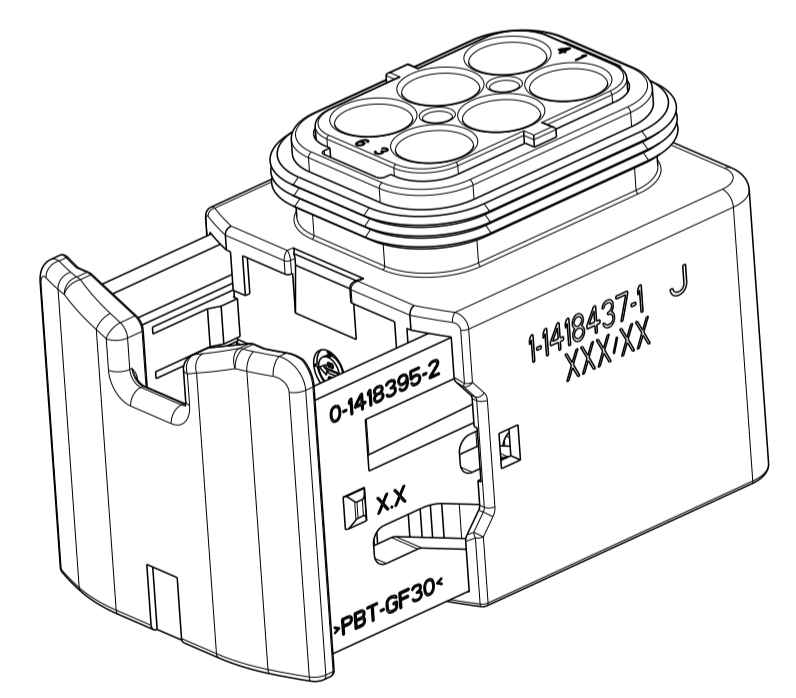

- NOTES
 Bemerkungen
- TE LOGO
TE Logo
 - ASSY PN, PRODUCTION DATE (CALENDAR DAY/YEAR):
MARKING OPTIONAL AS LASER ENGRAVING OR
LASER WITH COLOR CHANGE
Assy PN, Produktionsdatum (Kalendertag/Jahr):
Beschriftung wahlweise als Lasergravur oder Laser mit Farbumschlag
 - BULK PACKAGING IN CORRUGATED BOX
Schuetztgut im Versandkarton
 - CAVITY NUMBERING
Kammer Bezeichnung
 - CAVITIES MATED WITH AMP MCP 2.8
SEE PRODUCT GROUP DRAWING
TE NO: 1355036
MAX. WIRE SIZE: 2.5mm² FLR (AWG 12 TXL)
Kontaktkammern passend fuer AMP MCP 2.8
siehe Produktgruppenzeichnung
TE Nr: 1355036
max. Drahtgroessenbereich: 2.5mm² FLR (AWG 12 TXL)
 - SUITABLE COVERS SEE DRAWING: 1670057, 1670364
Passende Kappen siehe Zeichnung: 1670057, 1670364
 - SLIDING DISTANCE OF SECONDARY LOCKING
Verschiebeweg der 2. Kontaktsicherung
 - FITS TO TE INTERFACE DRAWING 114-18740-1
Passend zur Ausfuehrungsvorschrift 114-18740-1
 - MALFUNCTION CAUSED BY LACQUER IS NOT
COVERED BY TYCO ELECTRONICS WARRANTY.
Funktionsbeeintraechtigung durch Lackieren liegt nicht im
Einfluss- und Gewährleistungsumfang von Tyco Electronics.

ITEM NO	DESCRIPTION	COLOUR	MATERIAL
1	RECEPTACLE HOUSING Buchsengehäuse	BLACK schwarz	PBT-GF30 / V-0
2	6POS. CAVITY BLOCK, CODE, "A" Spot, Kammerblock, Kodierung, "A"	BLACK schwarz	PBT-GF30 / V-0
2	6POS. CAVITY BLOCK, CODE, "B" Spot, Kammerblock, Kodierung, "B"	GREEN grün	PBT-GF30 / V-0
2	6POS. CAVITY BLOCK, CODE, "C" Spot, Kammerblock, Kodierung, "C"	BLUE blau	PBT-GF30 / V-0
2	6POS. CAVITY BLOCK, CODE, "D" Spot, Kammerblock, Kodierung, "D"	YELLOW gelb	PBT-GF30 / V-0
3	U-SLIDE U-Schieber	WHITE weiss	MVO
4	SEAL Dichtung	WHITE weiss	MVO