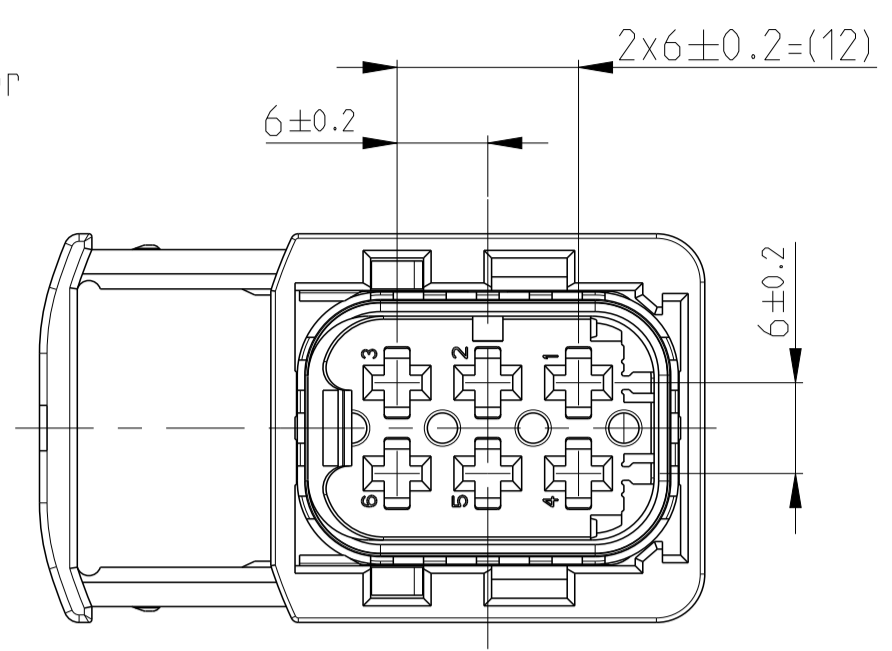

DELIVERY CONDITION:
Lieferzustand

SECONDARY LOCKING AND SLIDE
IN PRE-LOCKED POSITION
2. Kontaktsicherung und Schieber
in Vorraststellung