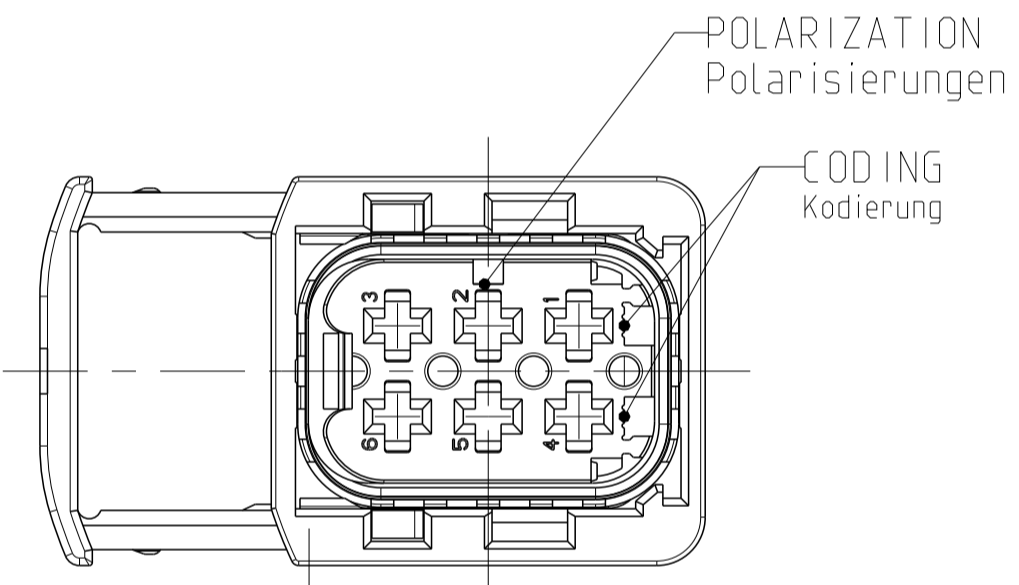

CODING B
Kodierung
PN 2-1418437-1