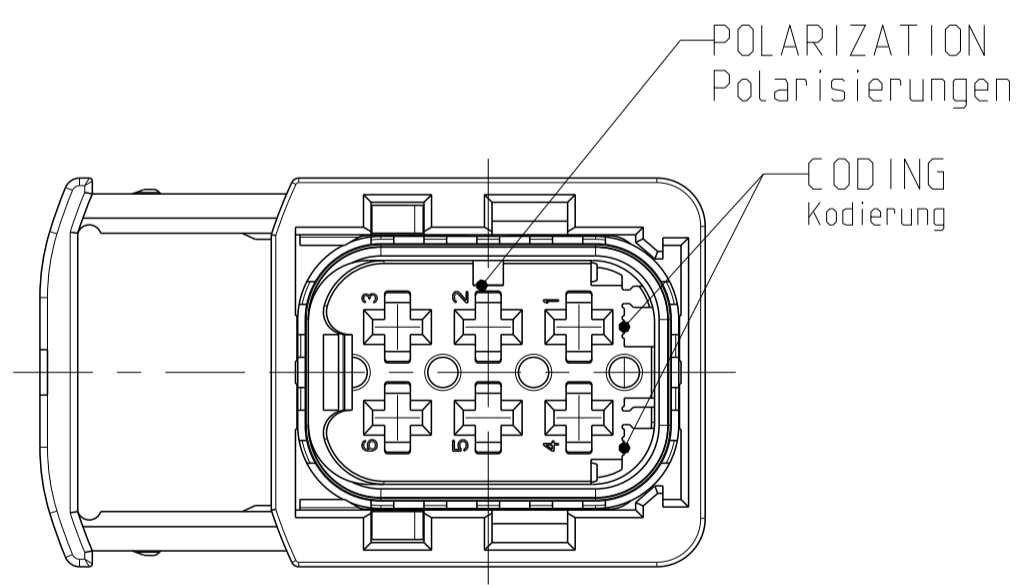

CODING C
Kodierung
PN 3-1418437-1