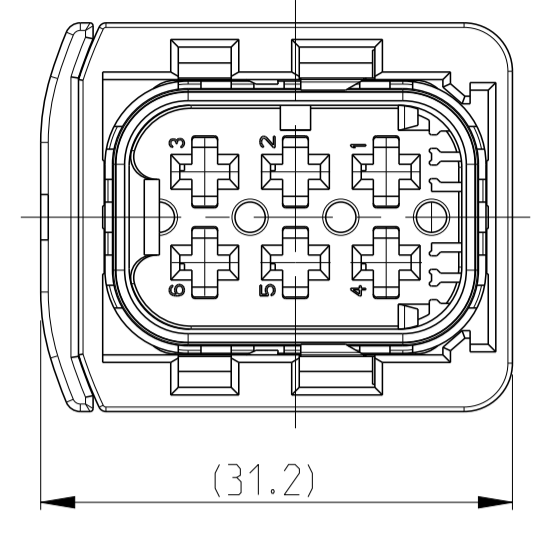

SLIDE IN LOCKED POSITION
Schieber in Verriegelungsposition