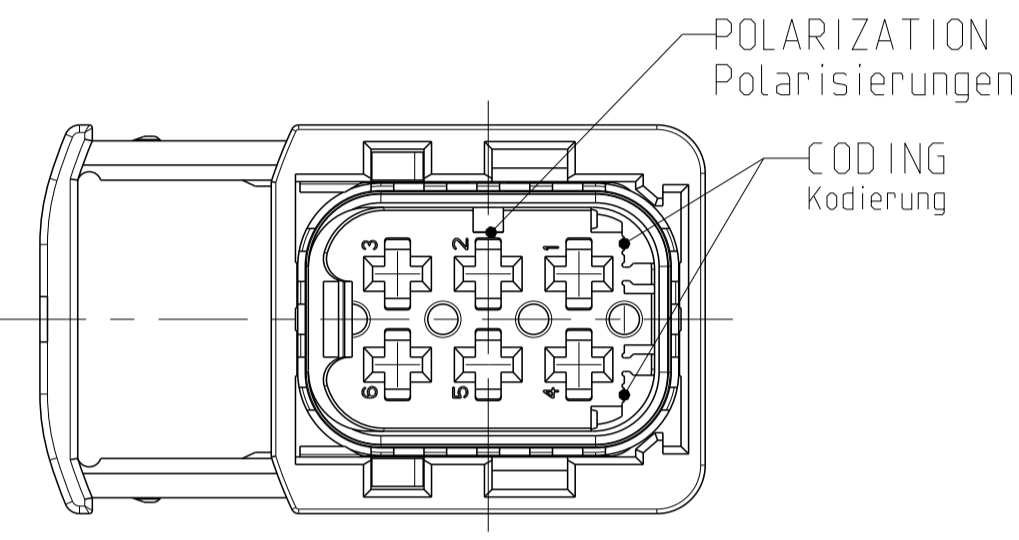

SLIDE IN LOCKED POSITION
 Schieber in Verriegelungsposition

DELIVERY CONDITION:
 Lieferzustand

SECONDARY LOCKING AND SLIDE
 IN PRE-LOCKED POSITION
 2. Kontaktsicherung und Schieber
 in Vorraststellung

CODING A
 Kodierung
 PN 1-1418437-1

- NOTES
 Bemerkungen
- TE LOGO
TE Logo
 - ASSY PN, PRODUCTION DATE (CALENDAR DAY/YEAR):
MARKING OPTIONAL AS LASER ENGRAVING OR
LASER WITH COLOR CHANGE
Assy PN, Produktionsdatum (Kalendertag/Jahr):
Beschriftung wahlweise als Lasergravur oder Laser mit Farbumschlag
 - BULK PACKAGING IN CORRUGATED BOX
Schuetztgut im Versandkarton
 - CAVITY NUMBERING
Kammer Bezeichnung
 - CAVITIES MATED WITH AMP MCP 2.8
SEE PRODUCT GROUP DRAWING
TE NO: 1355036
MAX. WIRE SIZE: 2.5mm² FLR (AWG 12 TXL)
Kontaktkammern passend fuer AMP MCP 2.8
siehe Produktgruppenzeichnung
TE Nr: 1355036
max. Drahtgroessenbereich: 2.5mm² FLR (AWG 12 TXL)
 - SUITABLE COVERS SEE DRAWING: 1670057, 1670364
Passende Kappen siehe Zeichnung: 1670057, 1670364
 - SLIDING DISTANCE OF SECONDARY LOCKING
Verschiebeweg der 2. Kontaktsicherung
 - FITS TO TE INTERFACE DRAWING 114-18740-1
Passend zur Ausfuehrungsvorschrift 114-18740-1
 - MALFUNCTION CAUSED BY LACQUER IS NOT
COVERED BY TYCO ELECTRONICS WARRANTY.
Funktionsbeeintraechtigung durch Lackieren liegt nicht im
Einfluss- und Gewährleistungsumfang von Tyco Electronics.

ITEM NO	DESCRIPTION	COLOUR	MATERIAL
1	RECEPTACLE HOUSING Buchsengehäuse	BLACK schwarz	PBT-GF30 / V-0
2	6POS. CAVITY BLOCK, CODE, "A" Spot, Kammerblock, Kodierung, "A"	BLACK schwarz	PBT-GF30 / V-0
2	6POS. CAVITY BLOCK, CODE, "B" Spot, Kammerblock, Kodierung, "B"	GREEN grün	PBT-GF30 / V-0
2	6POS. CAVITY BLOCK, CODE, "C" Spot, Kammerblock, Kodierung, "C"	BLUE blau	PBT-GF30 / V-0
2	6POS. CAVITY BLOCK, CODE, "D" Spot, Kammerblock, Kodierung, "D"	YELLOW gelb	PBT-GF30 / V-0
3	U-SLIDE U-Schieber	WHITE weiss	MVO
4	SEAL Dichtung	WHITE weiss	MVO