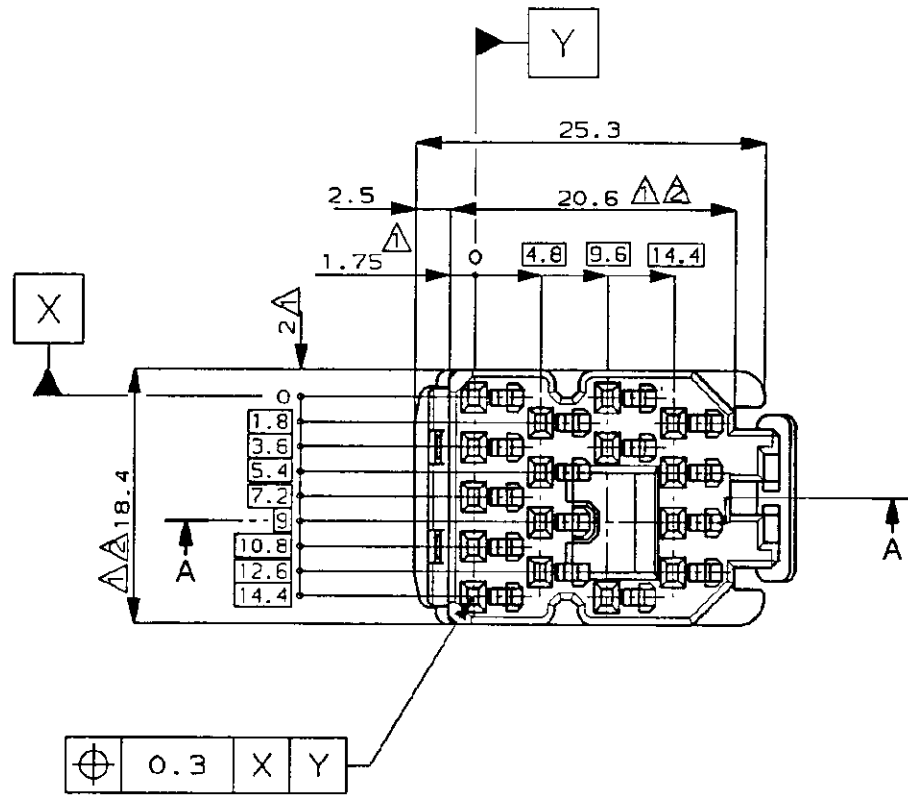

NUMBER 316013

METRIC

SIMILAR C-178198

DIMENSIONS IN MILLIMETERS. DO NOT SCALE PRINT

PRINT DIST

AMP-J REV. 10/83

断面 A-A
(SECT. A-A)

NOTE :

- △ TO BE MEASURED BETWEEN Z AND 2
- △ TO BE MATE WITH CAP HSG SMOOTHLY
- 3 APPLIED CONTACT, P/N 175266 AND 175267
- 4 APPLICABLE PRODUCT SPEC NO. 108-5359
- △ RETAINER COLOR : ALL WHITE

注 :

- △ Z面より 2mmの範囲で測定
- △ 相手ハウジングと所定の機能を満足して嵌合できること
- 3 内装するリセパクルコンタクトは型番175266, 175267
- 4 通用製品規格番号 108-5359
- △ リテーナは全て白色

Copyright ©1995年 日本エー・エム・ピー株式会社		Copyright ©1995 AMP (Japan), LTD. ALL RIGHTS RESERVED.		AMP 日本エー・エム・ピー株式会社 Tokyo, Japan	
指定電線範囲 (WIRE RANGE) mm ² (AWG)		被覆材 (INSULATION DIA.) mmφ		名称 (NAME) .040シリーズ ペアメイト コネクタ 16極 プラグハウジング (.040SERIES PAIRMATE CONNECTOR 16Pos. PLUG HOUSING.)	
材料 (MATERIAL) PBT		色 (COLOR) 表参照 (SEE TABLE)		一般公差 (GENERAL TOLERANCE) SIZE LOC 番号 (No.) A3 J 316013	
A 追加 -6 FJ00-2547-95 TS DM 5/18/95	O 作成 FJ00-2342-95 TS DM 5/18/95	DR. T. SHINOHARA 5/22/95	DE. T. SHINOHARA 5/22/95	10mm以下: ±0.2 10mm以上 30mm以下: ±0.25 30mm以上 100mm以下: ±0.3 角 度: ±3°	尺度 (SCALE) 2-1
LTR 変更 (REVISION RECORD) DR CHK DATE	CHK. D. MATSUURA 5/19/95	APP. A. TOMITA 5/22/95	REV. A	SHEET 1 OF 1	