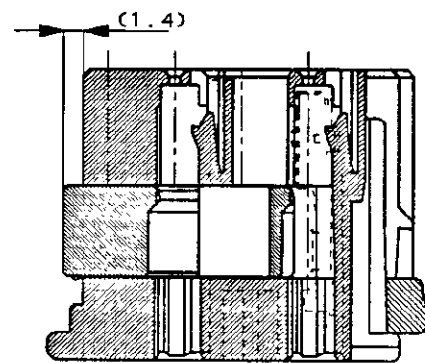

NUMBER 316013

METRIC

SIMILAR C-178198

DIMENSIONS IN MILLIMETERS. DO NOT SCALE PRINT

PRINT DIST

AMP-J REV. 10/83

断面 A-A
(SECT. A-A)

NOTE :

- △ TO BE MEASURED BETWEEN Z AND 2
- △ TO BE MATE WITH CAP HSG SMOOTHLY
- 3 APPLIED CONTACT, P/N 175266 AND 175267
- 4 APPLICABLE PRODUCT SPEC NO. 108-5359
- △ RETAINER COLOR : ALL WHITE

注 :

- △ Z面より 2mmの範囲で測定
- △ 相手ハウジングと所定の機能を満足して嵌合できること
- 3 内装するリセパクルコンタクトは型番175266, 175267
- 4 通用製品規格番号 108-5359
- △ リテーナは全て白色

Copyright ©1995年 日本エー・エム・ピー株式会社		Copyright ©1995 AMP (Japan), LTD. ALL RIGHTS RESERVED.		AMP 日本エー・エム・ピー株式会社 Tokyo, Japan	
指定電線範囲 (WIRE RANGE) mm ² (AWG)		被覆材 (INSULATION DIA.) mmφ		名称 (NAME) .040シリーズ ペアメイト コネクタ 16極 プラグハウジング (.040SERIES PAIRMATE CONNECTOR 16Pos. PLUG HOUSING.)	
材料 (MATERIAL) PBT		色 (COLOR) 表参照 (SEE TABLE)		一般公差 (GENERAL TOLERANCE) SIZE LOC 番号 (No.) A3 J 316013	
A 追加 -6 FJ00-2547-95 TS DM 5/18/95	O 作成 FJ00-2342-95 TS DM 5/18/95	DR. T. SHINOHARA 5/22/95	DE. T. SHINOHARA 5/22/95	10mm以下: ±0.2 10mm以上 30mm以下: ±0.25 30mm以上 100mm以下: ±0.3 角 度: ±3°	尺度 (SCALE) 2-1
LTR 変更 (REVISION RECORD) DR CHK DATE	CHK. D. MATSUURA 5/19/95	APP. A. TOMITA 5/22/95	REV. A	SHEET 1 OF 1	