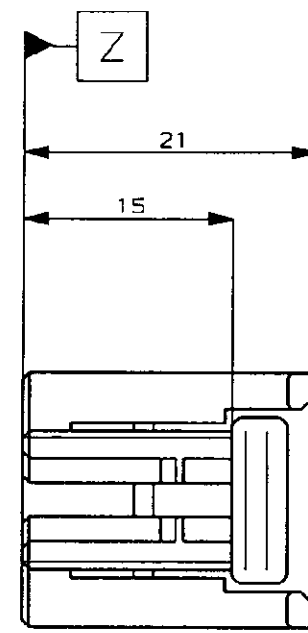

NUMBER 316013

METRIC

SIMILAR C-178198

DIMENSIONS IN MILLIMETERS. DO NOT SCALE PRINT

PRINT DIST

AMP-J REV. 10/83

断面 A-A
(SECT. A-A)

NOTE :

- △ TO BE MEASURED BETWEEN Z AND 2
- △ TO BE MATE WITH CAP HSG SMOOTHLY
- 3 APPLIED CONTACT, P/N 175266 AND 175267
- 4 APPLICABLE PRODUCT SPEC NO. 108-5359
- △ RETAINER COLOR : ALL WHITE

注 :

- △ Z面より 2mmの範囲で測定
- △ 相手ハウジングと所定の機能を満足して嵌合できること
- 3 内装するリセパクルコンタクトは型番175266, 175267
- 4 通用製品規格番号 108-5359
- △ リテーナは全て白色

Copyright ©1995年 日本エー・エム・ピー株式会社		Copyright ©1995 AMP (Japan), LTD. ALL RIGHTS RESERVED.		AMP 日本エー・エム・ピー株式会社 Tokyo, Japan	
指定電線範囲 (WIRE RANGE) mm ² (AWG)		被覆材 (INSULATION DIA.) mmφ		名称 (NAME) .040シリーズ ペアメイト コネクタ 16極 プラグハウジング (.040SERIES PAIRMATE CONNECTOR 16Pos. PLUG HOUSING.)	
材料 (MATERIAL) PBT		色 (COLOR) 表参照 (SEE TABLE)		一般公差 (GENERAL TOLERANCE) SIZE LOC 番号 (No.) A3 J 316013	
A 追加 -6 FJ00-2547-95 TS DM 5/18/95	O 作成 FJ00-2342-95 TS DM 5/18/95	DR. T. SHINOHARA 5/22/95	DE. T. SHINOHARA 5/22/95	10mm以下: ±0.2 10mm以上 30mm以下: ±0.25 30mm以上 100mm以下: ±0.3 角 度: ±3°	尺度 (SCALE) 2-1
LTR 変更 (REVISION RECORD) DR CHK DATE	CHK. D. MATSUURA 5/19/95	APP. A. TOMITA 5/22/95	REV. A	SHEET 1 OF 1	