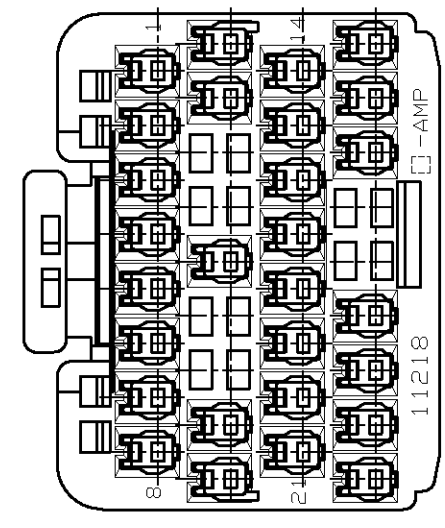

⊕ 0.3 X Y

SECT. A-A

- ① TO BE MEASURED BETWEEN [Z] AND 2.
  - ② TO BE MATE WITH CAP HOUSING SMOOTHLY.
  - 3. APPLIED CONTACT PART NUMBER; 175266 AND 175267.
  - 4. APPLICABLE PRODUCT SPECIFICATION NUMBER; 108-5359.
  - ⑤ RETAINER COLOR; ALL WHITE
- ① [Z] 面から2mmの範囲で測定。
  - ② 相手ハウジングと所定の機能を満足して嵌合できること。
  - 3. 内装するリセプタクルコンタクト型番; 175266 及び 175267
  - 4. 適用製品規格番号; 108-5359
  - ⑤ リテーナは全て白色。